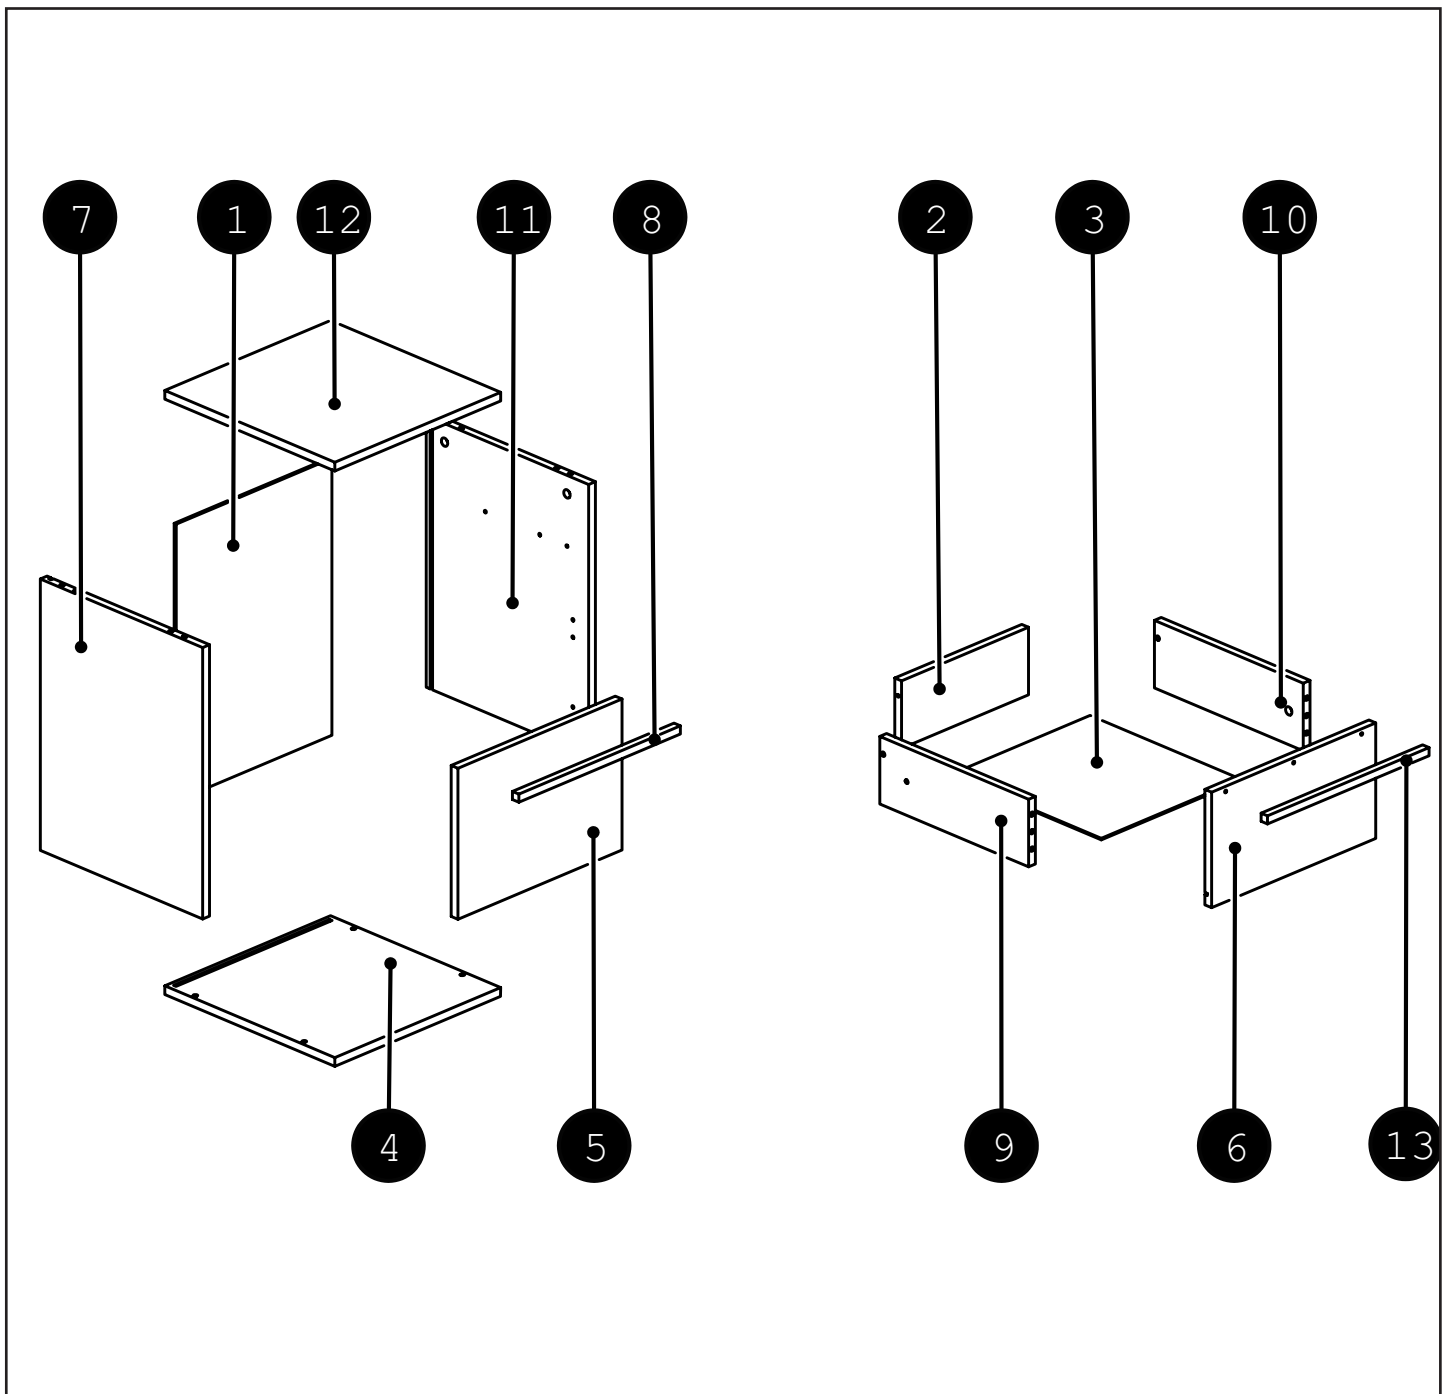

CODE				
1	Traffic10HDF_02	366	508	1	1/1
2	Traffic10_07	298	124	1	1/1
3	Traffic10HDF_01	329	355	1	1/1
4	Traffic10_02	390	400	1	1/1
5	Traffic10_09	386	277	1	1/1
6	Traffic10_08	386	212	1	1/1
7	Traffic1001_03	498	383	1	1/1
8	4UCHW-15X15L380F-ANTR	380		1	1/1
9	Traffic1001_05	350	124	1	1/1
10	Traffic1001_06	350	124	1	1/1
11	Traffic1001_04	498	383	1	1/1
12	Traffic10_01	390	400	1	1/1
13	4UCHW-15X15L380F-CZER	380		1	1/1
14					
15					

	CODE				
16					
17					
18					
19					
20					
21					
22					
23					
24					
25					
26					
27					
28					
29					
30