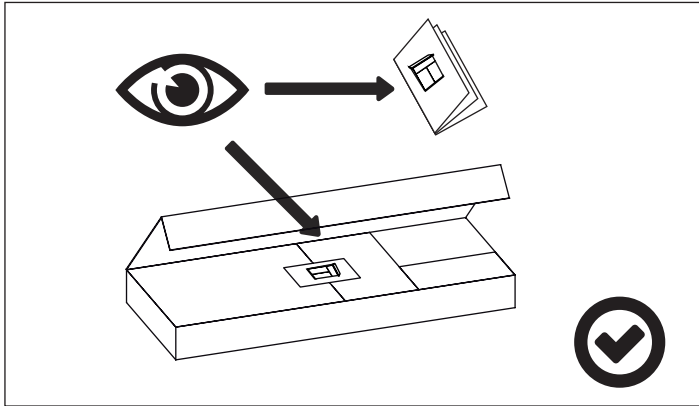

CODE				
1	Shelve16_08	505,5	179	2	1/1
2	Shelve16_15	384	92	2	1/1
3	Shelve16_03	1061	594	1	2/2
4	Shelve16HDF_01	414	355	2	1/1
5	Shelve16_18	897	60	1	2/2
6	Shelve16_16	444	205	1	1/1
7	Shelve16_09	538	99	2	1/1
8	Shelve16_13	350	92	2	1/1
9	Shelve16_06	378	179	1	1/1
10	Shelve16_04	594	179	2	1/1
11	Shelve16_05	576	179	1	1/1
12	Shelve16_11	538	99	2	1/1
13	Shelve16_07	378	179	1	1/1
14	Shelve16_14	350	92	2	1/1
15	Shelve16_01	1139	670	1	2/2

	CODE				
16	Shelve16_02	1061	594	1	2/2
17	Shelve16_17	444	205	1	1/1
18	Shelve16_10	538	84	2	2/2
19	Shelve16_12	538	84	2	1/1
20					
21					
22					
23					
24					
25					
26					
27					
28					
29					
30