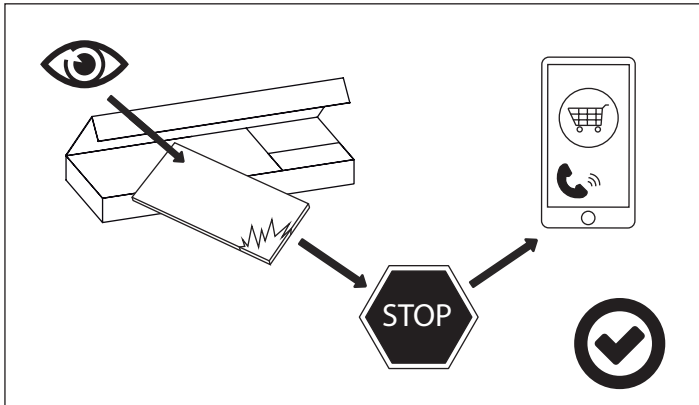

CODE				
1	Shelve16_08	505,5	179	2	1/1
2	Shelve16_15	384	92	2	1/1
3	Shelve16_03	1061	594	1	2/2
4	Shelve16HDF_01	414	355	2	1/1
5	Shelve16_18	897	60	1	2/2
6	Shelve16_16	444	205	1	1/1
7	Shelve16_09	538	99	2	1/1
8	Shelve16_13	350	92	2	1/1
9	Shelve16_06	378	179	1	1/1
10	Shelve16_04	594	179	2	1/1
11	Shelve16_05	576	179	1	1/1
12	Shelve16_11	538	99	2	1/1
13	Shelve16_07	378	179	1	1/1
14	Shelve16_14	350	92	2	1/1
15	Shelve16_01	1139	670	1	2/2

	CODE				
16	Shelve16_02	1061	594	1	2/2
17	Shelve16_17	444	205	1	1/1
18	Shelve16_10	538	84	2	2/2
19	Shelve16_12	538	84	2	1/1
20					
21					
22					
23					
24					
25					
26					
27					
28					
29					
30