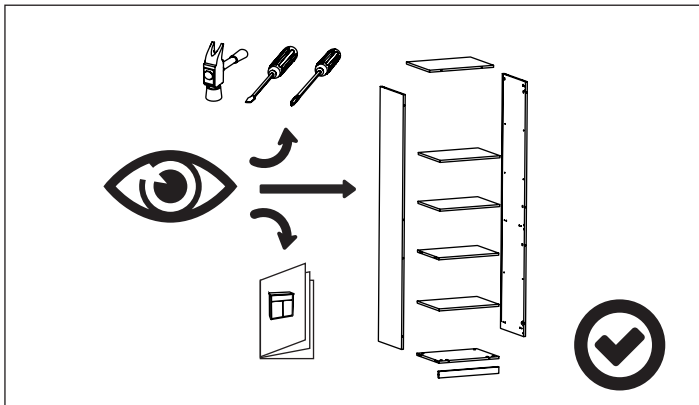

CODE				
1	Shelve16_08	505,5	179	2	1/1
2	Shelve16_15	384	92	2	1/1
3	Shelve16_03	1061	594	1	2/2
4	Shelve16HDF_01	414	355	2	1/1
5	Shelve16_18	897	60	1	2/2
6	Shelve16_16	444	205	1	1/1
7	Shelve16_09	538	99	2	1/1
8	Shelve16_13	350	92	2	1/1
9	Shelve16_06	378	179	1	1/1
10	Shelve16_04	594	179	2	1/1
11	Shelve16_05	576	179	1	1/1
12	Shelve16_11	538	99	2	1/1
13	Shelve16_07	378	179	1	1/1
14	Shelve16_14	350	92	2	1/1
15	Shelve16_01	1139	670	1	2/2

	CODE				
16	Shelve16_02	1061	594	1	2/2
17	Shelve16_17	444	205	1	1/1
18	Shelve16_10	538	84	2	2/2
19	Shelve16_12	538	84	2	1/1
20					
21					
22					
23					
24					
25					
26					
27					
28					
29					
30