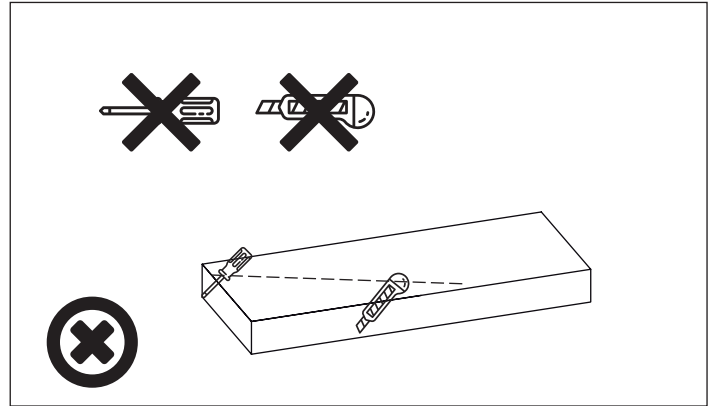

CODE				
1	Shelve16_08	505,5	179	2	1/1
2	Shelve16_15	384	92	2	1/1
3	Shelve16_03	1061	594	1	2/2
4	Shelve16HDF_01	414	355	2	1/1
5	Shelve16_18	897	60	1	2/2
6	Shelve16_16	444	205	1	1/1
7	Shelve16_09	538	99	2	1/1
8	Shelve16_13	350	92	2	1/1
9	Shelve16_06	378	179	1	1/1
10	Shelve16_04	594	179	2	1/1
11	Shelve16_05	576	179	1	1/1
12	Shelve16_11	538	99	2	1/1
13	Shelve16_07	378	179	1	1/1
14	Shelve16_14	350	92	2	1/1
15	Shelve16_01	1139	670	1	2/2

	CODE				
16	Shelve16_02	1061	594	1	2/2
17	Shelve16_17	444	205	1	1/1
18	Shelve16_10	538	84	2	2/2
19	Shelve16_12	538	84	2	1/1
20					
21					
22					
23					
24					
25					
26					
27					
28					
29					
30