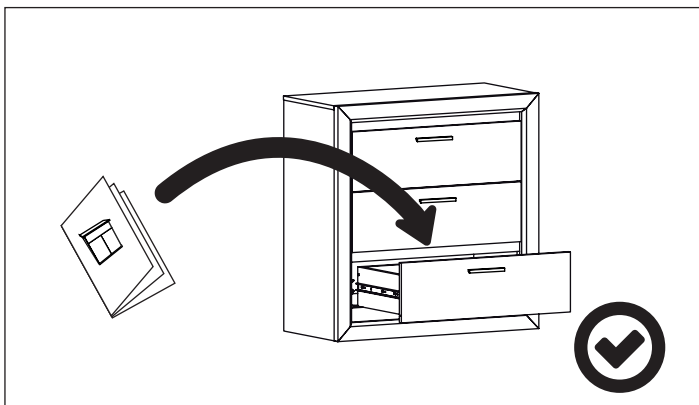

CODE				
1	Shelve16_08	505,5	179	2	1/1
2	Shelve16_15	384	92	2	1/1
3	Shelve16_03	1061	594	1	2/2
4	Shelve16HDF_01	414	355	2	1/1
5	Shelve16_18	897	60	1	2/2
6	Shelve16_16	444	205	1	1/1
7	Shelve16_09	538	99	2	1/1
8	Shelve16_13	350	92	2	1/1
9	Shelve16_06	378	179	1	1/1
10	Shelve16_04	594	179	2	1/1
11	Shelve16_05	576	179	1	1/1
12	Shelve16_11	538	99	2	1/1
13	Shelve16_07	378	179	1	1/1
14	Shelve16_14	350	92	2	1/1
15	Shelve16_01	1139	670	1	2/2

	CODE				
16	Shelve16_02	1061	594	1	2/2
17	Shelve16_17	444	205	1	1/1
18	Shelve16_10	538	84	2	2/2
19	Shelve16_12	538	84	2	1/1
20					
21					
22					
23					
24					
25					
26					
27					
28					
29					
30