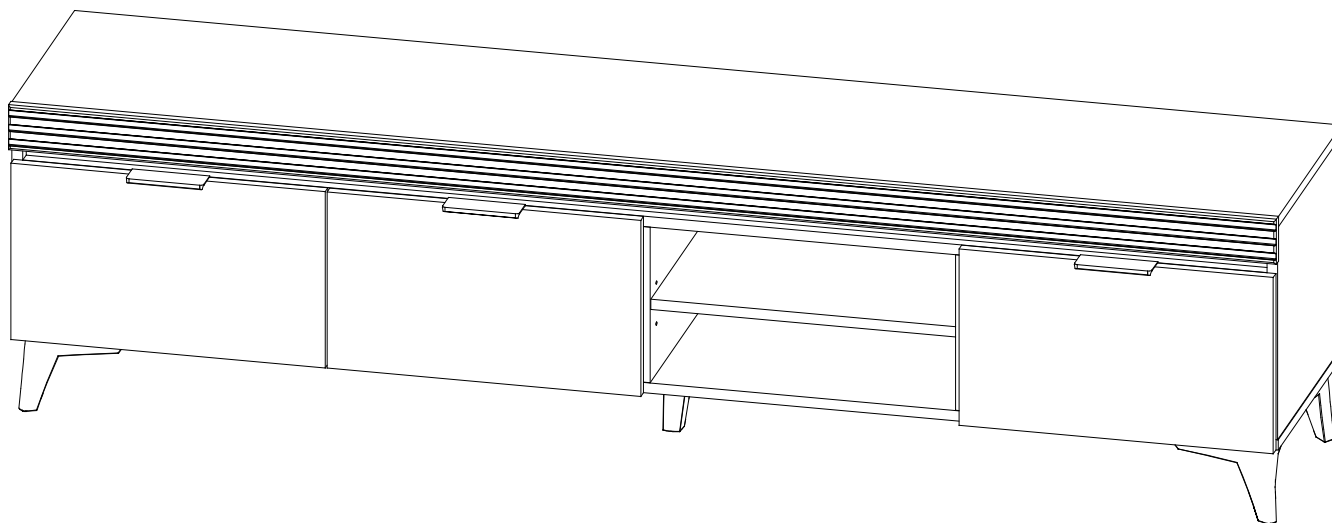

# INSTRUKCJA MONTAŻU

FITTING-UP INSTRUCTION / AUFBAUANLEITUNG

MONTÁŽNÍ NÁVOD / MONTÁŽNY NÁVOD / SZERELÉSI UTASÍTÁS

MEGURO  
MGTV-2

szerokość / wysokość / głębokość: 1900 / 485 / 400