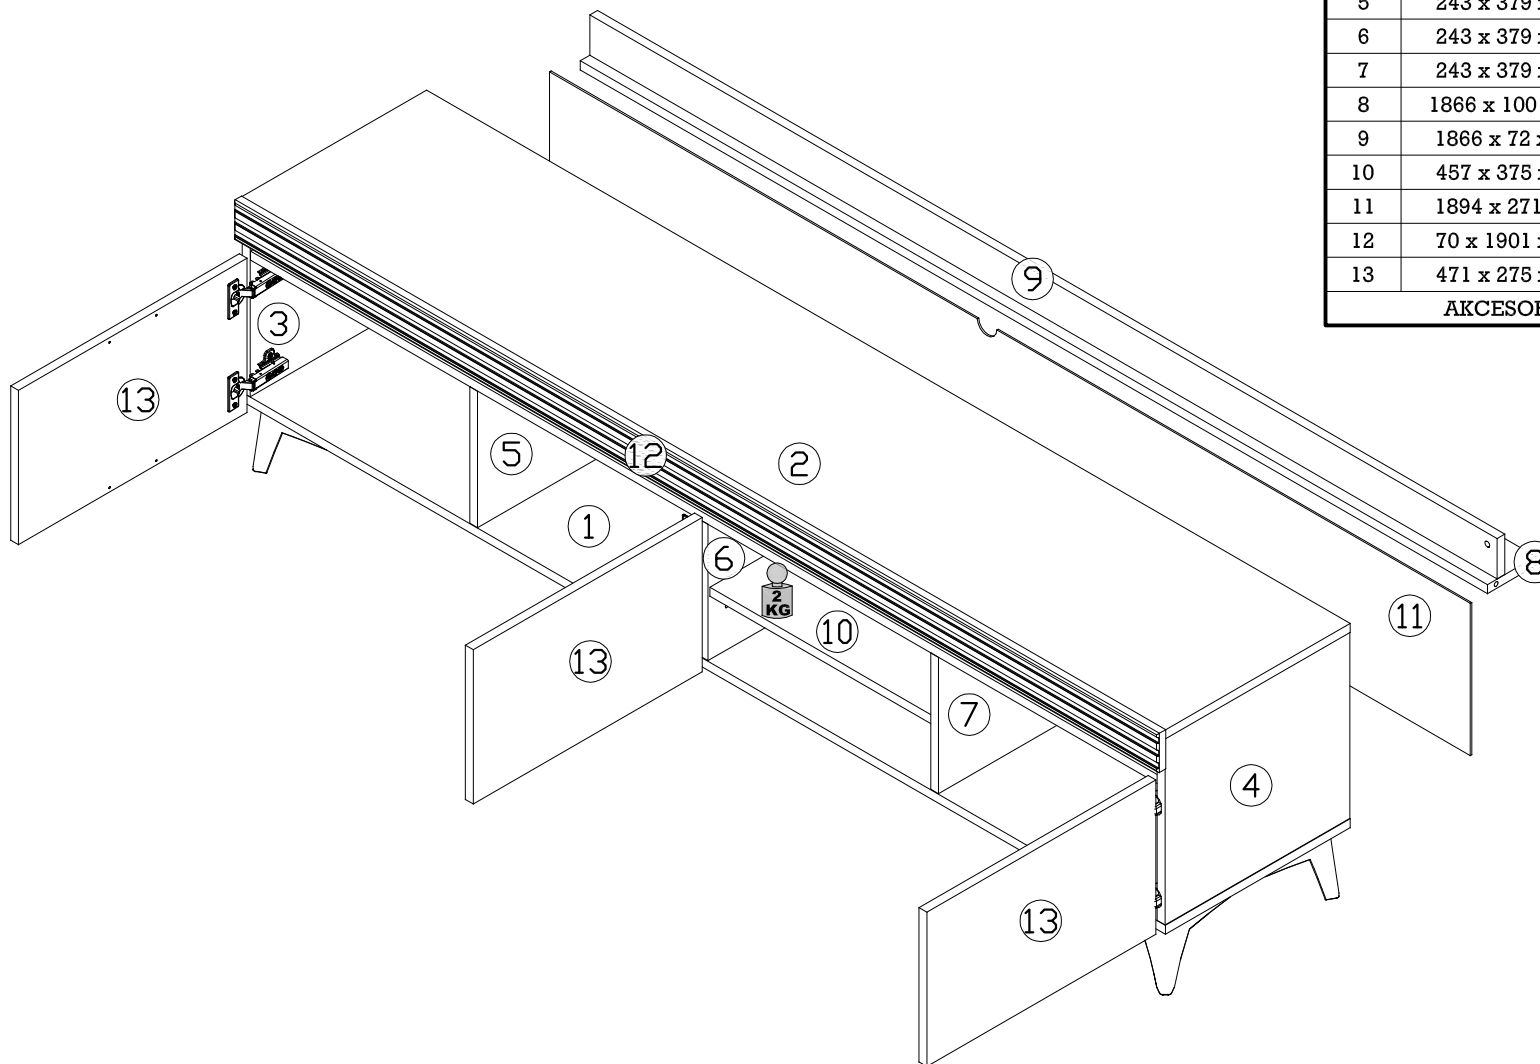

REP	DIM	QTY	PACK
1	1900 x 380 x 16	1	1/2
2	1900 x 380 x 16	1	1/2
3	332 x 380 x 16	1	2/2
4	332 x 380 x 16	1	2/2
5	243 x 379 x 16	1	2/2
6	243 x 379 x 16	1	2/2
7	243 x 379 x 16	1	2/2
8	1866 x 100 x 16	2	1/2
9	1866 x 72 x 16	2	1/2
10	457 x 375 x 16	1	2/2
11	1894 x 271 x 3	1	1/2
12	70 x 1901 x 16	1	1/2
13	471 x 275 x 16	3	2/2
AKCESORIA			2/2