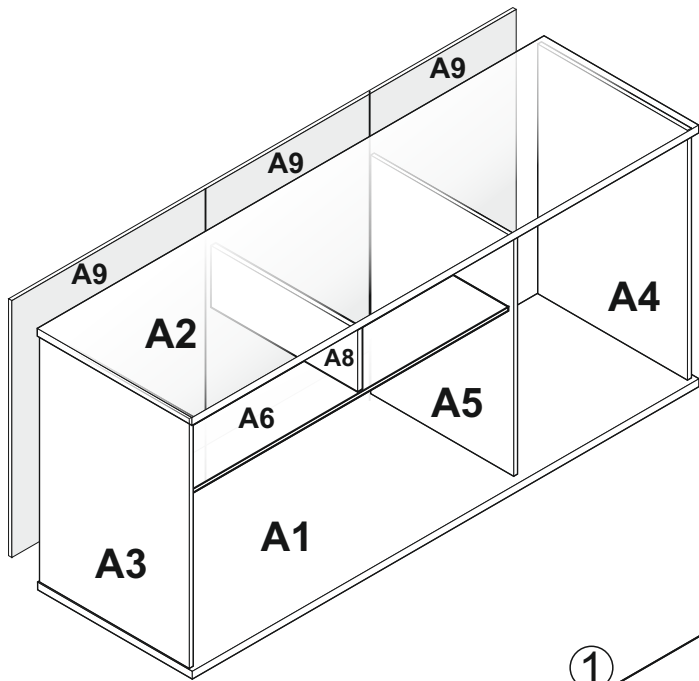

CLIF SB

- (D)** Montageanleitung
- (NL)** Handleiding voor de montage
- (TR)** Montaj talimatı
- (FR)** Instructions de montage
- (CZ)** Montážní návod
- (HU)** Összeszerelési útmutató
- (GB)** Assembly instructions
- (PL)** Instrukcja montażu
- (RU)** Инструкция по монтажу
- (IT)** Istruzioni di montaggio
- (RO)** Instrucțiuni de asamblare
- (SK)** Montážny návod

1		<u>x 14</u>
2		<u>x 16</u>
3		<u>x 6</u>
4A		<u>x 2</u>
5		<u>x 4</u>
6		<u>x 36</u>

23		<u>x 6</u>
35		<u>x 7</u>
9		<u>x 10</u>
9A		<u>x 10</u>
26		<u>x 1</u>

13		<u>x 8</u>
10		<u>x 5</u>
12		<u>x 80</u>
4		<u>x 12</u>
24		<u>x 6</u>
29P		<u>x 2</u>

80		<u>x 2</u>
39		<u>x 7</u>
22A		<u>x 20</u>
22		<u>x 20</u>
25		<u>x 6</u>
41		<u>x 2</u>

$x1 = x2$

ACHTUNG / ATTENTION
Auflage / Size
SA 2 443 MM X 85 MM
SA 5 455 MM X 378 MM

ACHTUNG / ATTENTION
Auflage / Size
SC 2 443 MM X 85 MM
SC 5 455 MM X 378 MM

ACHTUNG / ATTENTION
Auflage / Size
SB 2 451 MM X 85 MM
SB 5 464 MM X 378 MM