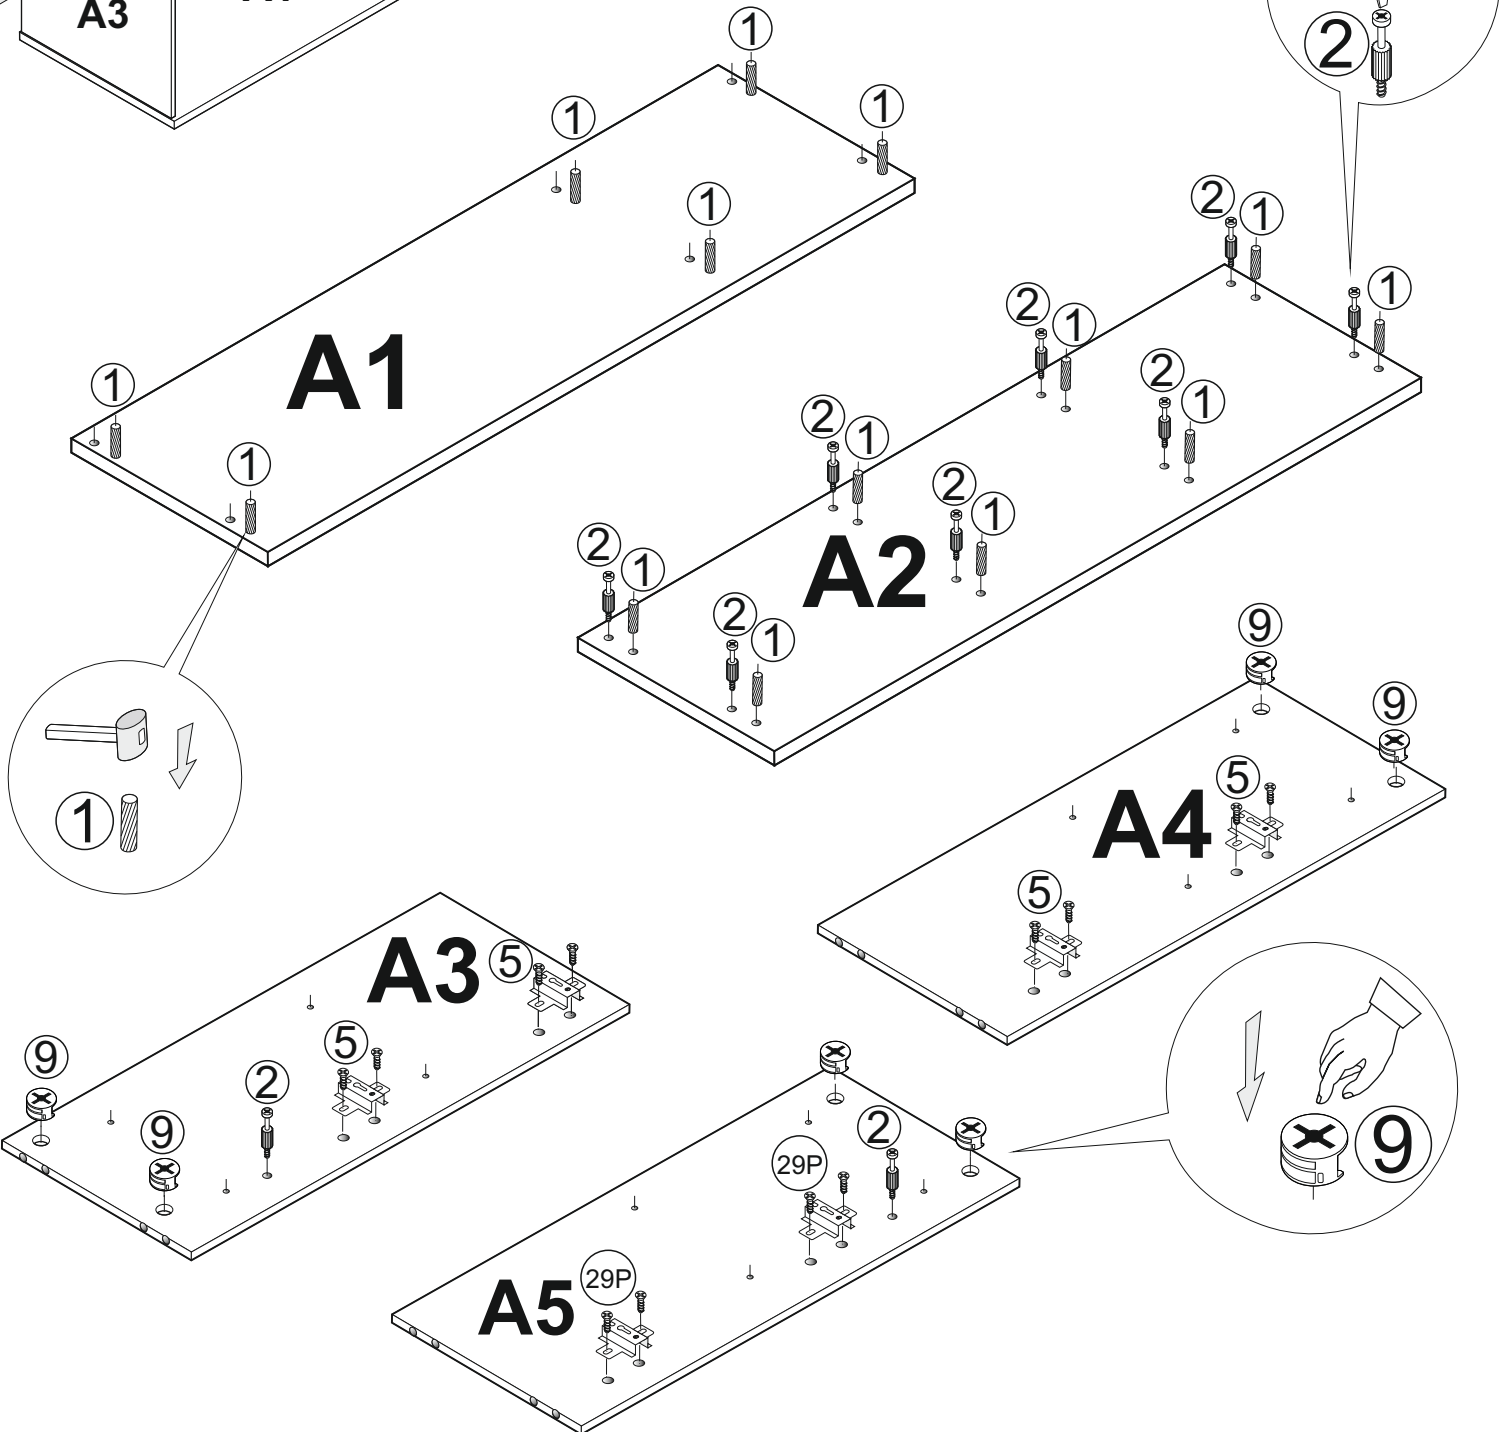

CLIF SB

- (D)** Montageanleitung
- (NL)** Handleiding voor de montage
- (TR)** Montaj talimatı
- (FR)** Instructions de montage
- (CZ)** Montážní návod
- (HU)** Összeszerelési útmutató
- (GB)** Assembly instructions
- (PL)** Instrukcja montażu
- (RU)** Инструкция по монтажу
- (IT)** Istruzioni di montaggio
- (RO)** Instrucțiuni de asamblare
- (SK)** Montážny návod

1		<u>x 14</u>
2		<u>x 16</u>
3		<u>x 6</u>
4A		<u>x 2</u>
5		<u>x 4</u>
6		<u>x 36</u>

23		<u>x 6</u>
35		<u>x 7</u>
9		<u>x 10</u>
9A		<u>x 10</u>
26		<u>x 1</u>

13		<u>x 8</u>
10		<u>x 5</u>
12		<u>x 80</u>
4		<u>x 12</u>
24		<u>x 6</u>
29P		<u>x 2</u>

80		<u>x 2</u>
39		<u>x 7</u>
22A		<u>x 20</u>
22		<u>x 20</u>
25		<u>x 6</u>
41		<u>x 2</u>

$x1 = x2$

ACHTUNG / ATTENTION
Auflage / Size
SA 2 443 MM X 85 MM
SA 5 455 MM X 378 MM

ACHTUNG / ATTENTION
Auflage / Size
SC 2 443 MM X 85 MM
SC 5 455 MM X 378 MM

ACHTUNG / ATTENTION
Auflage / Size
SB 2 451 MM X 85 MM
SB 5 464 MM X 378 MM