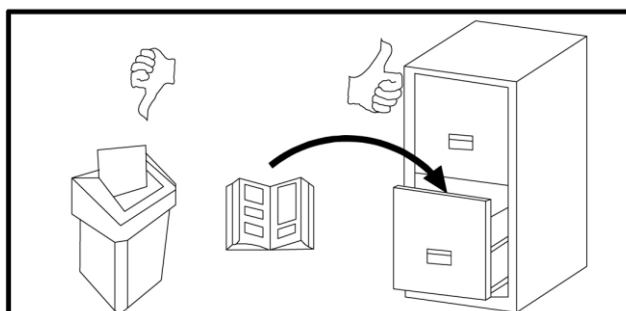

CLIF SB

- (D)** Montageanleitung
- (NL)** Handleiding voor de montage
- (TR)** Montaj talimatı
- (FR)** Instructions de montage
- (CZ)** Montážní návod
- (HU)** Összeszerelési útmutató
- (GB)** Assembly instructions
- (PL)** Instrukcja montażu
- (RU)** Инструкция по монтажу
- (IT)** Istruzioni di montaggio
- (RO)** Instrucțiuni de asamblare
- (SK)** Montážny návod

ACHTUNG / ATTENTION
Auflage / Size
SB 2 451 MM X 85 MM
SB 5 464 MM X 378 MM