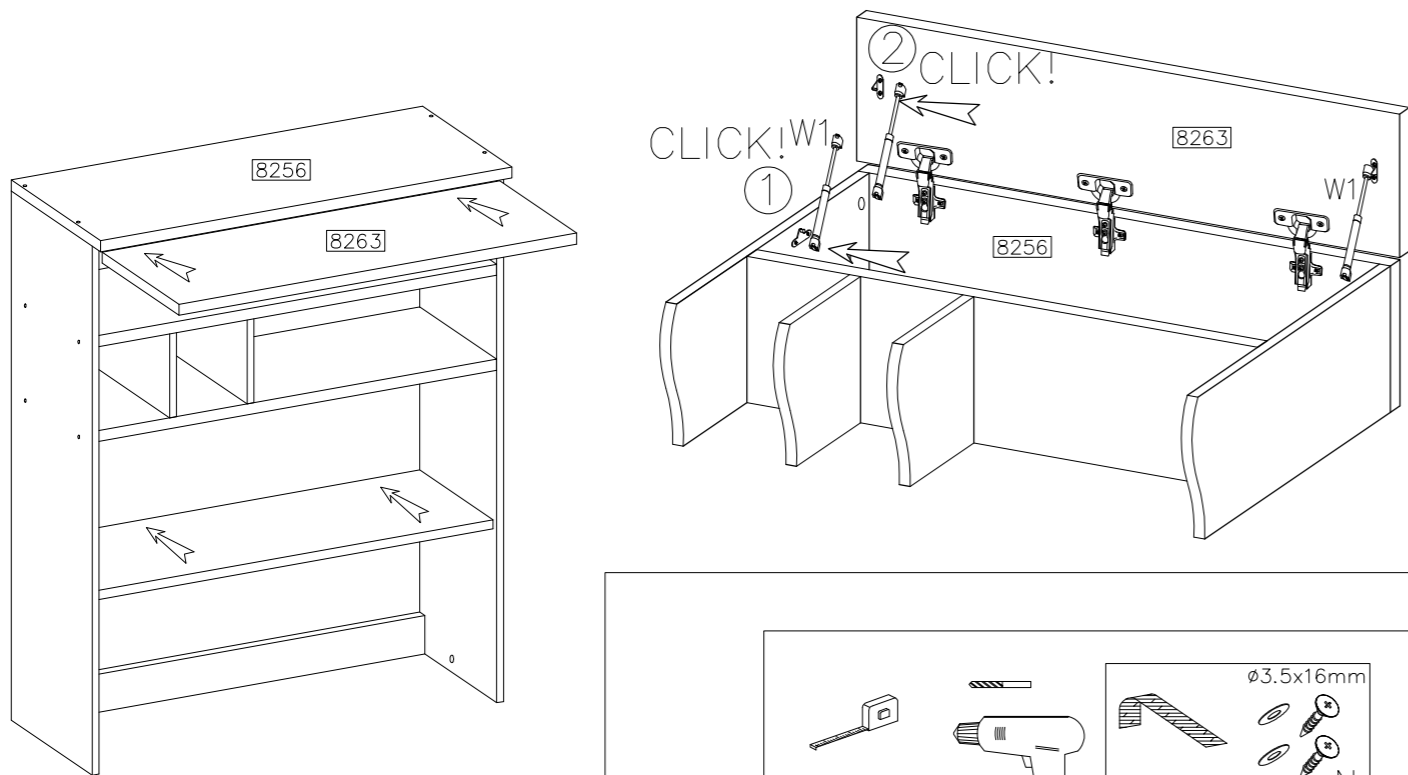

7

 P9 6	 G6 3
 W1 2	

8

 D1 2	 E 2
--	---

VAL GARDENA VG5

#	ART. NR	L	W	T	Q	Col.No
1	8252	1422	280	16	1	
2	8253	1422	280	16	1	
3	8254	1268	250	16	1	
4	8255	180	260	16	2	
5	8256	1300	280	16	1	
6	8257	1268	260	16	2	
7	8258	1268	80	16	1	
8	8259	1282	330	2,5	1	
9	8260	1282	196	2,5	1	
10	8261	1282	455	2,5	1	
11	8262	1282	400	2,5	1	
12	8263	1296	350	16	1	

 A 12	 B 22	 C 2	 D1 2	 E 2	 E1 22	 P1 20	 W1 2	 F8 20
 O 1	 P9 6	 N 1	 L 12	 G6 3	 J4 4			

1

2x

∅8x30mm
A
8

8257

2

B
8

8257