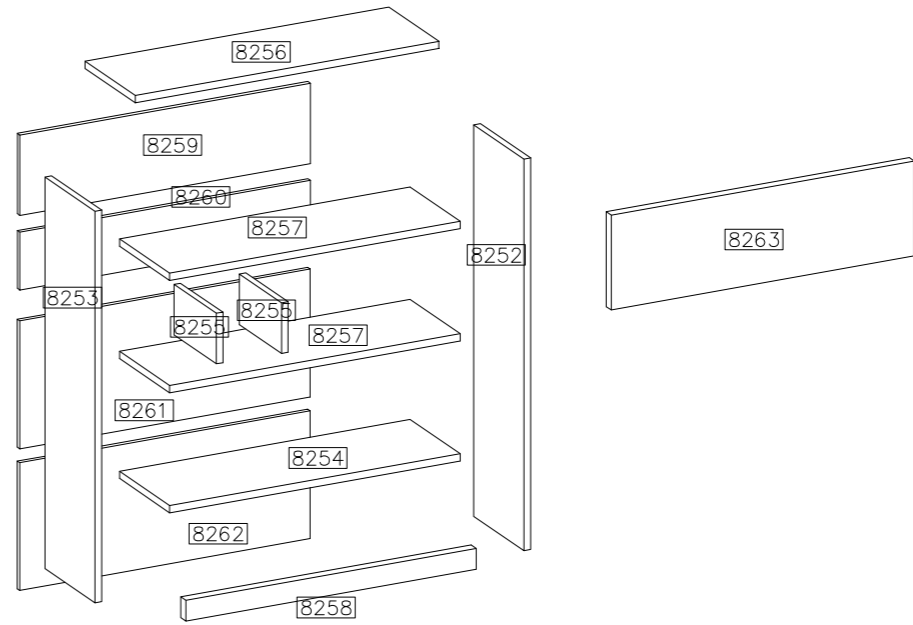

7

 P9 6	 G6 3
 W1 2	

8

 D1 2	 E 2
--	---

VAL GARDENA VG5

#	ART. NR	L	W	T	Q	Col.No
1	8252	1422	280	16	1	
2	8253	1422	280	16	1	
3	8254	1268	250	16	1	
4	8255	180	260	16	2	
5	8256	1300	280	16	1	
6	8257	1268	260	16	2	
7	8258	1268	80	16	1	
8	8259	1282	330	2,5	1	
9	8260	1282	196	2,5	1	
10	8261	1282	455	2,5	1	
11	8262	1282	400	2,5	1	
12	8263	1296	350	16	1	

 A 12	 B 22	 C 2	 D1 2	 E 2	 E1 22	 P1 20	 W1 2	 F8 20
 O 1	 P9 6	 N 1	 L 12	 G6 3	 J4 4			

1

2x

∅8x30mm
A
8

8257

2

B
8

8257