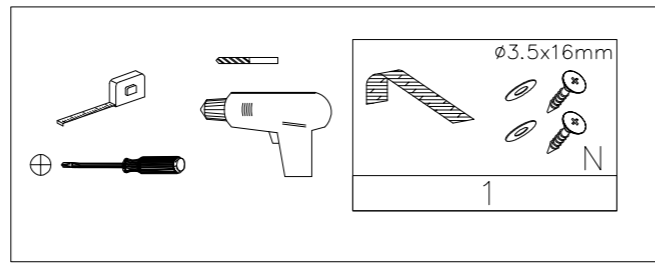

7

 P9 6	 G6 3
 W1 2	

8

 D1 2	 E 2
--	---

VAL GARDENA VG5

#	ART. NR	L	W	T	Q	Col.No
1	8252	1422	280	16	1	
2	8253	1422	280	16	1	
3	8254	1268	250	16	1	
4	8255	180	260	16	2	
5	8256	1300	280	16	1	
6	8257	1268	260	16	2	
7	8258	1268	80	16	1	
8	8259	1282	330	2,5	1	
9	8260	1282	196	2,5	1	
10	8261	1282	455	2,5	1	
11	8262	1282	400	2,5	1	
12	8263	1296	350	16	1	

 A 12	 B 22	 C 2	 D1 2	 E 2	 E1 22	 P1 20	 W1 2	 F8 20
 O 1	 P9 6	 N 1	 L 12	 G6 3	 J4 4			

1

2x

∅8x30mm
A
8

8257

2

B
8

8257