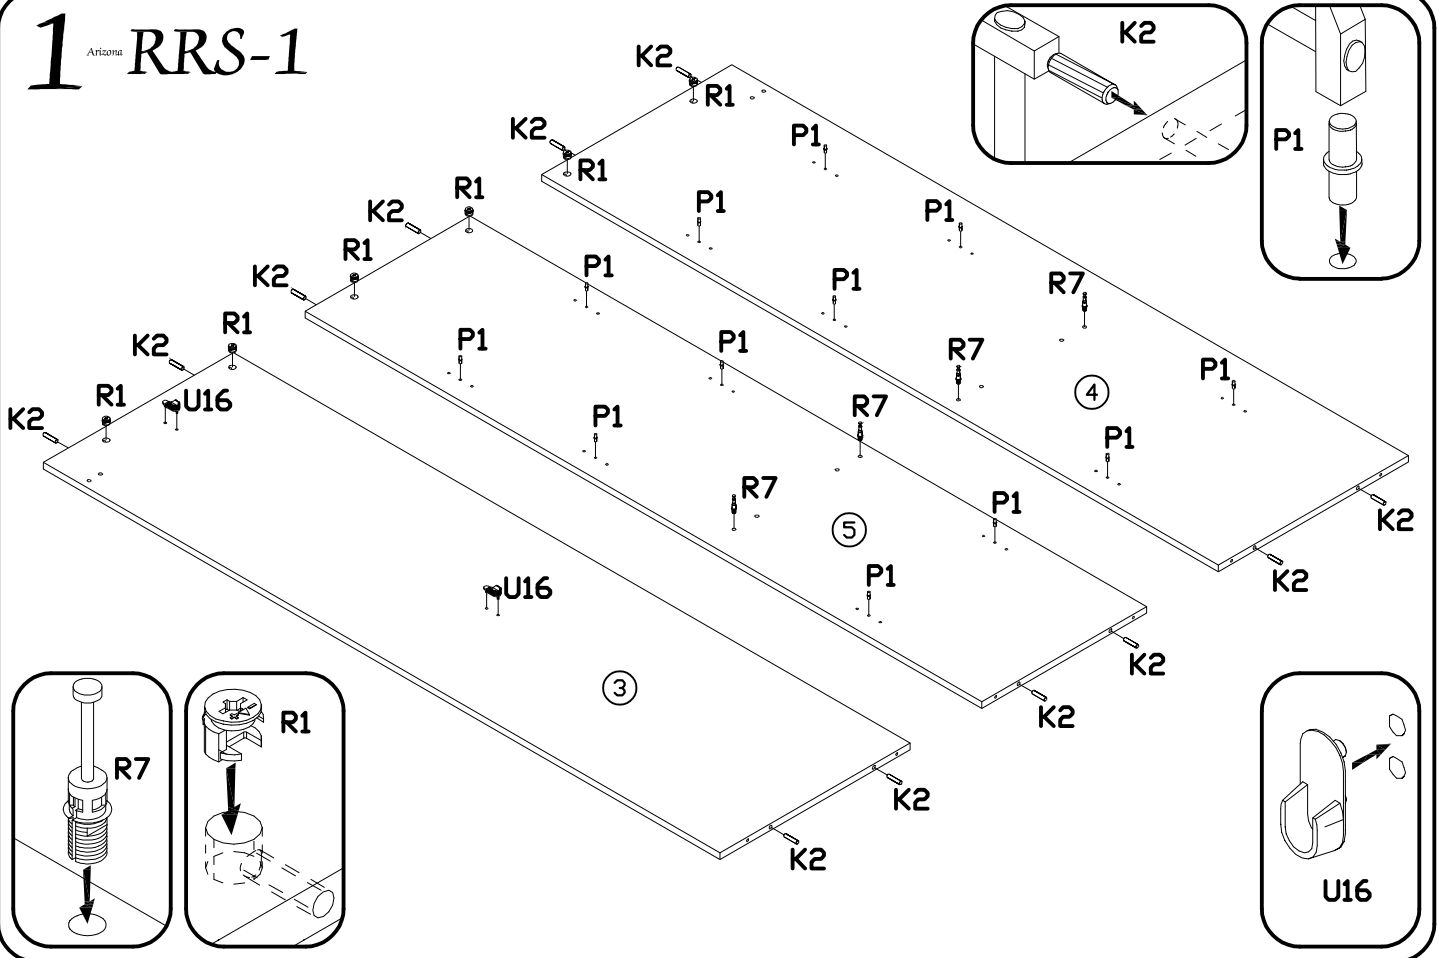

PODCZAS MONTAŻU POSTĘPOWAĆ ZGODNIE Z INSTRUKCJĄ

WHILE ASSEMBLING FOLLOW THE INSTRUCTION / MONTAGE LAUT DER AUFBAUANLEITUNG DURCHFÜHREN

PŘI MONTÁŽI POSTUPOVAT PODLE NÁVODU / PRI MONTÁŽI POSTUPOJTE PODĽA NÁVODU / SZERELÉSKOR UTASÍTÁS SZERINT ELJÁRNI

1 Arizona **RRS-1**