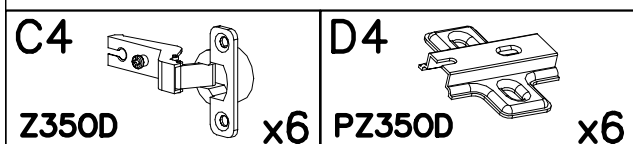

ARTI 07 – Komoda

ARTI 07 – Kommode

nr	L[mm]	W[mm]	D[mm]	szt/psc
1	1319	410	16	1
2	1319	410	16	1
3	812	410	16	1
4	812	407	16	1
5	812	407	16	1
6	812	410	16	1

nr	L[mm]	W[mm]	D[mm]	szt/psc
7	413	200	16	3
8	350	170	16	3
9	350	170	16	3
10	361	150	16	3
11	376	357	3	3
12	417	388	16	3
13	418	110	16	3
14	605	413	16	2
15	605	413	16	1
16	836	1310	3	1