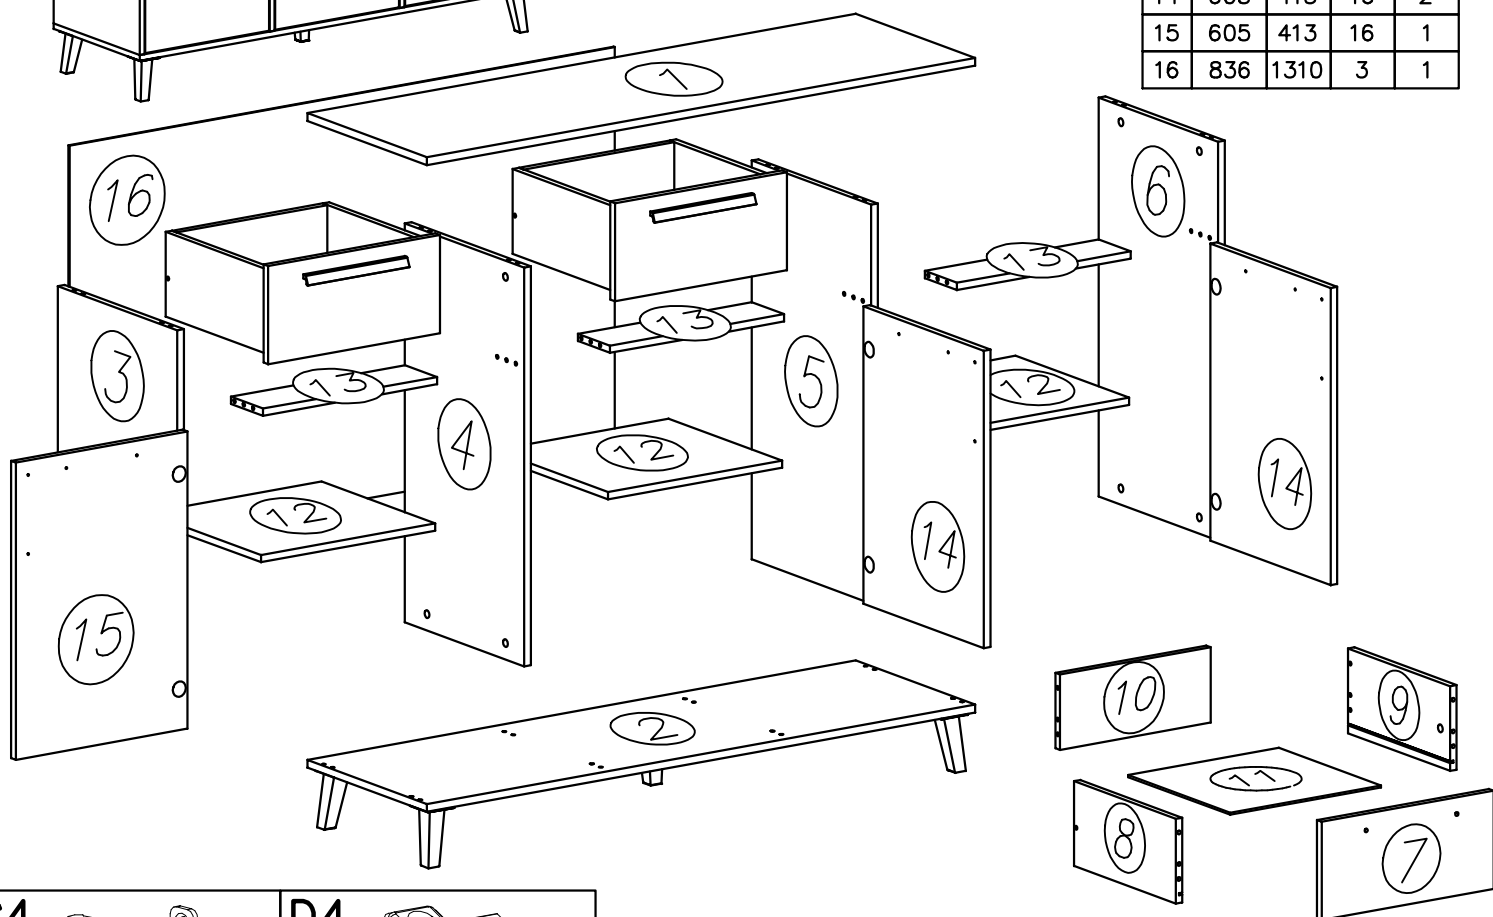

ARTI 07 – Komoda

ARTI 07 – Kommode

nr	L[mm]	W[mm]	D[mm]	szt/psc
1	1319	410	16	1
2	1319	410	16	1
3	812	410	16	1
4	812	407	16	1
5	812	407	16	1
6	812	410	16	1

nr	L[mm]	W[mm]	D[mm]	szt/psc
7	413	200	16	3
8	350	170	16	3
9	350	170	16	3
10	361	150	16	3
11	376	357	3	3
12	417	388	16	3
13	418	110	16	3
14	605	413	16	2
15	605	413	16	1
16	836	1310	3	1