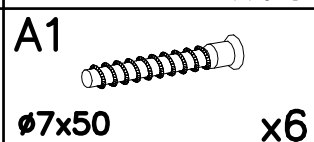

ARTI 07 – Komoda

ARTI 07 – Kommode

nr	L[mm]	W[mm]	D[mm]	szt/psc
1	1319	410	16	1
2	1319	410	16	1
3	812	410	16	1
4	812	407	16	1
5	812	407	16	1
6	812	410	16	1

nr	L[mm]	W[mm]	D[mm]	szt/psc
7	413	200	16	3
8	350	170	16	3
9	350	170	16	3
10	361	150	16	3
11	376	357	3	3
12	417	388	16	3
13	418	110	16	3
14	605	413	16	2
15	605	413	16	1
16	836	1310	3	1