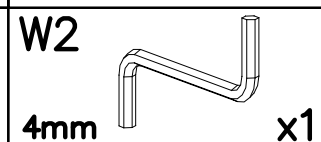

ARTI 07 – Komoda

ARTI 07 – Kommode

nr	L[mm]	W[mm]	D[mm]	szt/psc
1	1319	410	16	1
2	1319	410	16	1
3	812	410	16	1
4	812	407	16	1
5	812	407	16	1
6	812	410	16	1

nr	L[mm]	W[mm]	D[mm]	szt/psc
7	413	200	16	3
8	350	170	16	3
9	350	170	16	3
10	361	150	16	3
11	376	357	3	3
12	417	388	16	3
13	418	110	16	3
14	605	413	16	2
15	605	413	16	1
16	836	1310	3	1