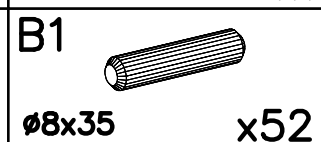

ARTI 07 – Komoda

ARTI 07 – Kommode

nr	L[mm]	W[mm]	D[mm]	szt/psc
1	1319	410	16	1
2	1319	410	16	1
3	812	410	16	1
4	812	407	16	1
5	812	407	16	1
6	812	410	16	1

nr	L[mm]	W[mm]	D[mm]	szt/psc
7	413	200	16	3
8	350	170	16	3
9	350	170	16	3
10	361	150	16	3
11	376	357	3	3
12	417	388	16	3
13	418	110	16	3
14	605	413	16	2
15	605	413	16	1
16	836	1310	3	1