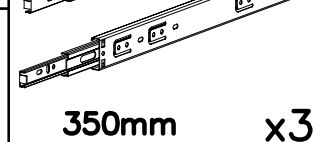

ARTI 07 – Komoda

ARTI 07 – Kommode

nr	L[mm]	W[mm]	D[mm]	szt/psc
1	1319	410	16	1
2	1319	410	16	1
3	812	410	16	1
4	812	407	16	1
5	812	407	16	1
6	812	410	16	1

nr	L[mm]	W[mm]	D[mm]	szt/psc
7	413	200	16	3
8	350	170	16	3
9	350	170	16	3
10	361	150	16	3
11	376	357	3	3
12	417	388	16	3
13	418	110	16	3
14	605	413	16	2
15	605	413	16	1
16	836	1310	3	1