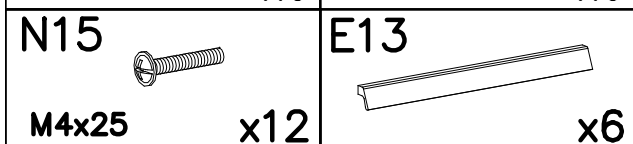

ARTI 07 – Komoda

ARTI 07 – Kommode

nr	L[mm]	W[mm]	D[mm]	szt/psc
1	1319	410	16	1
2	1319	410	16	1
3	812	410	16	1
4	812	407	16	1
5	812	407	16	1
6	812	410	16	1

nr	L[mm]	W[mm]	D[mm]	szt/psc
7	413	200	16	3
8	350	170	16	3
9	350	170	16	3
10	361	150	16	3
11	376	357	3	3
12	417	388	16	3
13	418	110	16	3
14	605	413	16	2
15	605	413	16	1
16	836	1310	3	1