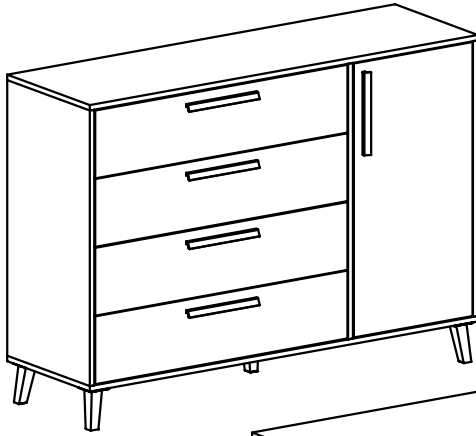

ARTI 06 – Komoda

ARTI 06 – Kommode

nr	L[mm]	W[mm]	D[mm]	szt/psc
1	1349	410	16	1
2	1349	410	16	1
3	812	410	16	1
4	812	407	16	1
5	812	410	16	1
6	836	1340	3	1

nr	L[mm]	W[mm]	D[mm]	szt/psc
7	417	388	16	1
8	350	170	16	4
9	350	170	16	4
10	826	150	16	4
11	839	357	3	4
12	878	200	16	4
13	807	413	16	1
14	882	110	16	1