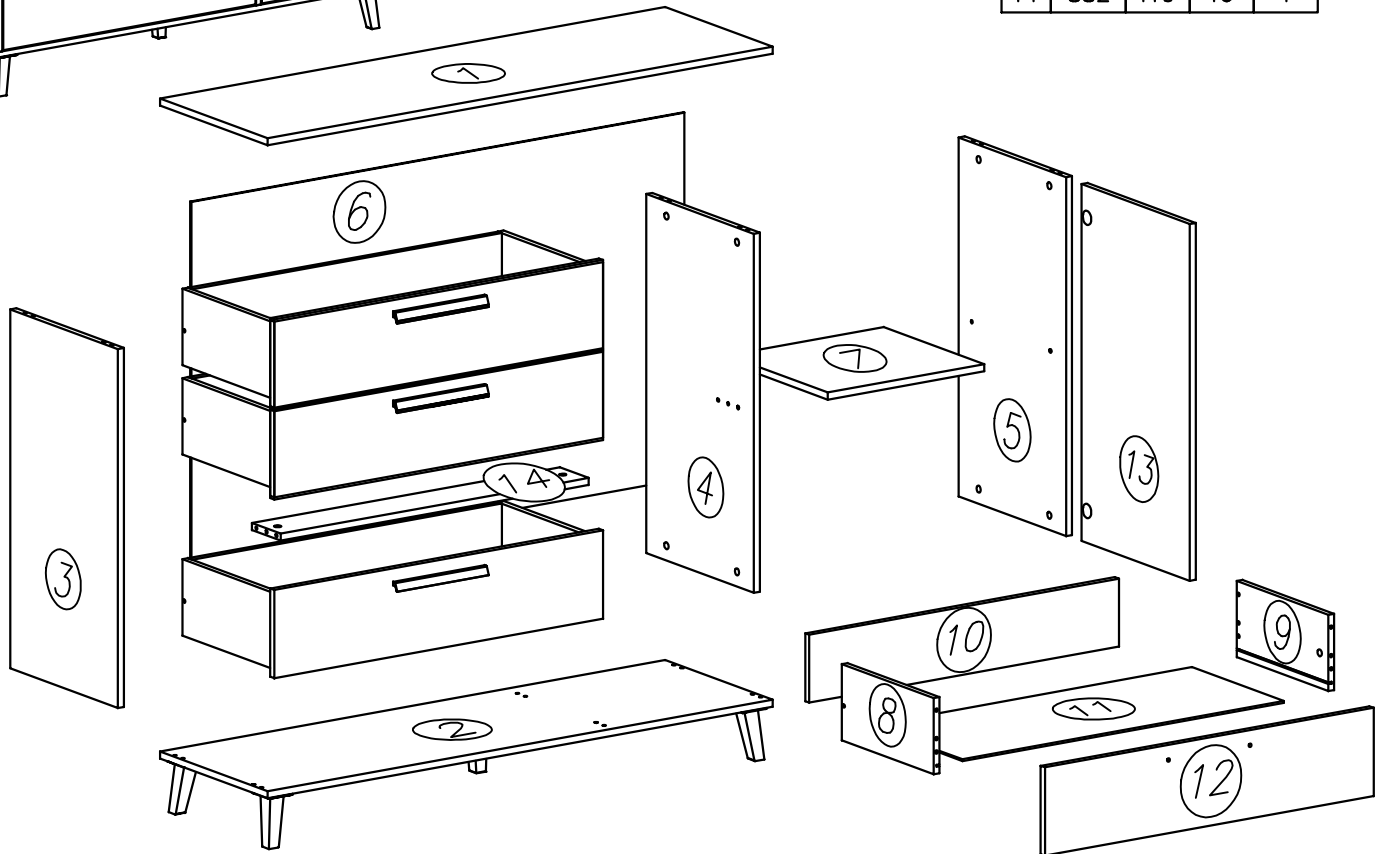

ARTI 06 – Komoda

ARTI 06 – Kommode

nr	L[mm]	W[mm]	D[mm]	szt/psc
1	1349	410	16	1
2	1349	410	16	1
3	812	410	16	1
4	812	407	16	1
5	812	410	16	1
6	836	1340	3	1

nr	L[mm]	W[mm]	D[mm]	szt/psc
7	417	388	16	1
8	350	170	16	4
9	350	170	16	4
10	826	150	16	4
11	839	357	3	4
12	878	200	16	4
13	807	413	16	1
14	882	110	16	1