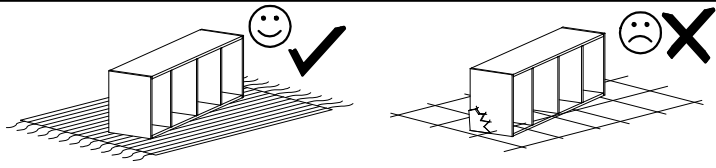

ARTI 06 – Komoda

ARTI 06 – Kommode

nr	L[mm]	W[mm]	D[mm]	szt/psc
1	1349	410	16	1
2	1349	410	16	1
3	812	410	16	1
4	812	407	16	1
5	812	410	16	1
6	836	1340	3	1

nr	L[mm]	W[mm]	D[mm]	szt/psc
7	417	388	16	1
8	350	170	16	4
9	350	170	16	4
10	826	150	16	4
11	839	357	3	4
12	878	200	16	4
13	807	413	16	1
14	882	110	16	1