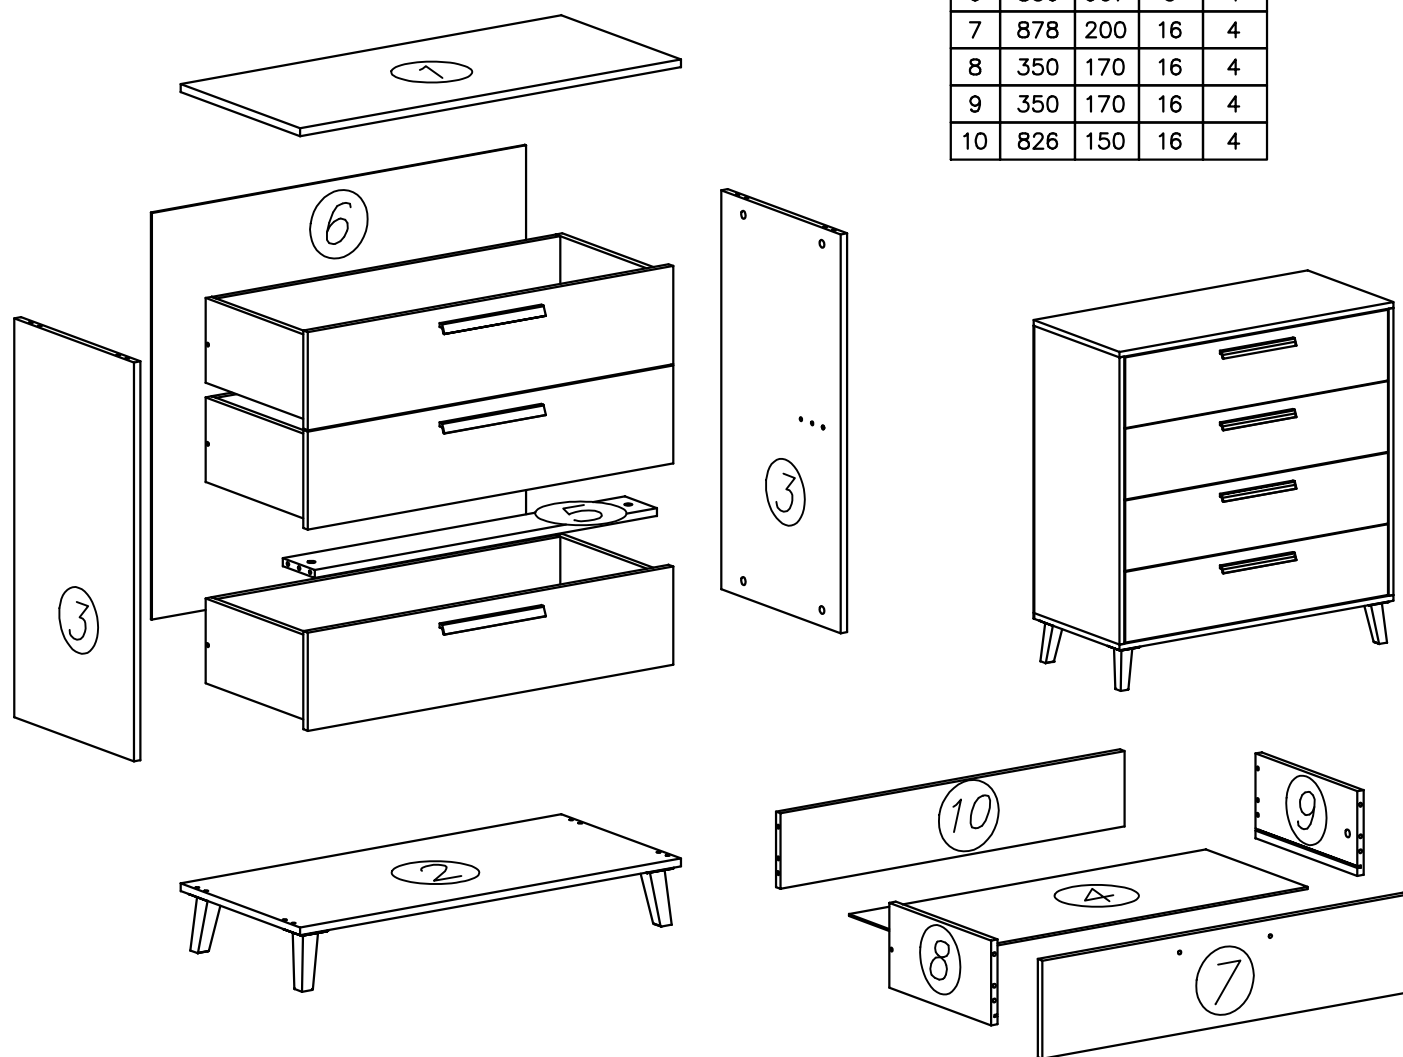

## ARTI 05 – Kommode

nr	L[mm]	W[mm]	D[mm]	szty/psc
1	915	410	16	1
2	915	410	16	1
3	812	410	16	2
4	839	357	3	4
5	882	110	16	1
6	836	907	3	1
7	878	200	16	4
8	350	170	16	4
9	350	170	16	4
10	826	150	16	4

<b>N15</b>  <b>M4x25</b> x8	<b>E13</b>  x4	<b>E14</b>  x4	<b>E15</b>  x4	<b>E16</b>  x1
<b>K5</b>  x18	<b>W2</b>  <b>4mm</b> x1	<b>G4</b>  <b>4x16</b> x58	<b>W4</b>  x55	<b>H23</b>  <b>350mm</b> x4
<b>K1</b>  <b>ø15x12</b> x18	<b>B1</b>  <b>ø8x35</b> x44	<b>A1</b>  <b>ø7x50</b> x8	<b>A2</b>  x8	