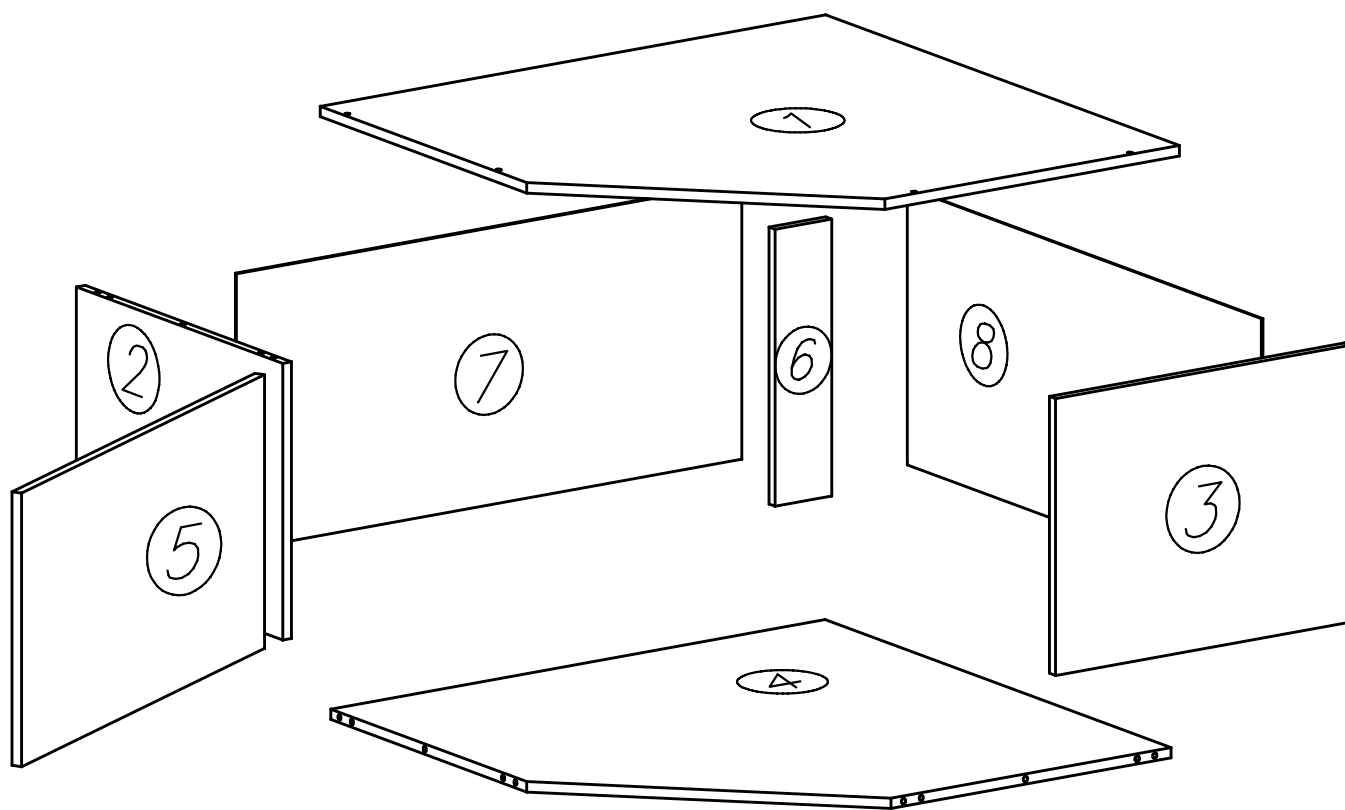

ARTI 02 – nadstawka
 ARTI 02 – aufsatz

N15 M4x25 x2	E13 x1	W4 x50
--------------------	-----------	-----------

K5 x4	W2 4mm x1	G4 4x16 x6	G3 4x30 x2
----------	-----------------	------------------	------------------

K1 ø15x12 x4	B1 ø8x35 x14	A1 ø7x50 x6	C4 x2	D4 h-2 x2
--------------------	--------------------	-------------------	----------	-----------------