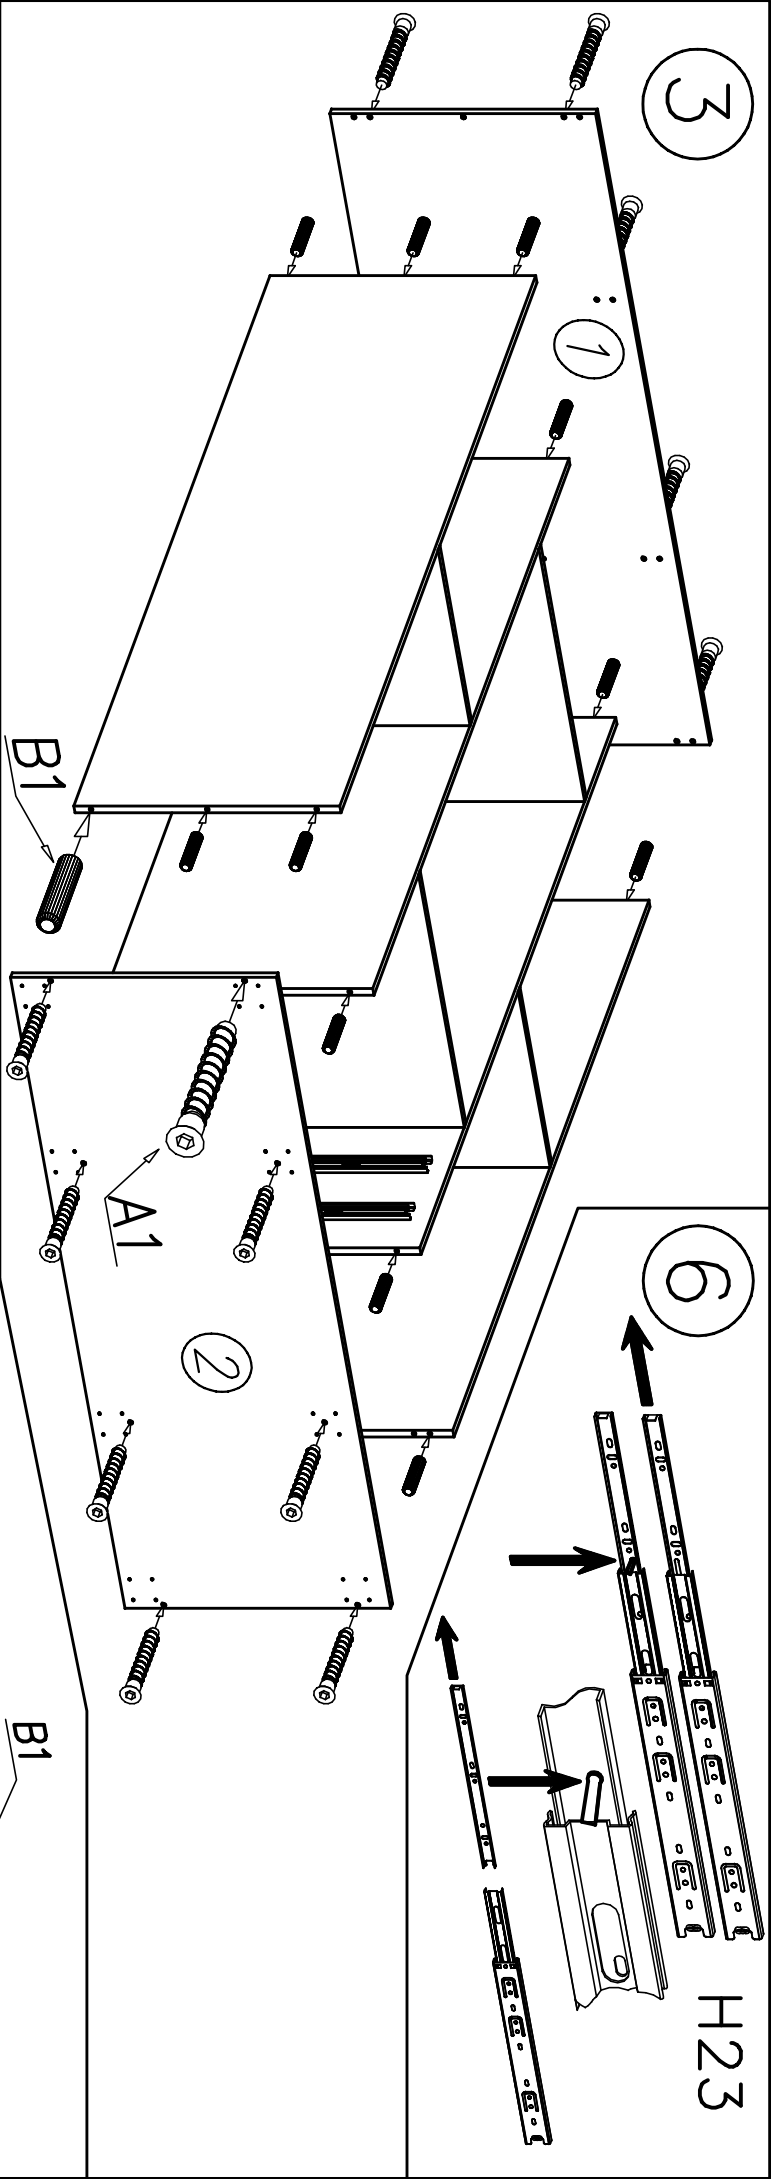

ARTI 01 – szafa 150
 ARTI 01 – schrank 150

N15 M4x25 x10	E13 x5	E14 x8	H23 450mm x2	
S8 x6	S5 x1	S6 x2	W4 x120	S17 x36
K5 x8	W2 4mm x1	G4 4x16 x76	A2 x16	C4 Z350D x9
K1 ø15x12 x8	B1 ø8x35 x64	A1 ø7x50 x32	F1 x16	D4 PZ350D x9

E13

N15

G4

C4

14