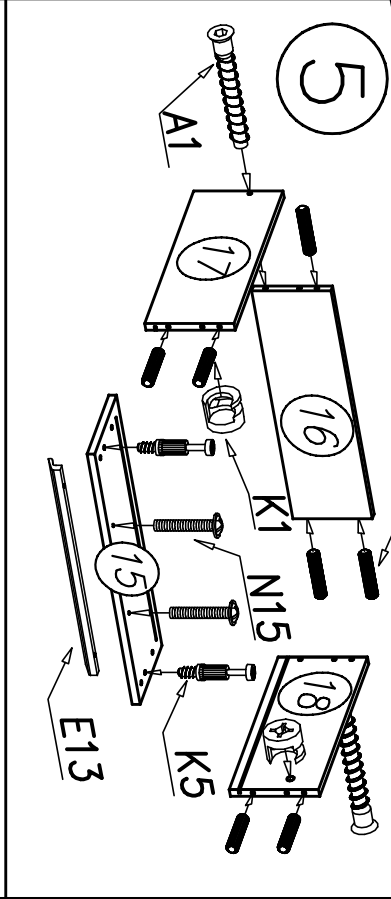

ARTI 01 – szafa 150
 ARTI 01 – schrank 150

N15 M4x25 x10	E13 x5	E14 x8	H23 450mm x2	
S8 x6	S5 x1	S6 x2	W4 x120	S17 x36
K5 x8	W2 4mm x1	G4 4x16 x76	A2 x16	C4 Z350D x9
K1 ø15x12 x8	B1 ø8x35 x64	A1 ø7x50 x32	F1 x16	D4 PZ350D x9

E13

N15

G4

C4

14