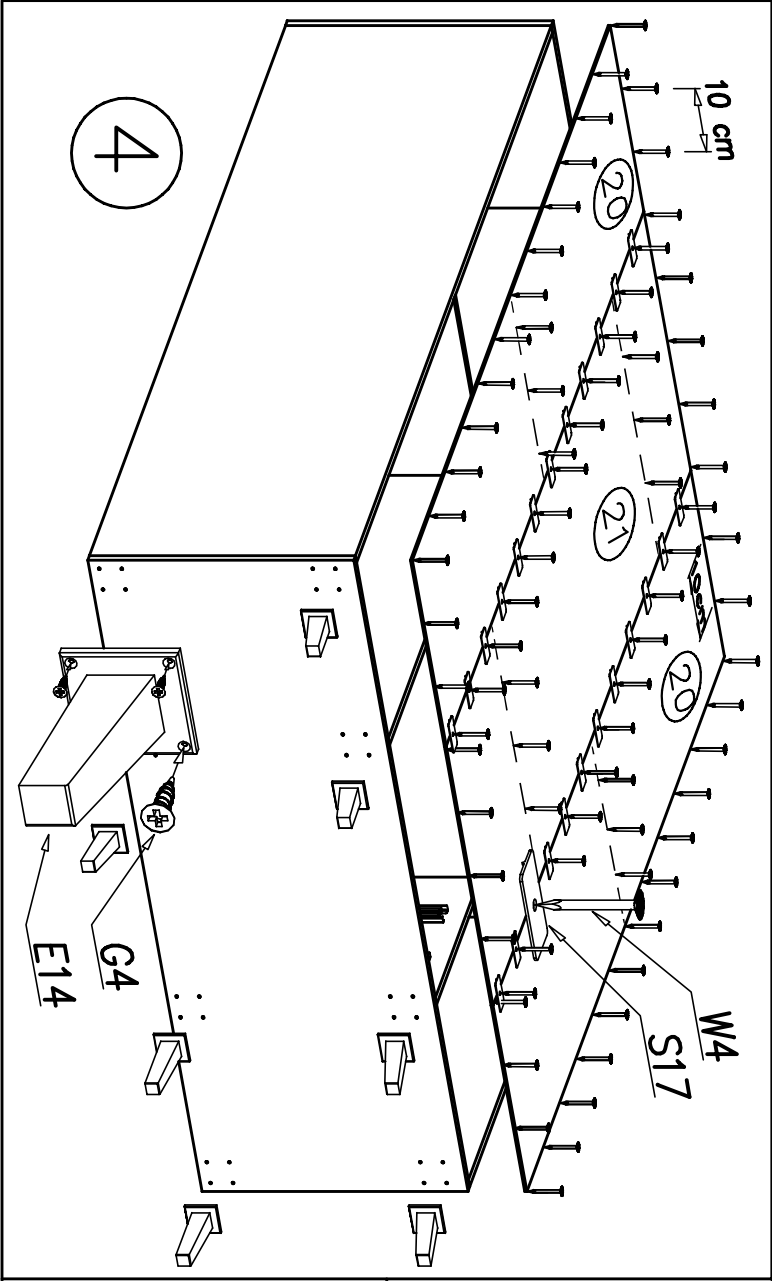

ARTI 01 – szafa 150
 ARTI 01 – schrank 150

N15 M4x25 x10	E13 x5	E14 x8	H23 450mm x2	
S8 x6	S5 x1	S6 x2	W4 x120	S17 x36
K5 x8	W2 4mm x1	G4 4x16 x76	A2 x16	C4 Z350D x9
K1 ø15x12 x8	B1 ø8x35 x64	A1 ø7x50 x32	F1 x16	D4 PZ350D x9

E13

N15

G4

C4

14