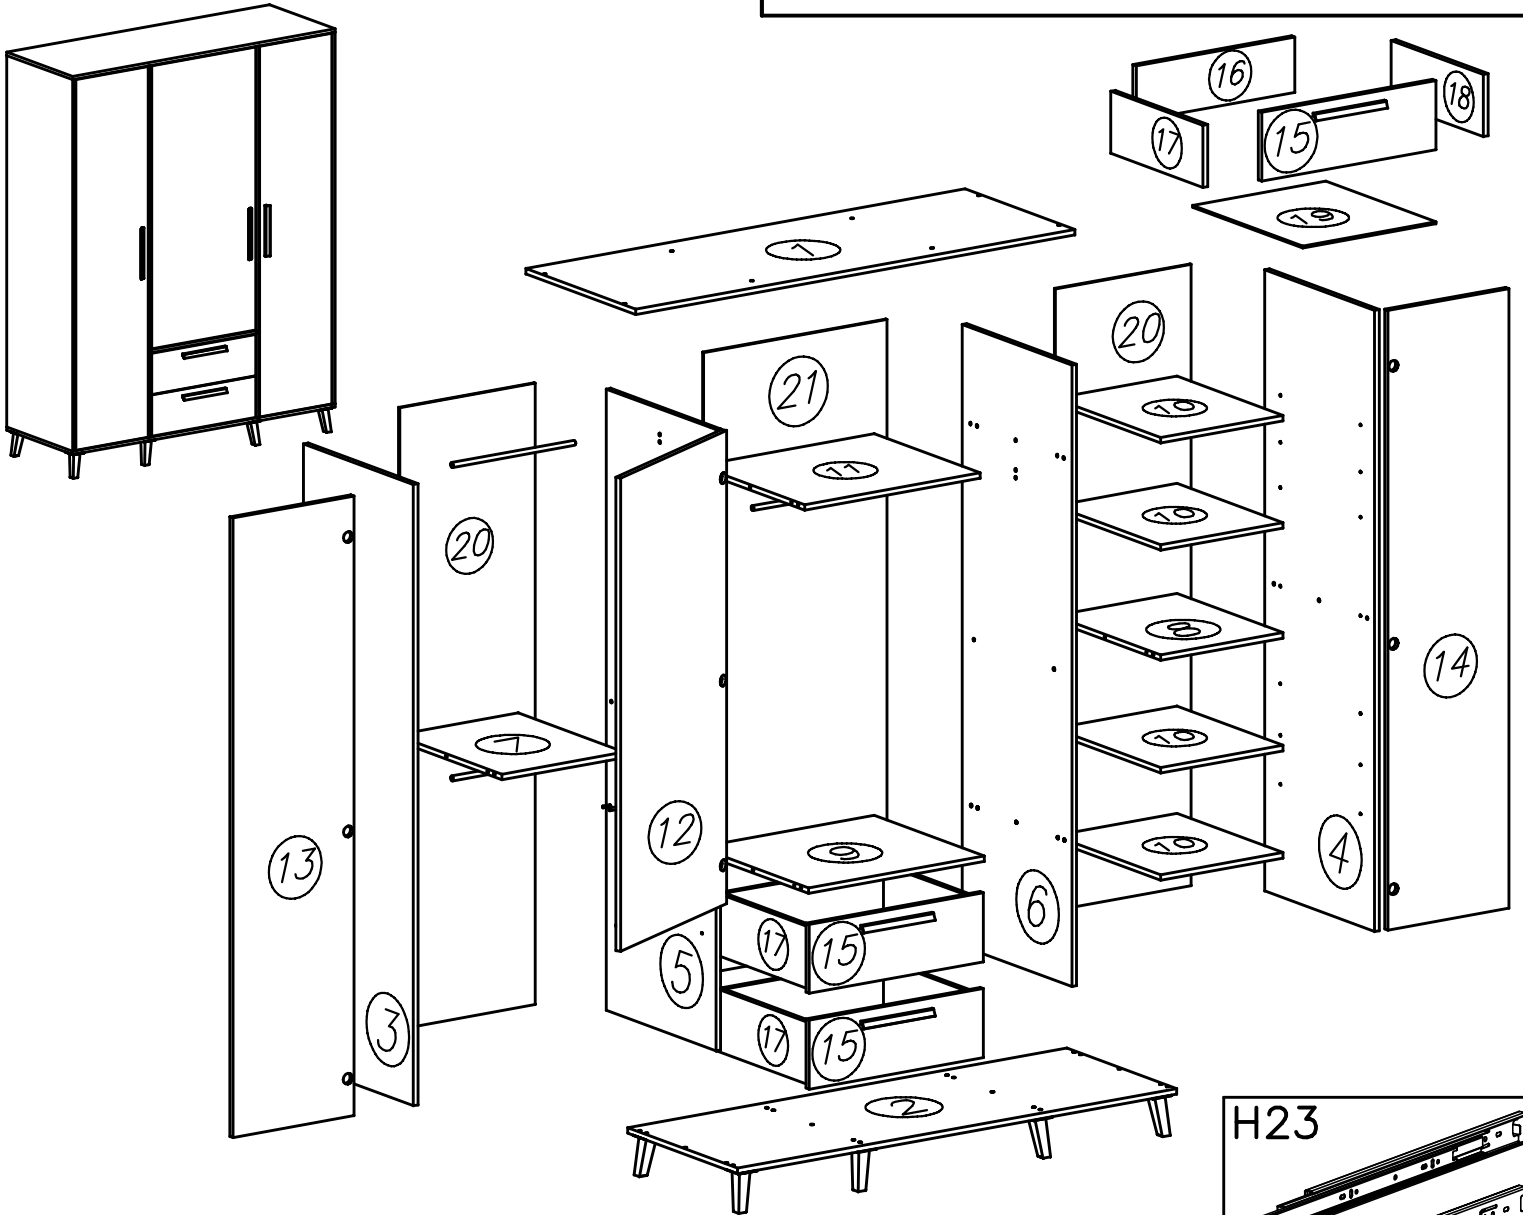

ARTI 01 – szafa 150
 ARTI 01 – schrank 150

N15 M4x25 x10	E13 x5	E14 x8	H23 450mm x2	
S8 x6	S5 x1	S6 x2	W4 x120	S17 x36
K5 x8	W2 4mm x1	G4 4x16 x76	A2 x16	C4 Z350D x9
K1 ø15x12 x8	B1 ø8x35 x64	A1 ø7x50 x32	F1 x16	D4 PZ350D x9