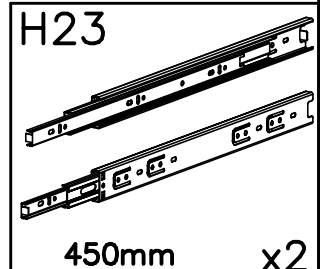

ARTI 01 – szafa 150
 ARTI 01 – schrank 150

N15 M4x25 x10	E13 x5	E14 x8	H23 450mm x2	
S8 x6	S5 x1	S6 x2	W4 x120	S17 x36
K5 x8	W2 4mm x1	G4 4x16 x76	A2 x16	C4 Z350D x9
K1 ø15x12 x8	B1 ø8x35 x64	A1 ø7x50 x32	F1 x16	D4 PZ350D x9