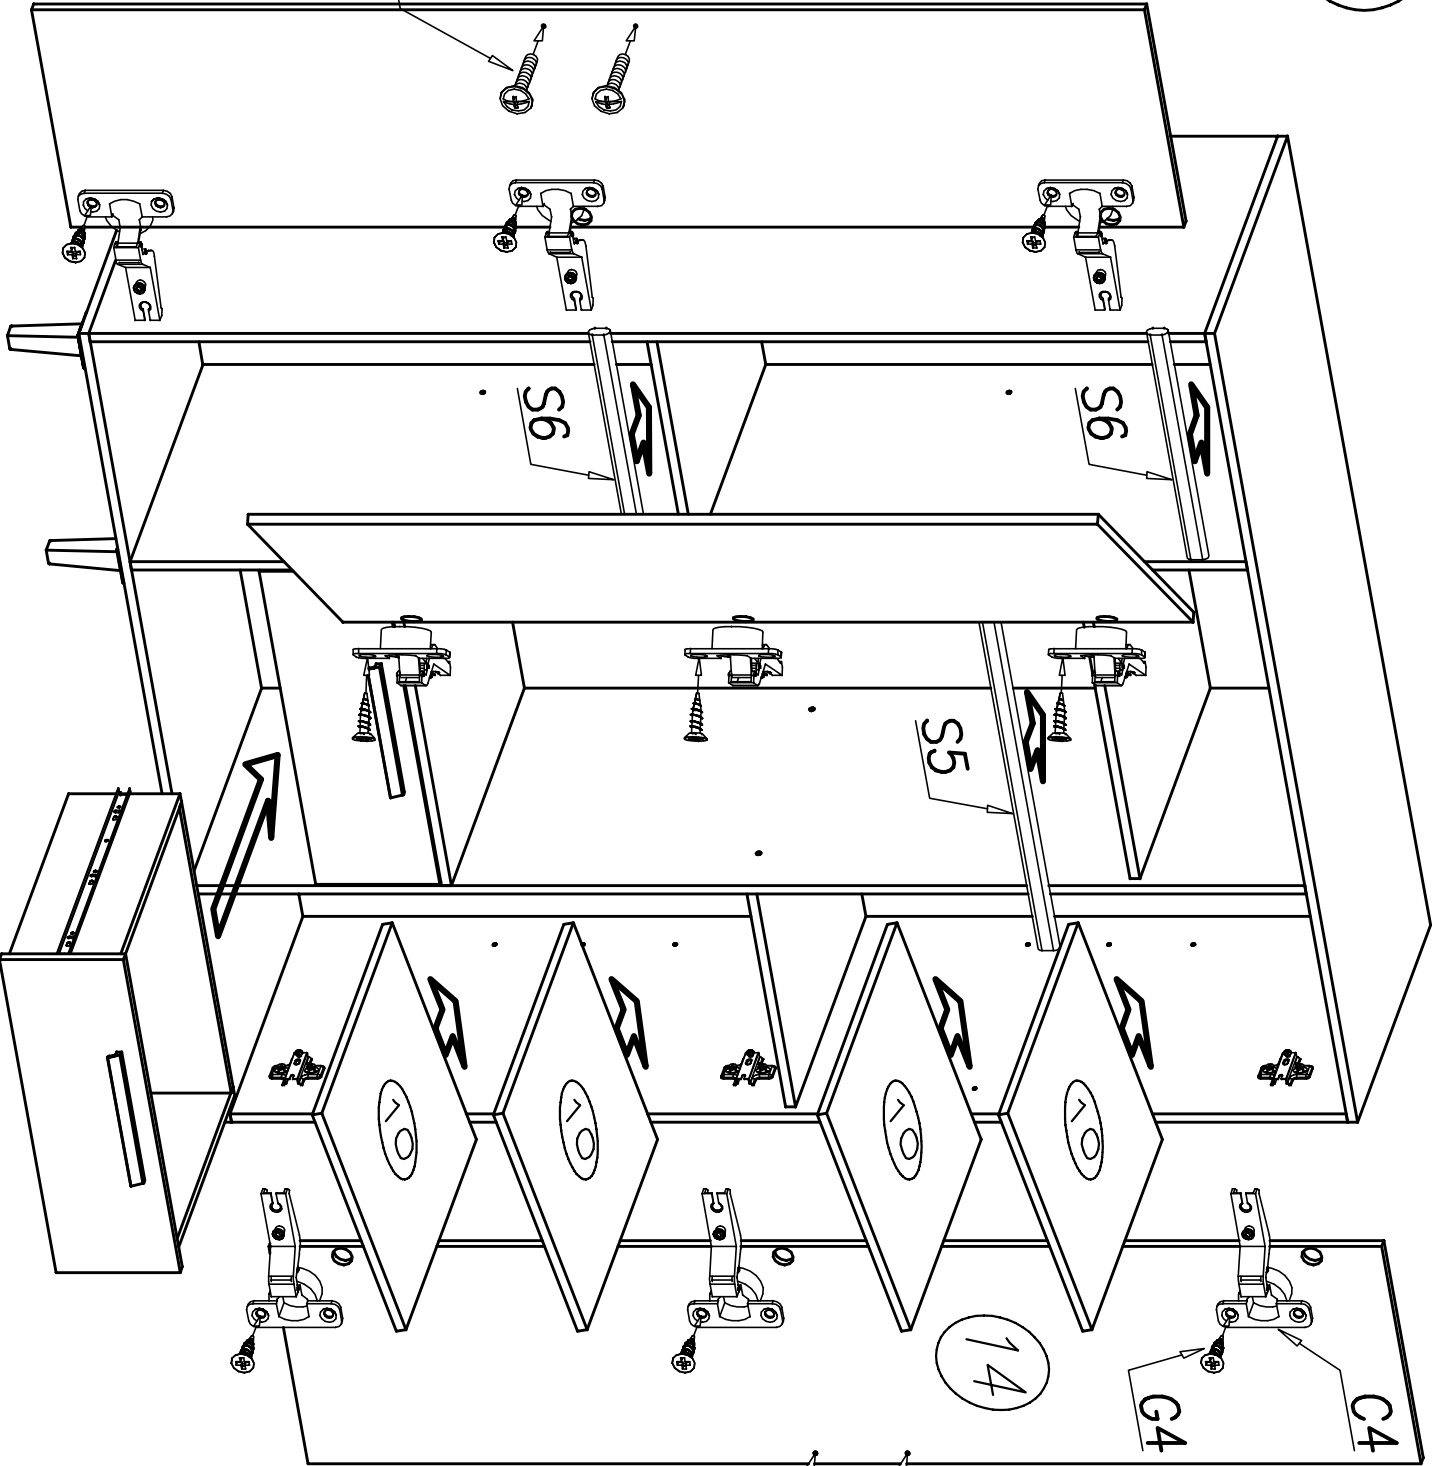

ARTI 01 – szafa 150
 ARTI 01 – schrank 150

N15 M4x25 x10	E13 x5	E14 x8	H23 450mm x2	
S8 x6	S5 x1	S6 x2	W4 x120	S17 x36
K5 x8	W2 4mm x1	G4 4x16 x76	A2 x16	C4 Z350D x9
K1 ø15x12 x8	B1 ø8x35 x64	A1 ø7x50 x32	F1 x16	D4 PZ350D x9

E13

N15

G4

C4

14