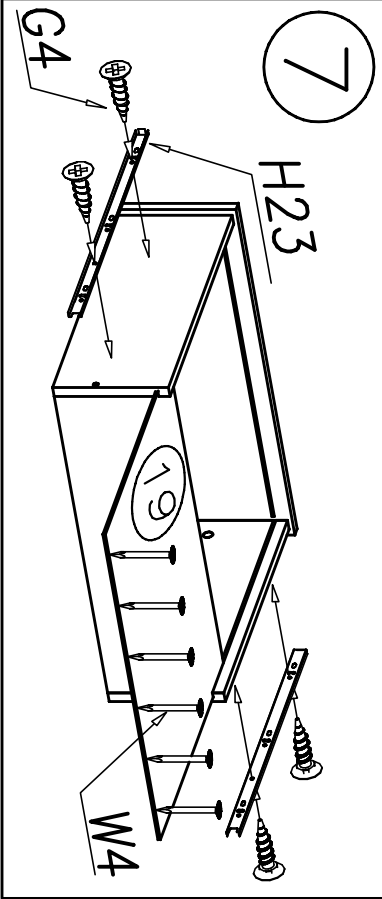

ARTI 01 – szafa 150
 ARTI 01 – schrank 150

N15 M4x25 x10	E13 x5	E14 x8	H23 450mm x2	
S8 x6	S5 x1	S6 x2	W4 x120	S17 x36
K5 x8	W2 4mm x1	G4 4x16 x76	A2 x16	C4 Z350D x9
K1 ø15x12 x8	B1 ø8x35 x64	A1 ø7x50 x32	F1 x16	D4 PZ350D x9

E13

N15

G4

C4

14