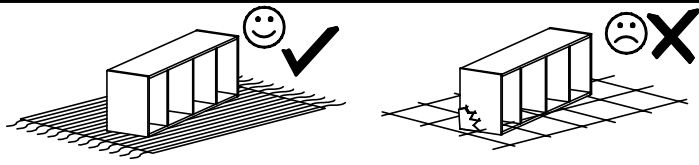

ARTI 01 – szafa 150
 ARTI 01 – schrank 150

N15 M4x25 x10	E13 x5	E14 x8	H23 450mm x2	
S8 x6	S5 x1	S6 x2	W4 x120	S17 x36
K5 x8	W2 4mm x1	G4 4x16 x76	A2 x16	C4 Z350D x9
K1 ø15x12 x8	B1 ø8x35 x64	A1 ø7x50 x32	F1 x16	D4 PZ350D x9