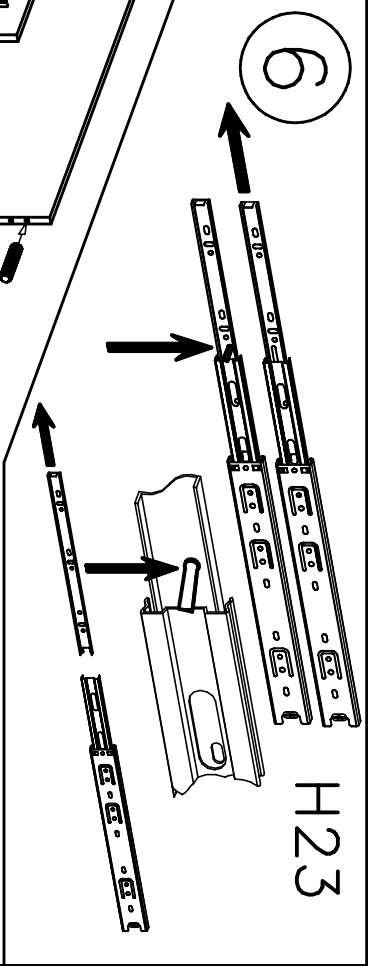

ARTI 01 – szafa 150
 ARTI 01 – schrank 150

N15 M4x25 x10	E13 x5	E14 x8	H23 450mm x2	
S8 x6	S5 x1	S6 x2	W4 x120	S17 x36
K5 x8	W2 4mm x1	G4 4x16 x76	A2 x16	C4 Z350D x9
K1 ø15x12 x8	B1 ø8x35 x64	A1 ø7x50 x32	F1 x16	D4 PZ350D x9

E13

N15

G4

C4

14