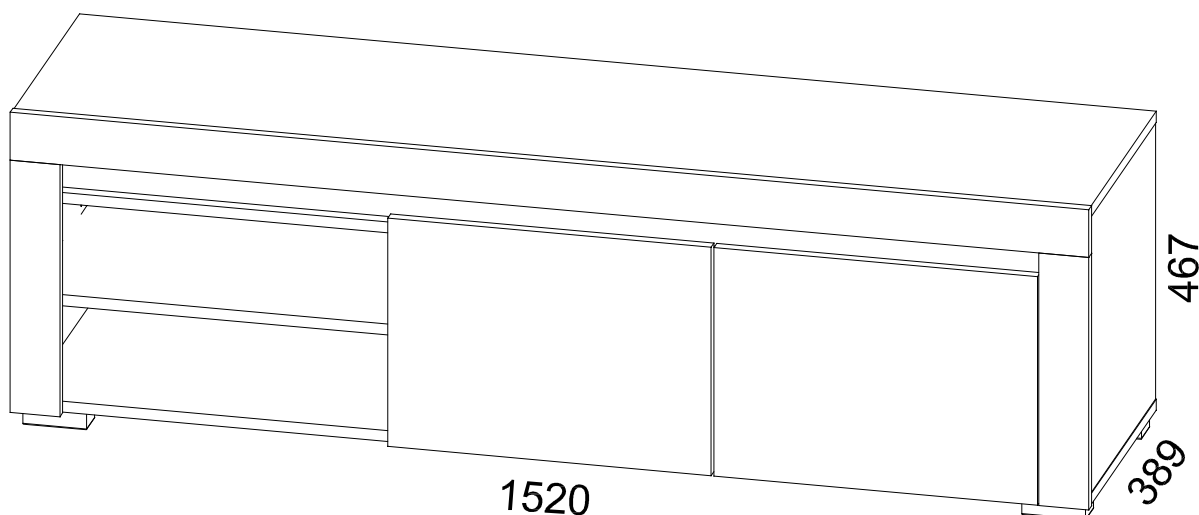

INSTRUKCJA MONTAŻU

FITTING-UP INSTRUCTION / AUFBAUANLEITUNG

MONTÁŽNÍ NÁVOD / MONTÁŽNY NÁVOD / SZERELÉSI UTASÍTÁS

Producent:
Restol sp. z o.o.
36-055 BRATKOWICE
www.restol.com.pl

Alaska AATV-1

1520 x 467 x 389 /mm/