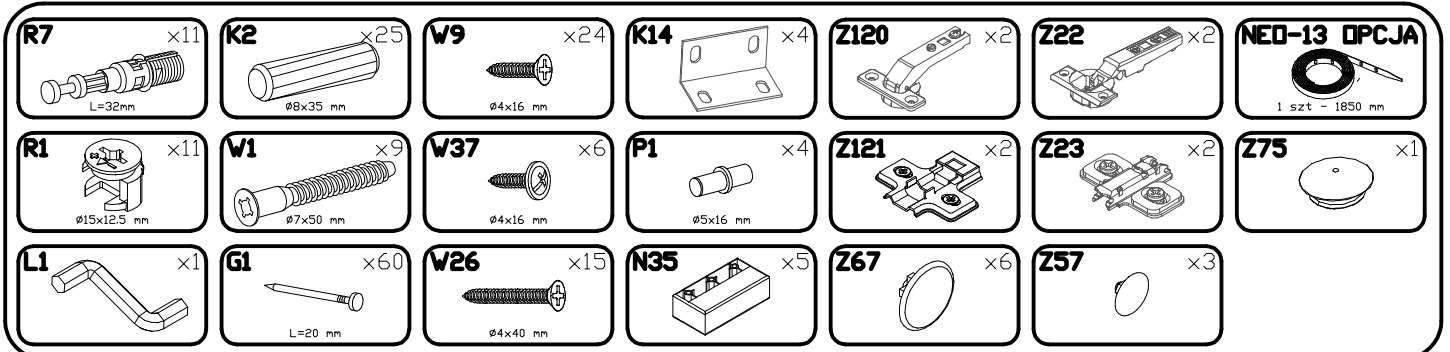

INSTRUKCJA MONTAŻU
 FITTING-UP INSTRUCTION / AUFBAUANLEITUNG
 MONTÁŽNÍ NÁVOD / MONTÁŽNY NÁVOD / SZERELÉSI UTASÍTÁS

Alaska AATV-1

Do montażu potrzebne są:
 You need for fitting-up:
 Zur Montage werden Sie brauchen:
 K montáži jsou potřebné:
 Na montáž potrebujete:
 A szereléshez szükséges: