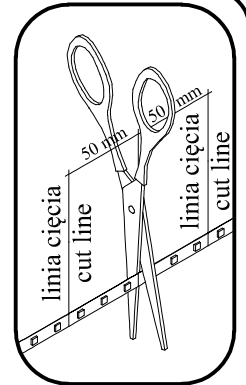

4 Aluska **AATV-1 - Opcja NEO-13**