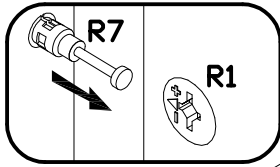

PODCZAS MONTAŻU POSTĘPOWAĆ ZGODNIE Z INSTRUKCJĄ

WHILE ASSEMBLING FOLLOW THE INSTRUCTION / MONTAGE LAUT DER AUFBAUANLEITUNG DURCHFÜHREN

PŘI MONTÁŽI POSTUPOVAT PODLE NÁVODU / PRI MONTÁŽI POSTUPOJTE PODĽA NÁVODU / SZERELÉSKOR UTASÍTÁS SZERINT ELJÁRNI

3 Aluska **AATV-1**