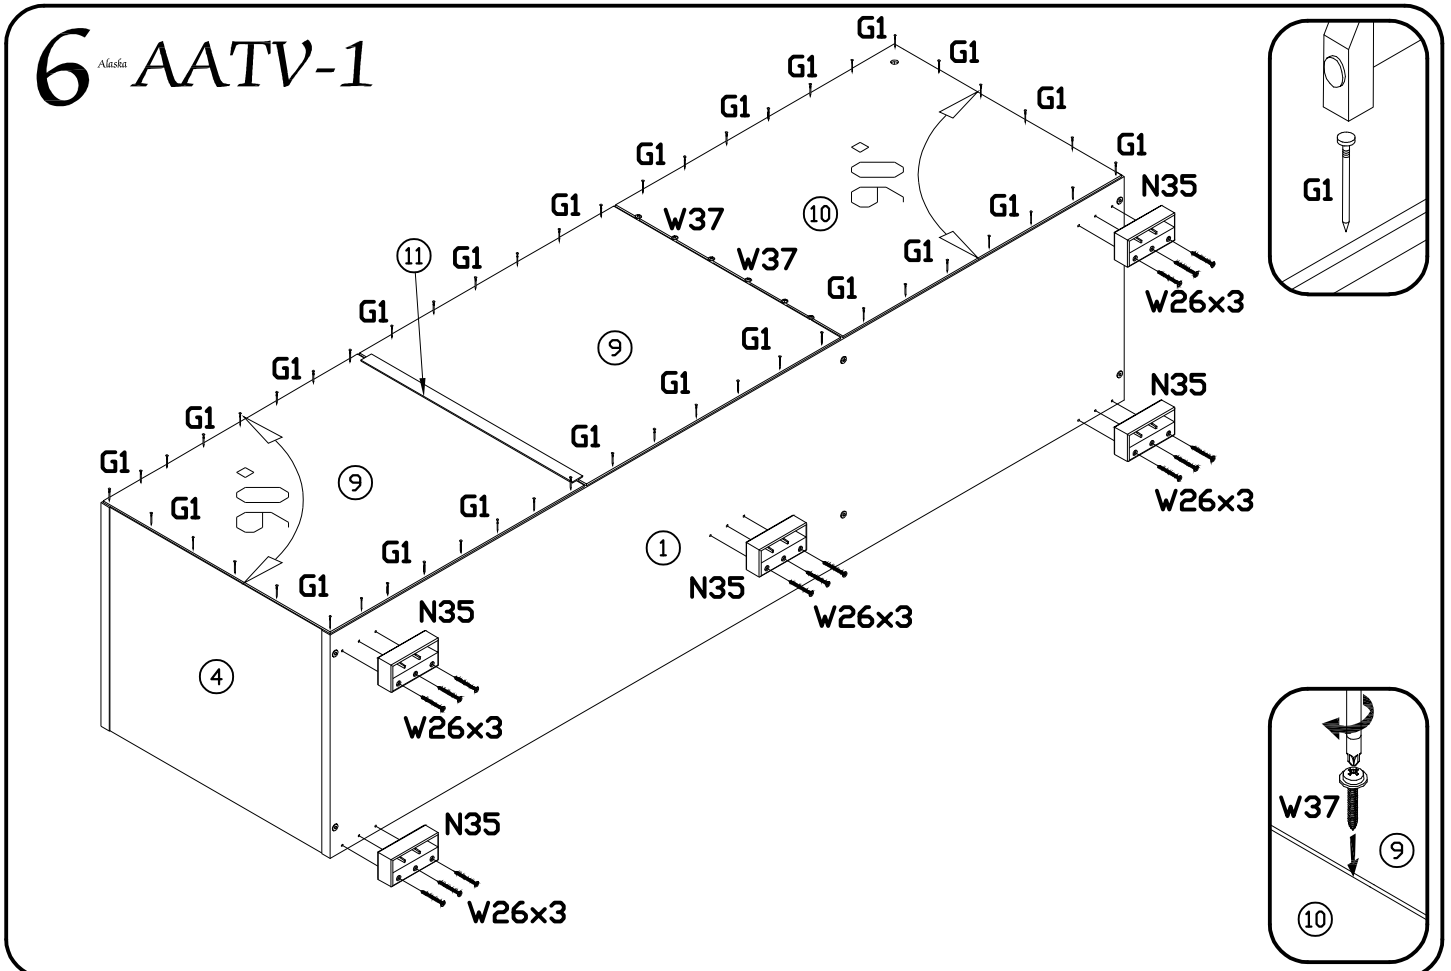

6 Alisea **AATV-1**