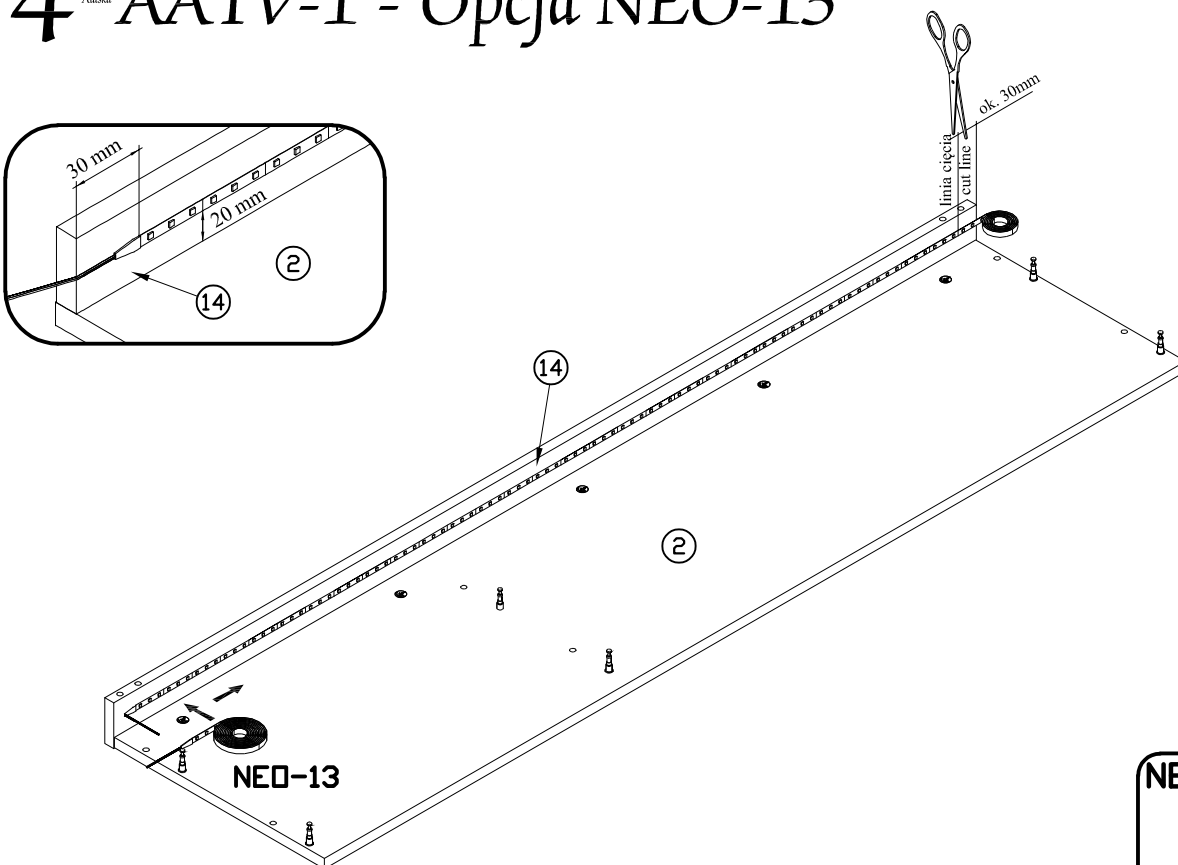

1 Alfa AATV-1

2 Alfa AATV-1

PODCZAS MONTAŻU POSTĘPOWAĆ ZGODNIE Z INSTRUKCJĄ

WHILE ASSEMBLING FOLLOW THE INSTRUCTION / MONTAGE LAUT DER AUFBAUANLEITUNG DURCHFÜHREN

PŘI MONTÁŽI POSTUPOVAT PODLE NÁVODU / PRI MONTÁŽI POSTUPOJTE PODĽA NÁVODU / SZERELÉSKOR UTASÍTÁS SZERINT ELJÁRNI

3 Aluska **AATV-1**

4 Aluska **AATV-1 - Opcja NEO-13**

PODCZAS MONTAŻU POSTĘPOWAĆ ZGODNIE Z INSTRUKCJĄ

WHILE ASSEMBLING FOLLOW THE INSTRUCTION / MONTAGE LAUT DER AUFBAUANLEITUNG DURCHFÜHREN

PŘI MONTÁŽI POSTUPOVAT PODLE NÁVODU / PRI MONTÁŽI POSTUPOJTE PODĽA NÁVODU / SZERELÉSKOR UTASÍTÁS SZERINT ELJÁRNI