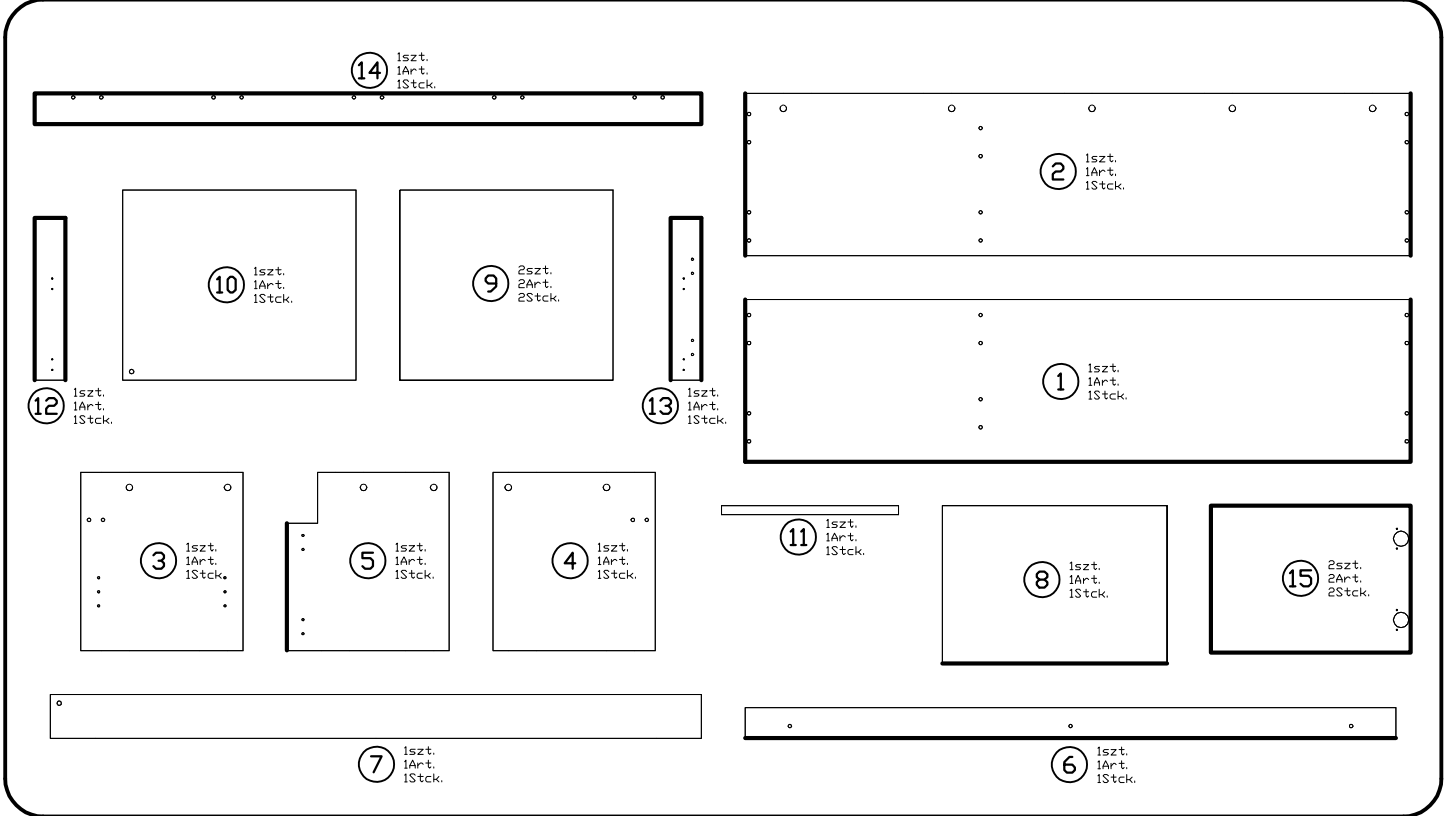

INSTRUKCJA MONTAŻU

FITTING-UP INSTRUCTION / AUFBAUANLEITUNG

MONTÁŽNÍ NÁVOD / MONTÁŽNY NÁVOD / SZERELÉSI UTASÍTÁS

Producent:
Restol sp. z o.o.
36-055 BRATKOWICE
www.restol.com.pl

Alaska AATV-1

1520 x 467 x 389 /mm/

INSTRUKCJA MONTAŻU
 FITTING-UP INSTRUCTION / AUFBAUANLEITUNG
 MONTÁŽNÍ NÁVOD / MONTÁŽNY NÁVOD / SZERELÉSI UTASÍTÁS

Alaska AATV-1

Do montażu potrzebne są:
 You need for fitting-up:
 Zur Montage werden Sie brauchen:
 K montáži jsou potřebné:
 Na montáž potrebujete:
 A szereléshez szükséges: