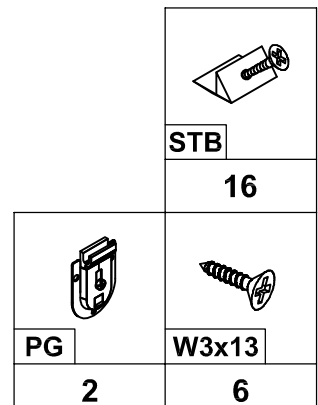

MIX - 4

TM	MM	ZM	TMD	8x30	8x45	KP	KLEJ	U1
20	24	24	2	60	2	8	4	4
W4x27	E5x13	W3,5x16	NN	W4x20	KD	E6,3x13	W4x16	PP
4	16	16	5	10	2	4	4	16

1

2

3