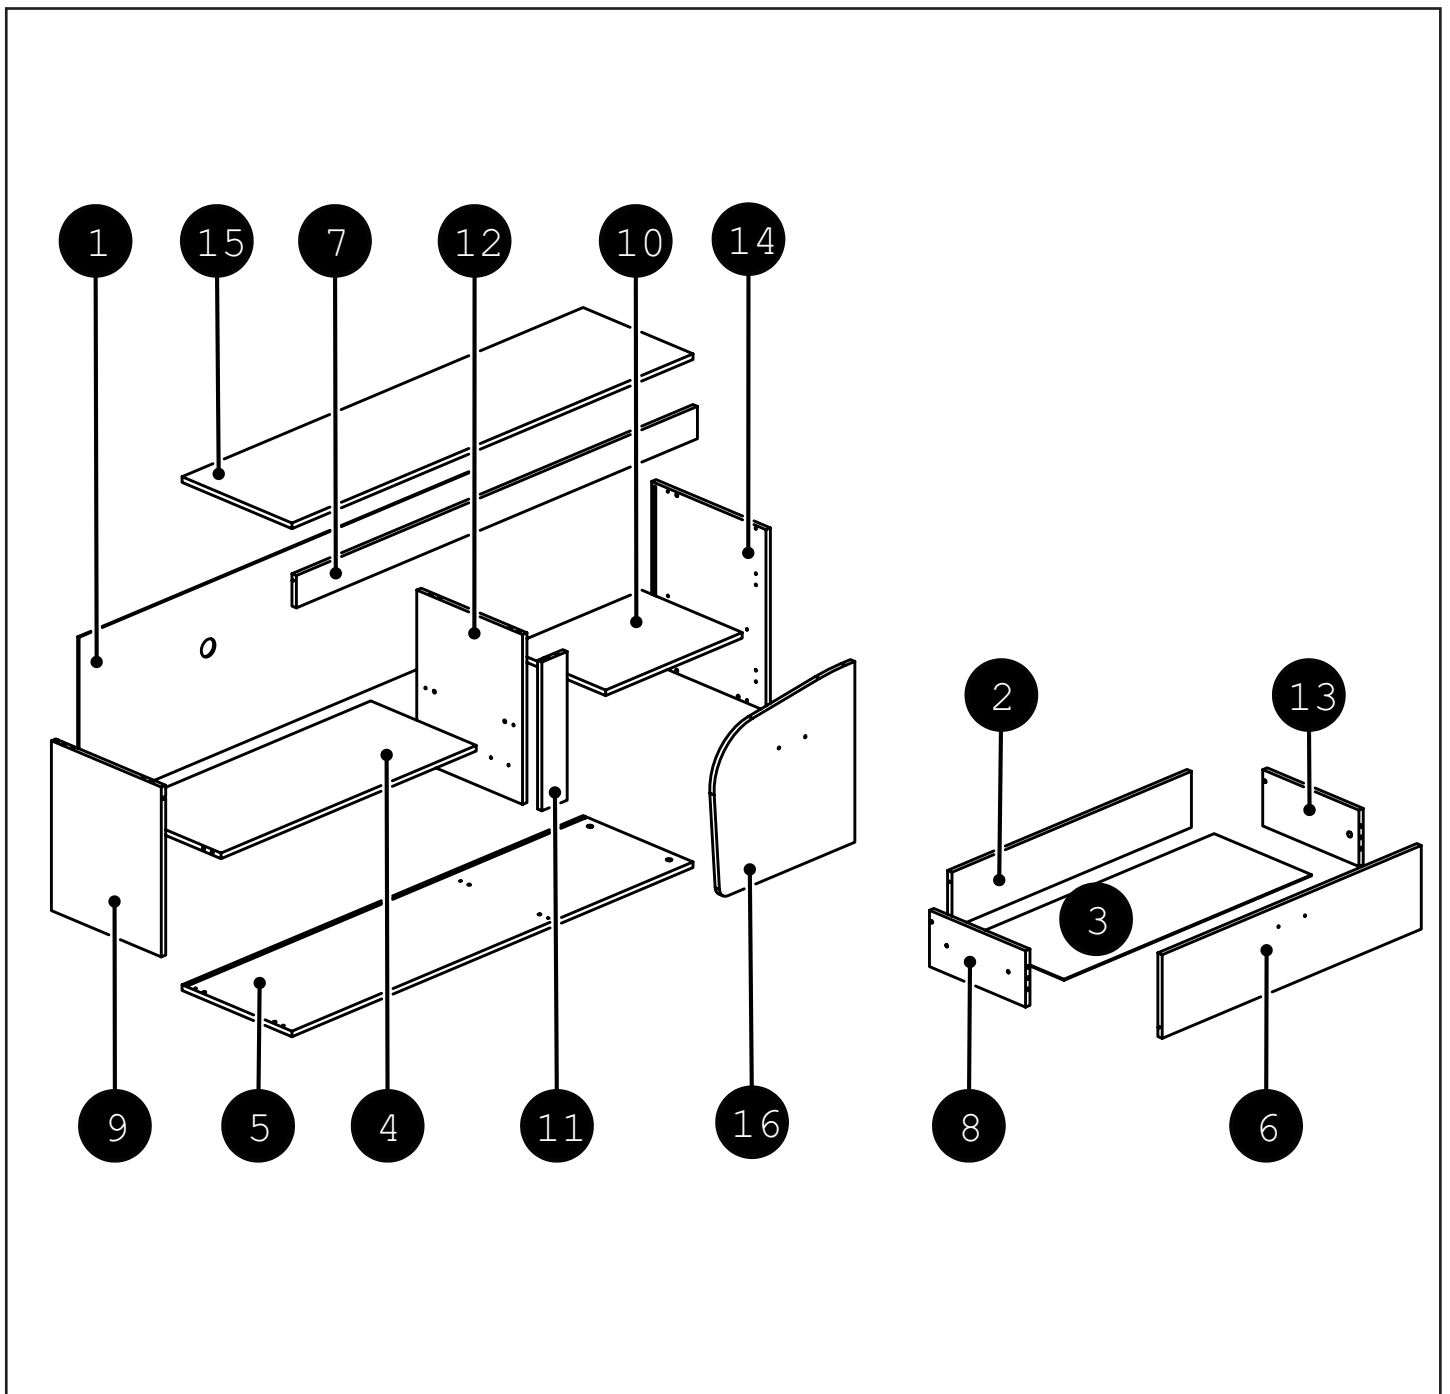

CODE				
1	Azuro07HDF_02	1453	493	1	1/1
2	Azuro07_12	871	160	1	1/1
3	Azuro07HDF_01	901	355	1	1/1
4	Azuro07_05	929	384	1	1/1
5	Azuro07_02	1460	400	1	1/1
6	Azuro07_09	942	238	1	1/1
7	Azuro07_06	1460	92	1	1/1
8	Azuro07_10	350	160	1	1/1
9	Azuro07_03	483	400	1	1/1
10	Azuro07_08	497	365	1	1/1
11	Azuro07_07	423	92	1	1/1
12	Azuro07_04	483	385	1	1/1
13	Azuro07_11	350	160	1	1/1
14	Azuro07_14	416	516	1	1/1
15	Azuro07_01	1460	400	1	1/1

	CODE				
16	Azuro07_13	512	515	1	1/1
17					
18					
19					
20					
21					
22					
23					
24					
25					
26					
27					
28					
29					
30