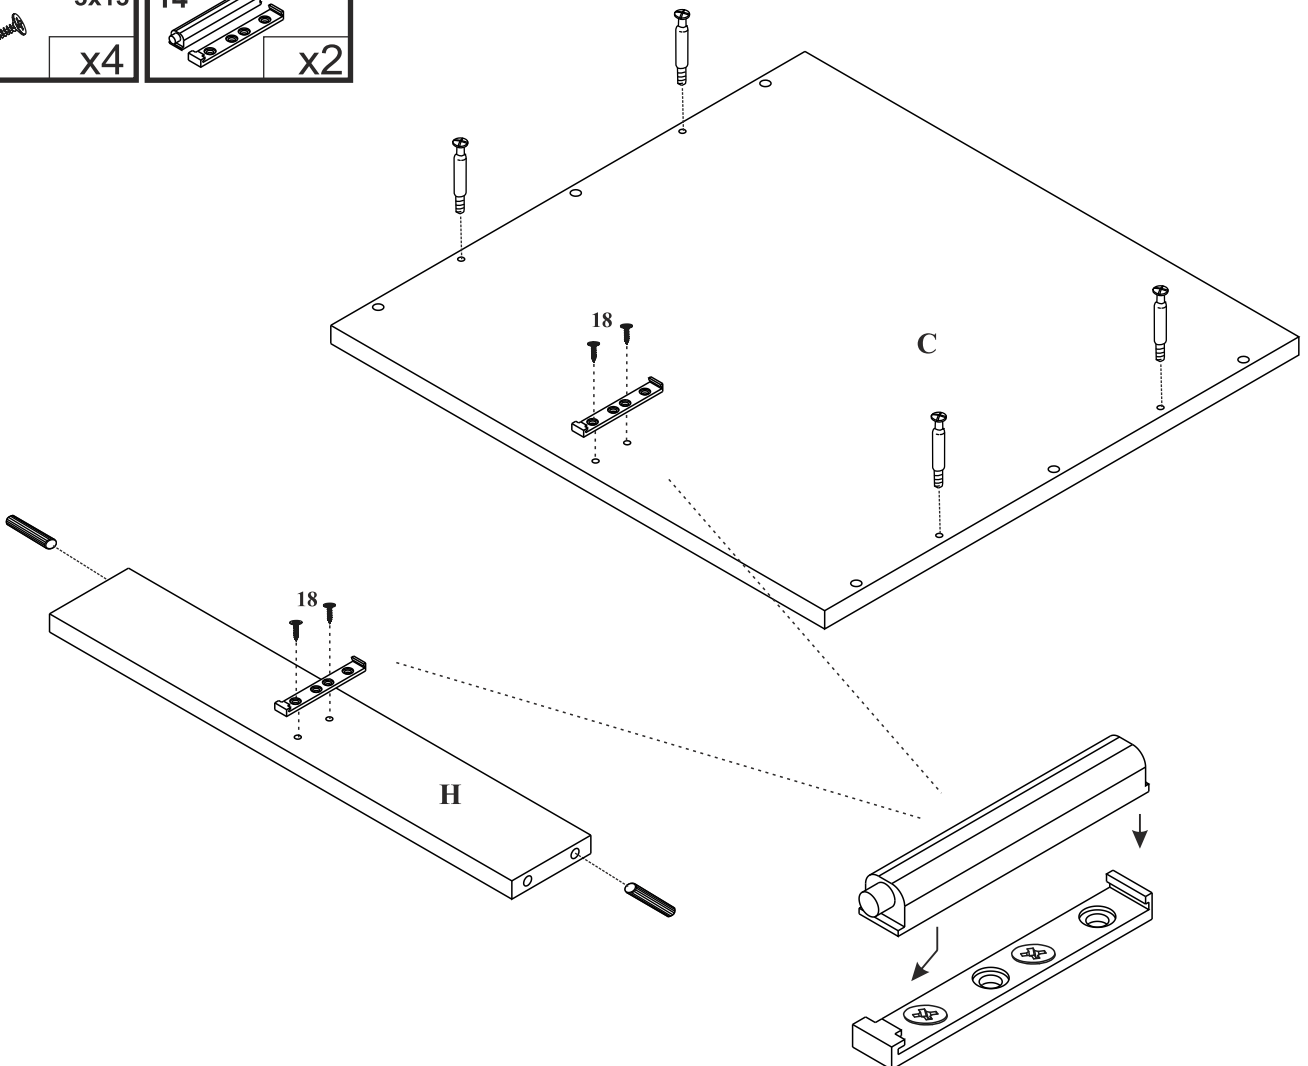

ZONDA - Z7

Kontener

Czas mont. - 90 min.

3

4 8x35
x4

1
x4

4

4 8x35
x2

1
x4

18 3x13
x4

14
x2

5  x1

2  15x12 x6

5

5  x1

2  15x12 x8

6

x2

9

10

11