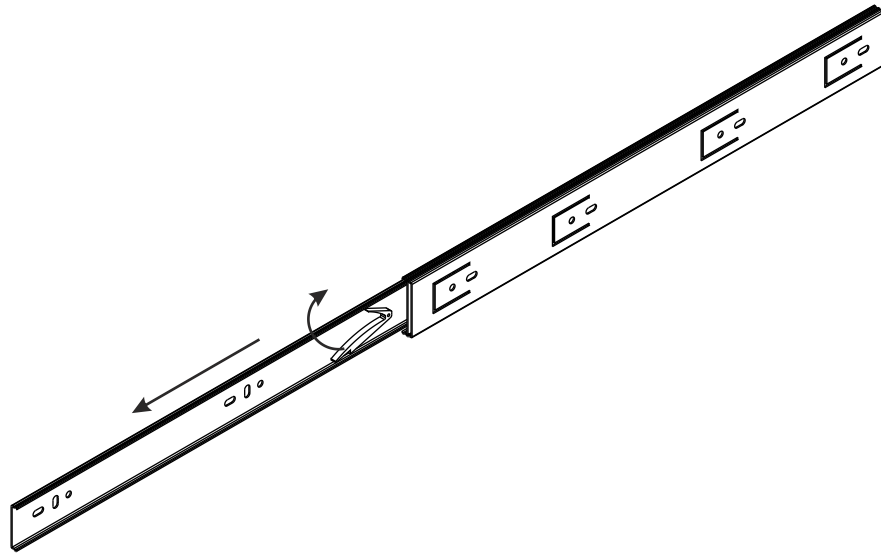

ZONDA - Z7

Kontener

Czas mont. - 90 min.

3

4 8x35
x4

1
x4

4

4 8x35
x2

1
x4

18 3x13
x4

14
x2

5  x1

2  15x12 x6

5

5  x1

2  15x12 x8