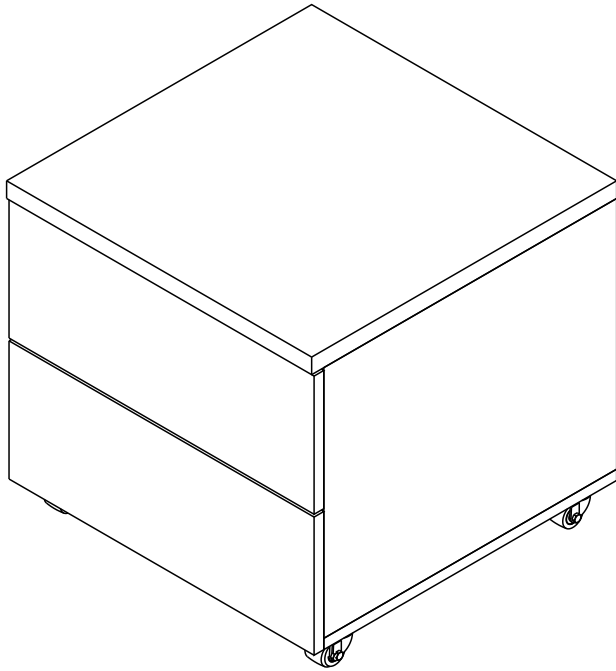

ZONDA - Z7

Kontener

Czas mont. - 90 min.

3

4 8x35
x4

1
x4

4

4 8x35
x2

1
x4

18 3x13
x4

14
x2

5  x1

2  15x12 x6

5

5  x1

2  15x12 x8