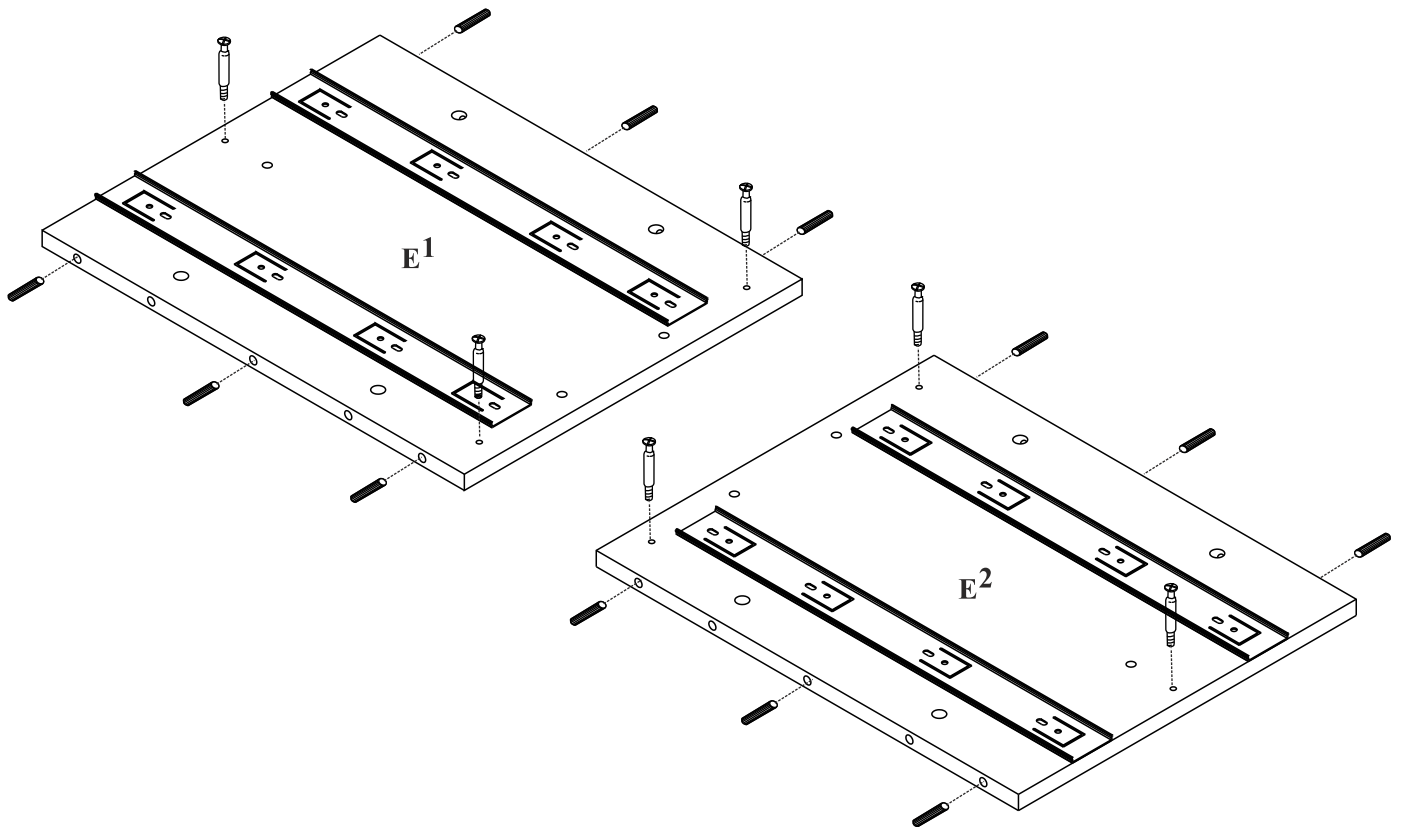

ZONDA - Z7

Kontener

Czas mont. - 90 min.

3

4 8x35
x4

1
x4

4

4 8x35
x2

1
x4

18 3x13
x4

14
x2

5  x1

2  15x12 x6

5

5  x1

2  15x12 x8

6

x2

9

10

11