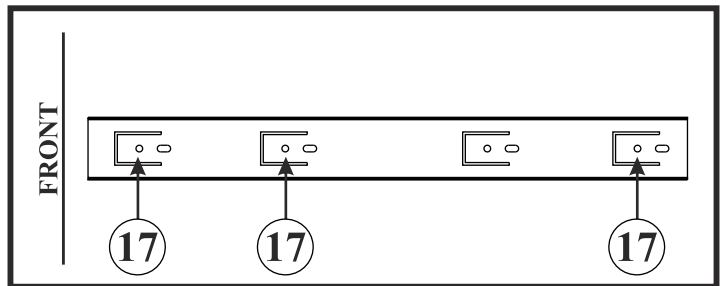

ZONDA - Z7

Kontener

Czas mont. - 90 min.

3

4 8x35
x4

1
x4

4

4 8x35
x2

1
x4

18 3x13
x4

14
x2

5  x1

2  15x12 x6

5

5  x1

2  15x12 x8

6

x2

9

10

11