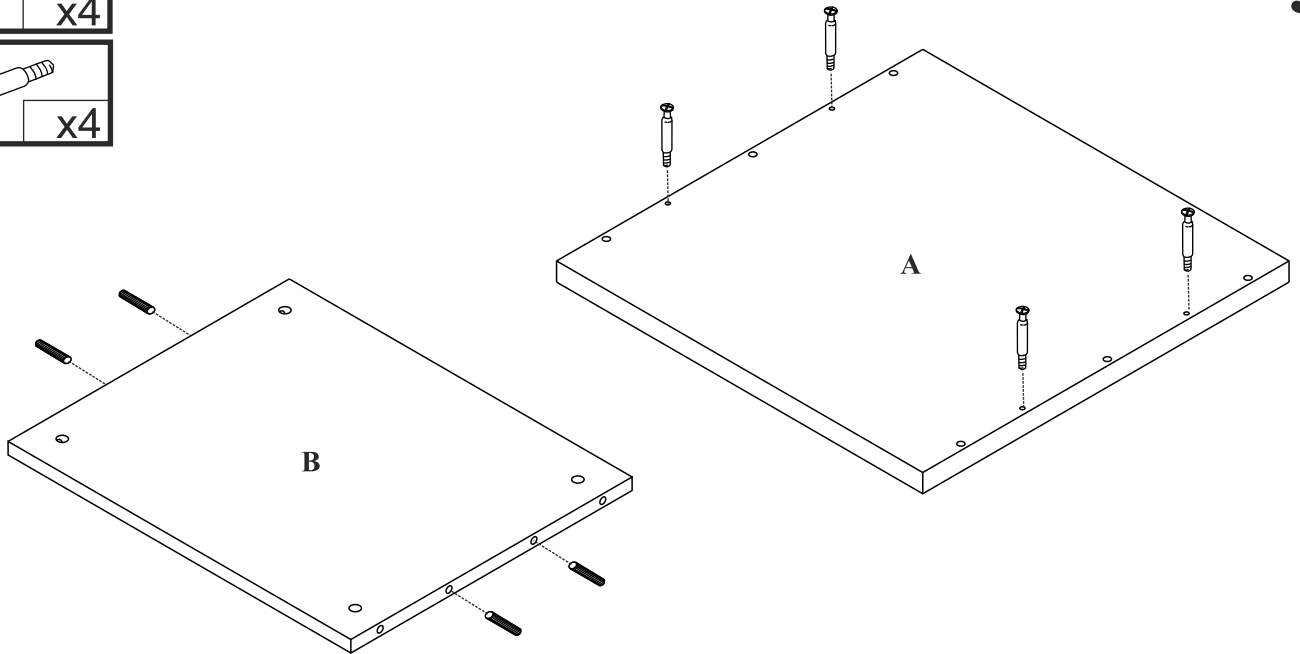

ZONDA - Z7

Kontener

Czas mont. - 90 min.

3

4 8x35
x4

1
x4

4

4 8x35
x2

1
x4

18 3x13
x4

14
x2

5  x1

2  15x12 x6

5

5  x1

2  15x12 x8

6

x2

9

10

11