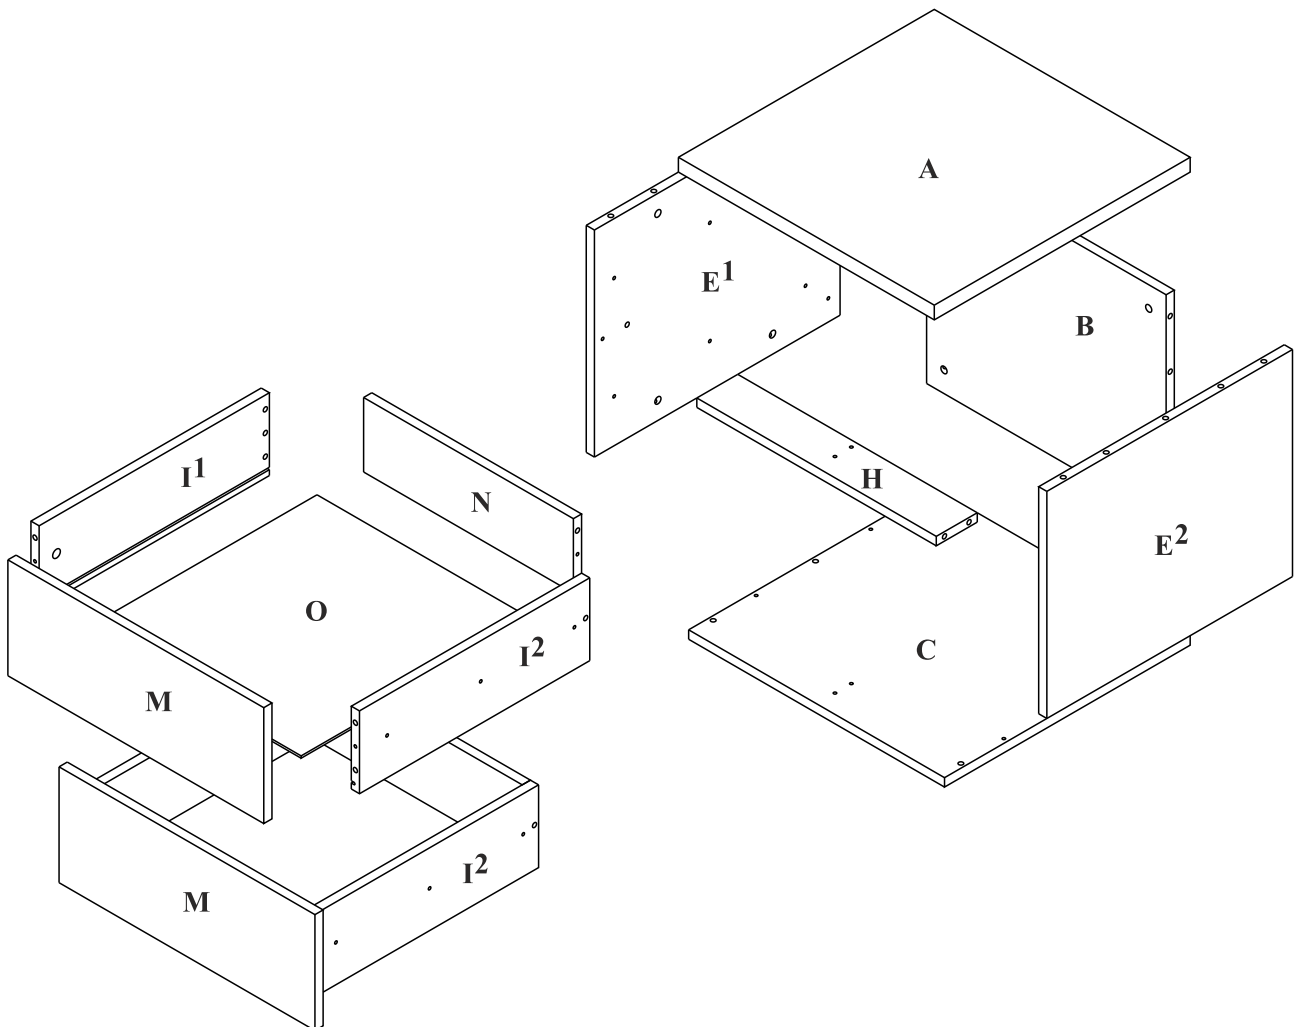

ZONDA - Z7

Kontener

Czas mont. - 90 min.

3

4 8x35
x4

1
x4

4

4 8x35
x2

1
x4

18 3x13
x4

14
x2

5  x1

2  15x12 x6

5

5  x1

2  15x12 x8

6

x2

9

10

11