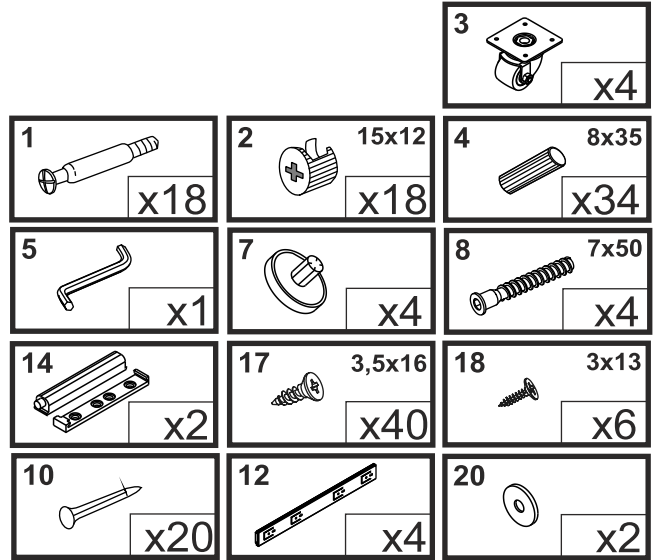

ZONDA - Z7

Kontener

Czas mont. - 90 min.

3

4 8x35
x4

1
x4

4

4 8x35
x2

1
x4

18 3x13
x4

14
x2

5  x1

2  15x12 x6

5

5  x1

2  15x12 x8

6

x2

9

10

11