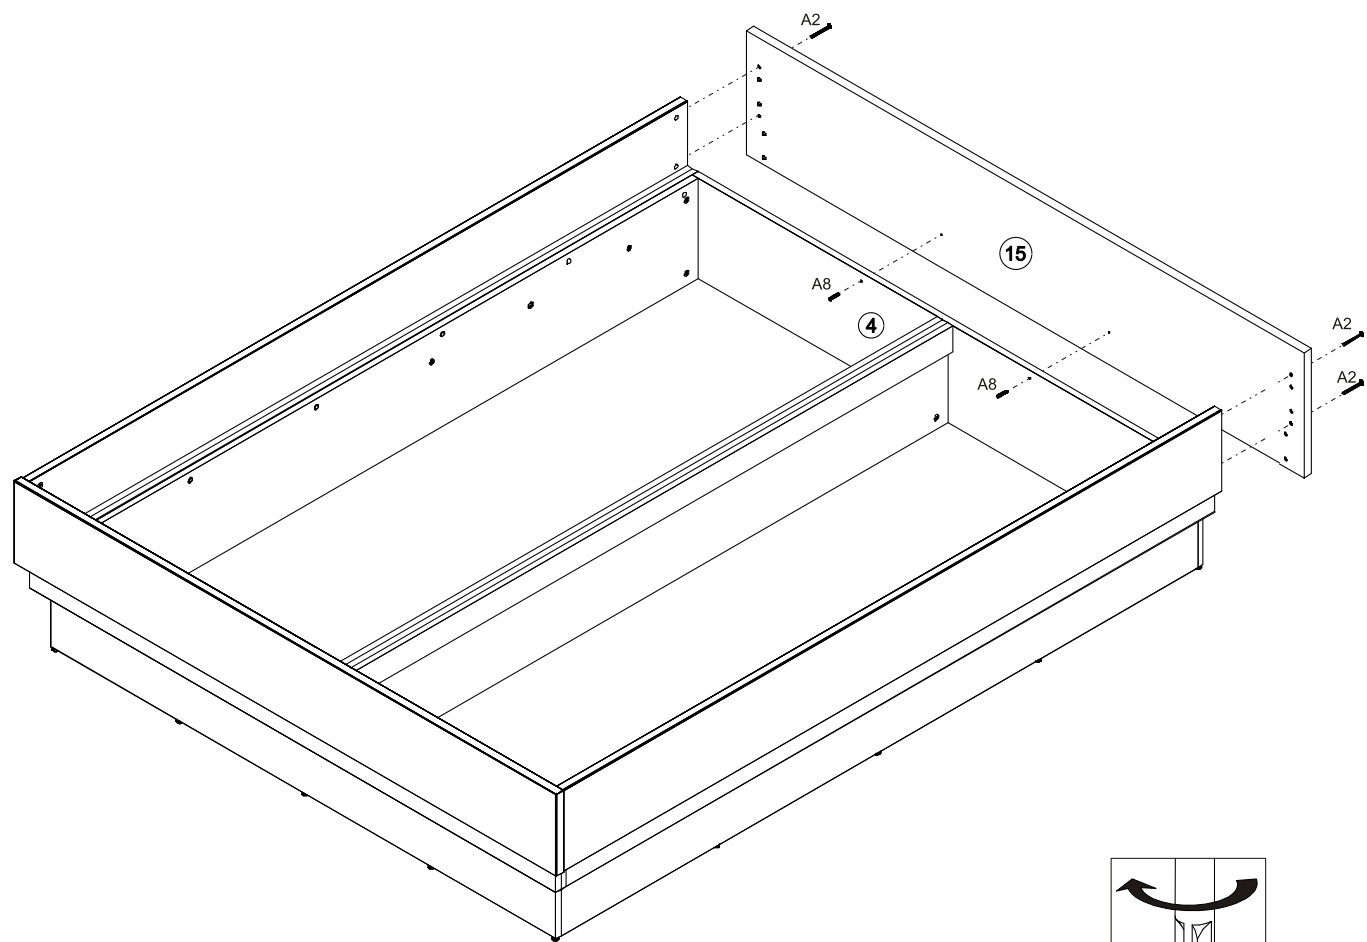

Montaż LED- OPCJA!!! LED assembly - OPTION !!!

MODELL: Y18/140/160/180

Y18/140			Y18/160			Y18/180		
Part No.	Dimensions	Qty	Part No.	Dimensions	Qty	Part No.	Dimensions	Qty
18	1966x767	OPCJA	18	1966x767	OPCJA	18	1966x767	OPCJA
16	1500x520	4/4	16	1700x520	4/4	16	1800x520	4/4
15	1500x330	3/4	15	1700x330	3/4	15	1900x330	3/4
14	1451x216	3/4	14	1651x216	3/4	14	1851x216	3/4
13	1404x110	3/4	13	1604x110	3/4	13	1804x110	3/4
12	1404x110	3/4	12	1604x110	3/4	12	1804x110	3/4
11	1939x69	1/4	11	1939x69	1/4	11	1939x69	1/4
10	1939x69	1/4	10	1939x69	1/4	10	1939x69	1/4
9	1972x110	2/4	9	1972x110	2/4	9	1972x110	2/4
8	1972x110	2/4	8	1972x110	2/4	8	1972x110	2/4
7	2005x214	2/4	7	2005x214	2/4	7	2005x214	2/4
6	2005x214	2/4	6	2005x214	2/4	6	2005x214	2/4
5	1939x264	1/4	5	1939x264	1/4	5	1939x264	1/4
4	1339x264	1/4	4	1539x264	1/4	4	1739x264	1/4
3	1339x264	1/4	3	1539x264	1/4	3	1739x264	1/4
2	1939x264	1/4	2	1939x264	1/4	2	1939x264	1/4
1	1939x264	1/4	1	1939x264	1/4	1	1939x264	1/4

38x 14/863 ZN2	1x Opcaj(Option) L1	3x R1	14x 20/863 ZN1	21x 5x20 E8	6x M6x60 A2	5x M6x40 A3	19x G1
4x M4	21x M3 4x40	9x A7 M6x55	16x A1	18x 4x30 A8	16x M1	16x T1	28x 8x30 K1
							1x Z1

11

12

10▶

3

OPCJA ; OPTION