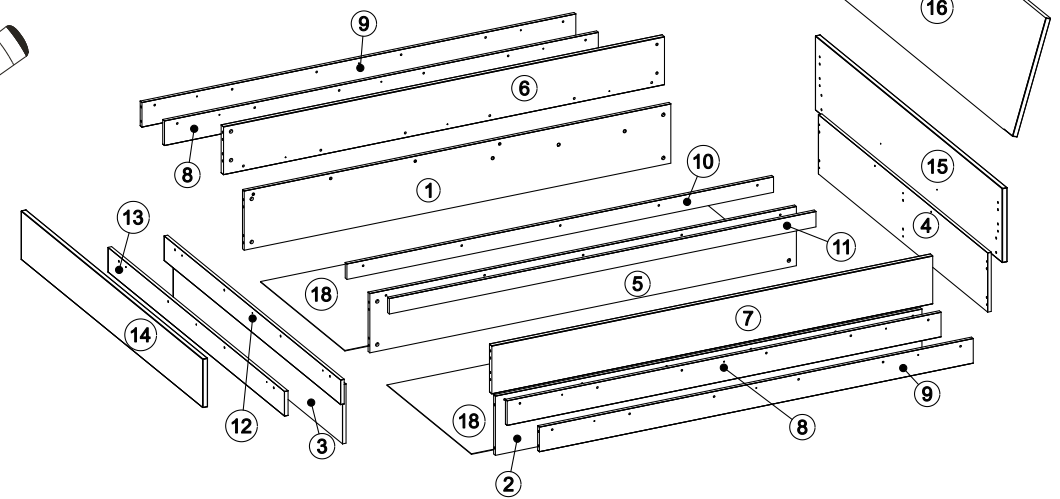

Montaż LED- OPCJA!!! LED assembly - OPTION !!!

MODELL: Y18/140/160/180

Y18/140			Y18/160			Y18/180		
Part No.	Dimensions	Qty	Part No.	Dimensions	Qty	Part No.	Dimensions	Qty
18	1966x767	OPCJA	18	1966x767	OPCJA	18	1966x767	OPCJA
16	1500x520	4/4	16	1700x520	4/4	16	1800x520	4/4
15	1500x330	3/4	15	1700x330	3/4	15	1900x330	3/4
14	1451x216	3/4	14	1651x216	3/4	14	1851x216	3/4
13	1404x110	3/4	13	1604x110	3/4	13	1804x110	3/4
12	1404x110	3/4	12	1604x110	3/4	12	1804x110	3/4
11	1939x69	1/4	11	1939x69	1/4	11	1939x69	1/4
10	1939x69	1/4	10	1939x69	1/4	10	1939x69	1/4
9	1972x110	2/4	9	1972x110	2/4	9	1972x110	2/4
8	1972x110	2/4	8	1972x110	2/4	8	1972x110	2/4
7	2005x214	2/4	7	2005x214	2/4	7	2005x214	2/4
6	2005x214	2/4	6	2005x214	2/4	6	2005x214	2/4
5	1939x264	1/4	5	1939x264	1/4	5	1939x264	1/4
4	1339x264	1/4	4	1539x264	1/4	4	1739x264	1/4
3	1339x264	1/4	3	1539x264	1/4	3	1739x264	1/4
2	1939x264	1/4	2	1939x264	1/4	2	1939x264	1/4
1	1939x264	1/4	1	1939x264	1/4	1	1939x264	1/4

38x 14/863 ZN2	1x Opcaj(Option) L1	3x R1	14x 20/863 ZN1	21x 5x20 E8	6x M6x60 A2	5x M6x40 A3	19x G1
4x M4	21x M3 4x40	9x A7 M6x55	16x A1	18x 4x30 A8	16x M1	16x T1	28x 8x30 K1
							1x Z1

11

12

10▶

3

OPCJA ; OPTION