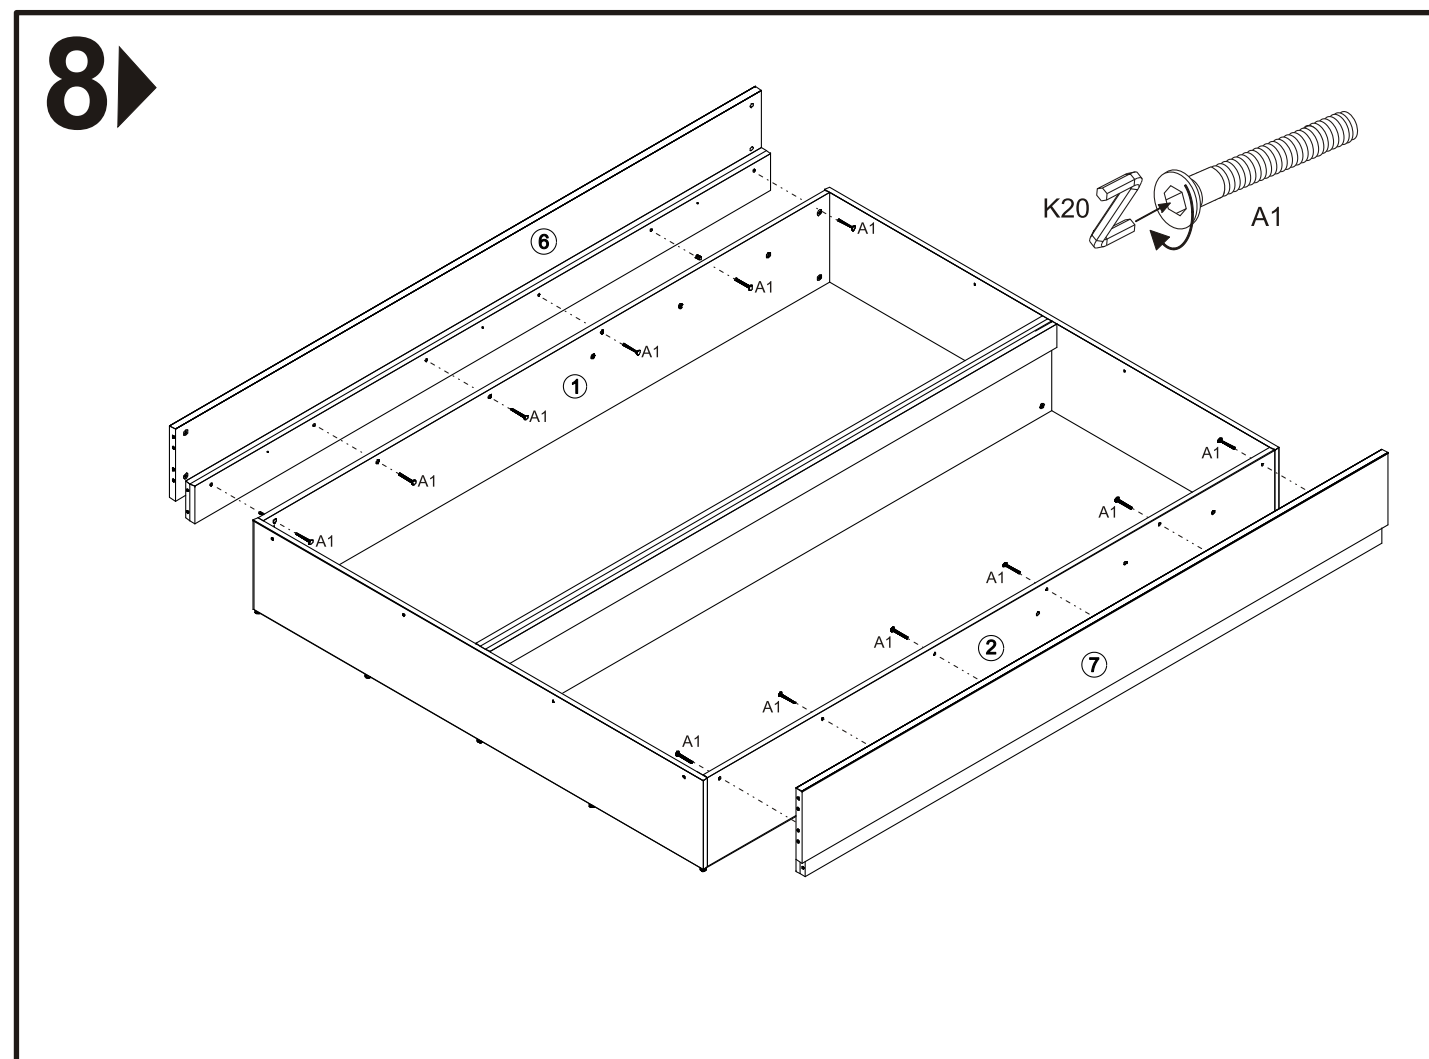

Montaż LED- OPCJA!!! LED assembly - OPTION !!!

MODELL: Y18/140/160/180

Y18/140			Y18/160			Y18/180		
Part No.	Dimensions	Qty	Part No.	Dimensions	Qty	Part No.	Dimensions	Qty
18	1966x767	OPCJA	18	1966x767	OPCJA	18	1966x767	OPCJA
16	1500x520	4/4	16	1700x520	4/4	16	1800x520	4/4
15	1500x330	3/4	15	1700x330	3/4	15	1900x330	3/4
14	1451x216	3/4	14	1651x216	3/4	14	1851x216	3/4
13	1404x110	3/4	13	1604x110	3/4	13	1804x110	3/4
12	1404x110	3/4	12	1604x110	3/4	12	1804x110	3/4
11	1939x69	1/4	11	1939x69	1/4	11	1939x69	1/4
10	1939x69	1/4	10	1939x69	1/4	10	1939x69	1/4
9	1972x110	2/4	9	1972x110	2/4	9	1972x110	2/4
8	1972x110	2/4	8	1972x110	2/4	8	1972x110	2/4
7	2005x214	2/4	7	2005x214	2/4	7	2005x214	2/4
6	2005x214	2/4	6	2005x214	2/4	6	2005x214	2/4
5	1939x264	1/4	5	1939x264	1/4	5	1939x264	1/4
4	1339x264	1/4	4	1539x264	1/4	4	1739x264	1/4
3	1339x264	1/4	3	1539x264	1/4	3	1739x264	1/4
2	1939x264	1/4	2	1939x264	1/4	2	1939x264	1/4
1	1939x264	1/4	1	1939x264	1/4	1	1939x264	1/4

38x 14/863 ZN2	1x Opcaj(Option) L1	3x R1	14x 20/863 ZN1	21x 5x20 E8	6x M6x60 A2	5x M6x40 A3	19x G1
4x M4	21x M3 4x40	9x A7 M6x55	16x A1	18x 4x30 A8	16x M1	16x T1	28x 8x30 K1
							1x Z1

11

12

10▶

3

OPCJA ; OPTION