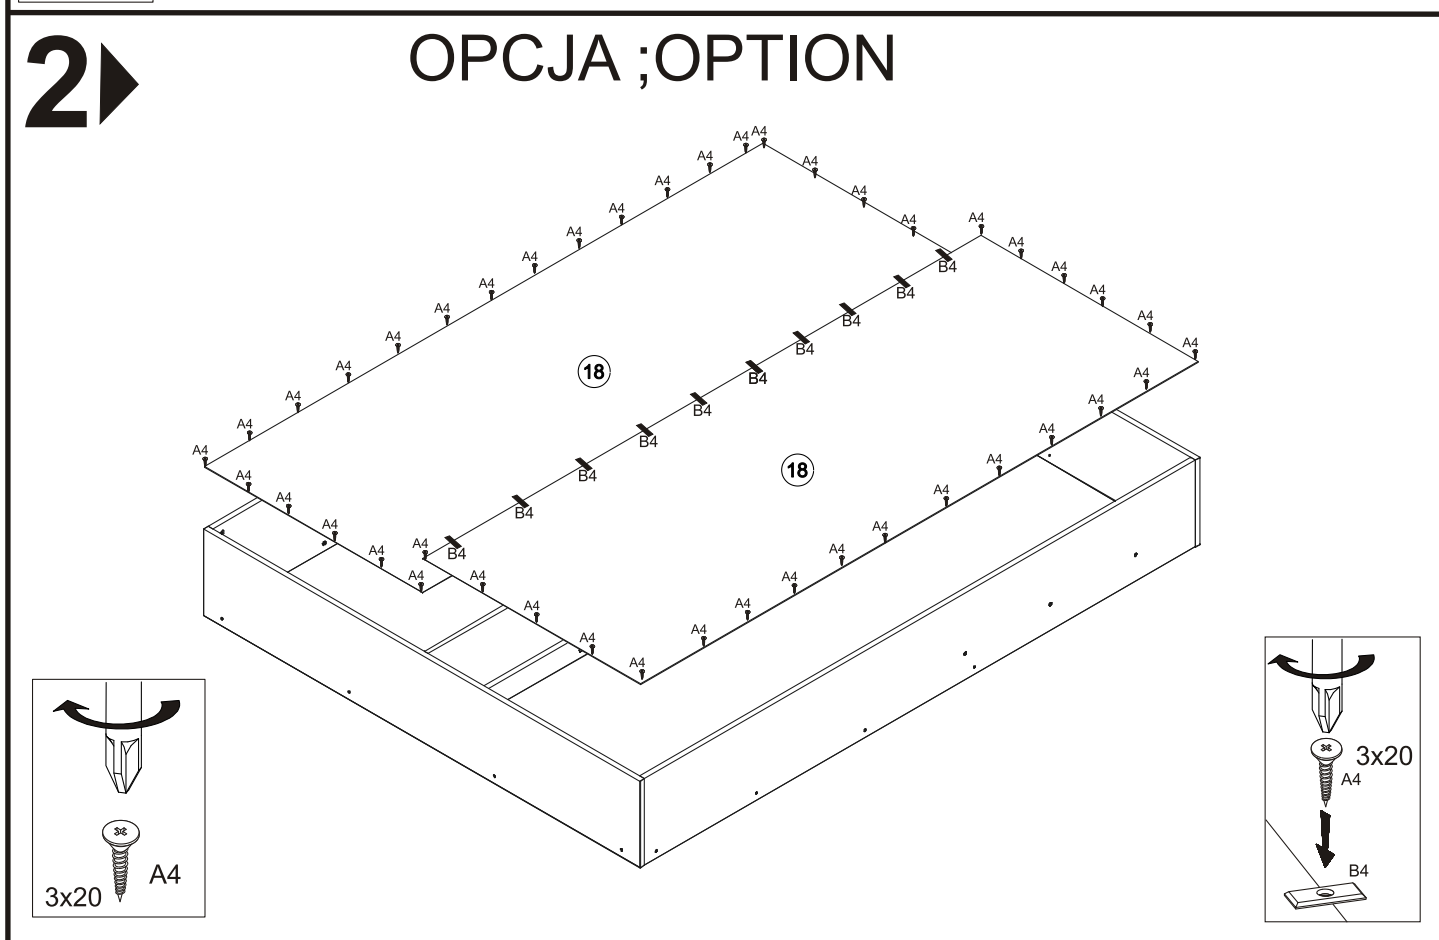

Montaż LED- OPCJA!!! LED assembly - OPTION !!!

MODELL: Y18/140/160/180

Y18/140			Y18/160			Y18/180		
Part No.	Dimensions	Qty	Part No.	Dimensions	Qty	Part No.	Dimensions	Qty
18	1966x767	OPCJA	18	1966x767	OPCJA	18	1966x767	OPCJA
16	1500x520	4/4	16	1700x520	4/4	16	1800x520	4/4
15	1500x330	3/4	15	1700x330	3/4	15	1900x330	3/4
14	1451x216	3/4	14	1651x216	3/4	14	1851x216	3/4
13	1404x110	3/4	13	1604x110	3/4	13	1804x110	3/4
12	1404x110	3/4	12	1604x110	3/4	12	1804x110	3/4
11	1939x69	1/4	11	1939x69	1/4	11	1939x69	1/4
10	1939x69	1/4	10	1939x69	1/4	10	1939x69	1/4
9	1972x110	2/4	9	1972x110	2/4	9	1972x110	2/4
8	1972x110	2/4	8	1972x110	2/4	8	1972x110	2/4
7	2005x214	2/4	7	2005x214	2/4	7	2005x214	2/4
6	2005x214	2/4	6	2005x214	2/4	6	2005x214	2/4
5	1939x264	1/4	5	1939x264	1/4	5	1939x264	1/4
4	1339x264	1/4	4	1539x264	1/4	4	1739x264	1/4
3	1339x264	1/4	3	1539x264	1/4	3	1739x264	1/4
2	1939x264	1/4	2	1939x264	1/4	2	1939x264	1/4
1	1939x264	1/4	1	1939x264	1/4	1	1939x264	1/4

38x 14/863 ZN2	1x Opcaj(Option) L1	3x R1	14x 20/863 ZN1	21x 5x20 E8	6x M6x60 A2	5x M6x40 A3	19x G1
4x M4	21x M3 4x40	9x A7 M6x55	16x A1	18x 4x30 A8	16x M1	16x T1	28x 8x30 K1
							1x Z1

11

12

10▶

3

OPCJA ; OPTION