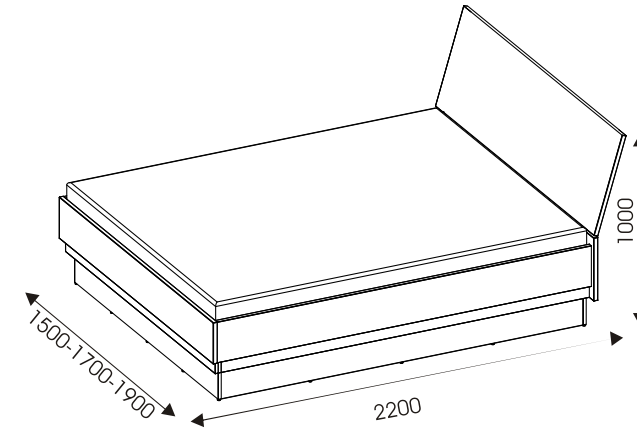

Montaż LED- OPCJA!!! LED assembly - OPTION !!!

MODELL: Y18/140/160/180

Y18/140			Y18/160			Y18/180		
Part No.	Dimensions	Qty	Part No.	Dimensions	Qty	Part No.	Dimensions	Qty
18	1966x767	OPCJA	18	1966x767	OPCJA	18	1966x767	OPCJA
16	1500x520	4/4	16	1700x520	4/4	16	1800x520	4/4
15	1500x330	3/4	15	1700x330	3/4	15	1900x330	3/4
14	1451x216	3/4	14	1651x216	3/4	14	1851x216	3/4
13	1404x110	3/4	13	1604x110	3/4	13	1804x110	3/4
12	1404x110	3/4	12	1604x110	3/4	12	1804x110	3/4
11	1939x69	1/4	11	1939x69	1/4	11	1939x69	1/4
10	1939x69	1/4	10	1939x69	1/4	10	1939x69	1/4
9	1972x110	2/4	9	1972x110	2/4	9	1972x110	2/4
8	1972x110	2/4	8	1972x110	2/4	8	1972x110	2/4
7	2005x214	2/4	7	2005x214	2/4	7	2005x214	2/4
6	2005x214	2/4	6	2005x214	2/4	6	2005x214	2/4
5	1939x264	1/4	5	1939x264	1/4	5	1939x264	1/4
4	1339x264	1/4	4	1539x264	1/4	4	1739x264	1/4
3	1339x264	1/4	3	1539x264	1/4	3	1739x264	1/4
2	1939x264	1/4	2	1939x264	1/4	2	1939x264	1/4
1	1939x264	1/4	1	1939x264	1/4	1	1939x264	1/4

38x 14/863 ZN2	1x Opcaj(Option) L1	3x R1	14x 20/863 ZN1	21x 5x20 E8	6x M6x60 A2	5x M6x40 A3	19x G1
4x M4	21x M3 4x40	9x A7 M6x55	16x A1	18x 4x30 A8	16x M1	16x T1	28x 8x30 K1
							1x Z1

11

12

10▶

3

OPCJA ; OPTION