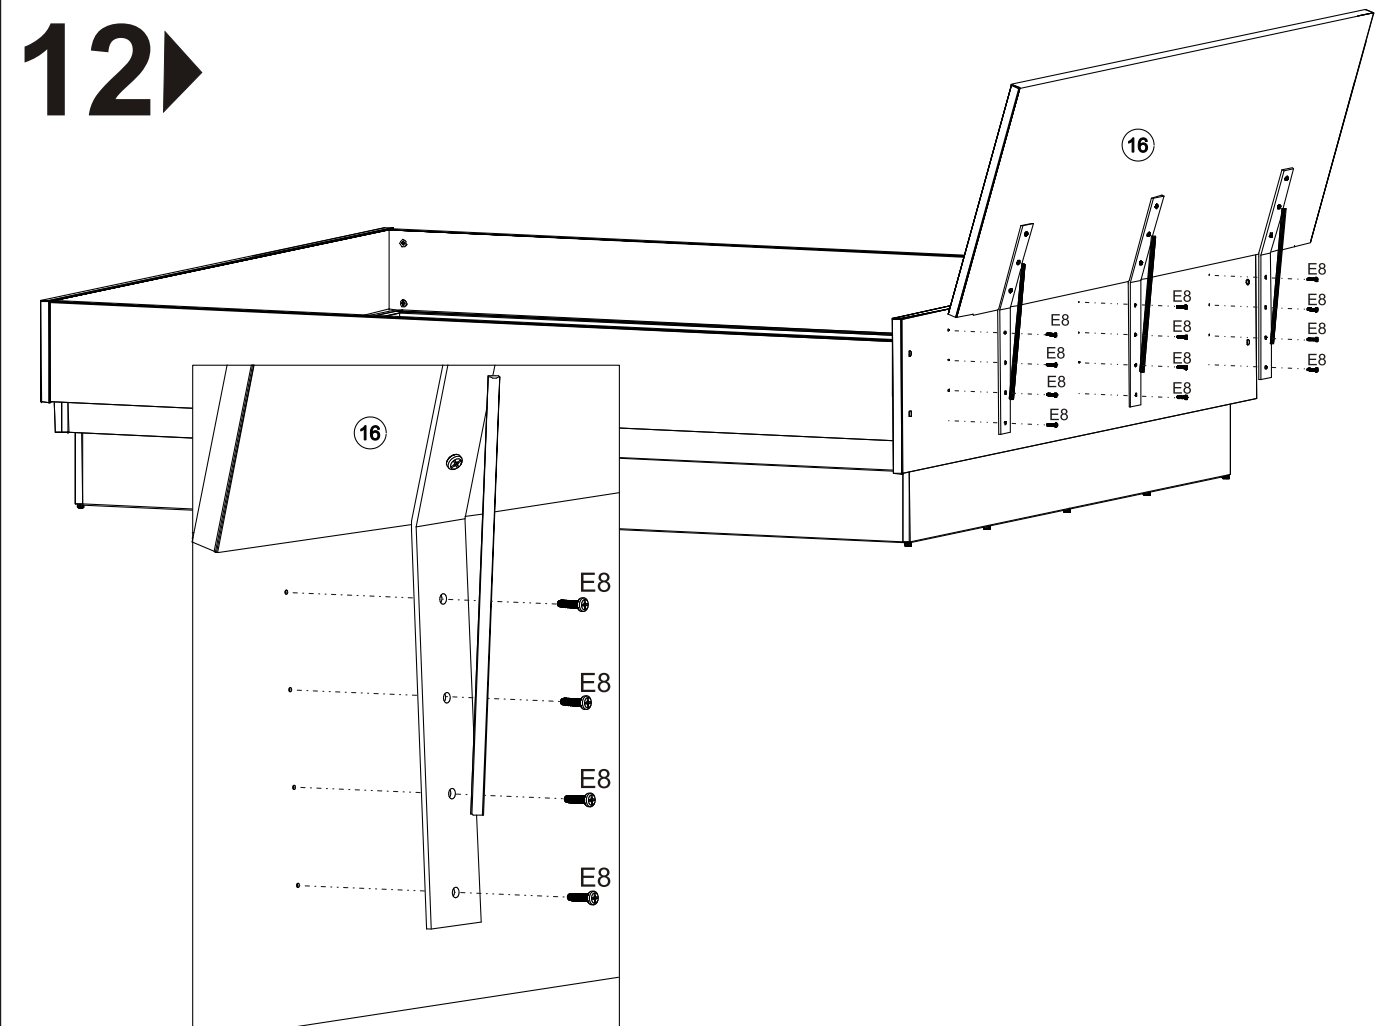

Montaż LED- OPCJA!!! LED assembly - OPTION !!!

MODELL: Y18/140/160/180

Y18/140			Y18/160			Y18/180		
Part No.	Dimensions	Qty	Part No.	Dimensions	Qty	Part No.	Dimensions	Qty
18	1966x767	OPCJA	18	1966x767	OPCJA	18	1966x767	OPCJA
16	1500x520	4/4	16	1700x520	4/4	16	1800x520	4/4
15	1500x330	3/4	15	1700x330	3/4	15	1900x330	3/4
14	1451x216	3/4	14	1651x216	3/4	14	1851x216	3/4
13	1404x110	3/4	13	1604x110	3/4	13	1804x110	3/4
12	1404x110	3/4	12	1604x110	3/4	12	1804x110	3/4
11	1939x69	1/4	11	1939x69	1/4	11	1939x69	1/4
10	1939x69	1/4	10	1939x69	1/4	10	1939x69	1/4
9	1972x110	2/4	9	1972x110	2/4	9	1972x110	2/4
8	1972x110	2/4	8	1972x110	2/4	8	1972x110	2/4
7	2005x214	2/4	7	2005x214	2/4	7	2005x214	2/4
6	2005x214	2/4	6	2005x214	2/4	6	2005x214	2/4
5	1939x264	1/4	5	1939x264	1/4	5	1939x264	1/4
4	1339x264	1/4	4	1539x264	1/4	4	1739x264	1/4
3	1339x264	1/4	3	1539x264	1/4	3	1739x264	1/4
2	1939x264	1/4	2	1939x264	1/4	2	1939x264	1/4
1	1939x264	1/4	1	1939x264	1/4	1	1939x264	1/4

38x 14/863 ZN2	1x Opcaj(Option) L1	3x R1	14x 20/863 ZN1	21x 5x20 E8	6x M6x60 A2	5x M6x40 A3	19x G1
4x M4	21x M3 4x40	9x A7 M6x55	16x A1	18x 4x30 A8	16x M1	16x T1	28x 8x30 K1
							1x Z1

11

12

10▶

3

OPCJA ; OPTION