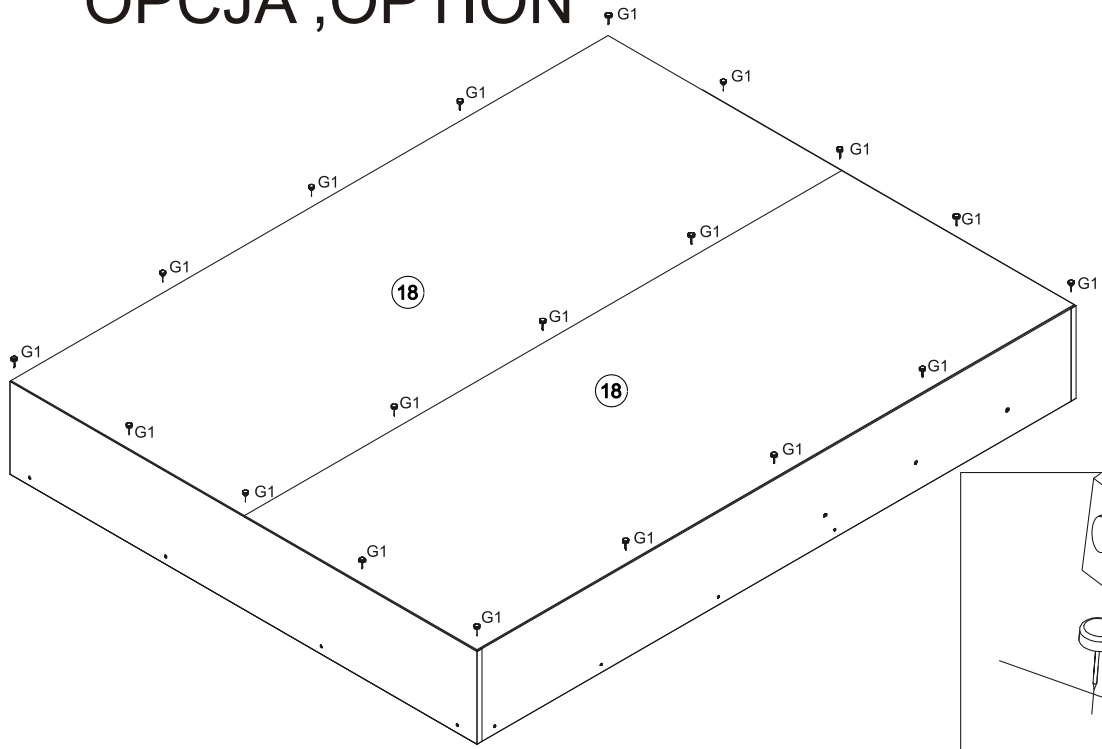

Montaż LED- OPCJA!!! LED assembly - OPTION !!!

MODELL: Y18/140/160/180

Y18/140			Y18/160			Y18/180		
Part No.	Dimensions	Qty	Part No.	Dimensions	Qty	Part No.	Dimensions	Qty
18	1966x767	OPCJA	18	1966x767	OPCJA	18	1966x767	OPCJA
16	1500x520	4/4	16	1700x520	4/4	16	1800x520	4/4
15	1500x330	3/4	15	1700x330	3/4	15	1900x330	3/4
14	1451x216	3/4	14	1651x216	3/4	14	1851x216	3/4
13	1404x110	3/4	13	1604x110	3/4	13	1804x110	3/4
12	1404x110	3/4	12	1604x110	3/4	12	1804x110	3/4
11	1939x69	1/4	11	1939x69	1/4	11	1939x69	1/4
10	1939x69	1/4	10	1939x69	1/4	10	1939x69	1/4
9	1972x110	2/4	9	1972x110	2/4	9	1972x110	2/4
8	1972x110	2/4	8	1972x110	2/4	8	1972x110	2/4
7	2005x214	2/4	7	2005x214	2/4	7	2005x214	2/4
6	2005x214	2/4	6	2005x214	2/4	6	2005x214	2/4
5	1939x264	1/4	5	1939x264	1/4	5	1939x264	1/4
4	1339x264	1/4	4	1539x264	1/4	4	1739x264	1/4
3	1339x264	1/4	3	1539x264	1/4	3	1739x264	1/4
2	1939x264	1/4	2	1939x264	1/4	2	1939x264	1/4
1	1939x264	1/4	1	1939x264	1/4	1	1939x264	1/4

38x 14/863 ZN2	1x Opcaj(Option) L1	3x R1	14x 20/863 ZN1	21x 5x20 E8	6x M6x60 A2	5x M6x40 A3	19x G1
4x M4	21x M3 4x40	9x A7 M6x55	16x A1	18x 4x30 A8	16x M1	16x T1	28x 8x30 K1
							1x Z1

11

12

10▶

3

OPCJA ; OPTION