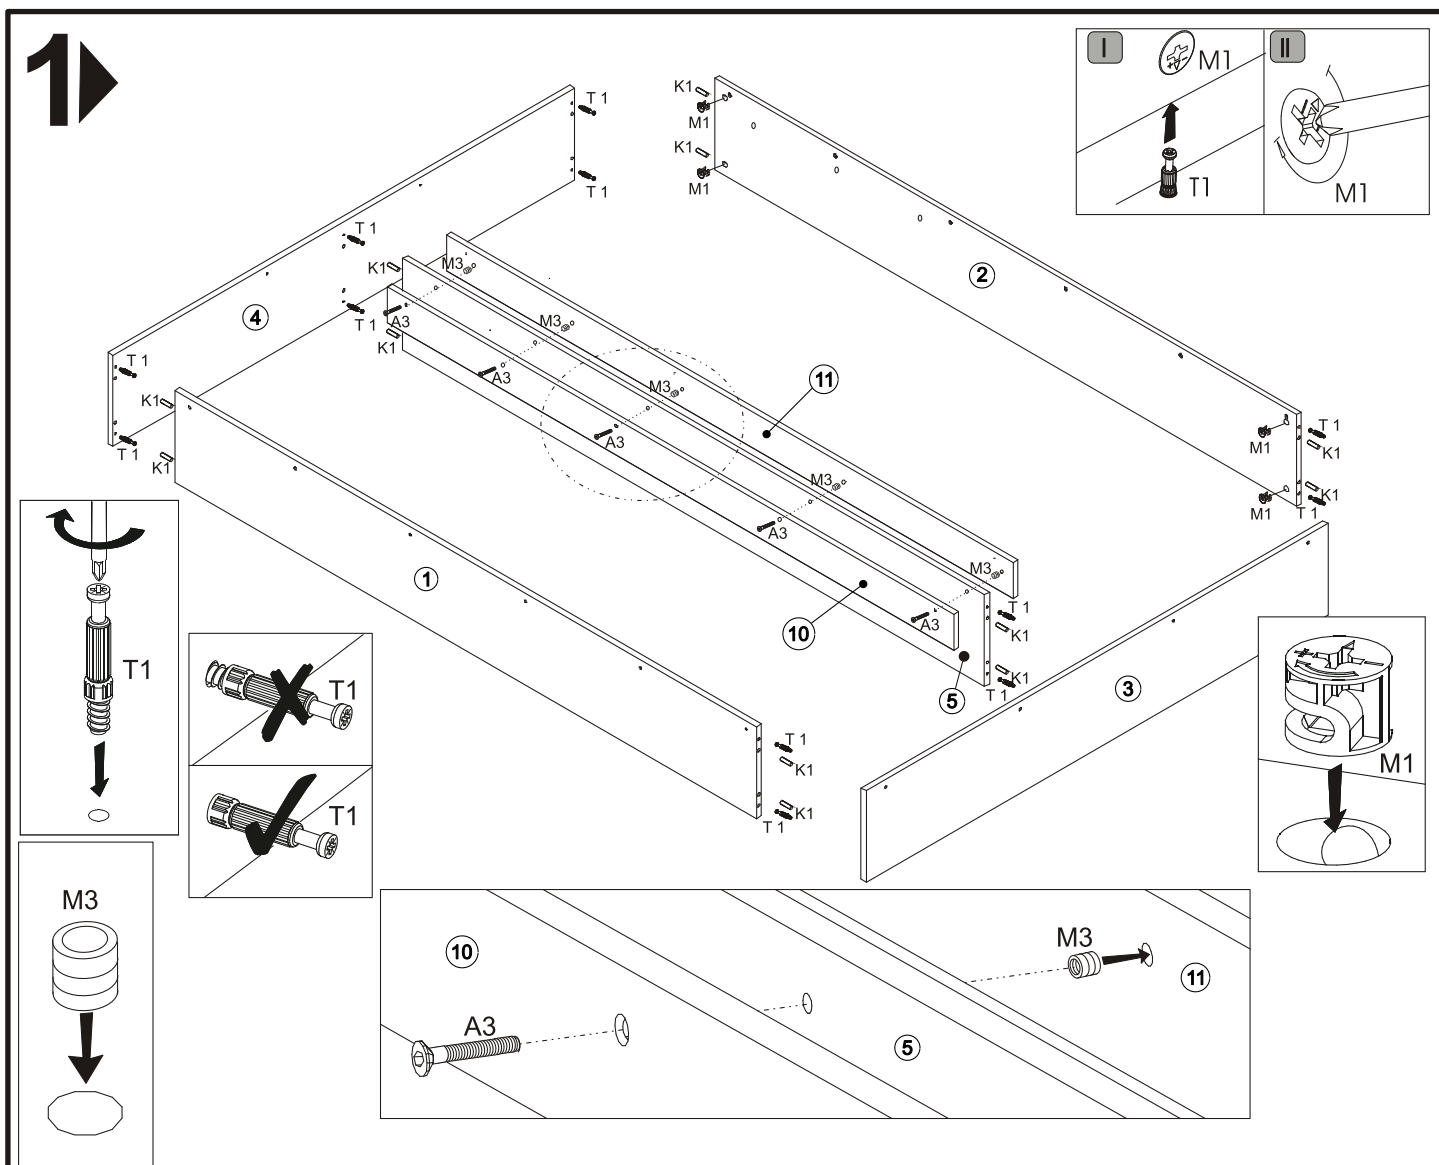

Montaż LED- OPCJA!!! LED assembly - OPTION !!!

MODELL: Y18/140/160/180

Y18/140			Y18/160			Y18/180		
Part No.	Dimensions	Qty	Part No.	Dimensions	Qty	Part No.	Dimensions	Qty
18	1966x767	OPCJA	18	1966x767	OPCJA	18	1966x767	OPCJA
16	1500x520	4/4	16	1700x520	4/4	16	1800x520	4/4
15	1500x330	3/4	15	1700x330	3/4	15	1900x330	3/4
14	1451x216	3/4	14	1651x216	3/4	14	1851x216	3/4
13	1404x110	3/4	13	1604x110	3/4	13	1804x110	3/4
12	1404x110	3/4	12	1604x110	3/4	12	1804x110	3/4
11	1939x69	1/4	11	1939x69	1/4	11	1939x69	1/4
10	1939x69	1/4	10	1939x69	1/4	10	1939x69	1/4
9	1972x110	2/4	9	1972x110	2/4	9	1972x110	2/4
8	1972x110	2/4	8	1972x110	2/4	8	1972x110	2/4
7	2005x214	2/4	7	2005x214	2/4	7	2005x214	2/4
6	2005x214	2/4	6	2005x214	2/4	6	2005x214	2/4
5	1939x264	1/4	5	1939x264	1/4	5	1939x264	1/4
4	1339x264	1/4	4	1539x264	1/4	4	1739x264	1/4
3	1339x264	1/4	3	1539x264	1/4	3	1739x264	1/4
2	1939x264	1/4	2	1939x264	1/4	2	1939x264	1/4
1	1939x264	1/4	1	1939x264	1/4	1	1939x264	1/4

38x 14/863 ZN2	1x Opcaj(Option) L1	3x R1	14x 20/863 ZN1	21x 5x20 E8	6x M6x60 A2	5x M6x40 A3	19x G1
4x M4	21x M3 4x40	9x A7 M6x55	16x A1	18x 4x30 A8	16x M1	16x T1	28x 8x30 K1
							1x Z1

11

12

10▶

3

OPCJA ; OPTION