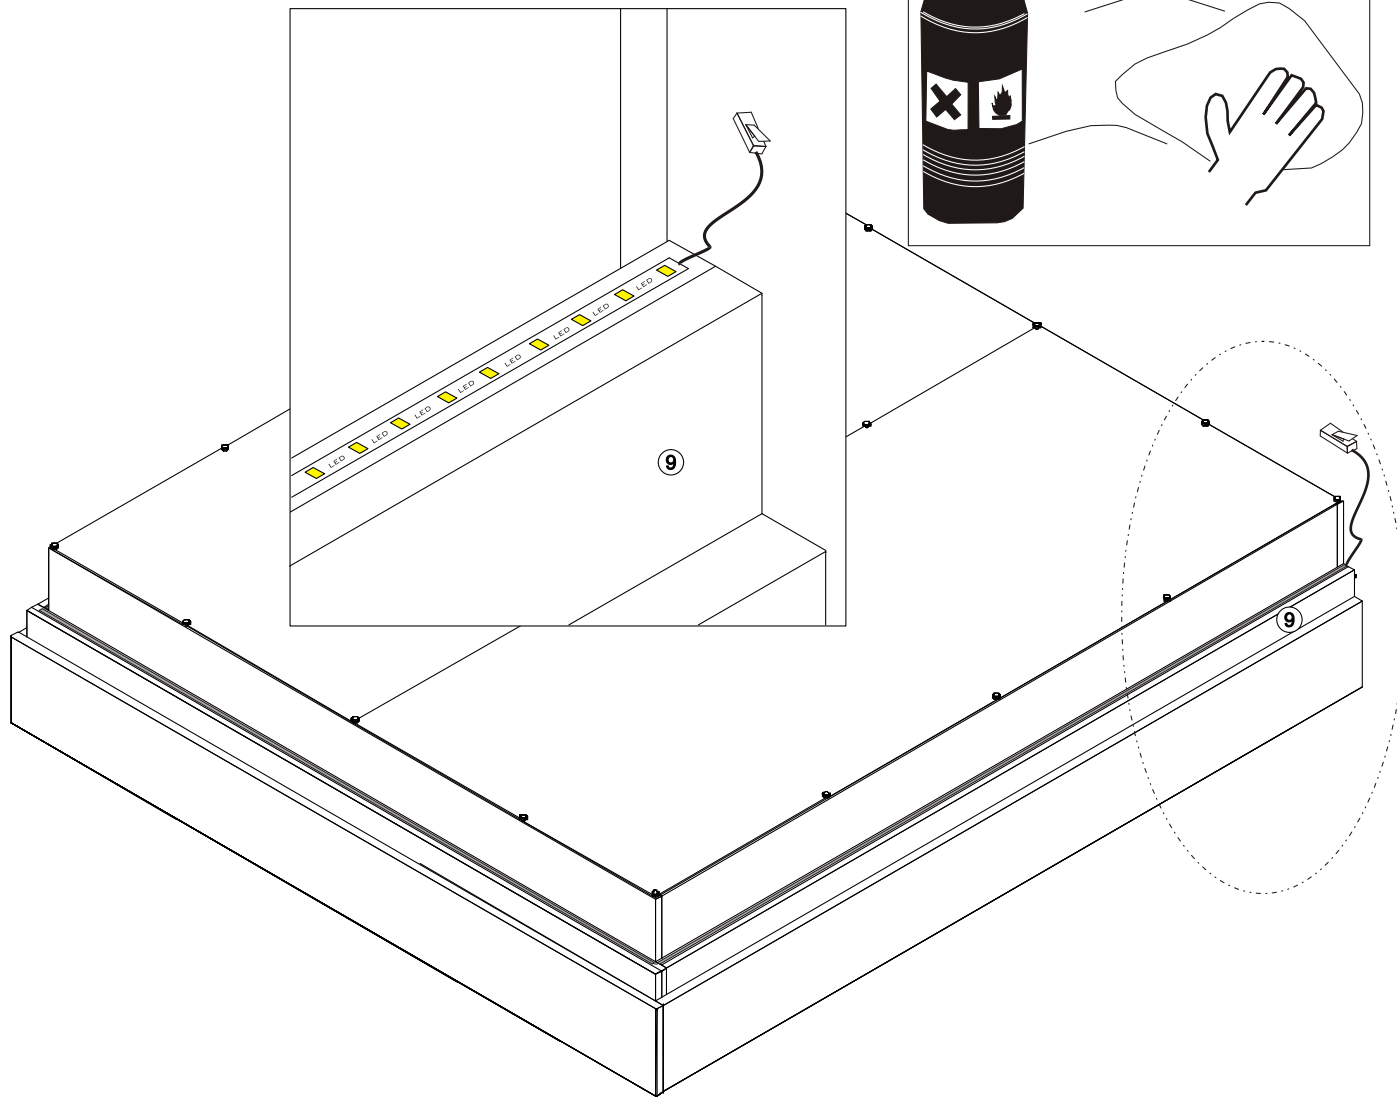

Montaż LED- OPCJA!!! LED assembly - OPTION !!!

MODELL: Y18/140/160/180

Y18/140			Y18/160			Y18/180		
Part No.	Dimensions	Qty	Part No.	Dimensions	Qty	Part No.	Dimensions	Qty
18	1966x767	OPCJA	18	1966x767	OPCJA	18	1966x767	OPCJA
16	1500x520	4/4	16	1700x520	4/4	16	1800x520	4/4
15	1500x330	3/4	15	1700x330	3/4	15	1900x330	3/4
14	1451x216	3/4	14	1651x216	3/4	14	1851x216	3/4
13	1404x110	3/4	13	1604x110	3/4	13	1804x110	3/4
12	1404x110	3/4	12	1604x110	3/4	12	1804x110	3/4
11	1939x69	1/4	11	1939x69	1/4	11	1939x69	1/4
10	1939x69	1/4	10	1939x69	1/4	10	1939x69	1/4
9	1972x110	2/4	9	1972x110	2/4	9	1972x110	2/4
8	1972x110	2/4	8	1972x110	2/4	8	1972x110	2/4
7	2005x214	2/4	7	2005x214	2/4	7	2005x214	2/4
6	2005x214	2/4	6	2005x214	2/4	6	2005x214	2/4
5	1939x264	1/4	5	1939x264	1/4	5	1939x264	1/4
4	1339x264	1/4	4	1539x264	1/4	4	1739x264	1/4
3	1339x264	1/4	3	1539x264	1/4	3	1739x264	1/4
2	1939x264	1/4	2	1939x264	1/4	2	1939x264	1/4
1	1939x264	1/4	1	1939x264	1/4	1	1939x264	1/4