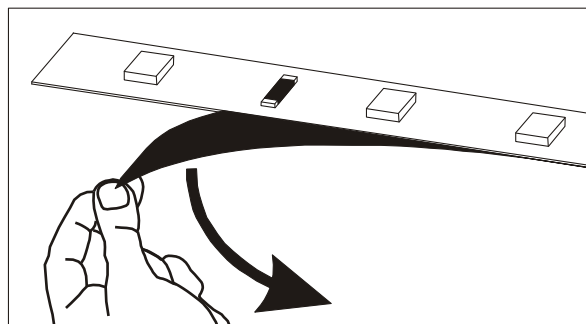

Montaż LED- OPCJA!!! LED assembly - OPTION !!!

MODELL: Y18/140/160/180

Y18/140			Y18/160			Y18/180		
Part No.	Dimensions	Qty	Part No.	Dimensions	Qty	Part No.	Dimensions	Qty
18	1966x767	OPCJA	18	1966x767	OPCJA	18	1966x767	OPCJA
16	1500x520	4/4	16	1700x520	4/4	16	1800x520	4/4
15	1500x330	3/4	15	1700x330	3/4	15	1900x330	3/4
14	1451x216	3/4	14	1651x216	3/4	14	1851x216	3/4
13	1404x110	3/4	13	1604x110	3/4	13	1804x110	3/4
12	1404x110	3/4	12	1604x110	3/4	12	1804x110	3/4
11	1939x69	1/4	11	1939x69	1/4	11	1939x69	1/4
10	1939x69	1/4	10	1939x69	1/4	10	1939x69	1/4
9	1972x110	2/4	9	1972x110	2/4	9	1972x110	2/4
8	1972x110	2/4	8	1972x110	2/4	8	1972x110	2/4
7	2005x214	2/4	7	2005x214	2/4	7	2005x214	2/4
6	2005x214	2/4	6	2005x214	2/4	6	2005x214	2/4
5	1939x264	1/4	5	1939x264	1/4	5	1939x264	1/4
4	1339x264	1/4	4	1539x264	1/4	4	1739x264	1/4
3	1339x264	1/4	3	1539x264	1/4	3	1739x264	1/4
2	1939x264	1/4	2	1939x264	1/4	2	1939x264	1/4
1	1939x264	1/4	1	1939x264	1/4	1	1939x264	1/4

38x 14/863 ZN2	1x Opcaj(Option) L1	3x R1	14x 20/863 ZN1	21x 5x20 E8	6x M6x60 A2	5x M6x40 A3	19x G1
4x M4	21x M3 4x40	9x A7 M6x55	16x A1	18x 4x30 A8	16x M1	16x T1	28x 8x30 K1
							1x Z1

11

12

10▶

3

OPCJA ; OPTION