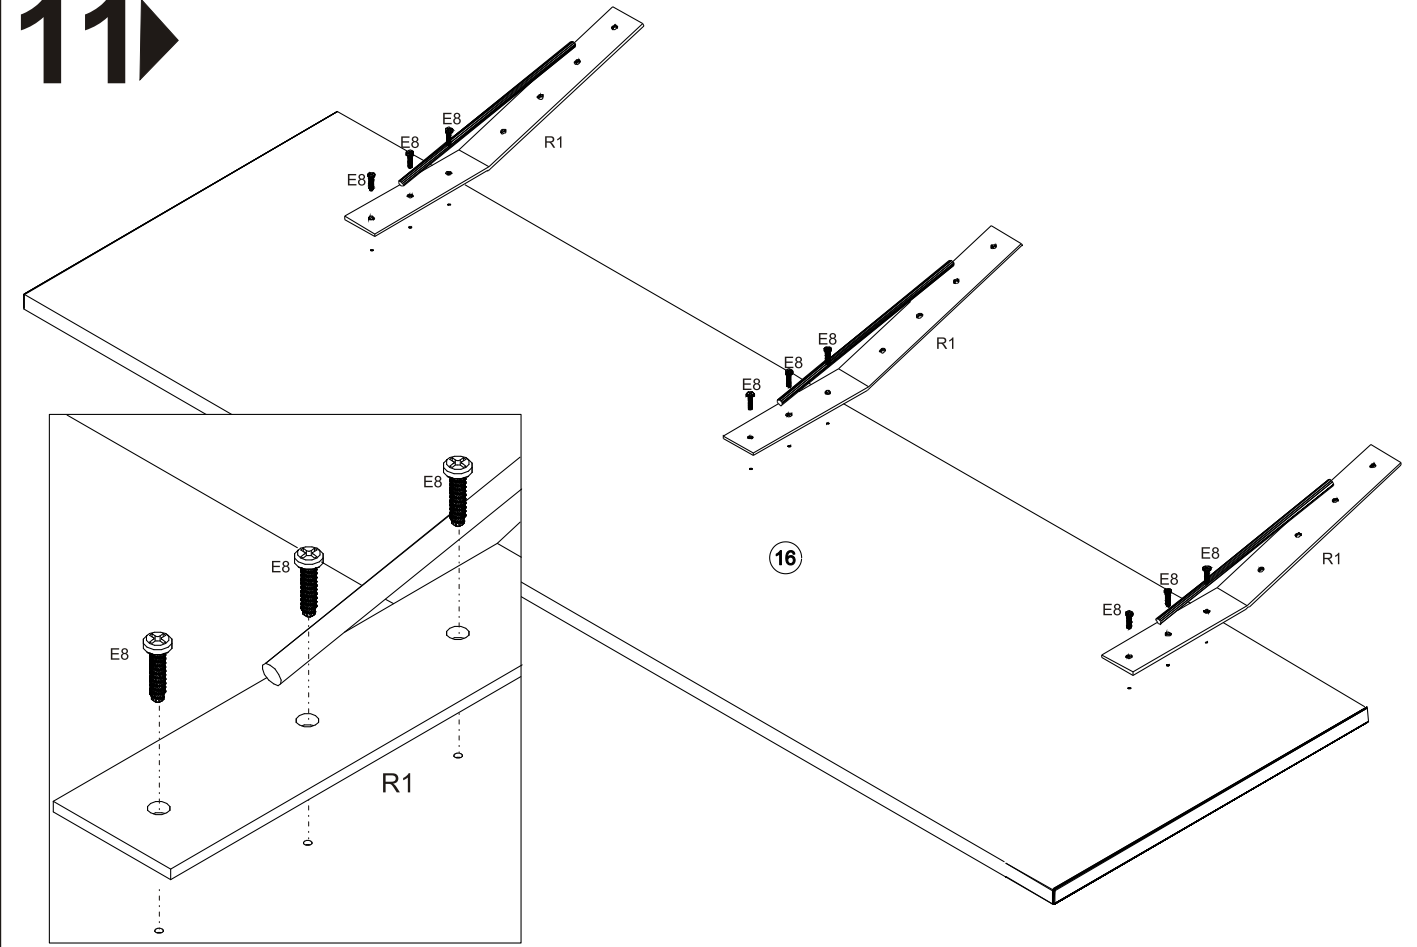

Montaż LED- OPCJA!!! LED assembly - OPTION !!!

MODELL: Y18/140/160/180

Y18/140			Y18/160			Y18/180		
Part No.	Dimensions	Qty	Part No.	Dimensions	Qty	Part No.	Dimensions	Qty
18	1966x767	OPCJA	18	1966x767	OPCJA	18	1966x767	OPCJA
16	1500x520	4/4	16	1700x520	4/4	16	1800x520	4/4
15	1500x330	3/4	15	1700x330	3/4	15	1900x330	3/4
14	1451x216	3/4	14	1651x216	3/4	14	1851x216	3/4
13	1404x110	3/4	13	1604x110	3/4	13	1804x110	3/4
12	1404x110	3/4	12	1604x110	3/4	12	1804x110	3/4
11	1939x69	1/4	11	1939x69	1/4	11	1939x69	1/4
10	1939x69	1/4	10	1939x69	1/4	10	1939x69	1/4
9	1972x110	2/4	9	1972x110	2/4	9	1972x110	2/4
8	1972x110	2/4	8	1972x110	2/4	8	1972x110	2/4
7	2005x214	2/4	7	2005x214	2/4	7	2005x214	2/4
6	2005x214	2/4	6	2005x214	2/4	6	2005x214	2/4
5	1939x264	1/4	5	1939x264	1/4	5	1939x264	1/4
4	1339x264	1/4	4	1539x264	1/4	4	1739x264	1/4
3	1339x264	1/4	3	1539x264	1/4	3	1739x264	1/4
2	1939x264	1/4	2	1939x264	1/4	2	1939x264	1/4
1	1939x264	1/4	1	1939x264	1/4	1	1939x264	1/4

38x 14/863 ZN2	1x Opcaj(Option) L1	3x R1	14x 20/863 ZN1	21x 5x20 E8	6x M6x60 A2	5x M6x40 A3	19x G1
4x M4	21x M3 4x40	9x A7 M6x55	16x A1	18x 4x30 A8	16x M1	16x T1	28x 8x30 K1
							1x Z1

11

12

10▶

3

OPCJA ; OPTION