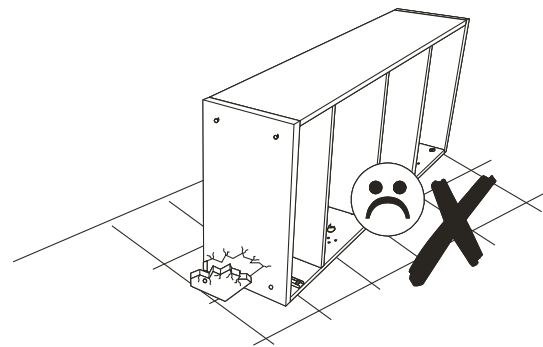

Montaż LED- OPCJA!!! LED assembly - OPTION !!!

MODELL: Y18/140/160/180

Y18/140			Y18/160			Y18/180		
Part No.	Dimensions	Qty	Part No.	Dimensions	Qty	Part No.	Dimensions	Qty
18	1966x767	OPCJA	18	1966x767	OPCJA	18	1966x767	OPCJA
16	1500x520	4/4	16	1700x520	4/4	16	1800x520	4/4
15	1500x330	3/4	15	1700x330	3/4	15	1900x330	3/4
14	1451x216	3/4	14	1651x216	3/4	14	1851x216	3/4
13	1404x110	3/4	13	1604x110	3/4	13	1804x110	3/4
12	1404x110	3/4	12	1604x110	3/4	12	1804x110	3/4
11	1939x69	1/4	11	1939x69	1/4	11	1939x69	1/4
10	1939x69	1/4	10	1939x69	1/4	10	1939x69	1/4
9	1972x110	2/4	9	1972x110	2/4	9	1972x110	2/4
8	1972x110	2/4	8	1972x110	2/4	8	1972x110	2/4
7	2005x214	2/4	7	2005x214	2/4	7	2005x214	2/4
6	2005x214	2/4	6	2005x214	2/4	6	2005x214	2/4
5	1939x264	1/4	5	1939x264	1/4	5	1939x264	1/4
4	1339x264	1/4	4	1539x264	1/4	4	1739x264	1/4
3	1339x264	1/4	3	1539x264	1/4	3	1739x264	1/4
2	1939x264	1/4	2	1939x264	1/4	2	1939x264	1/4
1	1939x264	1/4	1	1939x264	1/4	1	1939x264	1/4

38x 14/863 ZN2	1x Opcaj(Option) L1	3x R1	14x 20/863 ZN1	21x 5x20 E8	6x M6x60 A2	5x M6x40 A3	19x G1
4x M4	21x M3 4x40	9x A7 M6x55	16x A1	18x 4x30 A8	16x M1	16x T1	28x 8x30 K1
							1x Z1

11

12

10▶

3

OPCJA ; OPTION