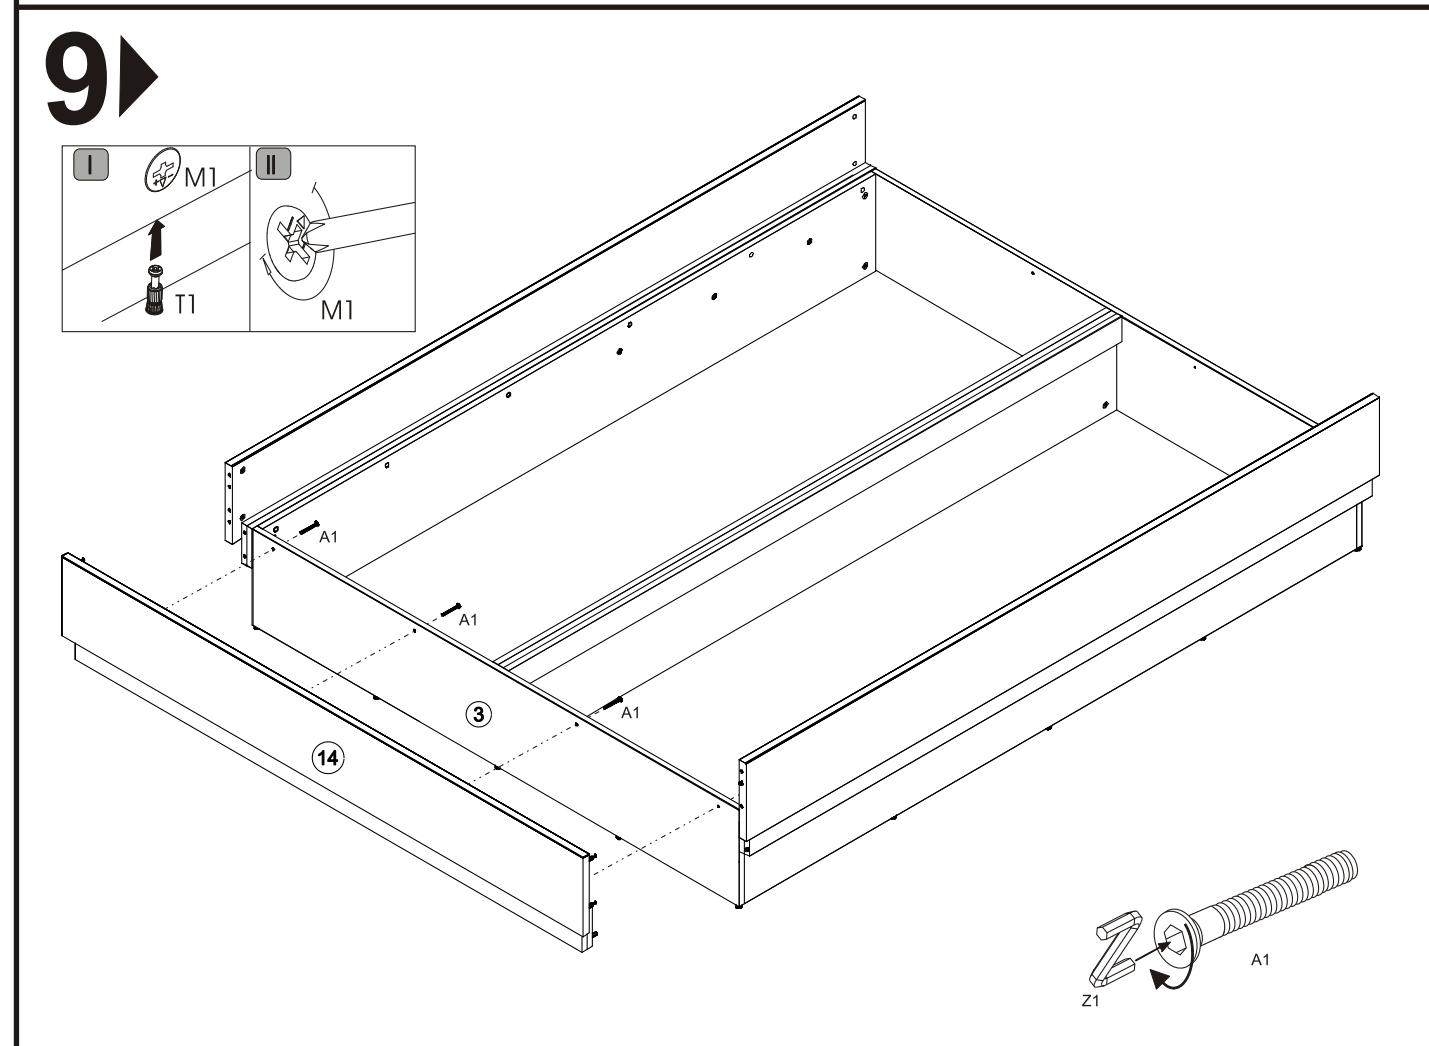

Montaż LED- OPCJA!!! LED assembly - OPTION !!!

MODELL: Y18/140/160/180

Y18/140			Y18/160			Y18/180		
Part No.	Dimensions	Qty	Part No.	Dimensions	Qty	Part No.	Dimensions	Qty
18	1966x767	OPCJA	18	1966x767	OPCJA	18	1966x767	OPCJA
16	1500x520	4/4	16	1700x520	4/4	16	1800x520	4/4
15	1500x330	3/4	15	1700x330	3/4	15	1900x330	3/4
14	1451x216	3/4	14	1651x216	3/4	14	1851x216	3/4
13	1404x110	3/4	13	1604x110	3/4	13	1804x110	3/4
12	1404x110	3/4	12	1604x110	3/4	12	1804x110	3/4
11	1939x69	1/4	11	1939x69	1/4	11	1939x69	1/4
10	1939x69	1/4	10	1939x69	1/4	10	1939x69	1/4
9	1972x110	2/4	9	1972x110	2/4	9	1972x110	2/4
8	1972x110	2/4	8	1972x110	2/4	8	1972x110	2/4
7	2005x214	2/4	7	2005x214	2/4	7	2005x214	2/4
6	2005x214	2/4	6	2005x214	2/4	6	2005x214	2/4
5	1939x264	1/4	5	1939x264	1/4	5	1939x264	1/4
4	1339x264	1/4	4	1539x264	1/4	4	1739x264	1/4
3	1339x264	1/4	3	1539x264	1/4	3	1739x264	1/4
2	1939x264	1/4	2	1939x264	1/4	2	1939x264	1/4
1	1939x264	1/4	1	1939x264	1/4	1	1939x264	1/4

38x 14/863 ZN2	1x Opcaj(Option) L1	3x R1	14x 20/863 ZN1	21x 5x20 E8	6x M6x60 A2	5x M6x40 A3	19x G1
4x M4	21x M3 4x40	9x A7 M6x55	16x A1	18x 4x30 A8	16x M1	16x T1	28x 8x30 K1
							1x Z1

11

12

10▶

3

OPCJA ; OPTION