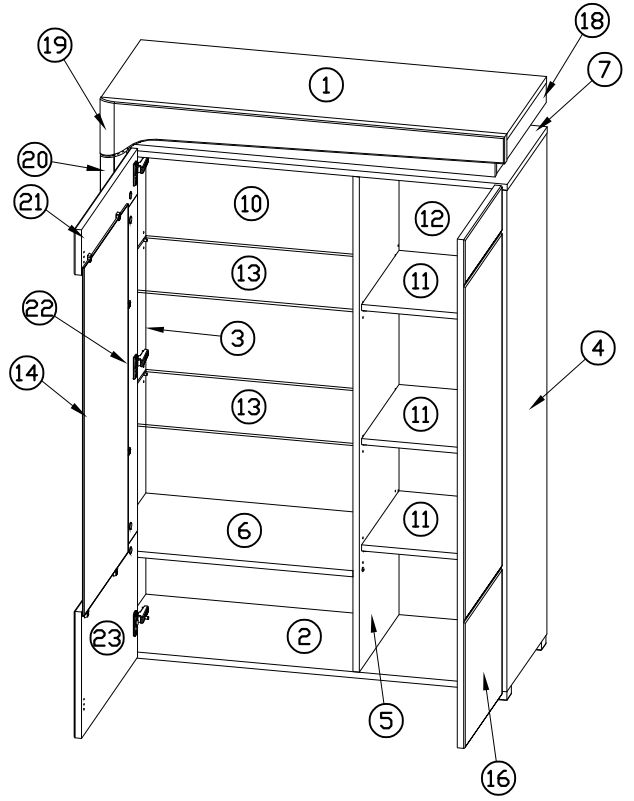

INSTRUKCJA MONTAŻU
 FITTING-UP INSTRUCTION / AUFBAUANLEITUNG
 MONTÁŽNÍ NÁVOD / MONTÁŽNY NÁVOD / SZERELÉSI UTASÍTÁS

Thea White WHW-2L

Do montażu potrzebne są:
 You need for fitting-up:
 Zur Montage werden Sie brauchen:
 K montáži jsou potřebné:
 Na montáž potrebujete:
 A szereléshez szükséges: