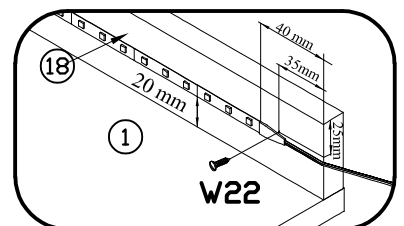

PODCZAS MONTAŻU POSTĘPOWAĆ ZGODNIE Z INSTRUKCJĄ

WHILE ASSEMBLING FOLLOW THE INSTRUCTION / MONTAGE LAUT DER AUFBAUANLEITUNG DURCHFÜHREN

PŘI MONTÁŽI POSTUPOVAT PODLE NÁVODU / PRI MONTÁŽI POSTUPUJTE PODĽA NÁVODU / SZERELÉSKOR UTASÍTÁS SZERINT ELJÁRNI

5 Třica White WHW-2L

6 Třica White WHW-2L - Opcja NEO-9