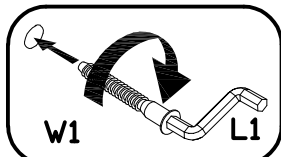

PODCZAS MONTAŻU POSTĘPOWAĆ ZGODNIE Z INSTRUKCJĄ

WHILE ASSEMBLING FOLLOW THE INSTRUCTION / MONTAGE LAUT DER AUFBAUANLEITUNG DURCHFÜHREN

PŘI MONTÁŽI POSTUPOVAT PODLE NÁVODU / PRI MONTÁŽI POSTUPUJTE PODĽA NÁVODU / SZERELÉSKOR UTASÍTÁS SZERINT ELJÁRNI

11 Třica White WHW-2L