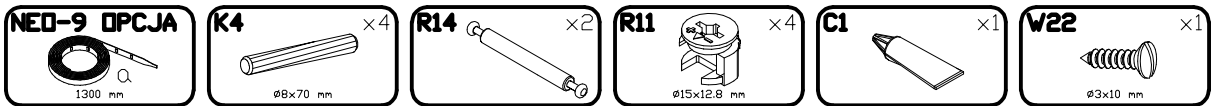

INSTRUKCJA MONTAŻU
 FITTING-UP INSTRUCTION / AUFBAUANLEITUNG
 MONTÁŽNÍ NÁVOD / MONTÁŽNY NÁVOD / SZERELÉSI UTASÍTÁS

Thea White WHW-2L

Do montażu potrzebne są:
 You need for fitting-up:
 Zur Montage werden Sie brauchen:
 K montáži jsou potřebné:
 Na montáž potrebujete:
 A szereléshez szükséges: