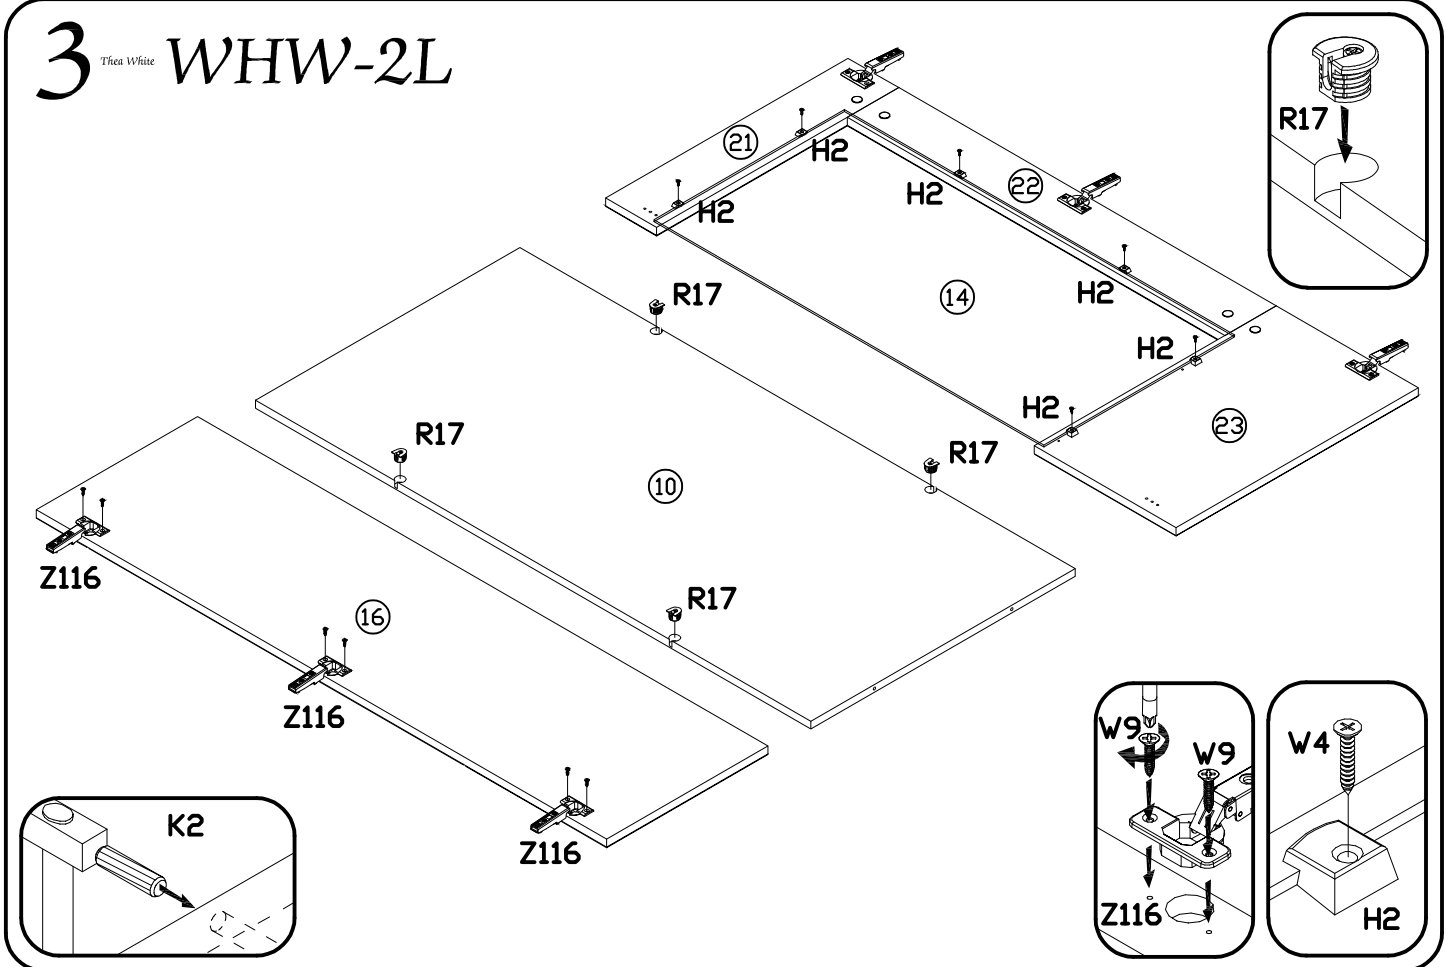

PODCZAS MONTAŻU POSTĘPOWAĆ ZGODNIE Z INSTRUKCJĄ

WHILE ASSEMBLING FOLLOW THE INSTRUCTION / MONTAGE LAUT DER AUFBAUANLEITUNG DURCHFÜHREN

PŘI MONTÁŽI POSTUPOVAT PODLE NÁVODU / PRI MONTÁŽI POSTUPOJTE PODĽA NÁVODU / SZERELÉSKOR UTASÍTÁS SZERINT ELJÁRNI

3 Třeba White **WHW-2L**