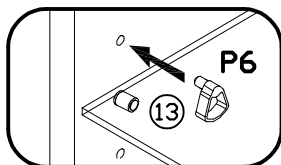

PODCZAS MONTAŻU POSTĘPOWAĆ ZGODNIE Z INSTRUKCJĄ

WHILE ASSEMBLING FOLLOW THE INSTRUCTION / MONTAGE LAUT DER AUFBAUANLEITUNG DURCHFÜHREN

PŘI MONTÁŽI POSTUPOVAT PODLE NÁVODU / PRI MONTÁŽI POSTUPUJTE PODĽA NÁVODU / SZERELÉSKOR UTASÍTÁS SZERINT ELJÁRNI

11 Třica White WHW-2L