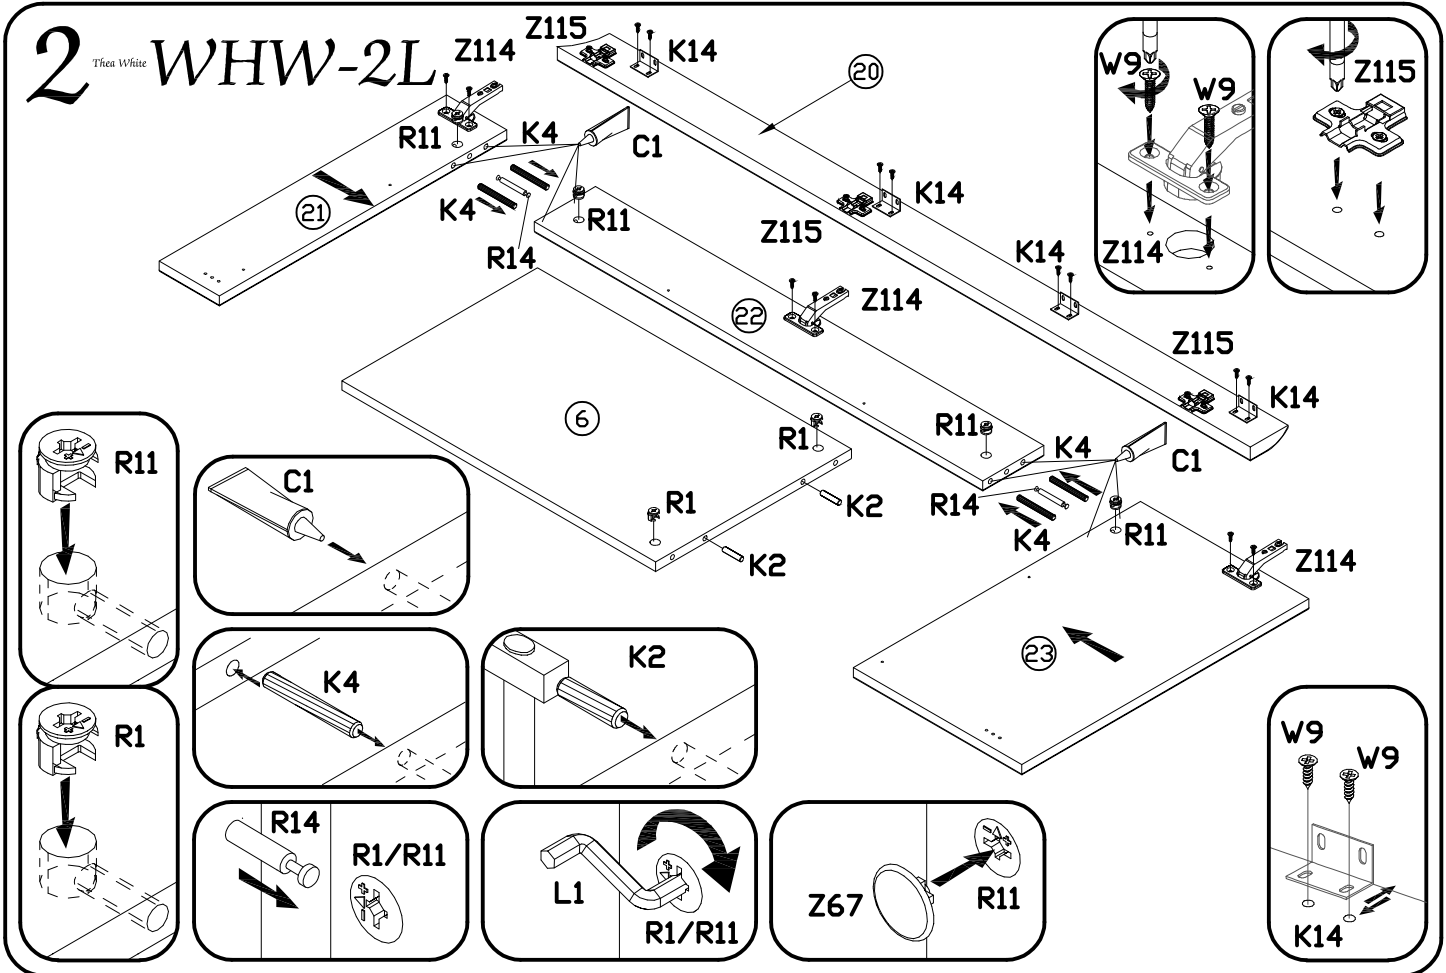

2 Then White **WHW-2L**