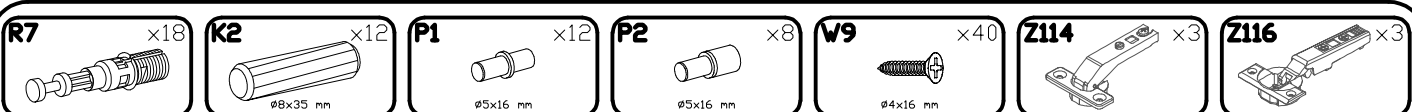

INSTRUKCJA MONTAŻU
 FITTING-UP INSTRUCTION / AUFBAUANLEITUNG
 MONTÁŽNÍ NÁVOD / MONTÁŽNY NÁVOD / SZERELÉSI UTASÍTÁS

Thea White WHW-2L

Do montażu potrzebne są:
 You need for fitting-up:
 Zur Montage werden Sie brauchen:
 K montáži jsou potřebné:
 Na montáž potrebujete:
 A szereléshez szükséges: