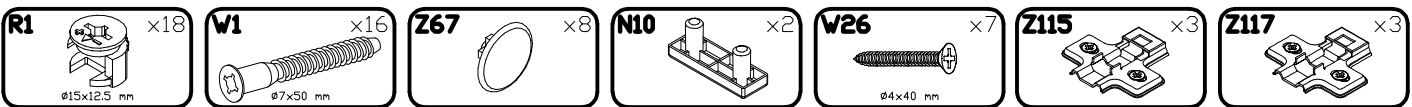

INSTRUKCJA MONTAŻU
 FITTING-UP INSTRUCTION / AUFBAUANLEITUNG
 MONTÁŽNÍ NÁVOD / MONTÁŽNY NÁVOD / SZERELÉSI UTASÍTÁS

Thea White WHW-2L

Do montażu potrzebne są:
 You need for fitting-up:
 Zur Montage werden Sie brauchen:
 K montáži jsou potřebné:
 Na montáž potrebujete:
 A szereléshez szükséges: