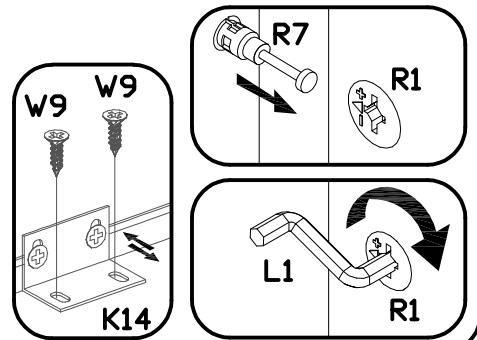

PODCZAS MONTAŻU POSTĘPOWAĆ ZGODNIE Z INSTRUKCJĄ

WHILE ASSEMBLING FOLLOW THE INSTRUCTION / MONTAGE LAUT DER AUFBAUANLEITUNG DURCHFÜHREN

PŘI MONTÁŽI POSTUPOVAT PODLE NÁVODU / PRI MONTÁŽI POSTUPUJTE PODĽA NÁVODU / SZERELÉSKOR UTASÍTÁS SZERINT ELJÁRNI

5 Třica White WHW-2L