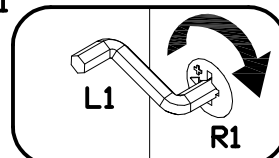

PODCZAS MONTAŻU POSTĘPOWAĆ ZGODNIE Z INSTRUKCJĄ

WHILE ASSEMBLING FOLLOW THE INSTRUCTION / MONTAGE LAUT DER AUFBAUANLEITUNG DURCHFÜHREN

PŘI MONTÁŽI POSTUPOVAT PODLE NÁVODU / PRI MONTÁŽI POSTUPUJTE PODĽA NÁVODU / SZERELÉSKOR UTASÍTÁS SZERINT ELJÁRNI

7 Then White **WHW-2L**