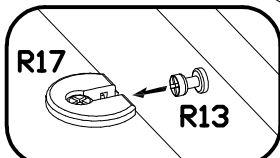

PODCZAS MONTAŻU POSTĘPOWAĆ ZGODNIE Z INSTRUKCJĄ

WHILE ASSEMBLING FOLLOW THE INSTRUCTION / MONTAGE LAUT DER AUFBAUANLEITUNG DURCHFÜHREN

PŘI MONTÁŽI POSTUPOVAT PODLE NÁVODU / PRI MONTÁŽI POSTUPUJTE PODĽA NÁVODU / SZERELÉSKOR UTASÍTÁS SZERINT ELJÁRNI

7 Then White **WHW-2L**