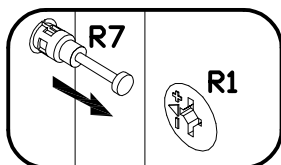

PODCZAS MONTAŻU POSTĘPOWAĆ ZGODNIE Z INSTRUKCJĄ

WHILE ASSEMBLING FOLLOW THE INSTRUCTION / MONTAGE LAUT DER AUFBAUANLEITUNG DURCHFÜHREN

PŘI MONTÁŽI POSTUPOVAT PODLE NÁVODU / PRI MONTÁŽI POSTUPUJTE PODĽA NÁVODU / SZERELÉSKOR UTASÍTÁS SZERINT ELJÁRNI

11 Třica White WHW-2L