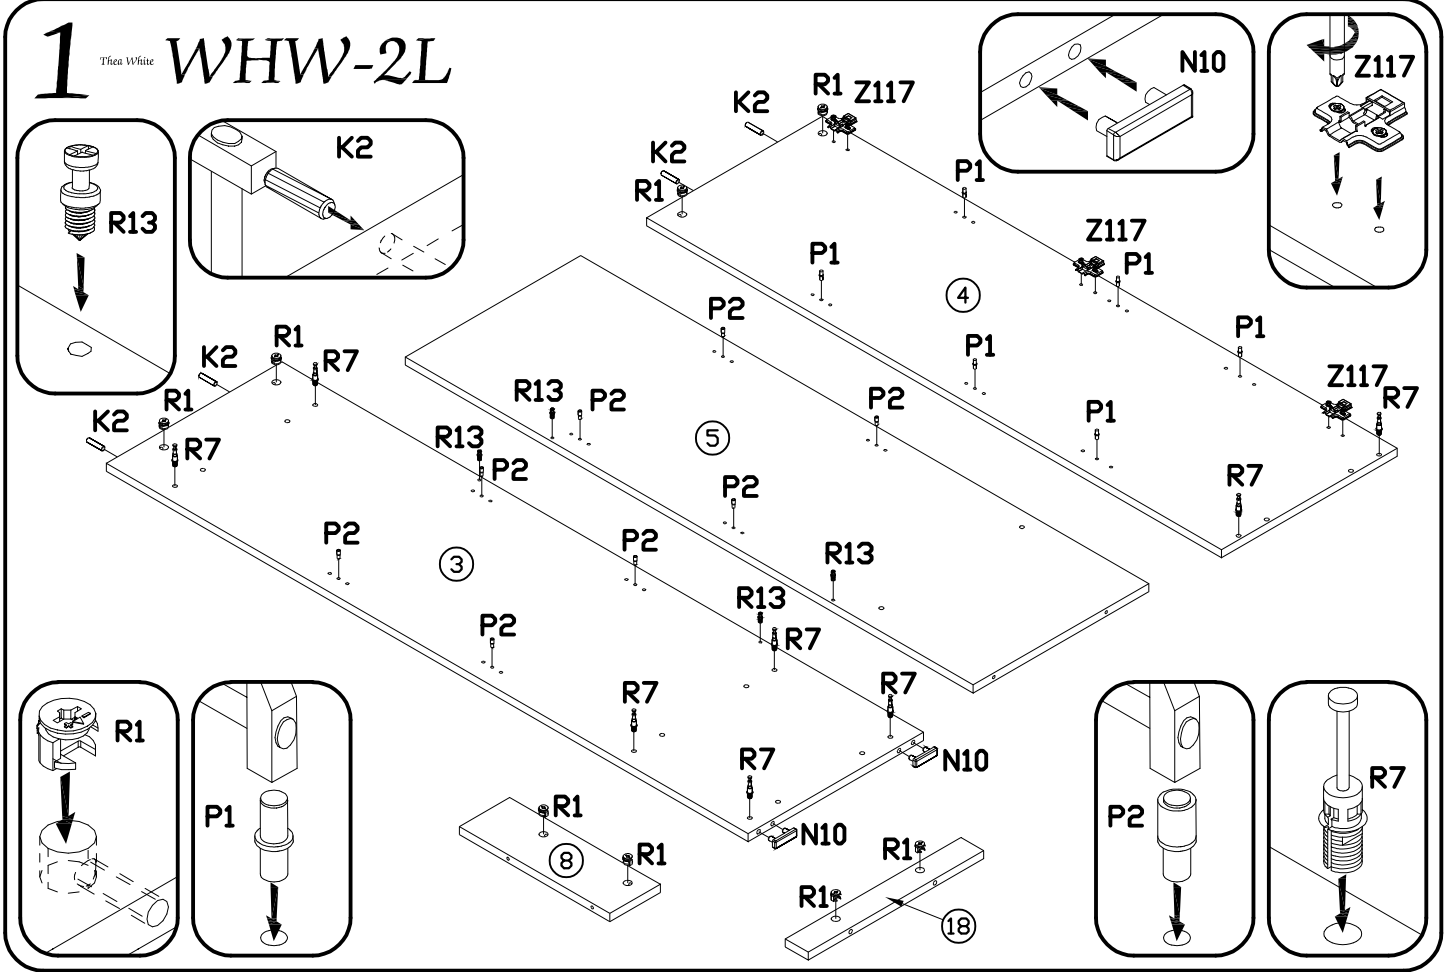

PODCZAS MONTAŻU POSTĘPOWAĆ ZGODNIE Z INSTRUKCJĄ

WHILE ASSEMBLING FOLLOW THE INSTRUCTION / MONTAGE LAUT DER AUFBAUANLEITUNG DURCHFÜHREN

PŘI MONTÁŽI POSTUPOVAT PODLE NÁVODU / PRI MONTÁŽI POSTUPOJTE PODĽA NÁVODU / SZERELÉSKOR UTASÍTÁS SZERINT ELJÁRNI

1 Then White **WHW-2L**