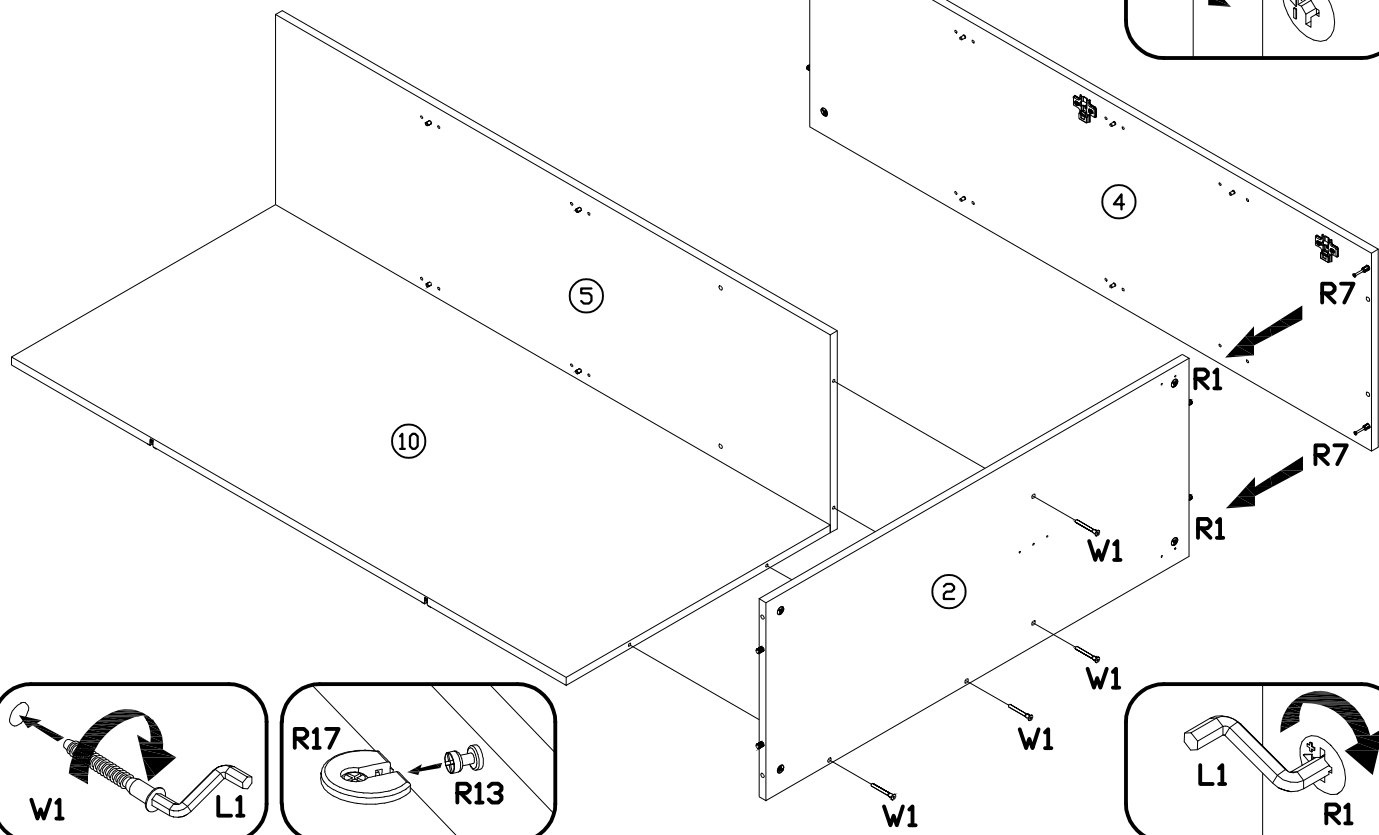

PODCZAS MONTAŻU POSTĘPOWAĆ ZGODNIE Z INSTRUKCJĄ

WHILE ASSEMBLING FOLLOW THE INSTRUCTION / MONTAGE LAUT DER AUFBAUANLEITUNG DURCHFÜHREN

PŘI MONTÁŽI POSTUPOVAT PODLE NÁVODU / PRI MONTÁŽI POSTUPUJTE PODĽA NÁVODU / SZERELÉSKOR UTASÍTÁS SZERINT ELJÁRNI

7 Then White **WHW-2L**