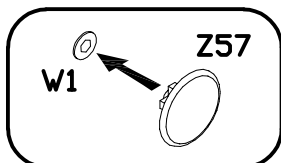

PODCZAS MONTAŻU POSTĘPOWAĆ ZGODNIE Z INSTRUKCJĄ

WHILE ASSEMBLING FOLLOW THE INSTRUCTION / MONTAGE LAUT DER AUFBAUANLEITUNG DURCHFÜHREN

PŘI MONTÁŽI POSTUPOVAT PODLE NÁVODU / PRI MONTÁŽI POSTUPUJTE PODĽA NÁVODU / SZERELÉSKOR UTASÍTÁS SZERINT ELJÁRNI

11 Třica White WHW-2L