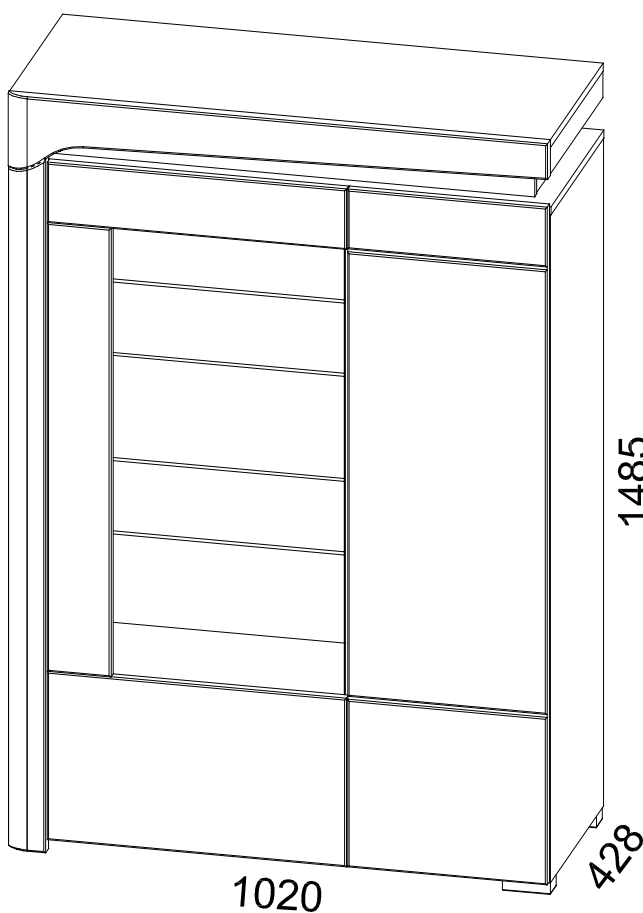

INSTRUKCJA MONTAŻU

FITTING-UP INSTRUCTION / AUFBAUANLEITUNG

MONTÁŽNÍ NÁVOD / MONTÁŽNY NÁVOD / SZERELÉSI UTASÍTÁS

Producent:
Restol sp. z o.o.
36-055 BRATKOWICE
www.restol.com.pl

Thea White WHW-2L

1020 x 1485 x 428 /mm/