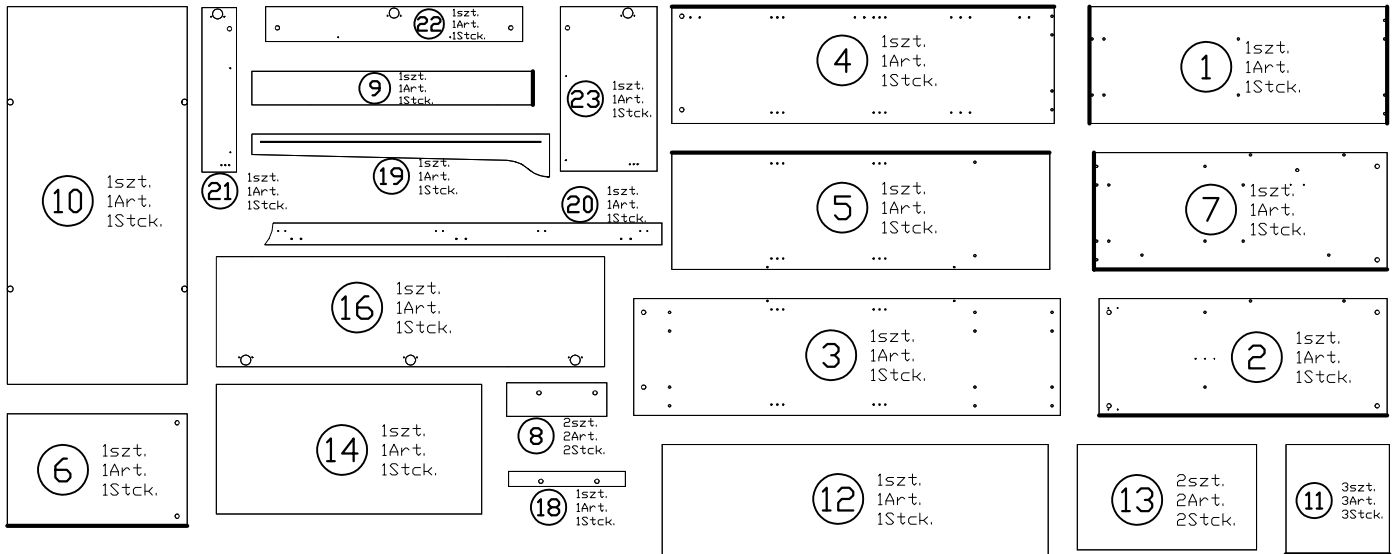

INSTRUKCJA MONTAŻU
 FITTING-UP INSTRUCTION / AUFBAUANLEITUNG
 MONTÁŽNÍ NÁVOD / MONTÁŽNY NÁVOD / SZERELÉSI UTASÍTÁS

Thea White WHW-2L

Do montażu potrzebne są:
 You need for fitting-up:
 Zur Montage werden Sie brauchen:
 K montáži jsou potřebné:
 Na montáž potrebujete:
 A szereléshez szükséges: