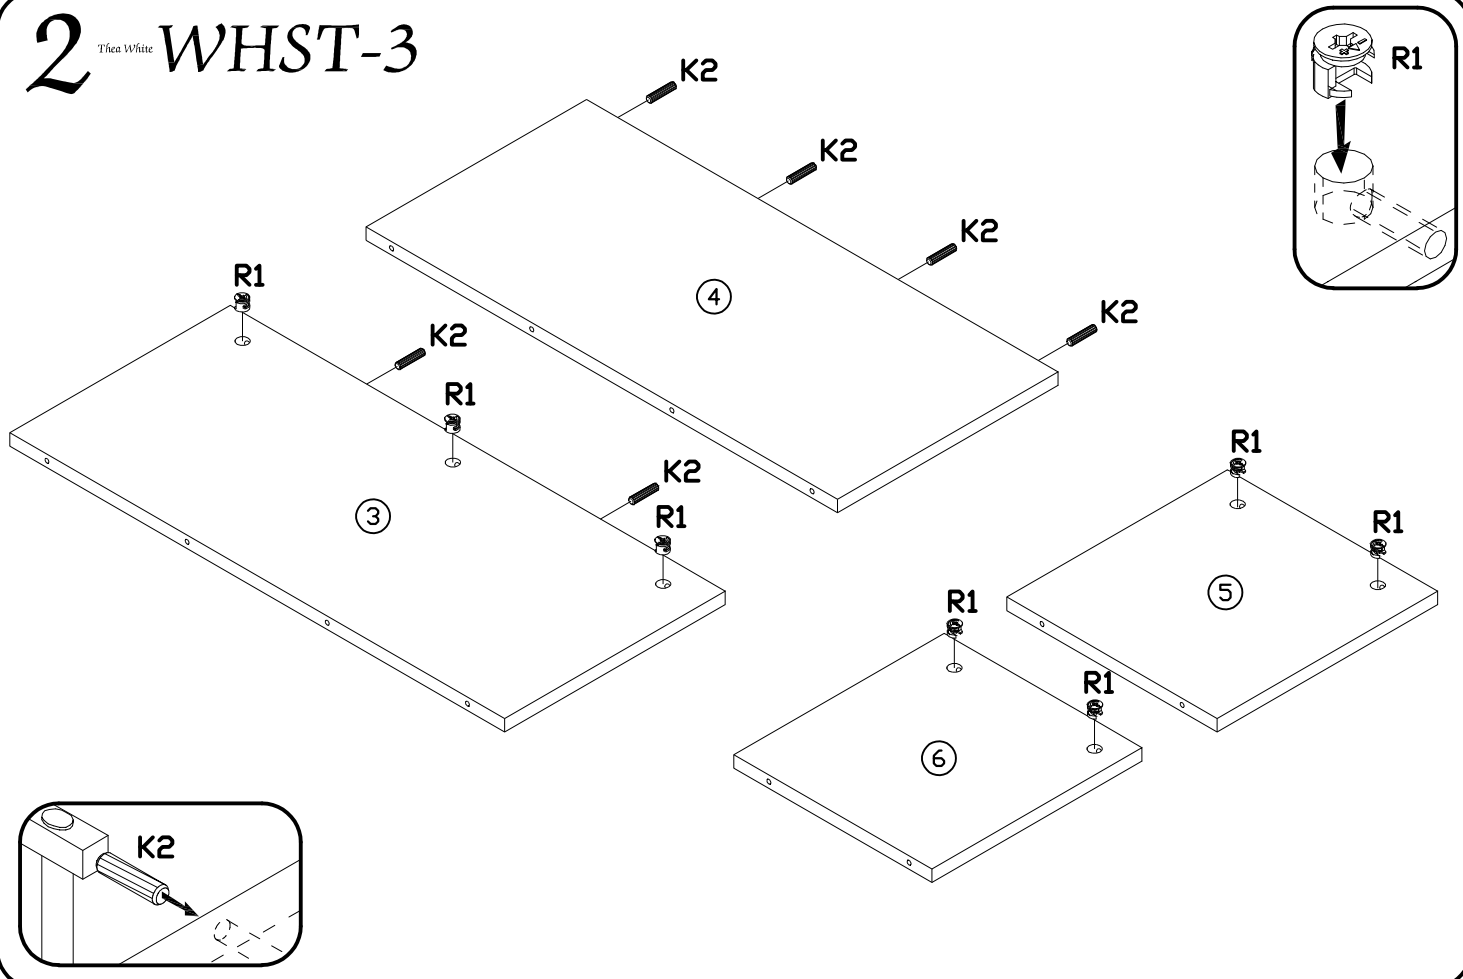

2 Třeca White WHST-3