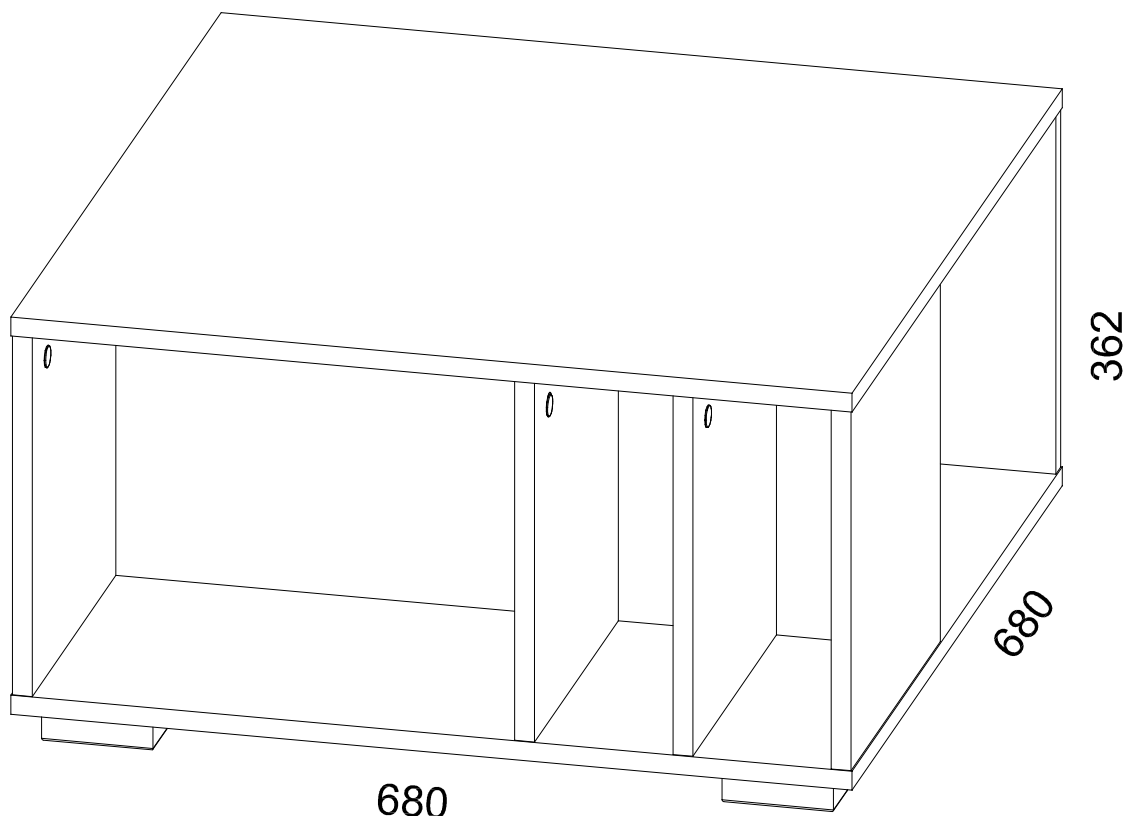

INSTRUKCJA MONTAŻU

FITTING-UP INSTRUCTION / AUFBAUANLEITUNG

MONTÁŽNÍ NÁVOD / MONTÁŽNY NÁVOD / SZERELÉSI UTASÍTÁS

Producent:
Restol sp. z o.o.
36-055 BRATKOWICE
www.restol.com.pl

Thea White
WHST-3

680 x 362 x 680/mm/