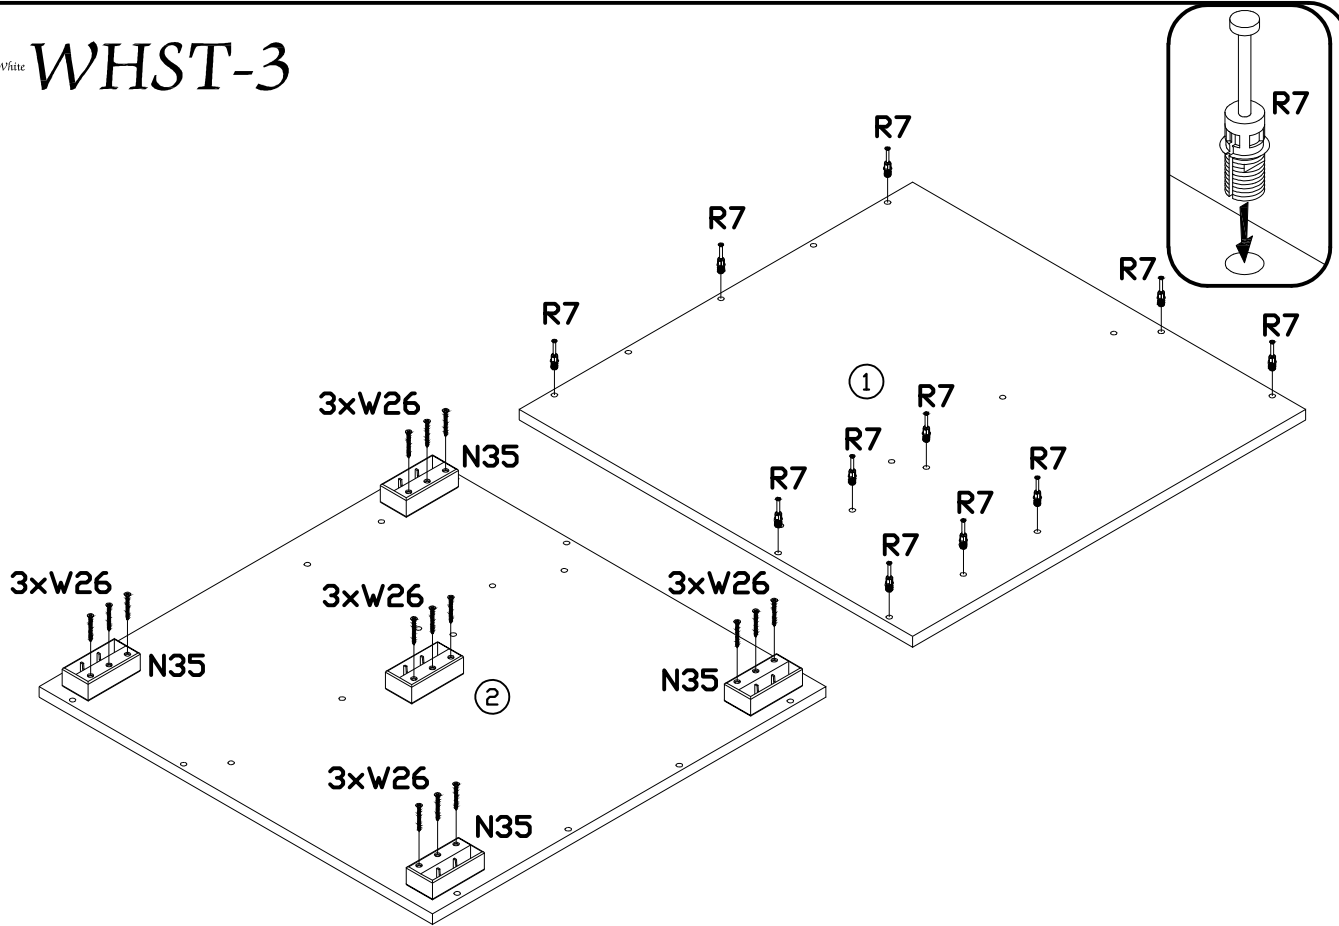

PODCZAS MONTAŻU POSTĘPOWAĆ ZGODNIE Z INSTRUKCJĄ

WHILE ASSEMBLING FOLLOW THE INSTRUCTION / MONTAGE LAUT DER AUFBAUANLEITUNG DURCHFÜHREN

PŘI MONTÁŽI POSTUPOVAT PODLE NÁVODU / PRI MONTÁŽI POSTUPOJTE PODĽA NÁVODU / SZERELÉSKOR UTASÍTÁS SZERINT ELJÁRNI

1 Třeca White WHST-3