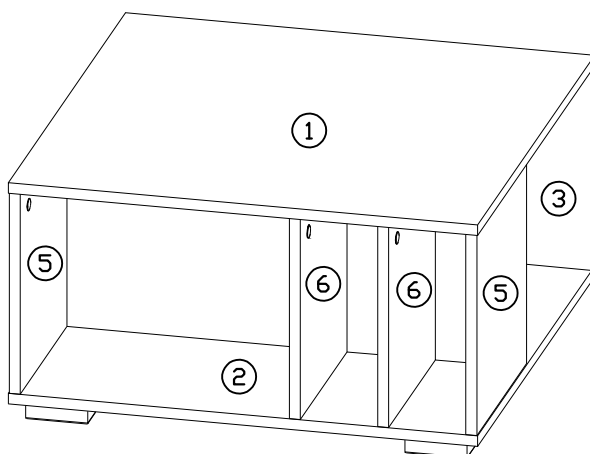

INSTRUKCJA MONTAŻU
 FITTING-UP INSTRUCTION / AUFBAUANLEITUNG
 MONTÁŽNÍ NÁVOD / MONTÁŽNY NÁVOD / SZERELÉSI UTASÍTÁS

Thea White WHST-3

Do montażu potrzebne są:
 You need for fitting-up:
 Zur Montage werden Sie brauchen:
 K montáži jsou potřebné:
 Na montáž potrebujete:
 A szereléshez szükséges: