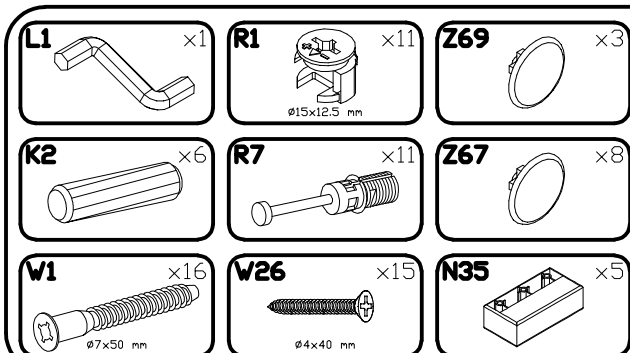

INSTRUKCJA MONTAŻU
 FITTING-UP INSTRUCTION / AUFBAUANLEITUNG
 MONTÁŽNÍ NÁVOD / MONTÁŽNY NÁVOD / SZERELÉSI UTASÍTÁS

Thea White WHST-3

Do montażu potrzebne są:
 You need for fitting-up:
 Zur Montage werden Sie brauchen:
 K montáži jsou potřebné:
 Na montáž potrebujete:
 A szereléshez szükséges: