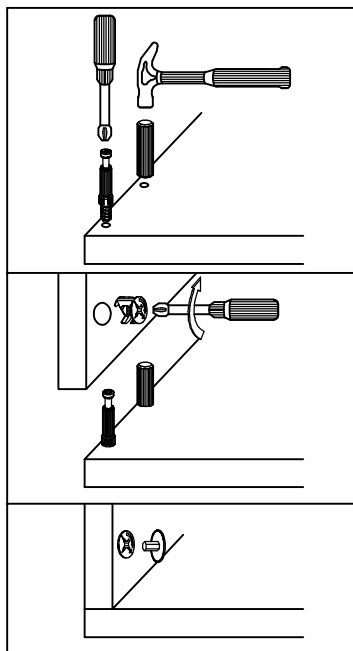

WENECJA REGAŁ 9

Symbol elementu	Wymiary	Paczka
1	1102 x 607	1 / 2
2	1035 x 465	1 / 2
3	960 x 100	1 / 2
4	465 x 100	1 / 2
5	450 x 50 x 50	2 / 2
6	450 x 50 x 50	2 / 2

T1	M1	Z1	K30	ZETRZ	ETRZ	FILC
12	12	12	16	4	4	4