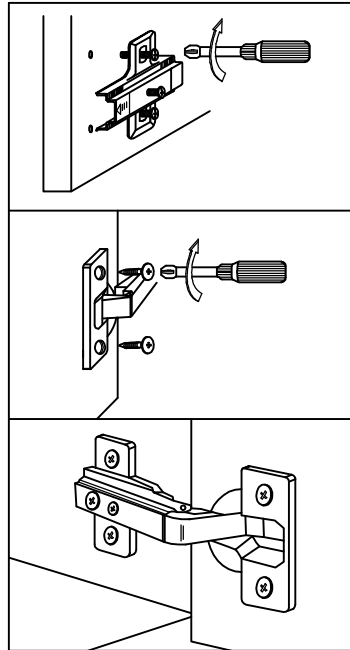

WENECJA REGAŁ 6

Symbol elementu	Wymiary	Paczka
1	430 x 362	1 / 1
2	430 x 362	1 / 1
3	1000 x 450	1 / 1
4	1000 x 430	1 / 1
5	968 x 410	1 / 1
6	996 x 242	1 / 1
7	976 x 238	1 / 1

T1	M1	Z1	K30	ZP	PZ	W4x16	U1	W4x27
12	12	12	12	2	2	4	2	4
SN	STB	RN	W3x16	G2				
4	4	1	4	8				