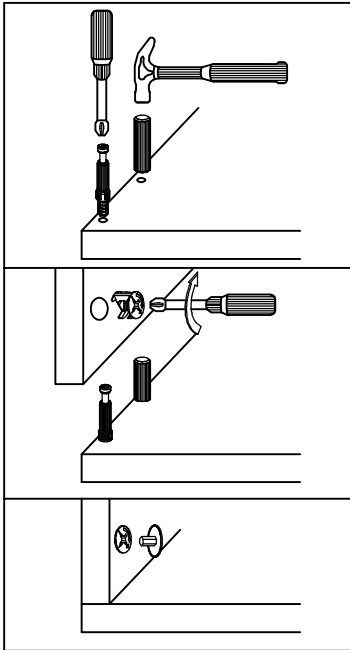

WENECJA REGAŁ 6

Symbol elementu	Wymiary	Paczka
1	430 x 362	1 / 1
2	430 x 362	1 / 1
3	1000 x 450	1 / 1
4	1000 x 430	1 / 1
5	968 x 410	1 / 1
6	996 x 242	1 / 1
7	976 x 238	1 / 1

T1	M1	Z1	K30	ZP	PZ	W4x16	U1	W4x27
12	12	12	12	2	2	4	2	4
SN	STB	RN	W3x16	G2				
4	4	1	4	8				