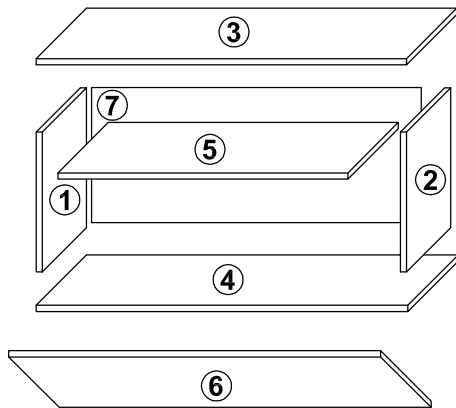

WENECJA REGAŁ 6

Symbol elementu	Wymiary	Paczka
1	430 x 362	1 / 1
2	430 x 362	1 / 1
3	1000 x 450	1 / 1
4	1000 x 430	1 / 1
5	968 x 410	1 / 1
6	996 x 242	1 / 1
7	976 x 238	1 / 1

T1	M1	Z1	K30	ZP	PZ	W4x16	U1	W4x27
12	12	12	12	2	2	4	2	4
SN	STB	RN	W3x16	G2				
4	4	1	4	8				