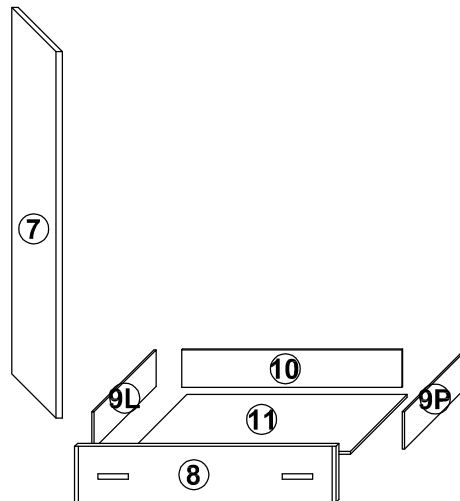

# WENECJA REGAŁ 1

Symbol elementu	Wymiary	Paczka
1	1818 x 550	1 / 2
2	1818 x 550	1 / 2
3	800 x 570	2 / 2
4	800 x 550	2 / 2
5	768 x 530	2 / 2
6	1582 x 396	1 / 2
7	1582 x 396	1 / 2
8	794 x 242	1 / 2
9L	400 x 140	2 / 2
9P	400 x 140	2 / 2
10	712 x 140	2 / 2
11	724 x 446	2 / 2
12	1826 x 387	1 / 2
13	LH - 1818	1 / 2

	L-1818
	1
	PRO
	1
	L-766
	1

T1	M1	Z1	K30	ZP	PZ	W4x16	U1	W4x27
16	16	16	26	6	6	12	4	8
SN	UD	W3x13	E5x13	W3,5x16	STB	G2	KLEJ	KP
4	2	8	4	4	12	12	1	2

1

2