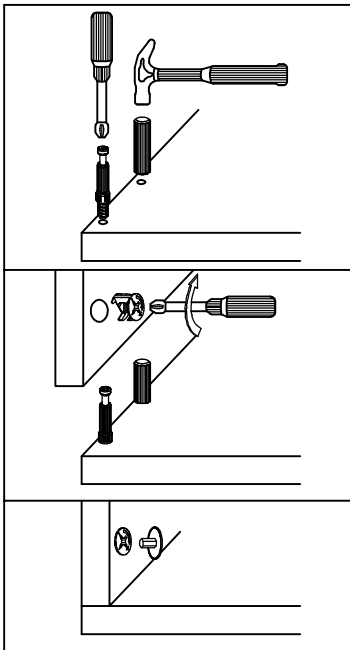

# WENECJA REGAŁ 1

Symbol elementu	Wymiary	Paczka
1	1818 x 550	1 / 2
2	1818 x 550	1 / 2
3	800 x 570	2 / 2
4	800 x 550	2 / 2
5	768 x 530	2 / 2
6	1582 x 396	1 / 2
7	1582 x 396	1 / 2
8	794 x 242	1 / 2
9L	400 x 140	2 / 2
9P	400 x 140	2 / 2
10	712 x 140	2 / 2
11	724 x 446	2 / 2
12	1826 x 387	1 / 2
13	LH - 1818	1 / 2

	L-1818
	1
	PRO
	1
	L-766
	1

T1	M1	Z1	K30	ZP	PZ	W4x16	U1	W4x27
16	16	16	26	6	6	12	4	8
SN	UD	W3x13	E5x13	W3,5x16	STB	G2	KLEJ	KP
4	2	8	4	4	12	12	1	2

1

2