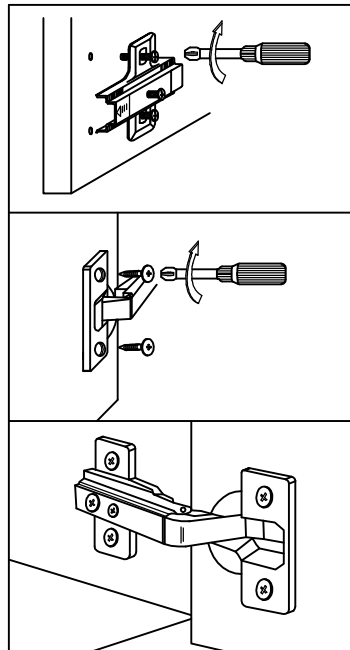

# WENECJA REGAŁ 1

Symbol elementu	Wymiary	Paczka
1	1818 x 550	1 / 2
2	1818 x 550	1 / 2
3	800 x 570	2 / 2
4	800 x 550	2 / 2
5	768 x 530	2 / 2
6	1582 x 396	1 / 2
7	1582 x 396	1 / 2
8	794 x 242	1 / 2
9L	400 x 140	2 / 2
9P	400 x 140	2 / 2
10	712 x 140	2 / 2
11	724 x 446	2 / 2
12	1826 x 387	1 / 2
13	LH - 1818	1 / 2

	L-1818
	1
	PRO
	1
	L-766
	1

T1	M1	Z1	K30	ZP	PZ	W4x16	U1	W4x27
16	16	16	26	6	6	12	4	8
SN	UD	W3x13	E5x13	W3,5x16	STB	G2	KLEJ	KP
4	2	8	4	4	12	12	1	2

1

2