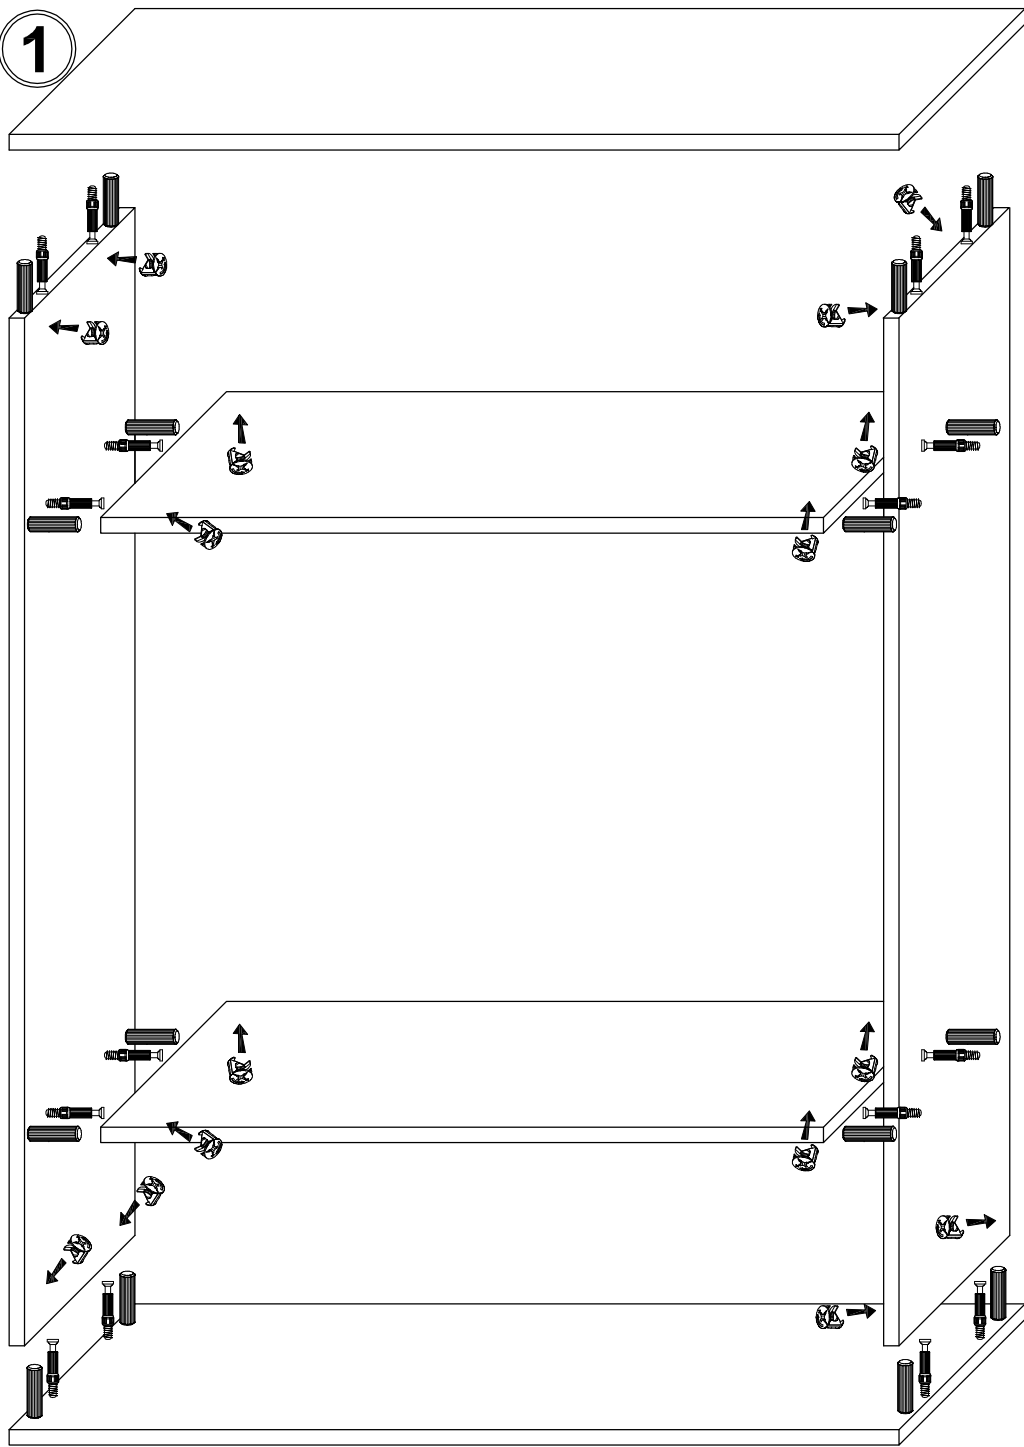

# WENECJA REGAŁ 1

Symbol elementu	Wymiary	Paczka
1	1818 x 550	1 / 2
2	1818 x 550	1 / 2
3	800 x 570	2 / 2
4	800 x 550	2 / 2
5	768 x 530	2 / 2
6	1582 x 396	1 / 2
7	1582 x 396	1 / 2
8	794 x 242	1 / 2
9L	400 x 140	2 / 2
9P	400 x 140	2 / 2
10	712 x 140	2 / 2
11	724 x 446	2 / 2
12	1826 x 387	1 / 2
13	LH - 1818	1 / 2

	L-1818
	1
	PRO
	1
	L-766
	1

T1	M1	Z1	K30	ZP	PZ	W4x16	U1	W4x27
16	16	16	26	6	6	12	4	8
SN	UD	W3x13	E5x13	W3,5x16	STB	G2	KLEJ	KP
4	2	8	4	4	12	12	1	2

1

2