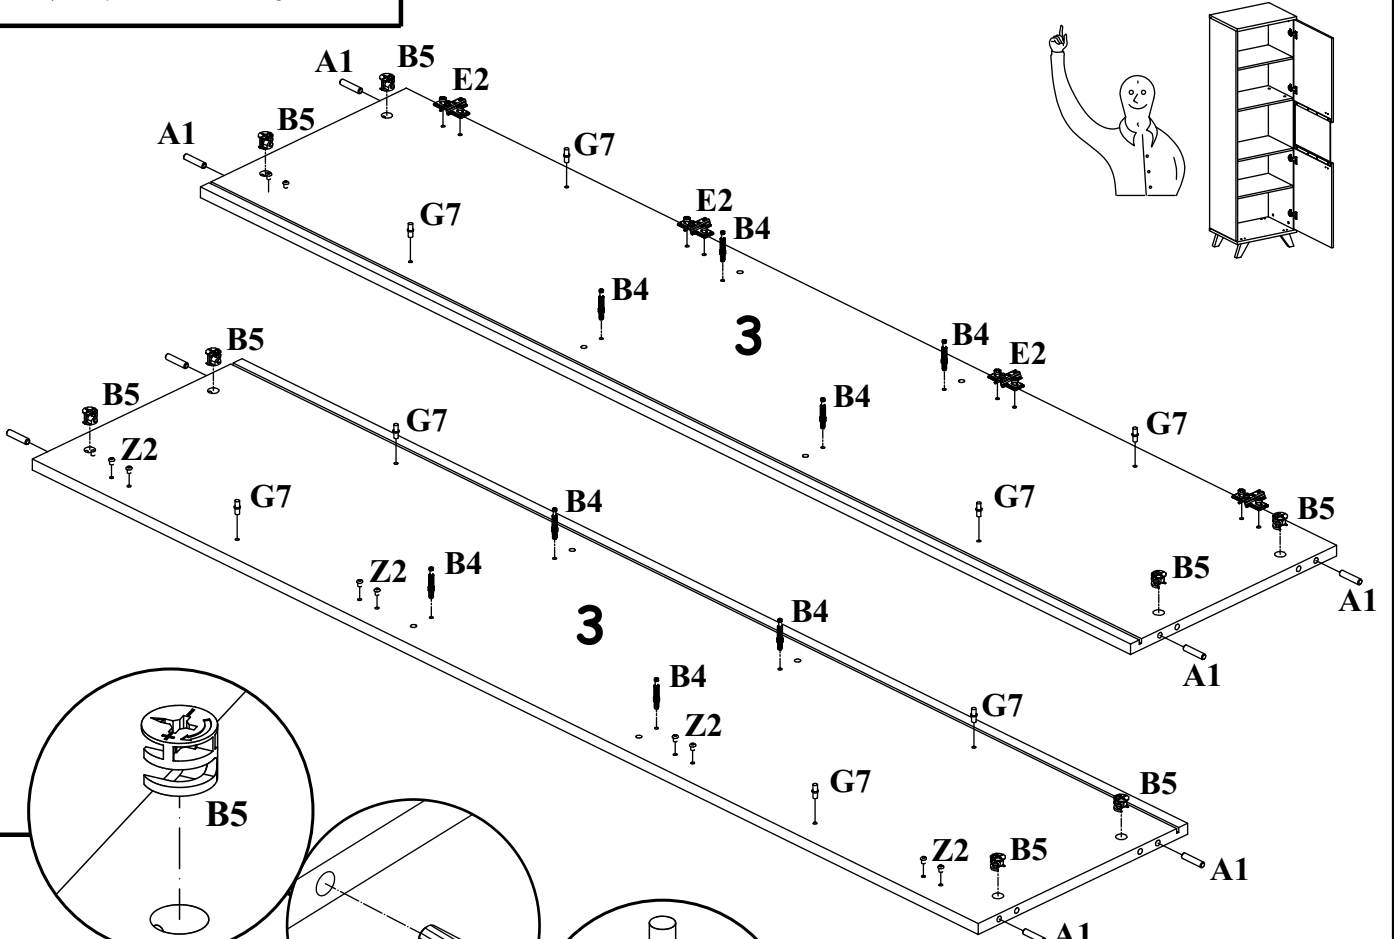

VINIE TYP-01

1