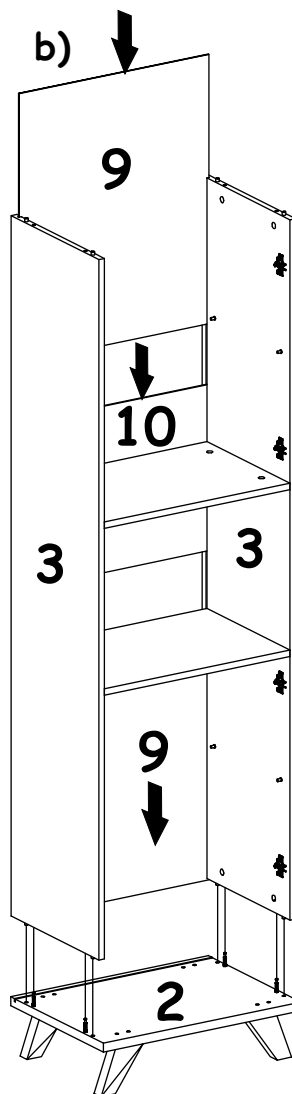

VINIE TYP-01

NO	Dim.		Col.-No	Qty
1	552	401	1	1
2	552	401	1	1
3	1738	380	1	2
4	518	360	1	2
5	514	390	2	1
6	696	546	2	1
7	696	546	2	1
8	518	350	1	2
9	668	530	2	2
10	530	413	2	1

60 min

VINIE TYP-01

A1 X16 ø8x36	B11 X8 Ø7x50	G4* X8	B4 X16	B5 X16 ø15x12	G5 X16
D10 X10 USØ3,5x13	G2 X1	UP13 X16 UPØ3x16	S1 X14	G7 X8	L1 X1
E21 X4 Ø35 H=0	E2 X4 H=0	KR1 X1	LU X1	G16 X8	Z2 X10 Ø5
D5 X2 M4x25	SDS X4	P2 X8			

VINIE TYP-01

1

1

VINIE TYP-01

2

3

VINIE TYP-01

3

4

a)

b)

c)

5

6

VINIE TYP-01

7