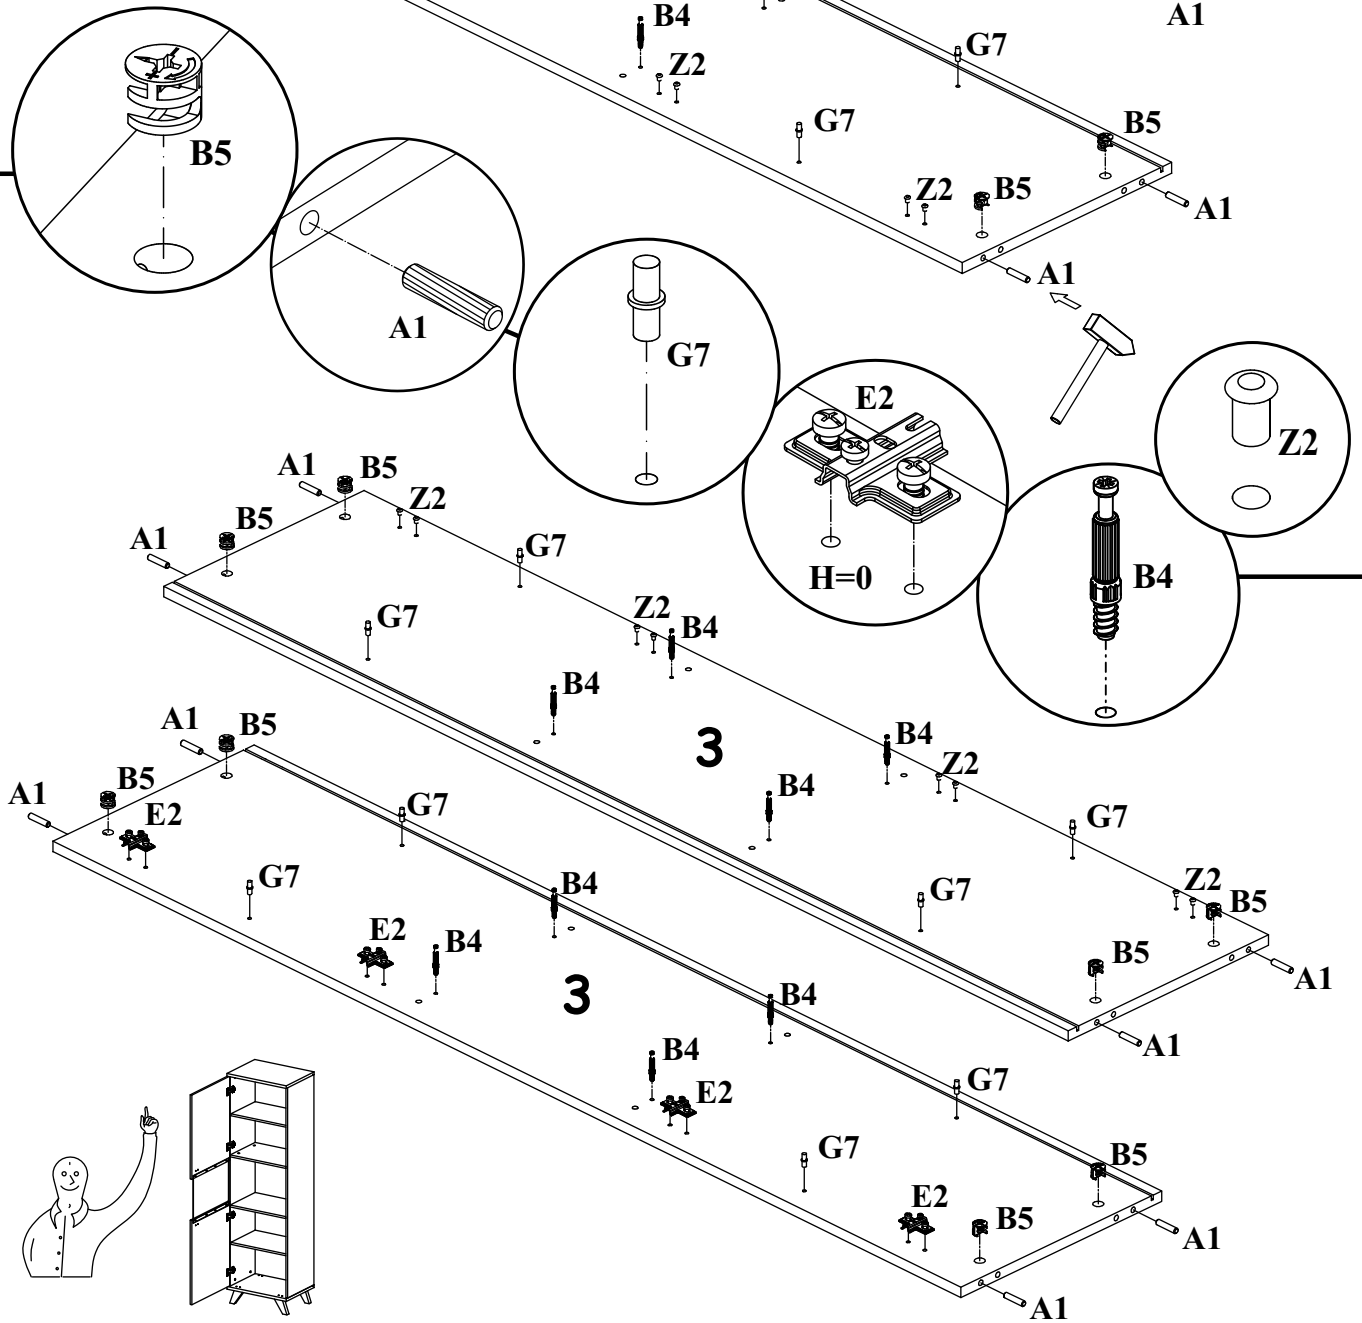

VINIE TYP-01

NO	Dim.		Col.-No	Qty
1	552	401	1	1
2	552	401	1	1
3	1738	380	1	2
4	518	360	1	2
5	514	390	2	1
6	696	546	2	1
7	696	546	2	1
8	518	350	1	2
9	668	530	2	2
10	530	413	2	1

60 min

VINIE TYP-01

A1 X16 ø8x36	B11 X8 Ø7x50	G4* X8	B4 X16	B5 X16 ø15x12	G5 X16
D10 X10 USØ3,5x13	G2 X1	UP13 X16 UPØ3x16	S1 X14	G7 X8	L1 X1
E21 X4 Ø35 H=0	E2 X4 H=0	KR1 X1	LU X1	G16 X8	Z2 X10 Ø5
D5 X2 M4x25	SDS X4	P2 X8			

VINIE TYP-01

1

1

VINIE TYP-01

2

3

VINIE TYP-01

3