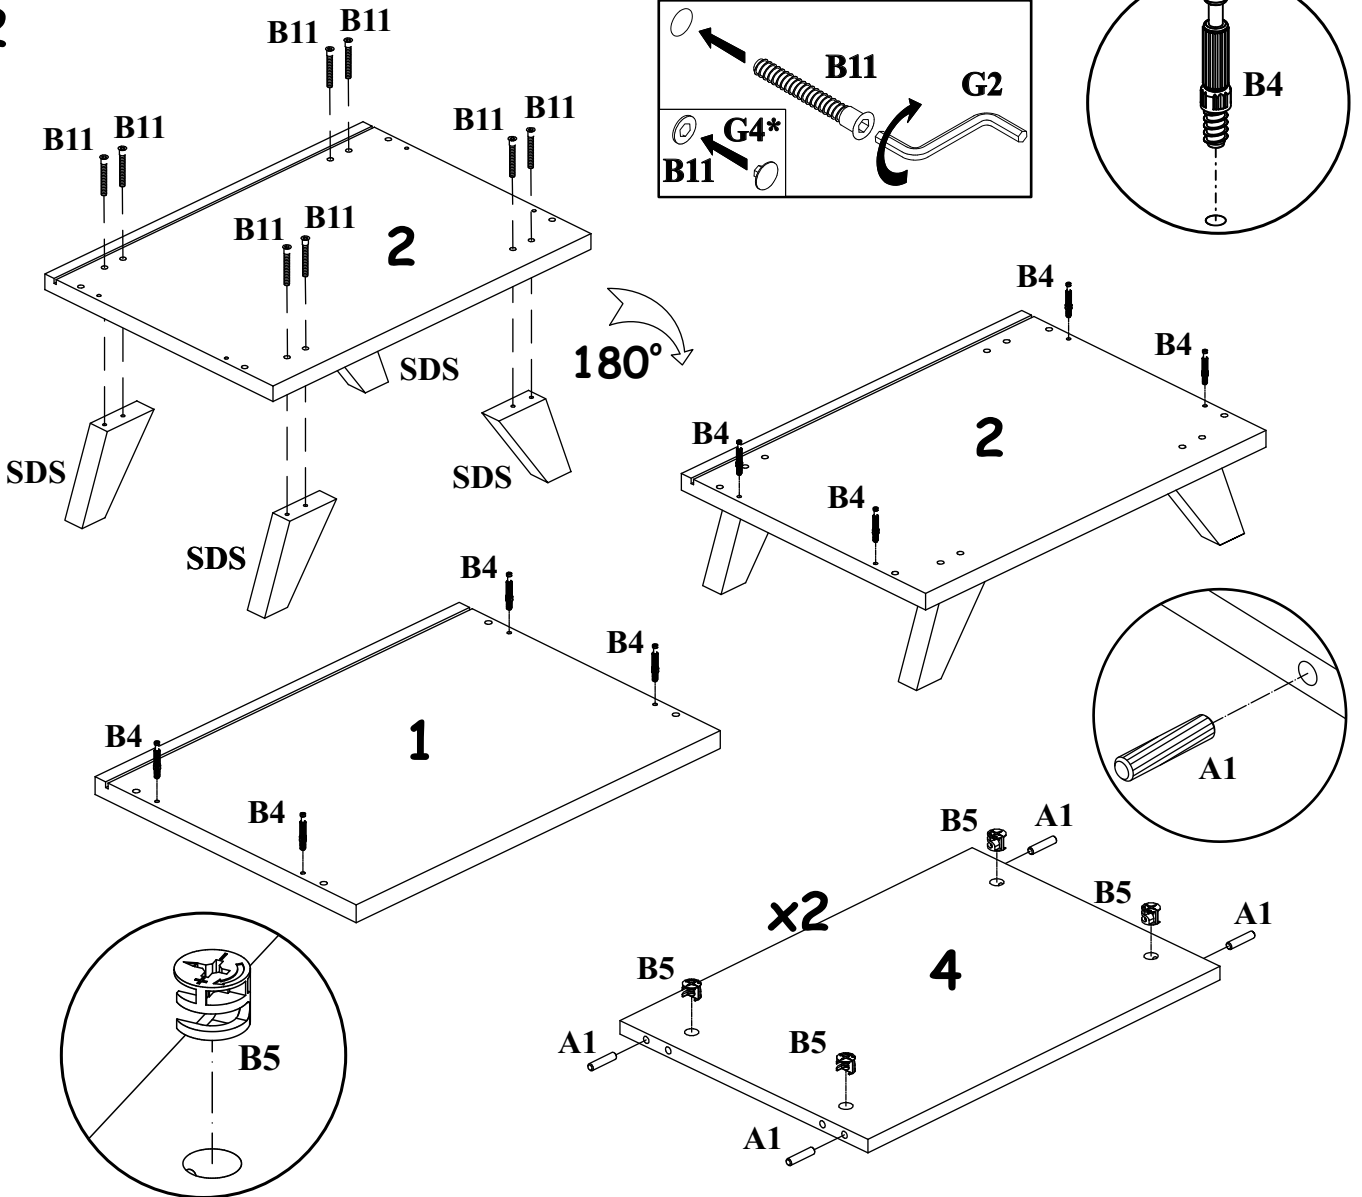

VINIE TYP-01

NO	Dim.		Col.-No	Qty
1	552	401	1	1
2	552	401	1	1
3	1738	380	1	2
4	518	360	1	2
5	514	390	2	1
6	696	546	2	1
7	696	546	2	1
8	518	350	1	2
9	668	530	2	2
10	530	413	2	1

60 min

VINIE TYP-01

A1 X16 ø8x36	B11 X8 Ø7x50	G4* X8	B4 X16	B5 X16 ø15x12	G5 X16
D10 X10 USØ3,5x13	G2 X1	UP13 X16 UPØ3x16	S1 X14	G7 X8	L1 X1
E21 X4 Ø35 H=0	E2 X4 H=0	KR1 X1	LU X1	G16 X8	Z2 X10 Ø5
D5 X2 M4x25	SDS X4	P2 X8			

VINIE TYP-01

1

1

VINIE TYP-01

2

3

VINIE TYP-01

3