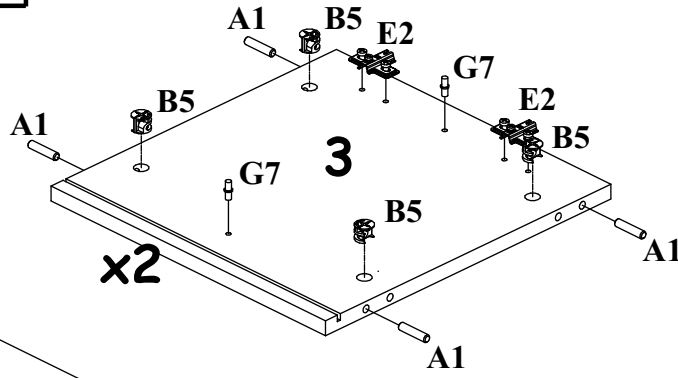

VINIE TYP-30

1