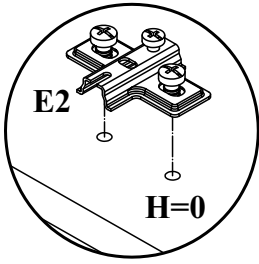

VINIE TYP-30

1