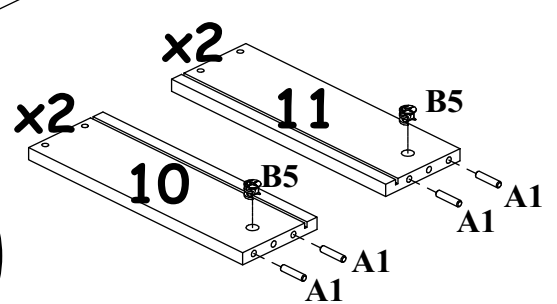

VINIE TYP-30

1