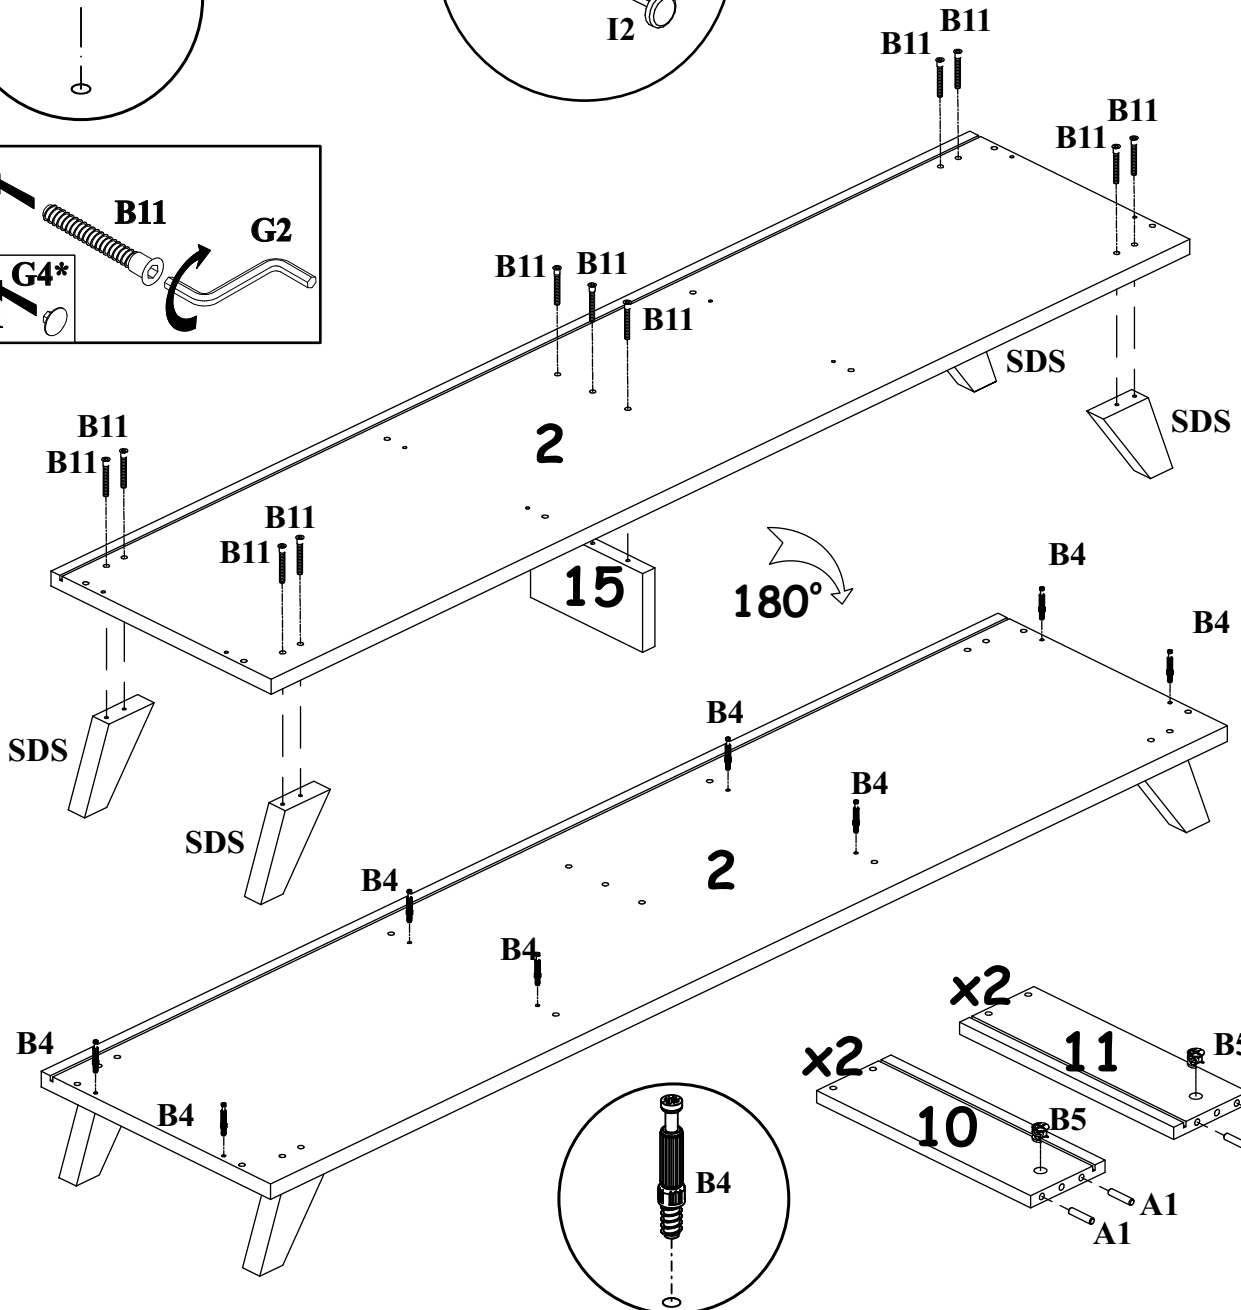

VINIE TYP-30

1