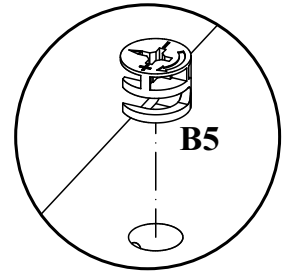

VINIE TYP-30

1