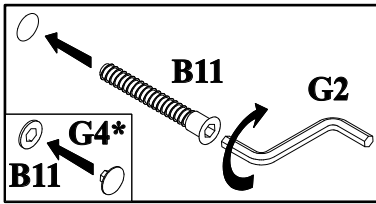

VINIE TYP-30

1