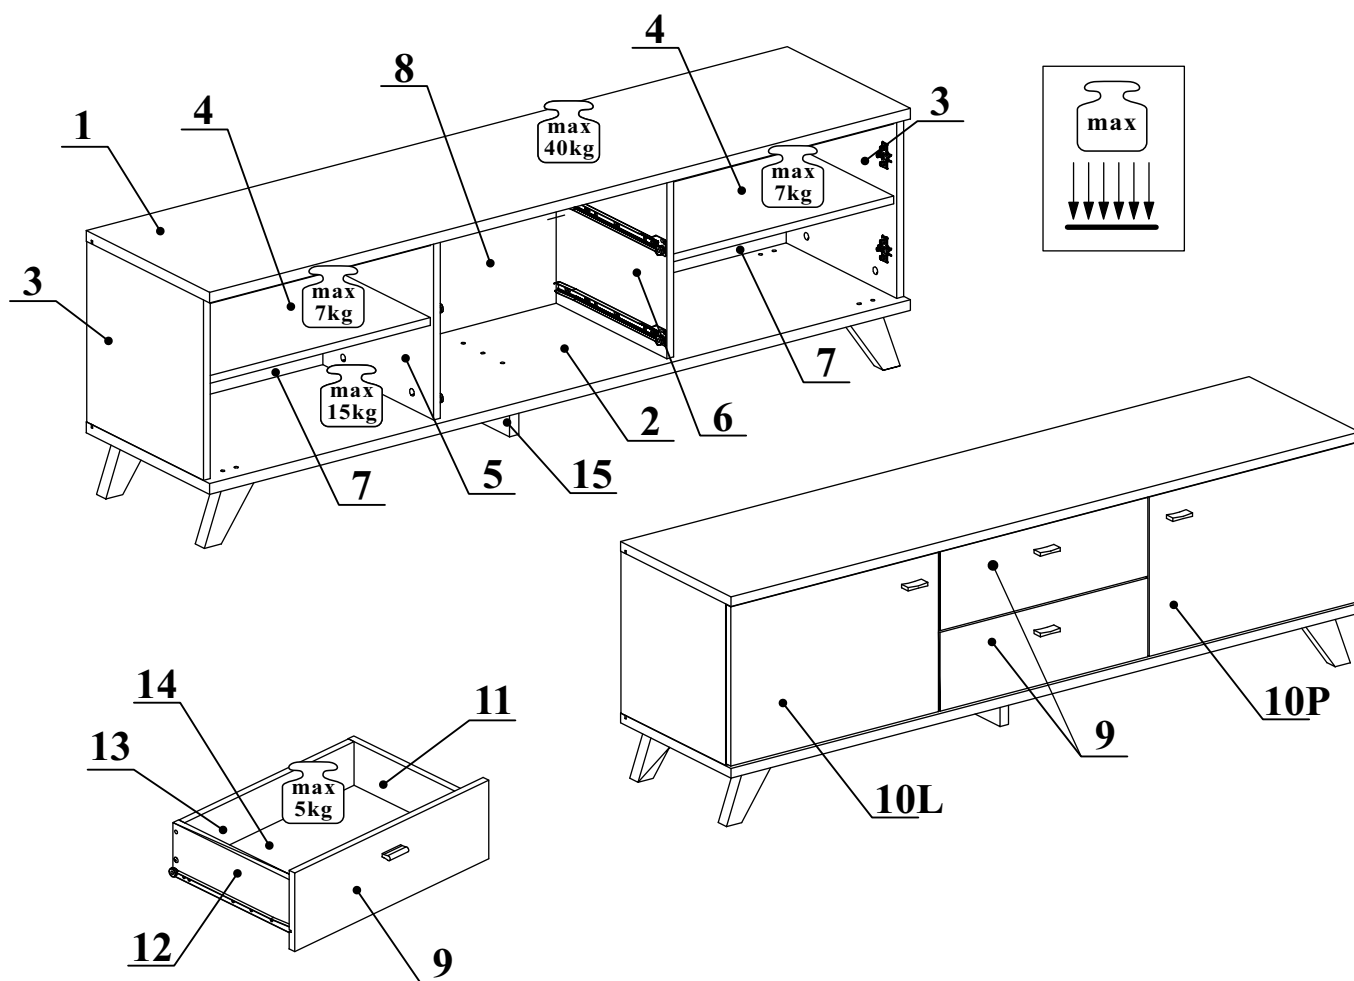

VINIE TYP-30

NO	Dim.		Col.-No	Qty
1	1652	401	2	1
2	1652	401	2	1
3	370	380	2	2
4	526	350	2	2
5	370	360	2	1
6	370	360	2	1
7	382	540	1	2
8	382	549	1	1
9	546	180	1	2
10	546	364	1	2
11	350	120	1	2
12	350	120	1	2
13	477	100	1	2
14	488	354	1	2
15	115	204	2	1

90 min

VINIE TYP-30

A1 X24 ø8x36	B11 X19 Ø7x50	G4 X8	B4 X20	B5 X20 ø15x12	G5 X20
D10 X18 USØ3,5x13	G2 X1	UP13 X12 UPØ3x16	S1 X18	G7 X8	H5 X2 L-350mm.
E21 X4 Ø35 H=0	E2 X4 H=0	KR1 X1	D8 X8 ESØ5x13	G16 X4	L1 X1
D5 X8 M4x25	SDS X4	I2 X2	LU X4	Z2 X4 Ø5	G4* X11

VINIE TYP-30

1

2

5

6

7

8

9