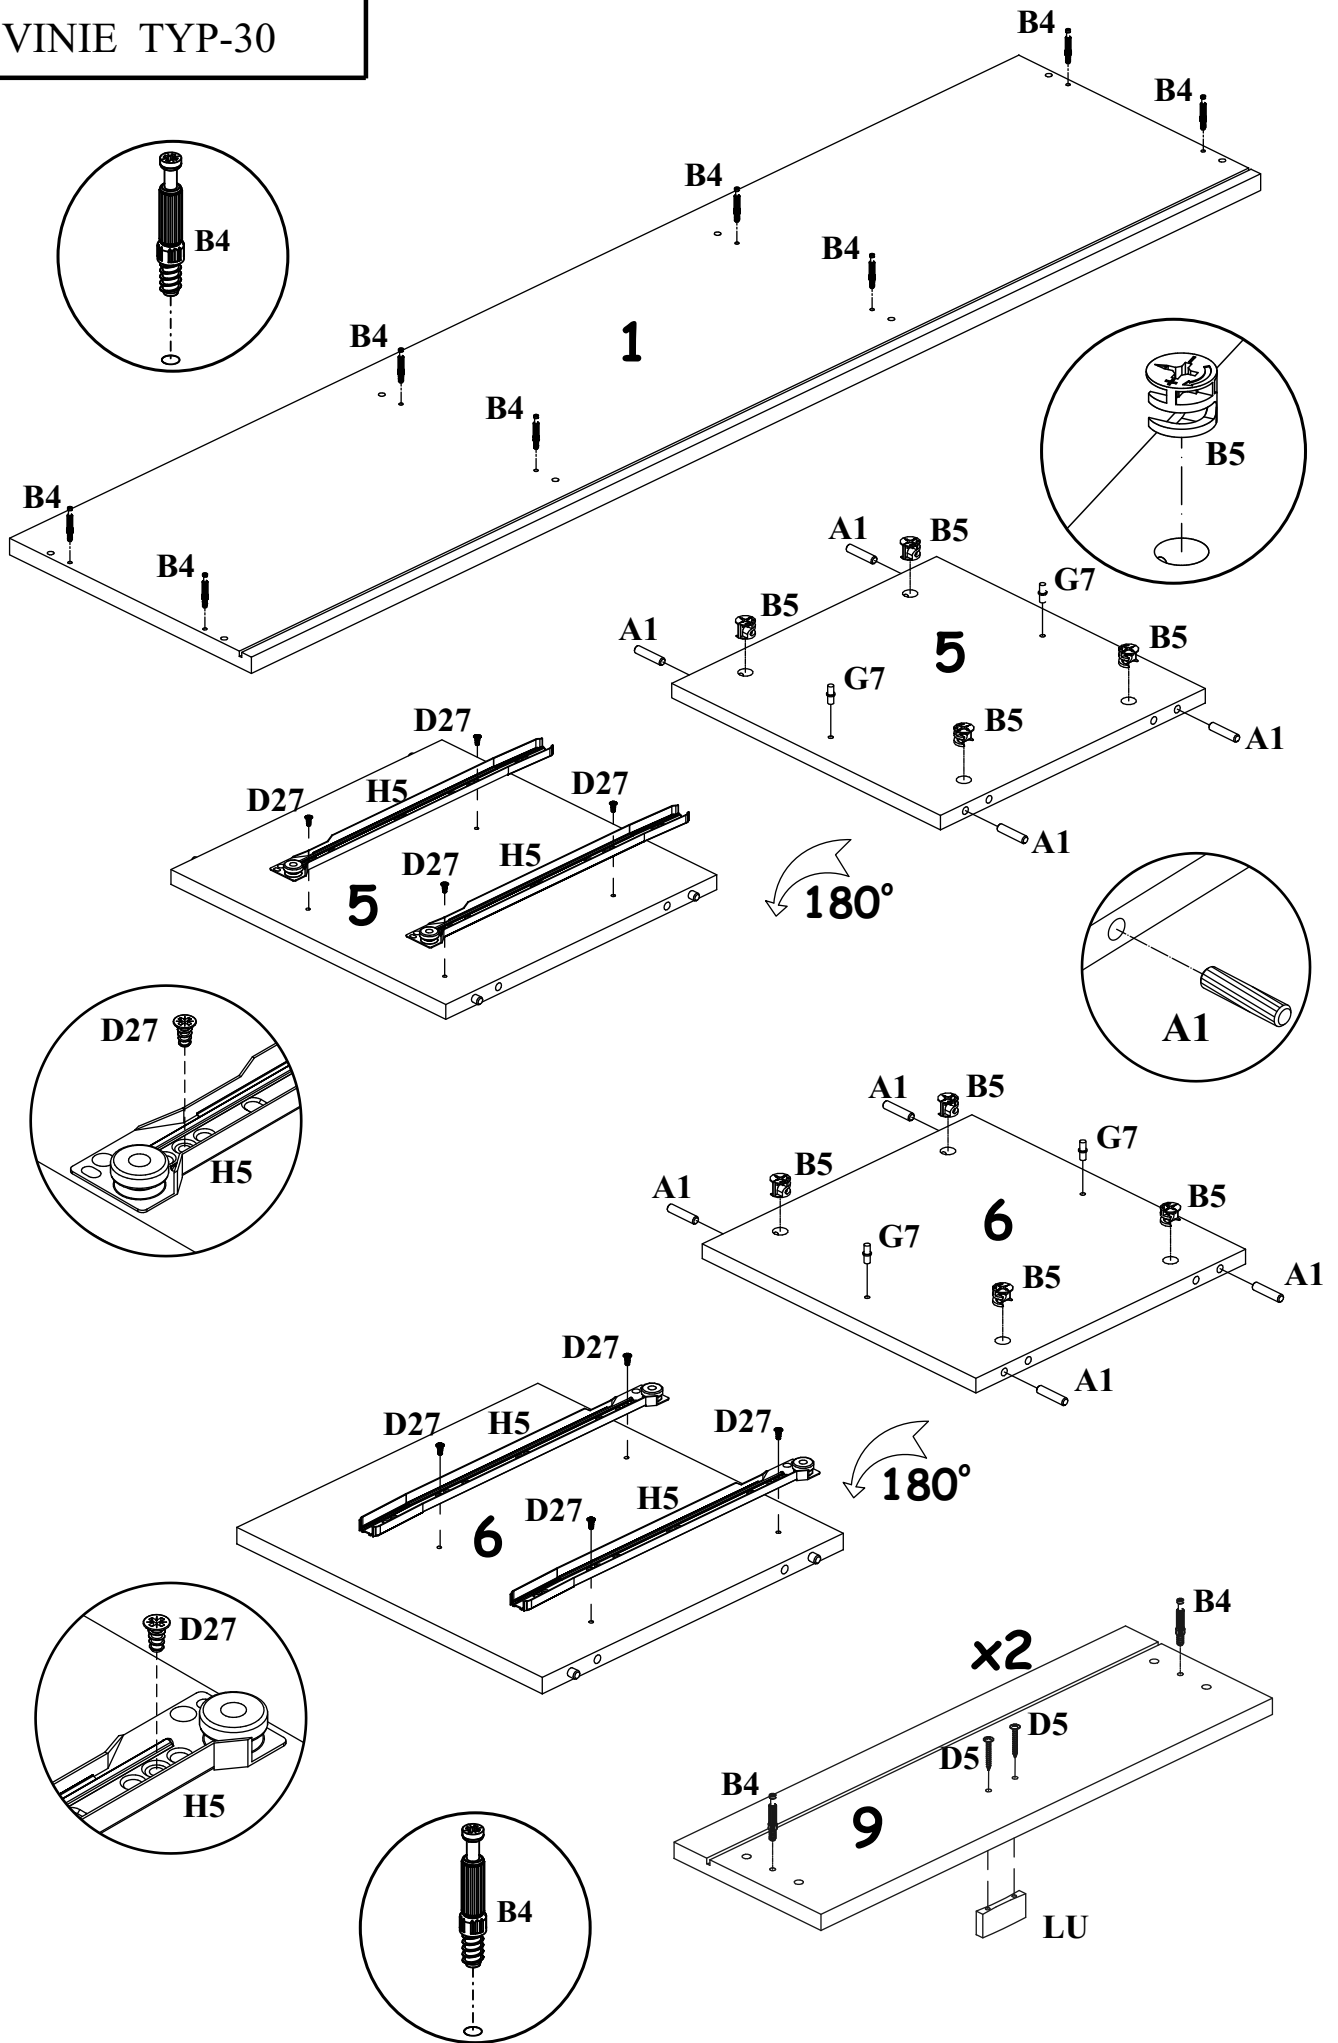

VINIE TYP-30

NO	Dim.		Col.-No	Qty
1	1652	401	2	1
2	1652	401	2	1
3	370	380	2	2
4	526	350	2	2
5	370	360	2	1
6	370	360	2	1
7	382	540	1	2
8	382	549	1	1
9	546	180	1	2
10	546	364	1	2
11	350	120	1	2
12	350	120	1	2
13	477	100	1	2
14	488	354	1	2
15	115	204	2	1

90 min

VINIE TYP-30

A1 X24 ø8x36	B11 X19 Ø7x50	G4 X8	B4 X20	B5 X20 ø15x12	G5 X20
D10 X18 USØ3,5x13	G2 X1	UP13 X12 UPØ3x16	S1 X18	G7 X8	H5 X2 L-350mm.
E21 X4 Ø35 H=0	E2 X4 H=0	KR1 X1	D8 X8 ESØ5x13	G16 X4	L1 X1
D5 X8 M4x25	SDS X4	I2 X2	LU X4	Z2 X4 Ø5	G4* X11

VINIE TYP-30

1

2

5

6

7

8

9