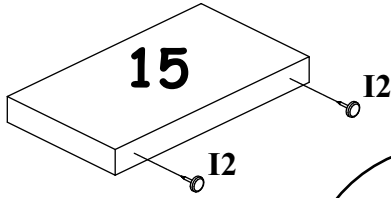

VINIE TYP-30

1