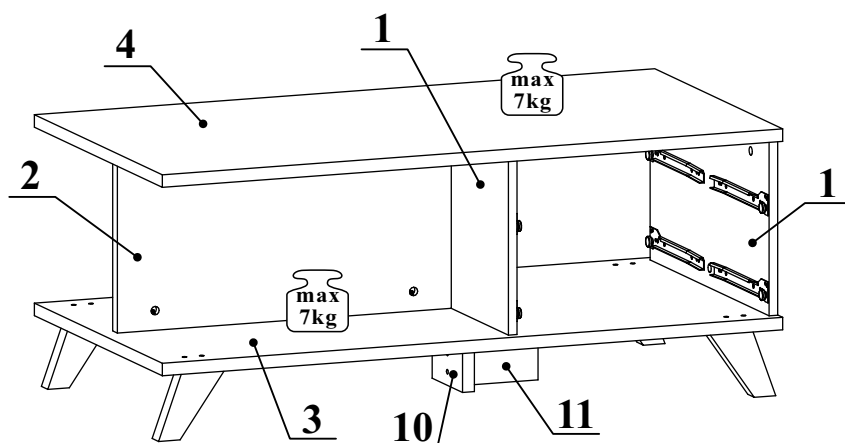

# VINIE TYP-50

90min

RYS	DŁ	SZ		SZT
NO	Dim.		Col.-No	Qty
1	309	556	1	2
2	309	620	1	1
3	1152	598	1	1
4	1152	598	1	1
5	496	150	1	4
6	250	100	1	4
7	250	100	1	4
8	411	80	1	4
9	423	253	1	4
10	115	142	1	1
11	115	142	1	1

# VINIE TYP-50

A1 X20 ø8x36	B11 X30 Ø7x50	G4 X28	B4 X24	B5 X20 ø15x12	G5 X24
D10 X16 USØ3,5x13	G2 X1	UP13 X16 UPØ3x16	S1 X4	B16 X4 Ø15x16	H5 X4 L-250mm
D5 X8 M4x25	SDS X4	LU X4	D8 X16 ESØ5x13	I2 X3	

# VINIE TYP-50

**1**

VINIE TYP-50

2

3

x4

VINIE TYP-50

5