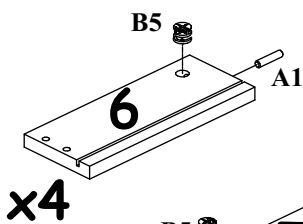

# VINIE TYP-50

90min

RYS	DŁ	SZ		SZT
NO	Dim.		Col.-No	Qty
1	309	556	1	2
2	309	620	1	1
3	1152	598	1	1
4	1152	598	1	1
5	496	150	1	4
6	250	100	1	4
7	250	100	1	4
8	411	80	1	4
9	423	253	1	4
10	115	142	1	1
11	115	142	1	1

# VINIE TYP-50

A1 X20 ø8x36	B11 X30 Ø7x50	G4 X28	B4 X24	B5 X20 ø15x12	G5 X24
D10 X16 USØ3,5x13	G2 X1	UP13 X16 UPØ3x16	S1 X4	B16 X4 Ø15x16	H5 X4 L-250mm
D5 X8 M4x25	SDS X4	LU X4	D8 X16 ESØ5x13	I2 X3	

# VINIE TYP-50

**1**

VINIE TYP-50

2

3

x4

VINIE TYP-50

5