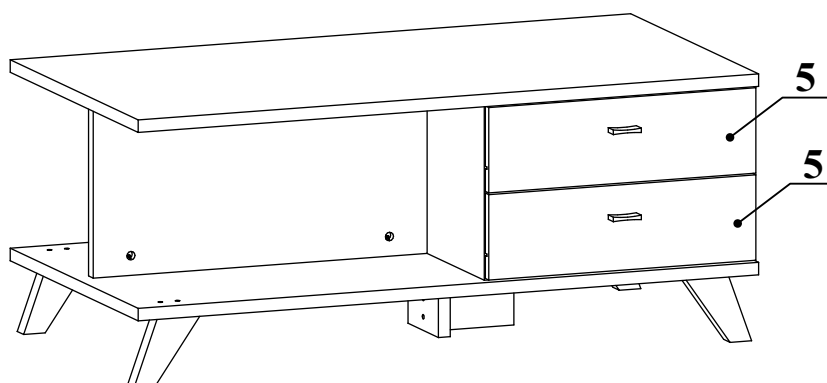

# VINIE TYP-50

90min

RYS	DŁ	SZ		SZT
NO	Dim.		Col.-No	Qty
1	309	556	1	2
2	309	620	1	1
3	1152	598	1	1
4	1152	598	1	1
5	496	150	1	4
6	250	100	1	4
7	250	100	1	4
8	411	80	1	4
9	423	253	1	4
10	115	142	1	1
11	115	142	1	1

# VINIE TYP-50

A1 X20 ø8x36	B11 X30 Ø7x50	G4 X28	B4 X24	B5 X20 ø15x12	G5 X24
D10 X16 USØ3,5x13	G2 X1	UP13 X16 UPØ3x16	S1 X4	B16 X4 Ø15x16	H5 X4 L-250mm
D5 X8 M4x25	SDS X4	LU X4	D8 X16 ESØ5x13	I2 X3	

# VINIE TYP-50

**1**

VINIE TYP-50

2

3

x4

VINIE TYP-50

5