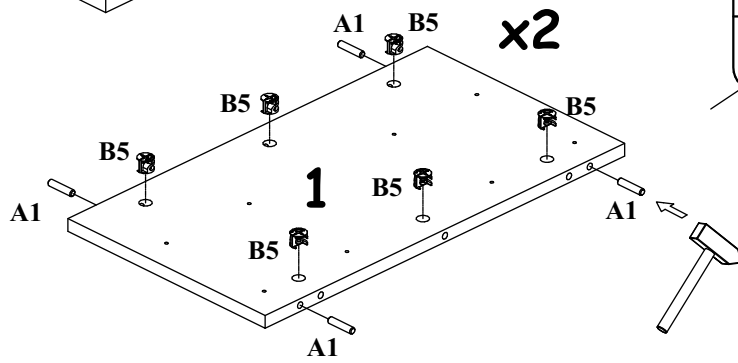

# VINIE TYP-50

90min

RYS	DŁ	SZ		SZT
NO	Dim.		Col.-No	Qty
1	309	556	1	2
2	309	620	1	1
3	1152	598	1	1
4	1152	598	1	1
5	496	150	1	4
6	250	100	1	4
7	250	100	1	4
8	411	80	1	4
9	423	253	1	4
10	115	142	1	1
11	115	142	1	1

# VINIE TYP-50

A1 X20 ø8x36	B11 X30 Ø7x50	G4 X28	B4 X24	B5 X20 ø15x12	G5 X24
D10 X16 USØ3,5x13	G2 X1	UP13 X16 UPØ3x16	S1 X4	B16 X4 Ø15x16	H5 X4 L-250mm
D5 X8 M4x25	SDS X4	LU X4	D8 X16 ESØ5x13	I2 X3	

# VINIE TYP-50

**1**

VINIE TYP-50

2

3

x4

VINIE TYP-50

5