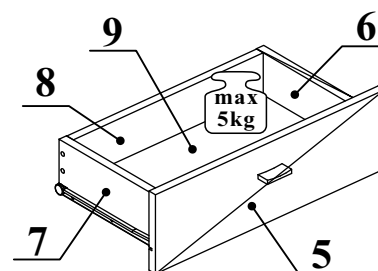

# VINIE TYP-50

90min

RYS	DŁ	SZ		SZT
NO	Dim.		Col.-No	Qty
1	309	556	1	2
2	309	620	1	1
3	1152	598	1	1
4	1152	598	1	1
5	496	150	1	4
6	250	100	1	4
7	250	100	1	4
8	411	80	1	4
9	423	253	1	4
10	115	142	1	1
11	115	142	1	1

# VINIE TYP-50

A1 X20 ø8x36	B11 X30 Ø7x50	G4 X28	B4 X24	B5 X20 ø15x12	G5 X24
D10 X16 USØ3,5x13	G2 X1	UP13 X16 UPØ3x16	S1 X4	B16 X4 Ø15x16	H5 X4 L-250mm
D5 X8 M4x25	SDS X4	LU X4	D8 X16 ESØ5x13	I2 X3	

# VINIE TYP-50

**1**

VINIE TYP-50

2

3

x4

VINIE TYP-50

5