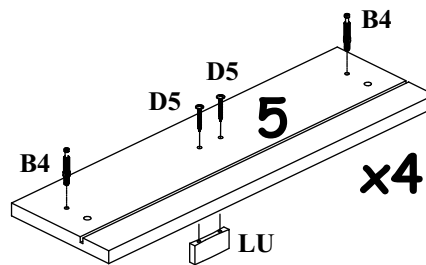

# VINIE TYP-50

90min

RYS	DŁ	SZ		SZT
NO	Dim.		Col.-No	Qty
1	309	556	1	2
2	309	620	1	1
3	1152	598	1	1
4	1152	598	1	1
5	496	150	1	4
6	250	100	1	4
7	250	100	1	4
8	411	80	1	4
9	423	253	1	4
10	115	142	1	1
11	115	142	1	1

# VINIE TYP-50

A1 X20 ø8x36	B11 X30 Ø7x50	G4 X28	B4 X24	B5 X20 ø15x12	G5 X24
D10 X16 USØ3,5x13	G2 X1	UP13 X16 UPØ3x16	S1 X4	B16 X4 Ø15x16	H5 X4 L-250mm
D5 X8 M4x25	SDS X4	LU X4	D8 X16 ESØ5x13	I2 X3	

# VINIE TYP-50

**1**

VINIE TYP-50

2

3

x4

VINIE TYP-50

5