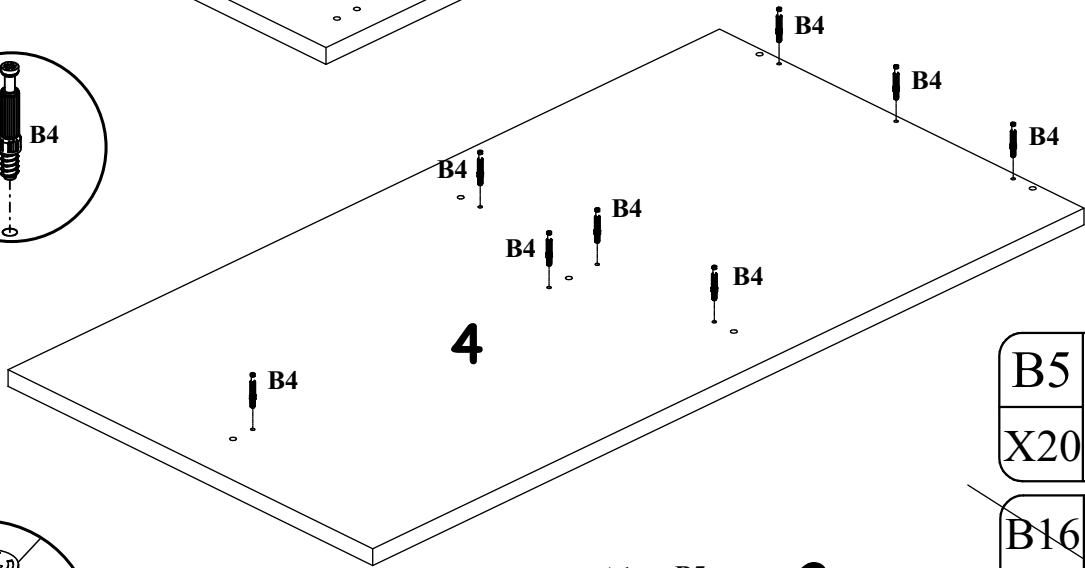

# VINIE TYP-50

90min

RYS	DŁ	SZ		SZT
NO	Dim.		Col.-No	Qty
1	309	556	1	2
2	309	620	1	1
3	1152	598	1	1
4	1152	598	1	1
5	496	150	1	4
6	250	100	1	4
7	250	100	1	4
8	411	80	1	4
9	423	253	1	4
10	115	142	1	1
11	115	142	1	1

# VINIE TYP-50

A1 X20 ø8x36	B11 X30 Ø7x50	G4 X28	B4 X24	B5 X20 ø15x12	G5 X24
D10 X16 USØ3,5x13	G2 X1	UP13 X16 UPØ3x16	S1 X4	B16 X4 Ø15x16	H5 X4 L-250mm
D5 X8 M4x25	SDS X4	LU X4	D8 X16 ESØ5x13	I2 X3	

# VINIE TYP-50

**1**

VINIE TYP-50

2

3

x4

VINIE TYP-50

5