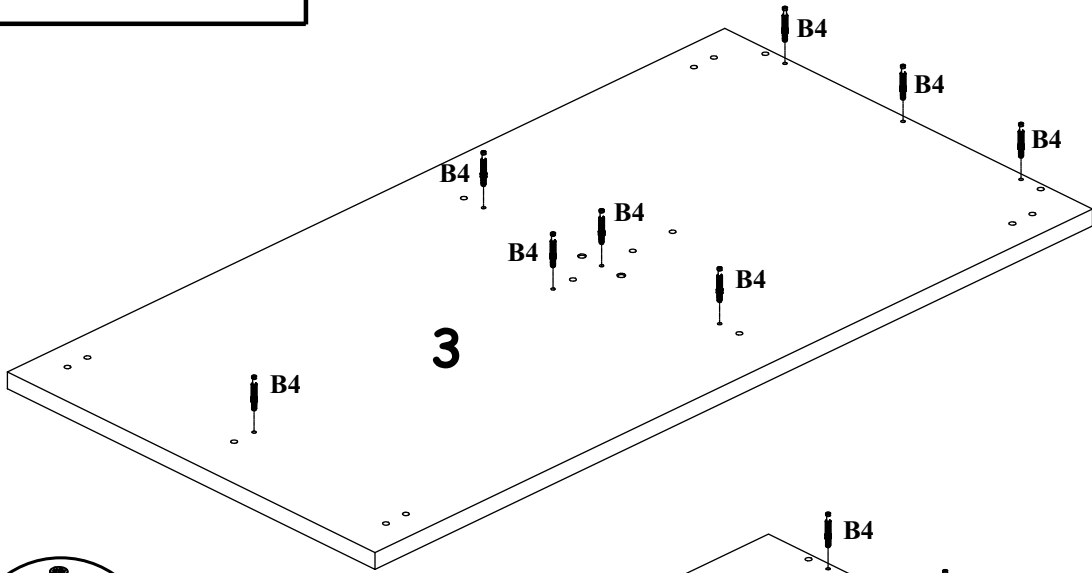

# VINIE TYP-50

90min

RYS	DŁ	SZ		SZT
NO	Dim.		Col.-No	Qty
1	309	556	1	2
2	309	620	1	1
3	1152	598	1	1
4	1152	598	1	1
5	496	150	1	4
6	250	100	1	4
7	250	100	1	4
8	411	80	1	4
9	423	253	1	4
10	115	142	1	1
11	115	142	1	1

# VINIE TYP-50

A1 X20 ø8x36	B11 X30 Ø7x50	G4 X28	B4 X24	B5 X20 ø15x12	G5 X24
D10 X16 USØ3,5x13	G2 X1	UP13 X16 UPØ3x16	S1 X4	B16 X4 Ø15x16	H5 X4 L-250mm
D5 X8 M4x25	SDS X4	LU X4	D8 X16 ESØ5x13	I2 X3	

# VINIE TYP-50

**1**

VINIE TYP-50

2

3

x4

VINIE TYP-50

5