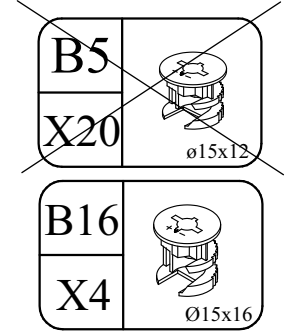

# VINIE TYP-50

90min

RYS	DŁ	SZ		SZT
NO	Dim.		Col.-No	Qty
1	309	556	1	2
2	309	620	1	1
3	1152	598	1	1
4	1152	598	1	1
5	496	150	1	4
6	250	100	1	4
7	250	100	1	4
8	411	80	1	4
9	423	253	1	4
10	115	142	1	1
11	115	142	1	1

# VINIE TYP-50

A1 X20 ø8x36	B11 X30 Ø7x50	G4 X28	B4 X24	B5 X20 ø15x12	G5 X24
D10 X16 USØ3,5x13	G2 X1	UP13 X16 UPØ3x16	S1 X4	B16 X4 Ø15x16	H5 X4 L-250mm
D5 X8 M4x25	SDS X4	LU X4	D8 X16 ESØ5x13	I2 X3	

# VINIE TYP-50

**1**

VINIE TYP-50

2

3

x4

VINIE TYP-50

5