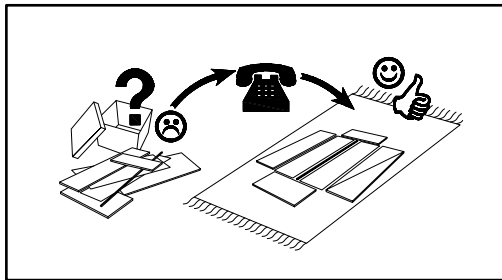

VINIE TYP-21

NO	Dim.		Col.-No	Qty
1	1102	401	2	1
2	1102	401	2	1
3	552	380	2	1
4	552	380	2	1
5	552	360	2	1
6	564	540	1	1
7	564	540	1	1
8	546	546	1	1
9	546	180	1	3
10	350	120	1	3
11	350	120	1	3
12	469	100	1	3
13	480	354	1	3
14	526	350	2	1
15	115	204	1	1

90 min

VINIE TYP-21

A1 X24 ø8x36	B11 X23 Ø7x50	G4 X12	B4 X18	B5 X18 ø15x12	G5 X18
D10 X18 USØ3,5x13	G2 X1	UP13 X15 UPØ3x16	S1 X15	G7 X4	H5 X3 L-350mm.
E21 X2 Ø35 H=0	E2 X2 H=0	KR1 X1	D8 X12 ESØ5x13	G16 X3	L1 X1
D5 X8 M4x25	SDS X4	I2 X2	LU X4	Z2 X2 Ø5	G4* X12