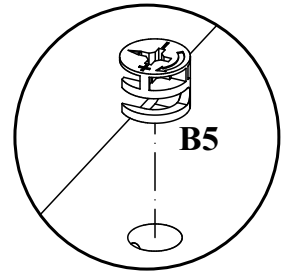

VINIE TYP-21

NO	Dim.		Col.-No	Qty
1	1102	401	2	1
2	1102	401	2	1
3	552	380	2	1
4	552	380	2	1
5	552	360	2	1
6	564	540	1	1
7	564	540	1	1
8	546	546	1	1
9	546	180	1	3
10	350	120	1	3
11	350	120	1	3
12	469	100	1	3
13	480	354	1	3
14	526	350	2	1
15	115	204	1	1

90 min

VINIE TYP-21

A1 X24 ø8x36	B11 X23 Ø7x50	G4 X12	B4 X18	B5 X18 ø15x12	G5 X18
D10 X18 USØ3,5x13	G2 X1	UP13 X15 UPØ3x16	S1 X15	G7 X4	H5 X3 L-350mm.
E21 X2 Ø35 H=0	E2 X2 H=0	KR1 X1	D8 X12 ESØ5x13	G16 X3	L1 X1
D5 X8 M4x25	SDS X4	I2 X2	LU X4	Z2 X2 Ø5	G4* X12

VINIE TYP-21

1

2

15

180°

2

VINIE TYP-21

3