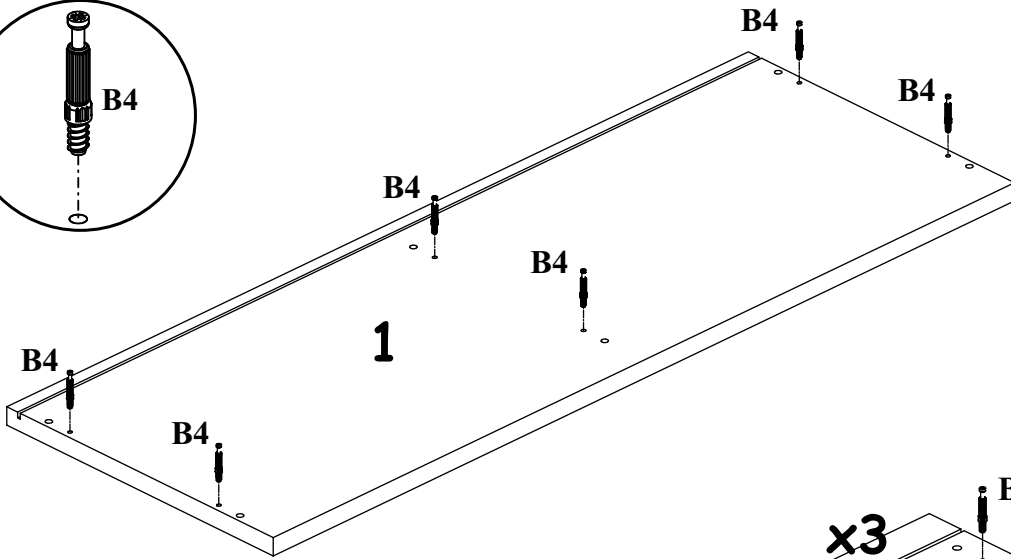

90 min

VINIE TYP-21

A1 X24 ø8x36	B11 X23 Ø7x50	G4 X12	B4 X18	B5 X18 ø15x12	G5 X18
D10 X18 USØ3,5x13	G2 X1	UP13 X15 UPØ3x16	S1 X15	G7 X4	H5 X3 L-350mm.
E21 X2 Ø35 H=0	E2 X2 H=0	KR1 X1	D8 X12 ESØ5x13	G16 X3	L1 X1
D5 X8 M4x25	SDS X4	I2 X2	LU X4	Z2 X2 Ø5	G4* X12

VINIE TYP-21

1

2

15

180°

2

VINIE TYP-21

3