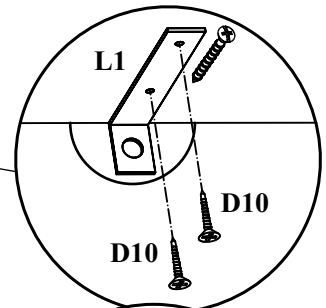

90 min

VINIE TYP-21

A1 X24 ø8x36	B11 X23 Ø7x50	G4 X12	B4 X18	B5 X18 ø15x12	G5 X18
D10 X18 USØ3,5x13	G2 X1	UP13 X15 UPØ3x16	S1 X15	G7 X4	H5 X3 L-350mm.
E21 X2 Ø35 H=0	E2 X2 H=0	KR1 X1	D8 X12 ESØ5x13	G16 X3	L1 X1
D5 X8 M4x25	SDS X4	I2 X2	LU X4	Z2 X2 Ø5	G4* X12

VINIE TYP-21

1

2

15

180°

2

VINIE TYP-21

3

4

5

6

7

8

9