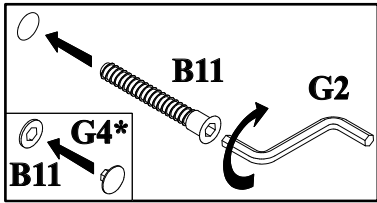

VINIE TYP-21

NO	Dim.		Col.-No	Qty
1	1102	401	2	1
2	1102	401	2	1
3	552	380	2	1
4	552	380	2	1
5	552	360	2	1
6	564	540	1	1
7	564	540	1	1
8	546	546	1	1
9	546	180	1	3
10	350	120	1	3
11	350	120	1	3
12	469	100	1	3
13	480	354	1	3
14	526	350	2	1
15	115	204	1	1

90 min

VINIE TYP-21

A1 X24 ø8x36	B11 X23 Ø7x50	G4 X12	B4 X18	B5 X18 ø15x12	G5 X18
D10 X18 USØ3,5x13	G2 X1	UP13 X15 UPØ3x16	S1 X15	G7 X4	H5 X3 L-350mm.
E21 X2 Ø35 H=0	E2 X2 H=0	KR1 X1	D8 X12 ESØ5x13	G16 X3	L1 X1
D5 X8 M4x25	SDS X4	I2 X2	LU X4	Z2 X2 Ø5	G4* X12

VINIE TYP-21

1

2

15

180°

2

VINIE TYP-21

3