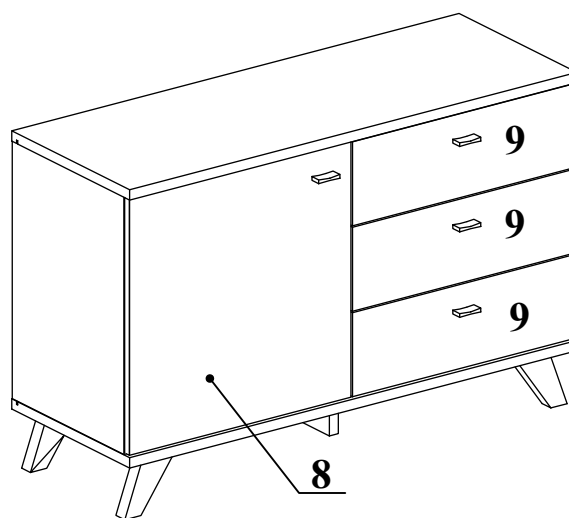

VINIE TYP-21

NO	Dim.		Col.-No	Qty
1	1102	401	2	1
2	1102	401	2	1
3	552	380	2	1
4	552	380	2	1
5	552	360	2	1
6	564	540	1	1
7	564	540	1	1
8	546	546	1	1
9	546	180	1	3
10	350	120	1	3
11	350	120	1	3
12	469	100	1	3
13	480	354	1	3
14	526	350	2	1
15	115	204	1	1

90 min

VINIE TYP-21

A1 X24 ø8x36	B11 X23 Ø7x50	G4 X12	B4 X18	B5 X18 ø15x12	G5 X18
D10 X18 USØ3,5x13	G2 X1	UP13 X15 UPØ3x16	S1 X15	G7 X4	H5 X3 L-350mm.
E21 X2 Ø35 H=0	E2 X2 H=0	KR1 X1	D8 X12 ESØ5x13	G16 X3	L1 X1
D5 X8 M4x25	SDS X4	I2 X2	LU X4	Z2 X2 Ø5	G4* X12