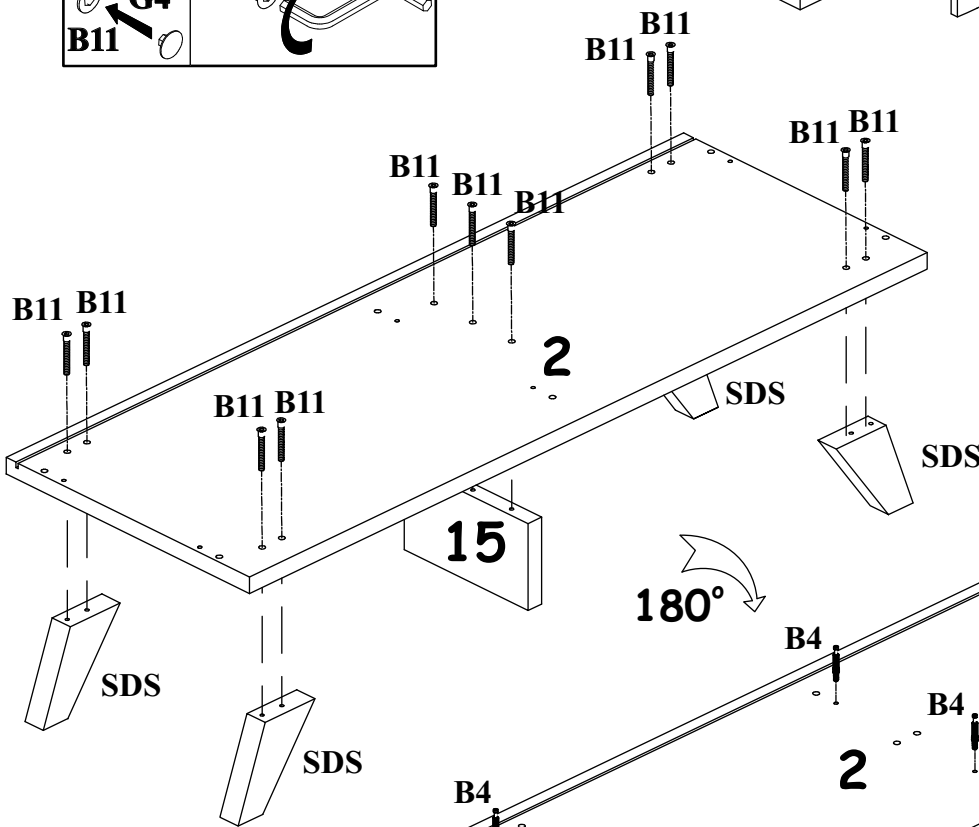

90 min

VINIE TYP-21

A1 X24 ø8x36	B11 X23 Ø7x50	G4 X12	B4 X18	B5 X18 ø15x12	G5 X18
D10 X18 USØ3,5x13	G2 X1	UP13 X15 UPØ3x16	S1 X15	G7 X4	H5 X3 L-350mm.
E21 X2 Ø35 H=0	E2 X2 H=0	KR1 X1	D8 X12 ESØ5x13	G16 X3	L1 X1
D5 X8 M4x25	SDS X4	I2 X2	LU X4	Z2 X2 Ø5	G4* X12

VINIE TYP-21

1

2

15

180°

2

VINIE TYP-21

3