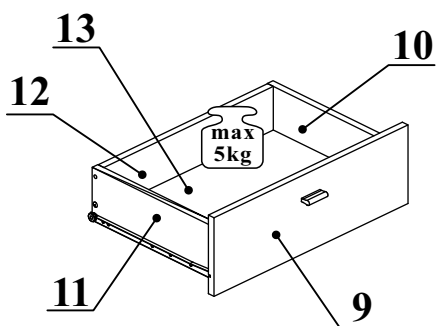

VINIE TYP-21

NO	Dim.		Col.-No	Qty
1	1102	401	2	1
2	1102	401	2	1
3	552	380	2	1
4	552	380	2	1
5	552	360	2	1
6	564	540	1	1
7	564	540	1	1
8	546	546	1	1
9	546	180	1	3
10	350	120	1	3
11	350	120	1	3
12	469	100	1	3
13	480	354	1	3
14	526	350	2	1
15	115	204	1	1

90 min

VINIE TYP-21

A1 X24 ø8x36	B11 X23 Ø7x50	G4 X12	B4 X18	B5 X18 ø15x12	G5 X18
D10 X18 USØ3,5x13	G2 X1	UP13 X15 UPØ3x16	S1 X15	G7 X4	H5 X3 L-350mm.
E21 X2 Ø35 H=0	E2 X2 H=0	KR1 X1	D8 X12 ESØ5x13	G16 X3	L1 X1
D5 X8 M4x25	SDS X4	I2 X2	LU X4	Z2 X2 Ø5	G4* X12