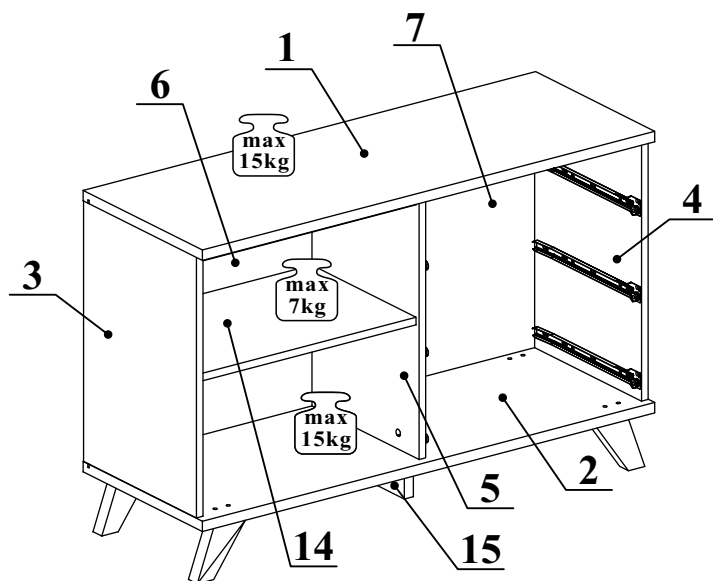

VINIE TYP-21

NO	Dim.		Col.-No	Qty
1	1102	401	2	1
2	1102	401	2	1
3	552	380	2	1
4	552	380	2	1
5	552	360	2	1
6	564	540	1	1
7	564	540	1	1
8	546	546	1	1
9	546	180	1	3
10	350	120	1	3
11	350	120	1	3
12	469	100	1	3
13	480	354	1	3
14	526	350	2	1
15	115	204	1	1

90 min

VINIE TYP-21

A1 X24 ø8x36	B11 X23 Ø7x50	G4 X12	B4 X18	B5 X18 ø15x12	G5 X18
D10 X18 USØ3,5x13	G2 X1	UP13 X15 UPØ3x16	S1 X15	G7 X4	H5 X3 L-350mm.
E21 X2 Ø35 H=0	E2 X2 H=0	KR1 X1	D8 X12 ESØ5x13	G16 X3	L1 X1
D5 X8 M4x25	SDS X4	I2 X2	LU X4	Z2 X2 Ø5	G4* X12

VINIE TYP-21

1

2

15

180°

2

VINIE TYP-21

3