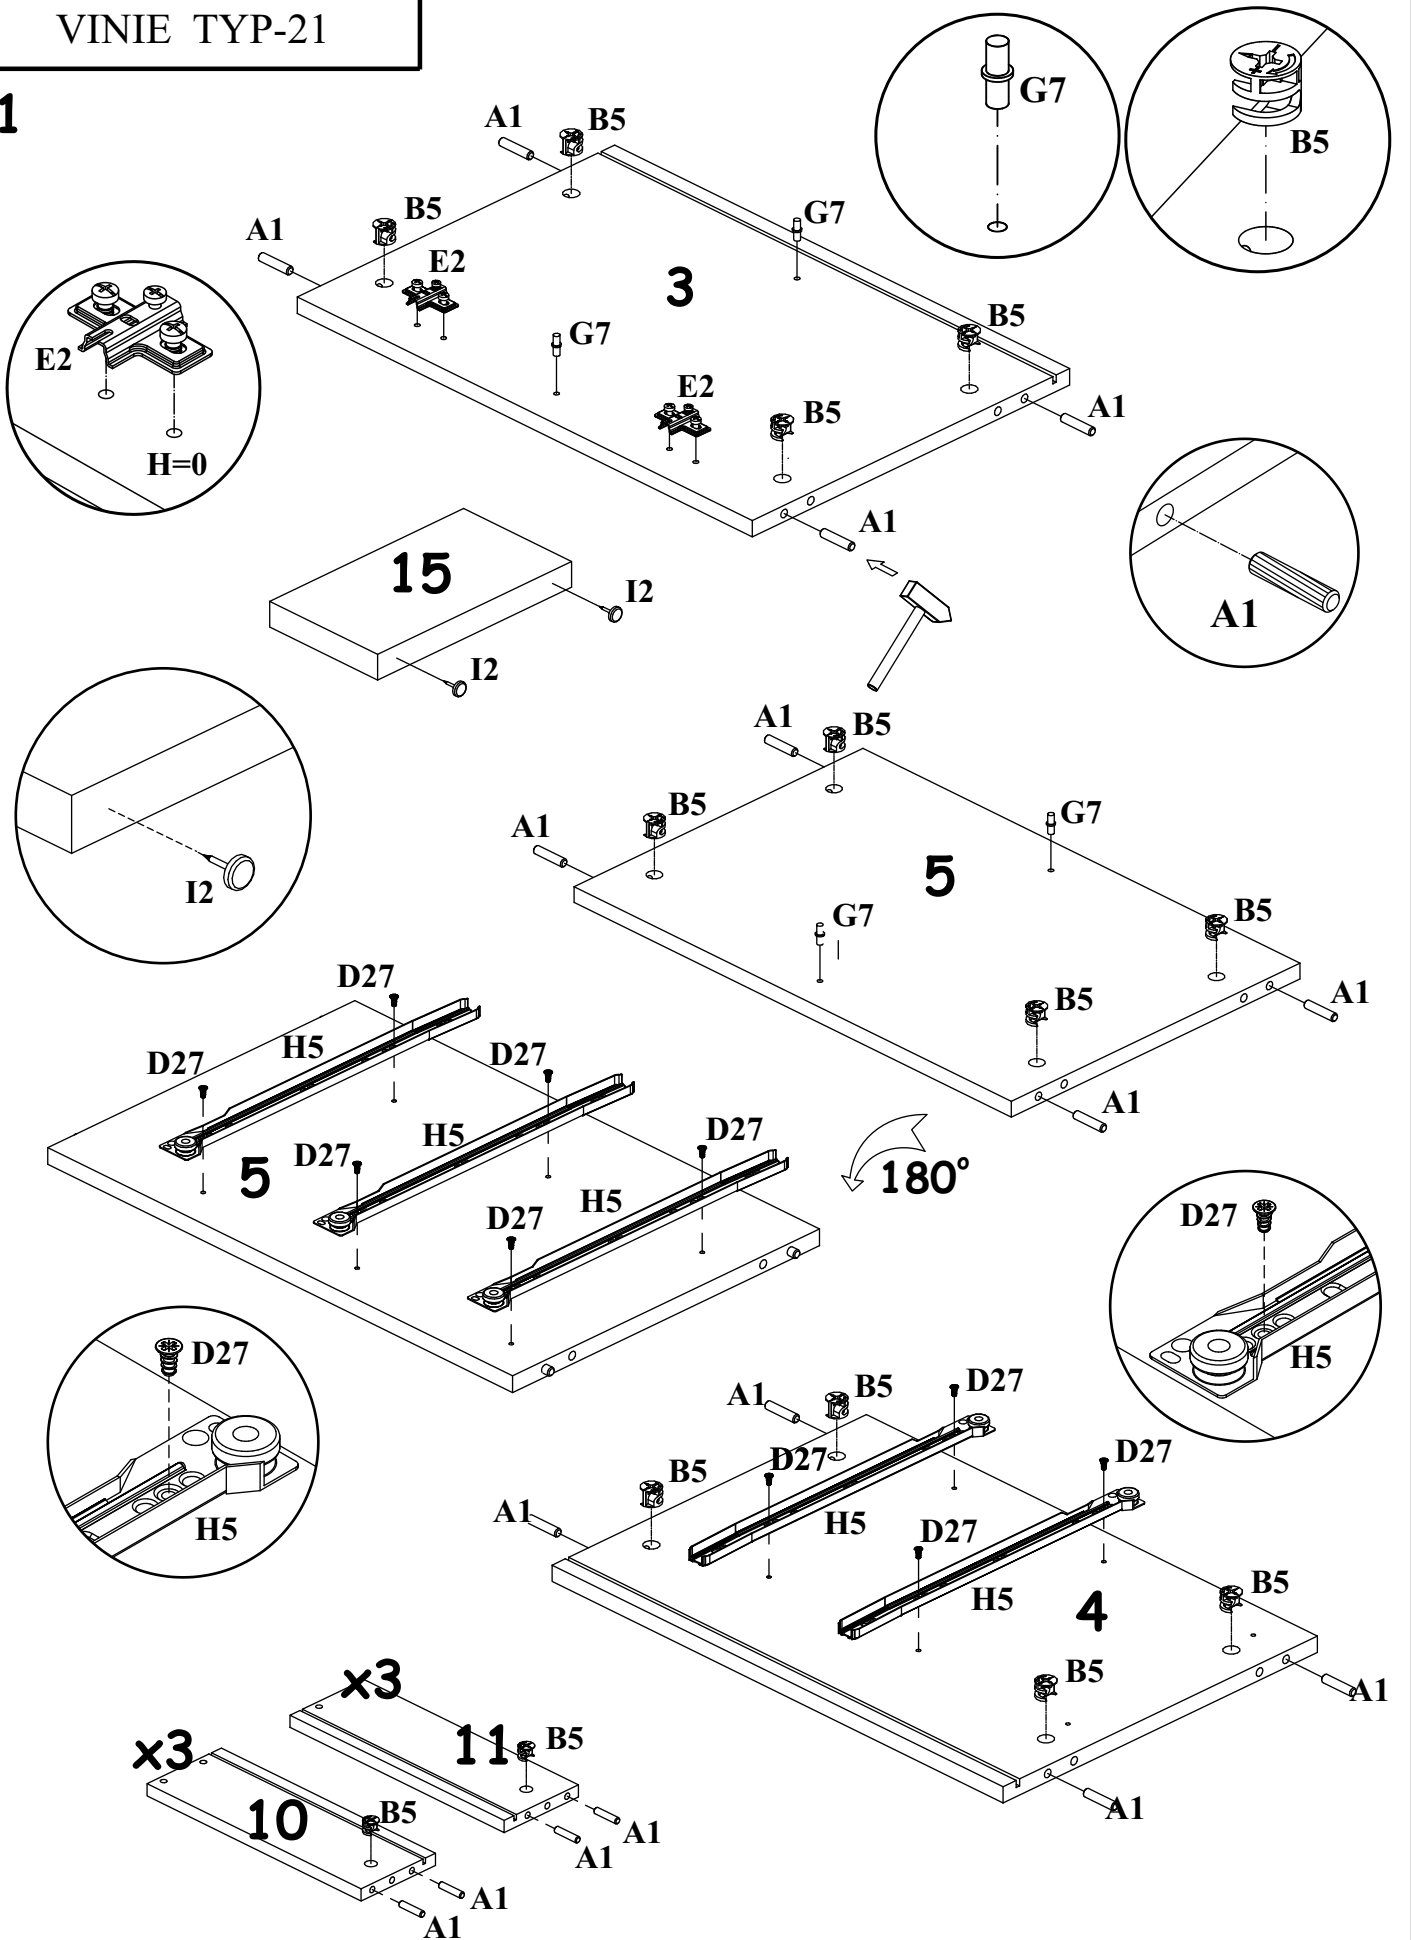

VINIE TYP-21

NO	Dim.		Col.-No	Qty
1	1102	401	2	1
2	1102	401	2	1
3	552	380	2	1
4	552	380	2	1
5	552	360	2	1
6	564	540	1	1
7	564	540	1	1
8	546	546	1	1
9	546	180	1	3
10	350	120	1	3
11	350	120	1	3
12	469	100	1	3
13	480	354	1	3
14	526	350	2	1
15	115	204	1	1

90 min

VINIE TYP-21

A1 X24 ø8x36	B11 X23 Ø7x50	G4 X12	B4 X18	B5 X18 ø15x12	G5 X18
D10 X18 USØ3,5x13	G2 X1	UP13 X15 UPØ3x16	S1 X15	G7 X4	H5 X3 L-350mm.
E21 X2 Ø35 H=0	E2 X2 H=0	KR1 X1	D8 X12 ESØ5x13	G16 X3	L1 X1
D5 X8 M4x25	SDS X4	I2 X2	LU X4	Z2 X2 Ø5	G4* X12

VINIE TYP-21

1

2

15

180°

2

VINIE TYP-21

3

4

5

6

7

8

9