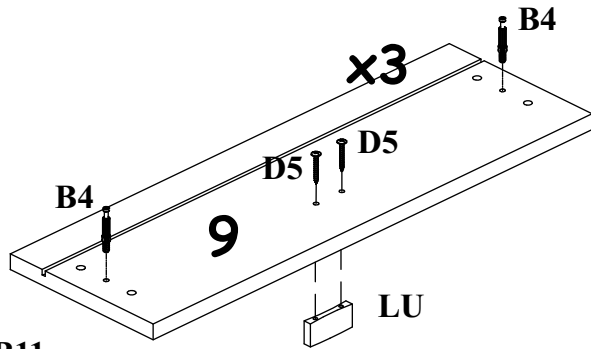

90 min

VINIE TYP-21

A1 X24 ø8x36	B11 X23 Ø7x50	G4 X12	B4 X18	B5 X18 ø15x12	G5 X18
D10 X18 USØ3,5x13	G2 X1	UP13 X15 UPØ3x16	S1 X15	G7 X4	H5 X3 L-350mm.
E21 X2 Ø35 H=0	E2 X2 H=0	KR1 X1	D8 X12 ESØ5x13	G16 X3	L1 X1
D5 X8 M4x25	SDS X4	I2 X2	LU X4	Z2 X2 Ø5	G4* X12

VINIE TYP-21

1

2

15

180°

2

VINIE TYP-21

3