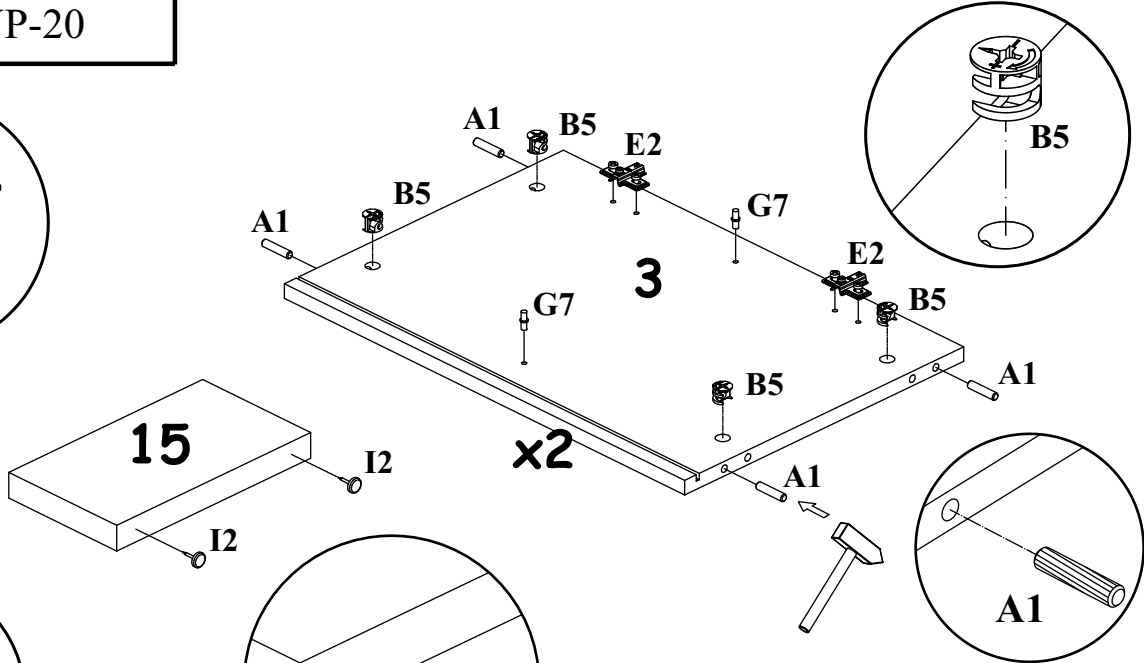

VINIE TYP-20

1