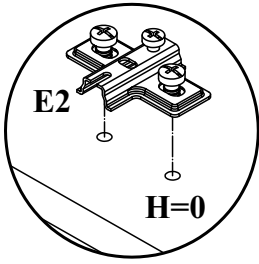

VINIE TYP-20

1