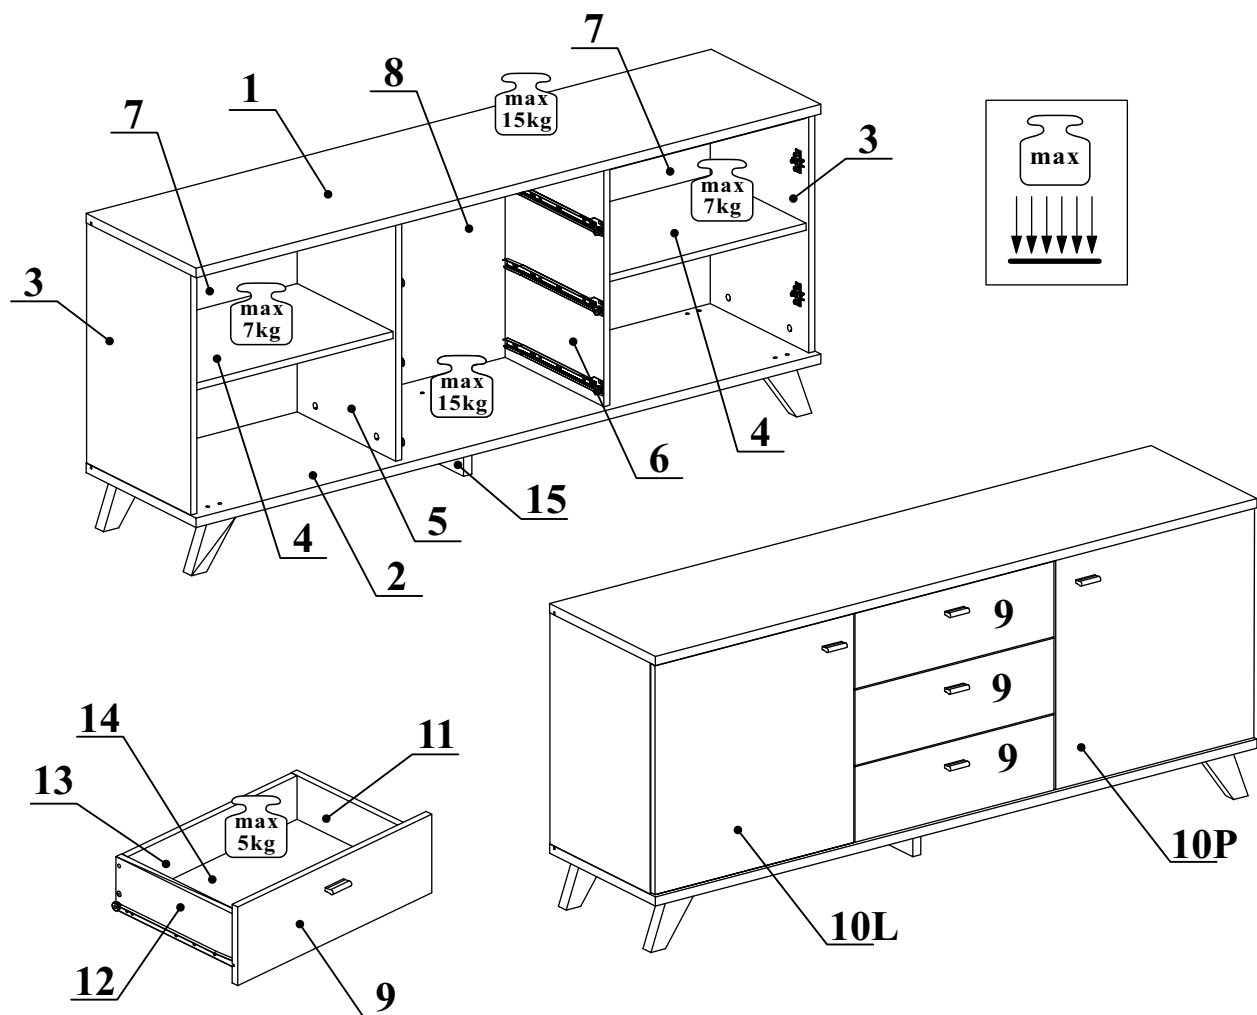

VINIE TYP-20

NO	Dim.		Col.-No	Qty
1	1652	401	2	1
2	1652	401	2	1
3	552	380	2	2
4	526	350	2	2
5	552	360	2	1
6	552	360	2	1
7	564	540	1	2
8	564	549	1	1
9	546	180	1	3
10	546	546	1	2
11	350	120	1	3
12	350	120	1	3
13	477	100	1	3
14	488	354	1	3
15	115	204	1	1

VINIE TYP-20

A1 X28 ø8x36	B11 X23 Ø7x50	G4 X12	B4 X22	B5 X22 ø15x12	G5 X22
D10 X22 USØ3,5x13	G2 X1	UP13 X18 UPØ3x16	S1 X19	G7 X8	H5 X3 L-350mm.
E21 X4 Ø35 H=0	E2 X4 H=0	KR1 X1	D8 X12 ESØ5x13	G16 X6	L1 X1
D5 X10 M4x25	SDS X4	LU X5	Z2 X4 ø5	I2 X2	G4* X11