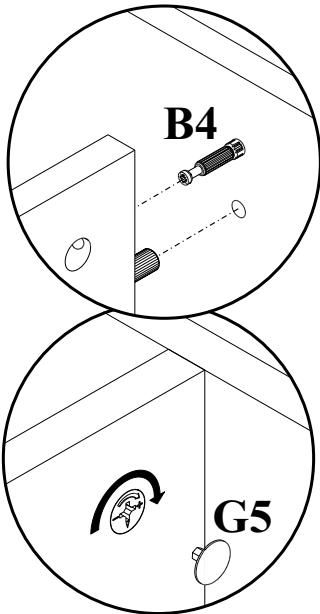

VINIE TYP-20

NO	Dim.		Col.-No	Qty
1	1652	401	2	1
2	1652	401	2	1
3	552	380	2	2
4	526	350	2	2
5	552	360	2	1
6	552	360	2	1
7	564	540	1	2
8	564	549	1	1
9	546	180	1	3
10	546	546	1	2
11	350	120	1	3
12	350	120	1	3
13	477	100	1	3
14	488	354	1	3
15	115	204	1	1

VINIE TYP-20

A1 X28 ø8x36	B11 X23 Ø7x50	G4 X12	B4 X22	B5 X22 ø15x12	G5 X22
D10 X22 USØ3,5x13	G2 X1	UP13 X18 UPØ3x16	S1 X19	G7 X8	H5 X3 L-350mm.
E21 X4 Ø35 H=0	E2 X4 H=0	KR1 X1	D8 X12 ESØ5x13	G16 X6	L1 X1
D5 X10 M4x25	SDS X4	LU X5	Z2 X4 ø5	I2 X2	G4* X11

VINIE TYP-20

1

2

VINIE TYP-20

3

4

5

6