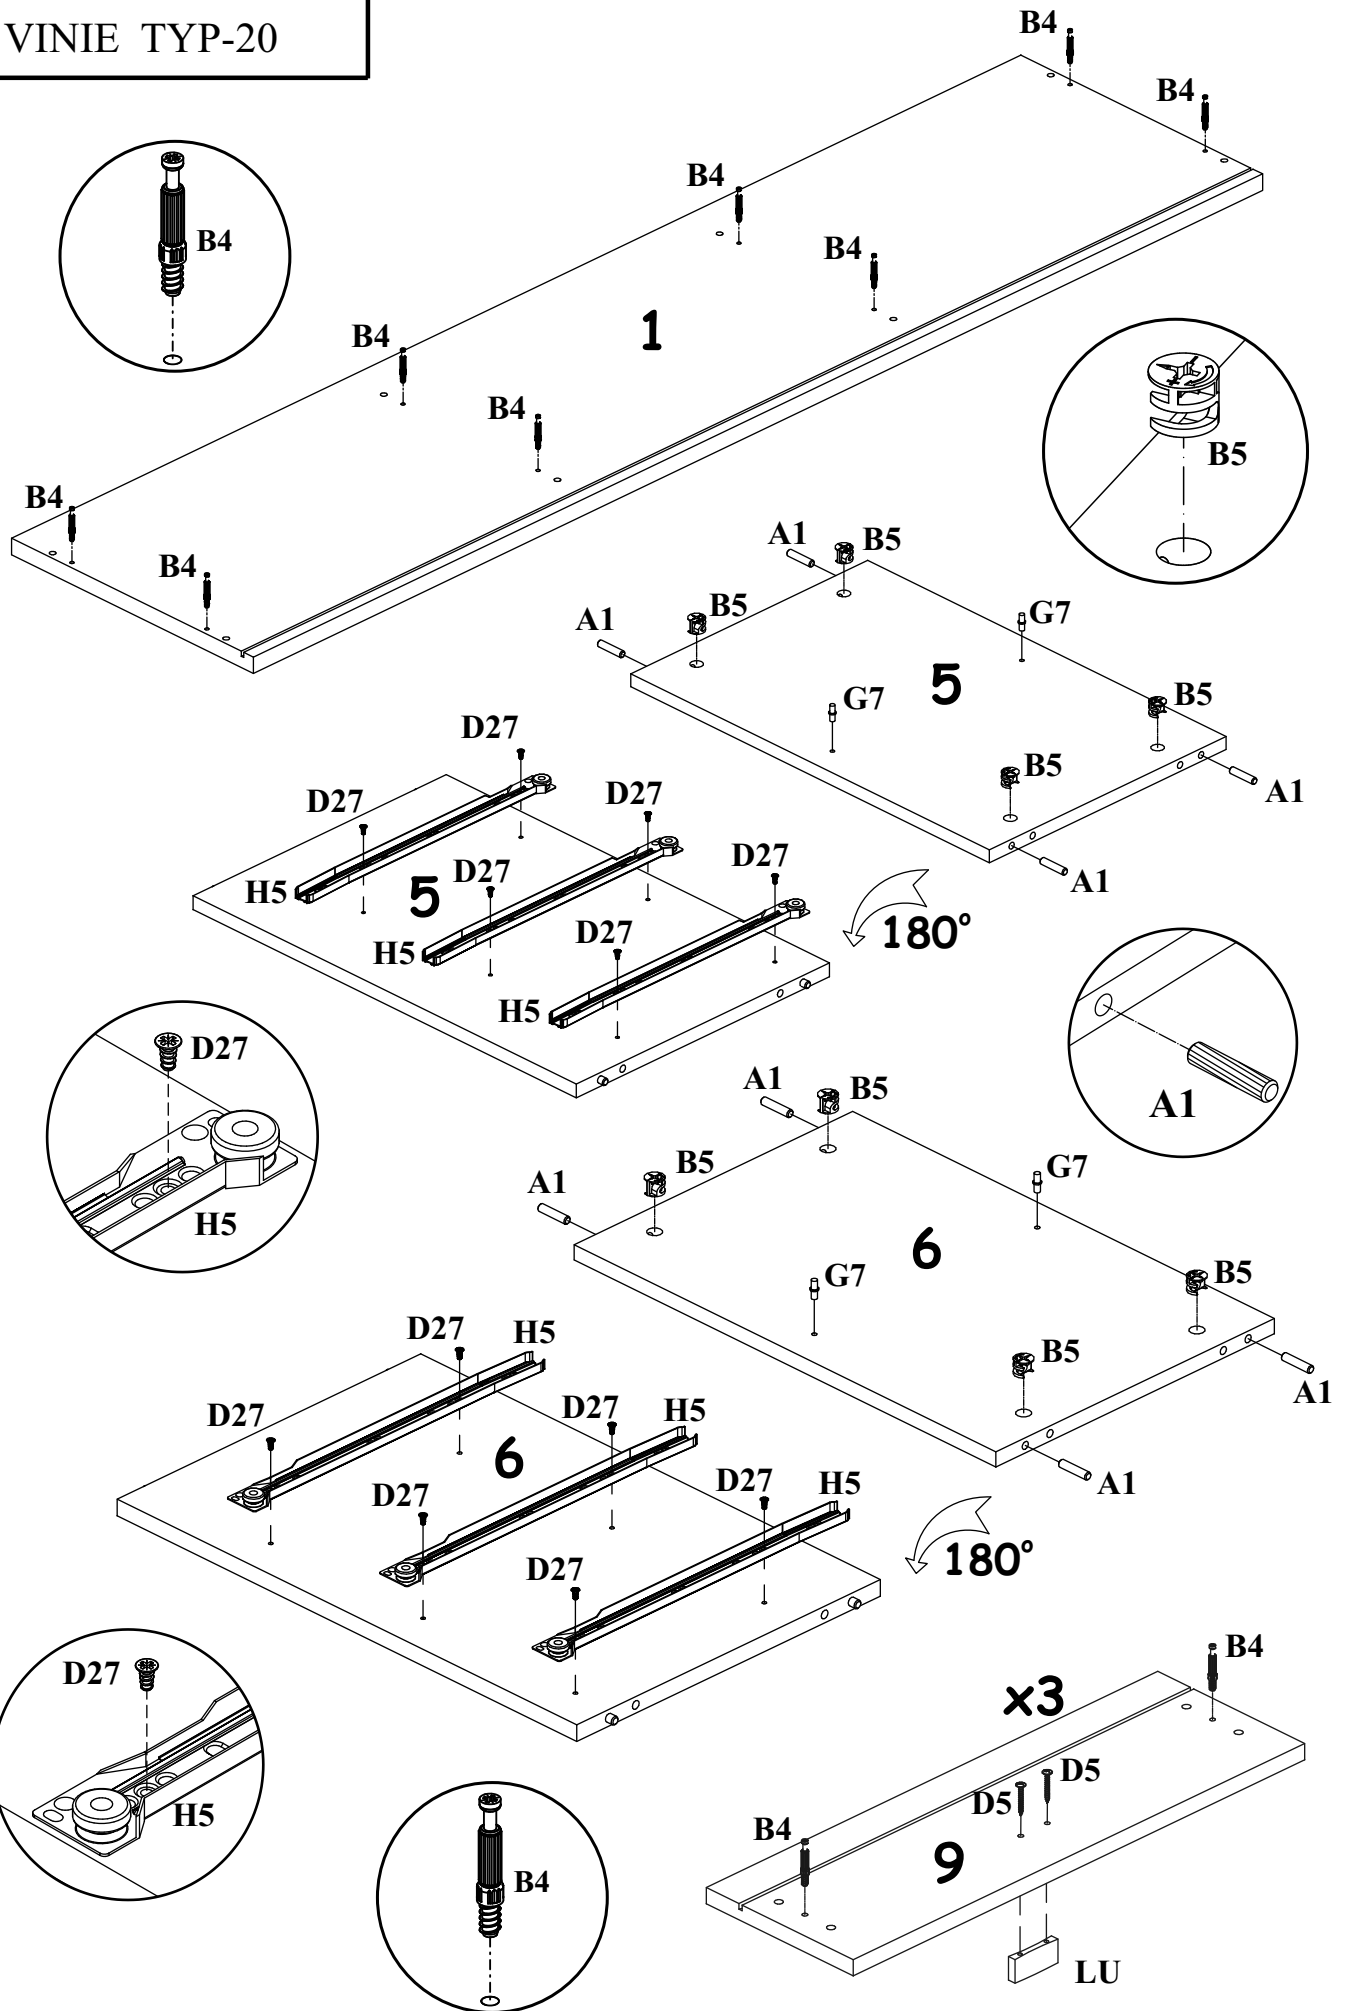

VINIE TYP-20

NO	Dim.		Col.-No	Qty
1	1652	401	2	1
2	1652	401	2	1
3	552	380	2	2
4	526	350	2	2
5	552	360	2	1
6	552	360	2	1
7	564	540	1	2
8	564	549	1	1
9	546	180	1	3
10	546	546	1	2
11	350	120	1	3
12	350	120	1	3
13	477	100	1	3
14	488	354	1	3
15	115	204	1	1

VINIE TYP-20

A1 X28 ø8x36	B11 X23 Ø7x50	G4 X12	B4 X22	B5 X22 ø15x12	G5 X22
D10 X22 USØ3,5x13	G2 X1	UP13 X18 UPØ3x16	S1 X19	G7 X8	H5 X3 L-350mm.
E21 X4 Ø35 H=0	E2 X4 H=0	KR1 X1	D8 X12 ESØ5x13	G16 X6	L1 X1
D5 X10 M4x25	SDS X4	LU X5	Z2 X4 ø5	I2 X2	G4* X11

VINIE TYP-20

1

2

VINIE TYP-20

3

4

5

6