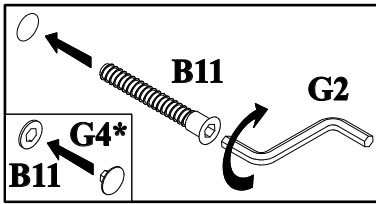

VINIE TYP-20

1