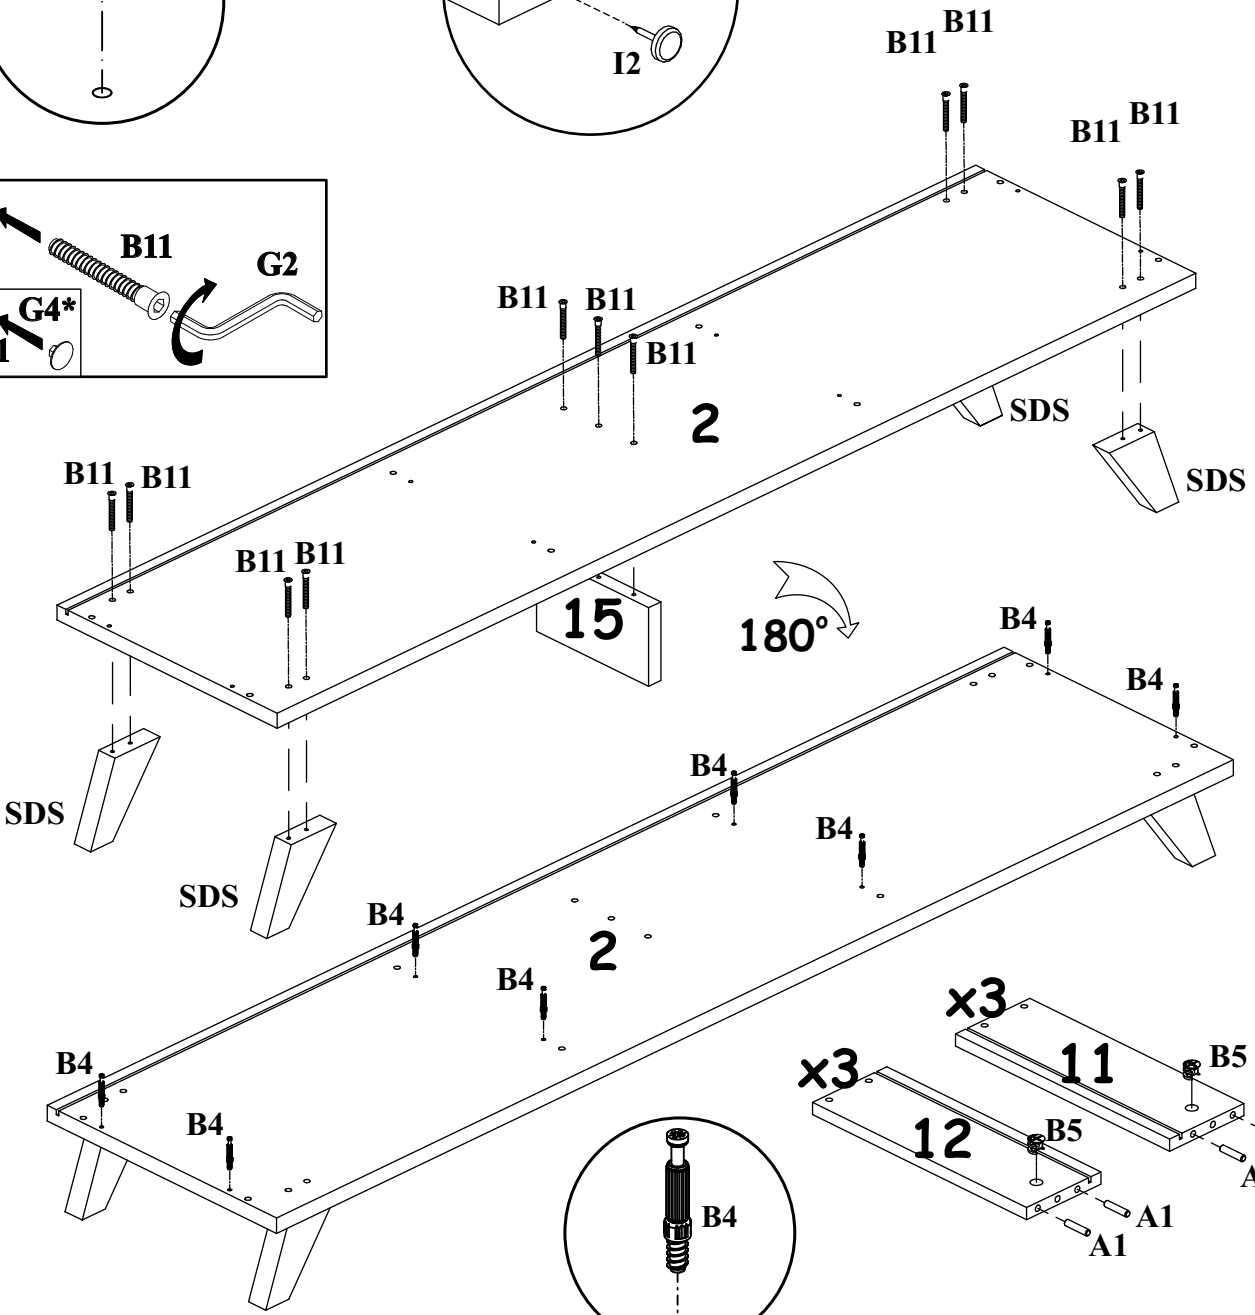

VINIE TYP-20

1