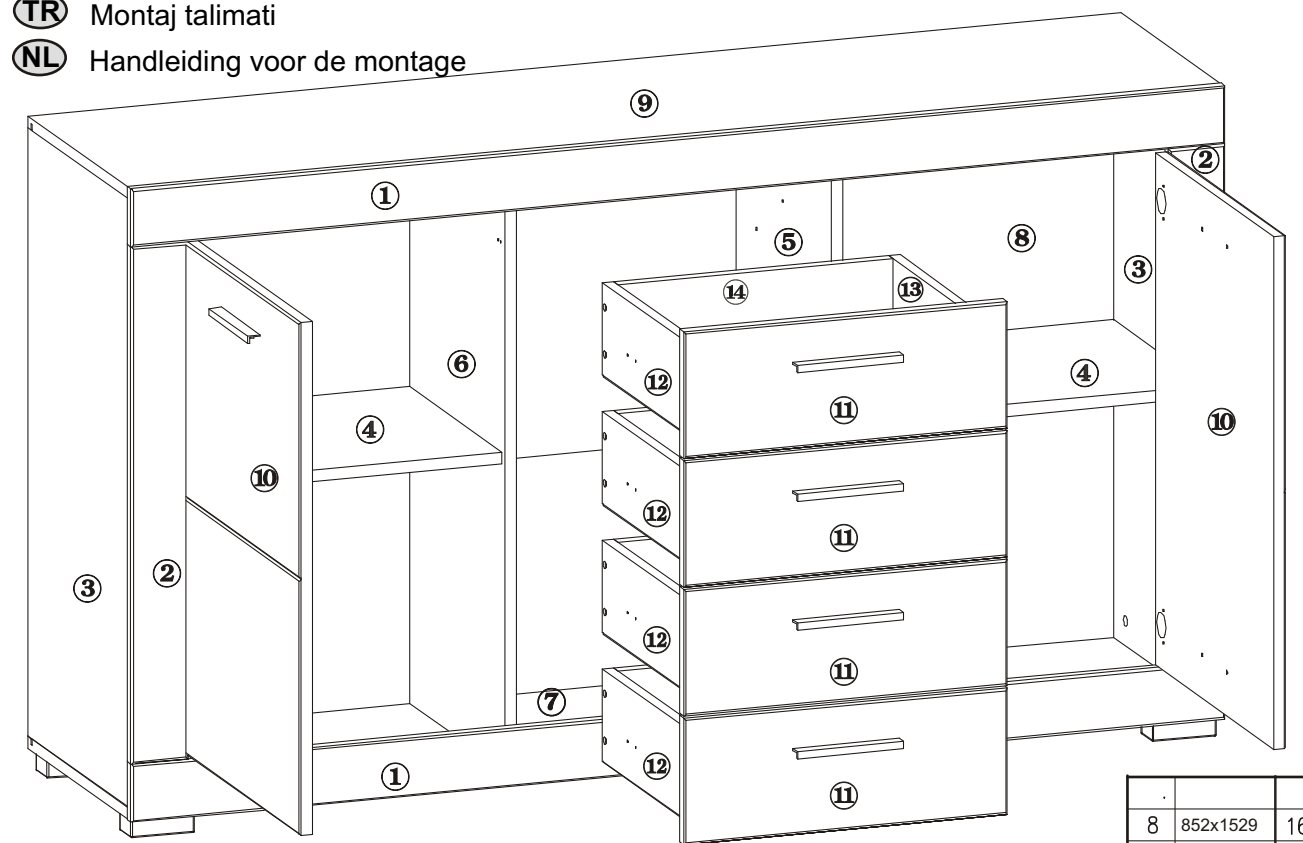

# TW3

1550x405x900

- UA Інструкція монтажу
- D Montageanleitung
- GB Assembly instructions
- ES Instrucciones de instalación
- FR Instructions de montage
- CZ Montážní návod
- PL Instrukcja montażu
- HU Összeszerelési útmutató
- SK Montážny návod
- RU Инструкции по монтажу
- IT Istruzioni di montaggio
- RO Instrucțiuni de asamblare
- TR Montaj talimatı
- NL Handleiding voor de montage

8	852x1529	16	
7	1547x386	15	356x419
6	837x370	14	389x126
5	837x370	13	350x126
4	517x360	12	350x126
3	837x386	11	458x174
2	711x80	10	705x458
1	1548x80	9	1547x386