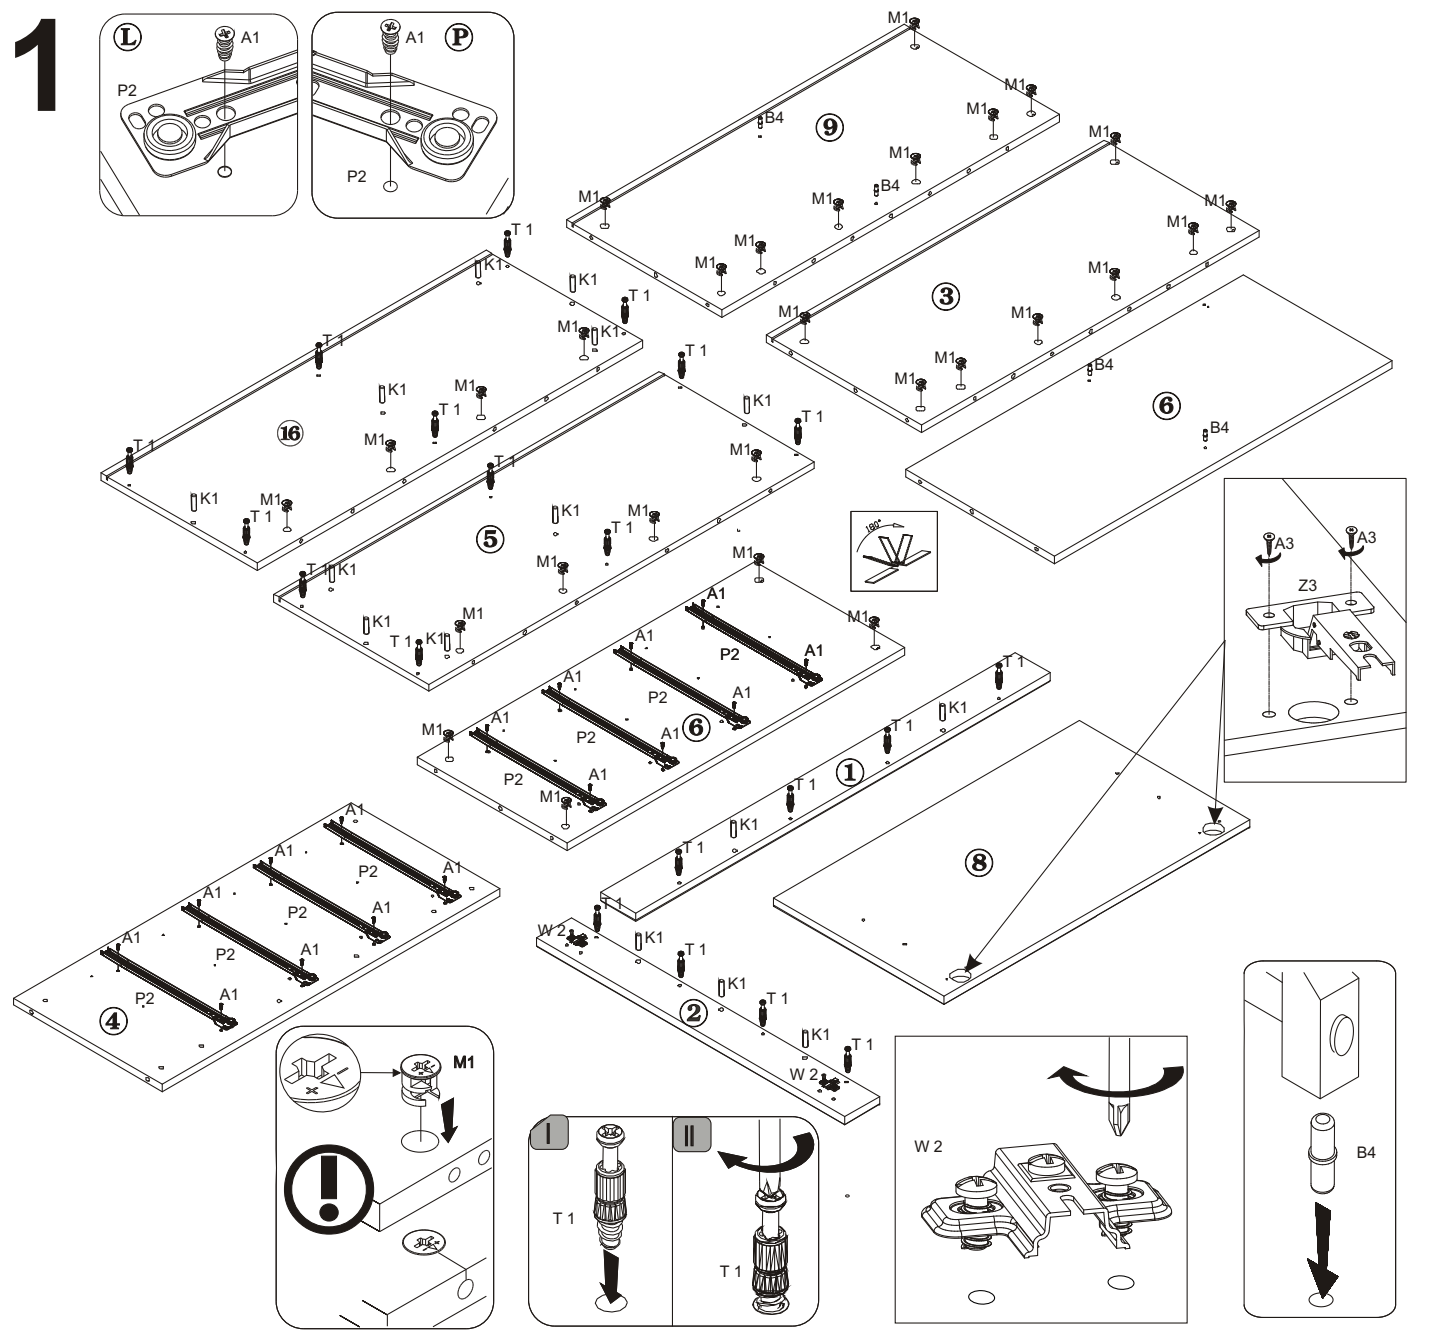

TW2

- UA** Інструкція монтажу
- D** Montageanleitung
- GB** Assembly instructions
- ES** Instrucciones de instalación
- FR** Instructions de montage
- CZ** Montážní návod
- PL** Instrukcja montażu
- HU** Összeszerelési útmutató
- SK** Montážny návod
- RU** Инструкция по монтажу
- IT** Istruzioni di montaggio
- RO** Instrucțiuni de asamblare
- TR** Montaj talimatı
- NL** Handleiding voor de montage

960x405x900

8	705x393	16	955x386
7	452x360	15	356x354
6	837x370	14	324x126
5	955x386	13	350x126
4	837x370	12	350x126
3	837x386	11	393x174
2	711x80	10	852x468
1	956x80	9	837x386

1

2

3

4