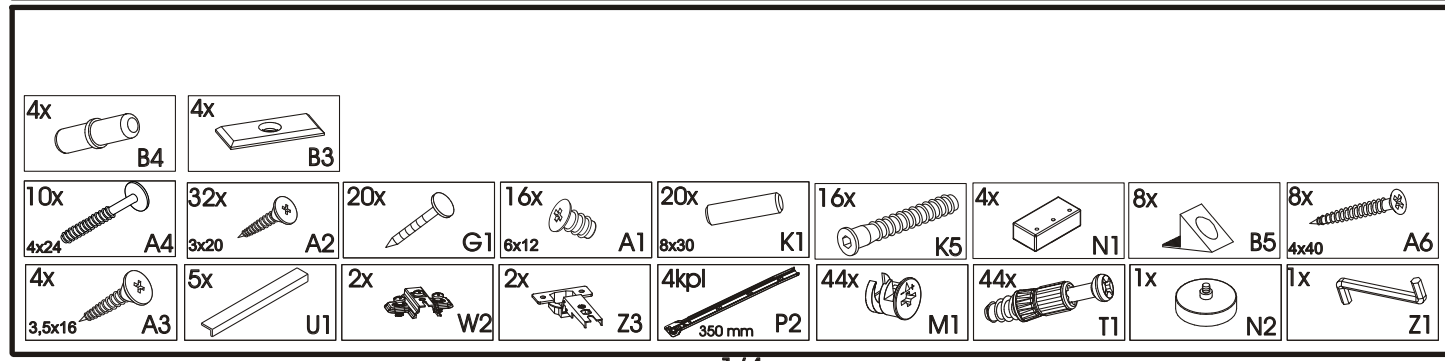

TW2

- UA** Інструкція монтажу
- D** Montageanleitung
- GB** Assembly instructions
- ES** Instrucciones de instalación
- FR** Instructions de montage
- CZ** Montážní návod
- PL** Instrukcja montażu
- HU** Összeszerelési útmutató
- SK** Montážny návod
- RU** Инструкция по монтажу
- IT** Istruzioni di montaggio
- RO** Instrucțiuni de asamblare
- TR** Montaj talimatı
- NL** Handleiding voor de montage

960x405x900

8	705x393	16	955x386
7	452x360	15	356x354
6	837x370	14	324x126
5	955x386	13	350x126
4	837x370	12	350x126
3	837x386	11	393x174
2	711x80	10	852x468
1	956x80	9	837x386

1

2

3

4