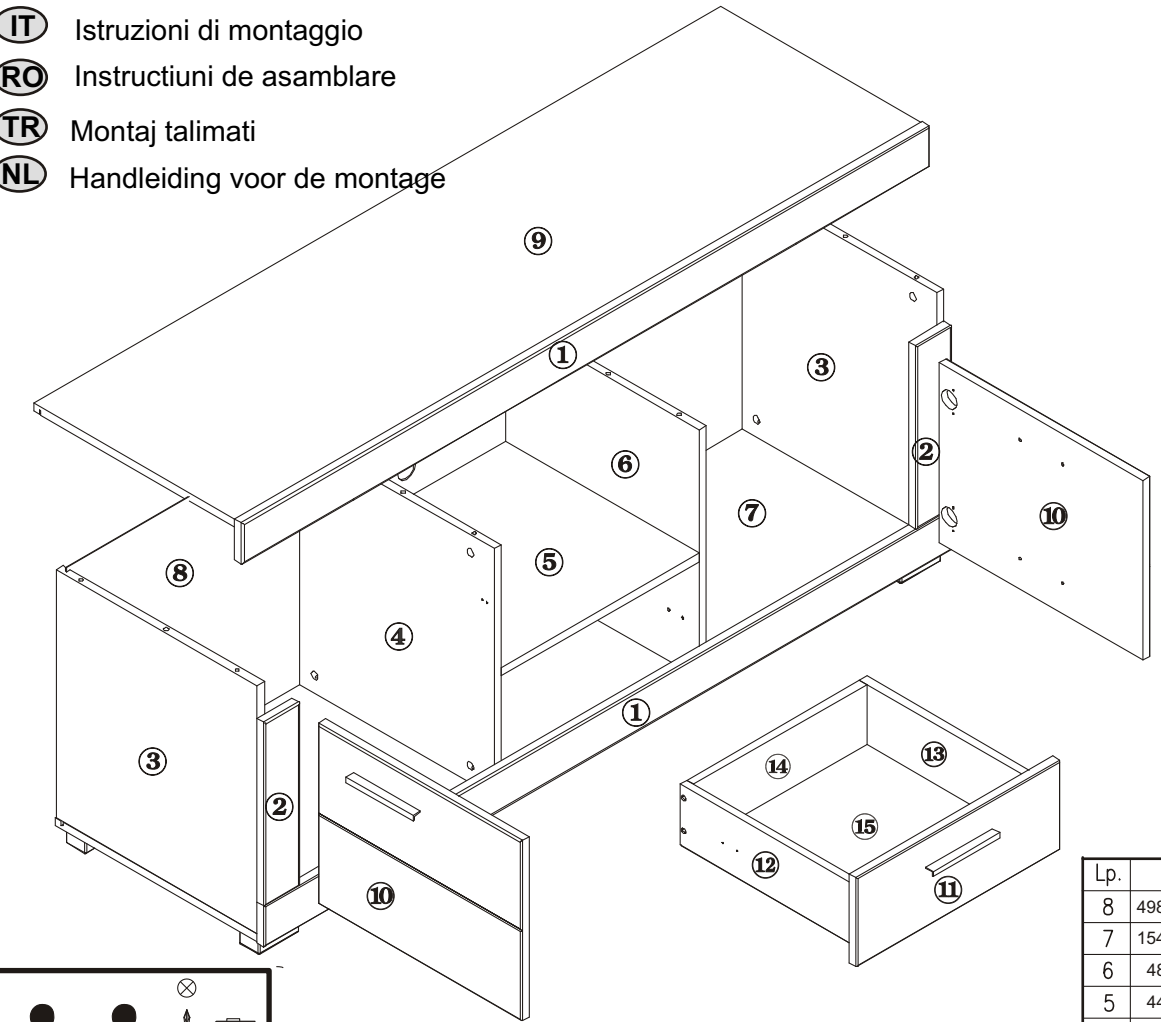

TW1

1550x470x545

- UA Інструкція монтажу
- D Montageanleitung
- GB Assembly instructions
- ES Instrucciones de instalación
- FR Instructions de montage
- CZ Montážní návod
- PL Instrukcja montażu
- HU Összeszerelési útmutató
- SK Montážny návod
- RU Инструкции по монтажу
- IT Istruzioni di montaggio
- RO Instrucțiuni de asamblare
- TR Montaj talimatı
- NL Handleiding voor de montage

Lp.	A	Lp.	A
8	498x1529		
7	1547x453	15	406x419
6	483x437	14	389x117
5	446x437	13	400x117
4	483x437	12	400x117
3	483x453	11	458x174
2	357x80	10	458x351
1	1548x80	9	1547x453

8x G2	6x 4x24 A4	14x 3x20 A2	4x G1	4x 6x12 A1	20x 8x30 K1	4x K5	4x N1	8x B5	8x 4x40 A6
8x 3,5x16 A3	3x U1	4x W2	4x Z3	1kpl 400mm P2	32x M1	32x T1	2x N2	1x Z1	

1

2

3

2/4

4

5

3/4