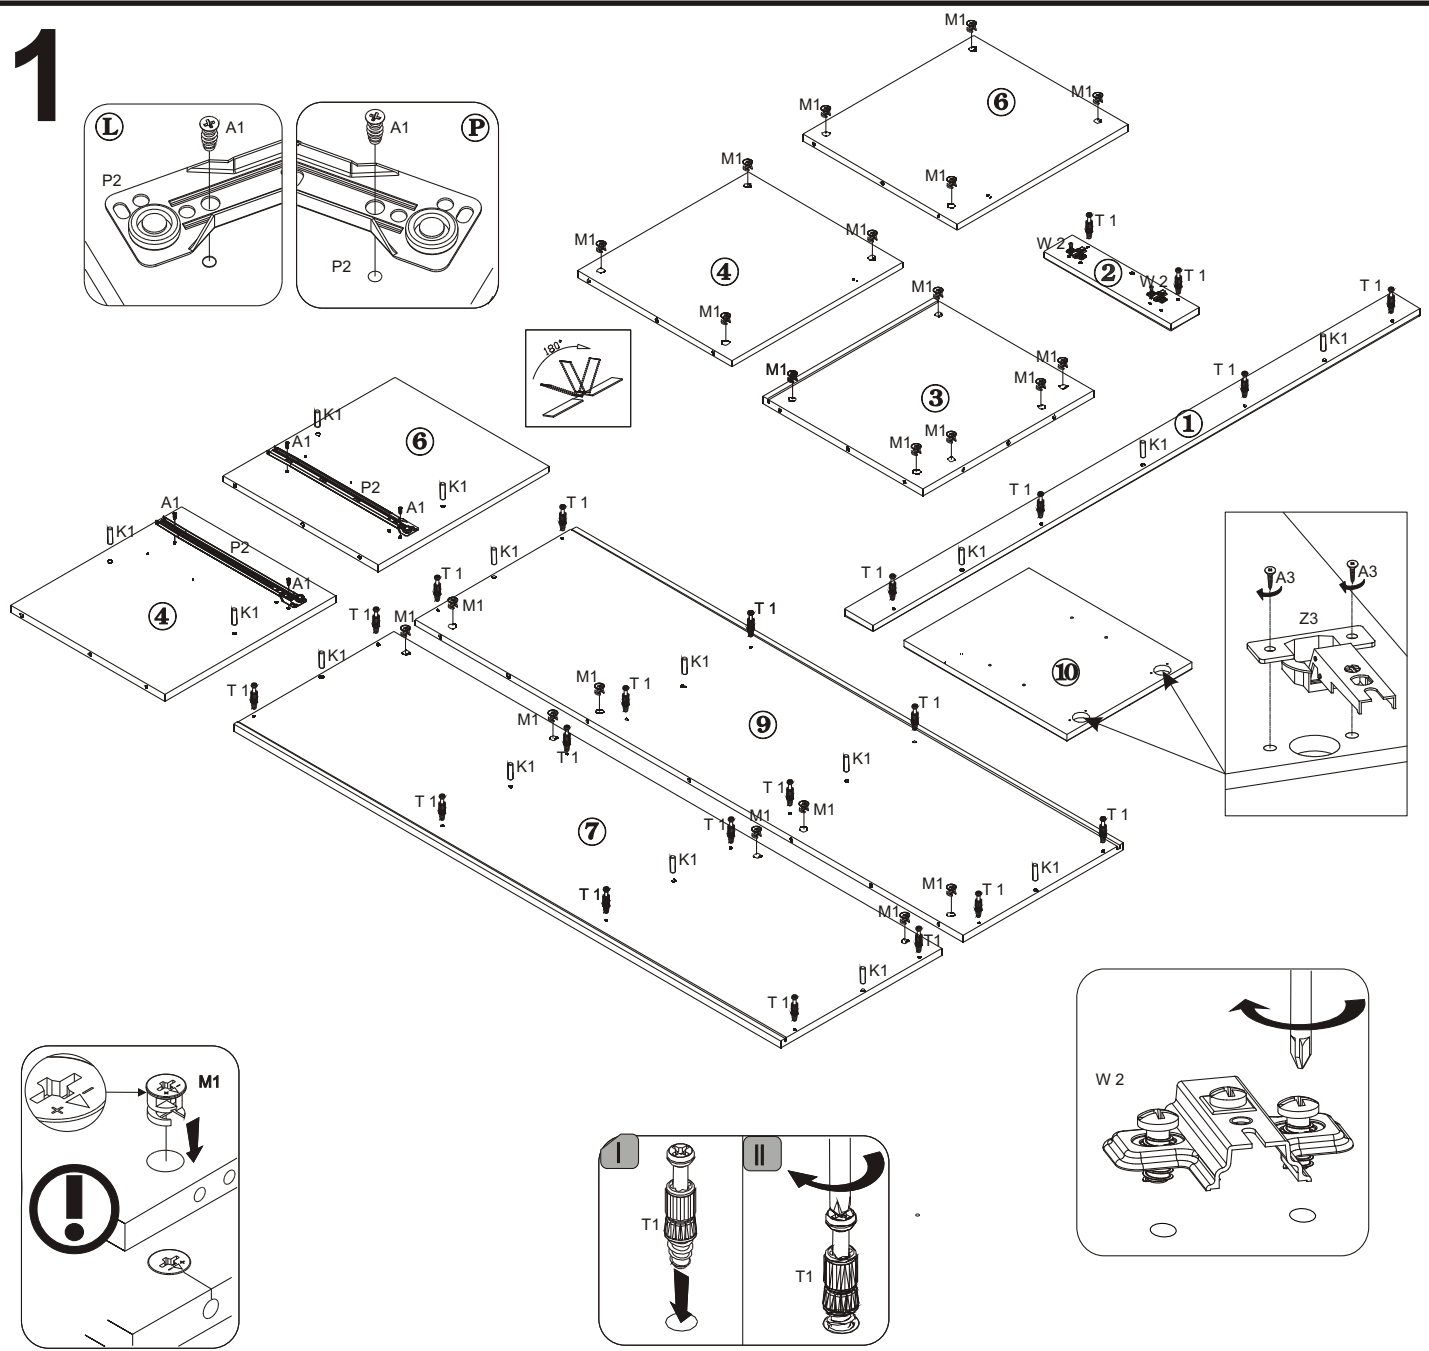

TW1

1550x470x545

- UA Інструкція монтажу
- D Montageanleitung
- GB Assembly instructions
- ES Instrucciones de instalación
- FR Instructions de montage
- CZ Montážní návod
- PL Instrukcja montażu
- HU Összeszerelési útmutató
- SK Montážny návod
- RU Инструкции по монтажу
- IT Istruzioni di montaggio
- RO Instrucțiuni de asamblare
- TR Montaj talimatı
- NL Handleiding voor de montage

Lp.	A	Lp.	A
8	498x1529		
7	1547x453	15	406x419
6	483x437	14	389x117
5	446x437	13	400x117
4	483x437	12	400x117
3	483x453	11	458x174
2	357x80	10	458x351
1	1548x80	9	1547x453

8x G2	6x 4x24 A4	14x 3x20 A2	4x G1	4x 6x12 A1	20x 8x30 K1	4x K5	4x N1	8x B5	8x 4x40 A6
8x 3,5x16 A3	3x U1	4x W2	4x Z3	1kpl 400mm P2	32x M1	32x T1	2x N2	1x Z1	

1

2

3

2/4

4

5

3/4