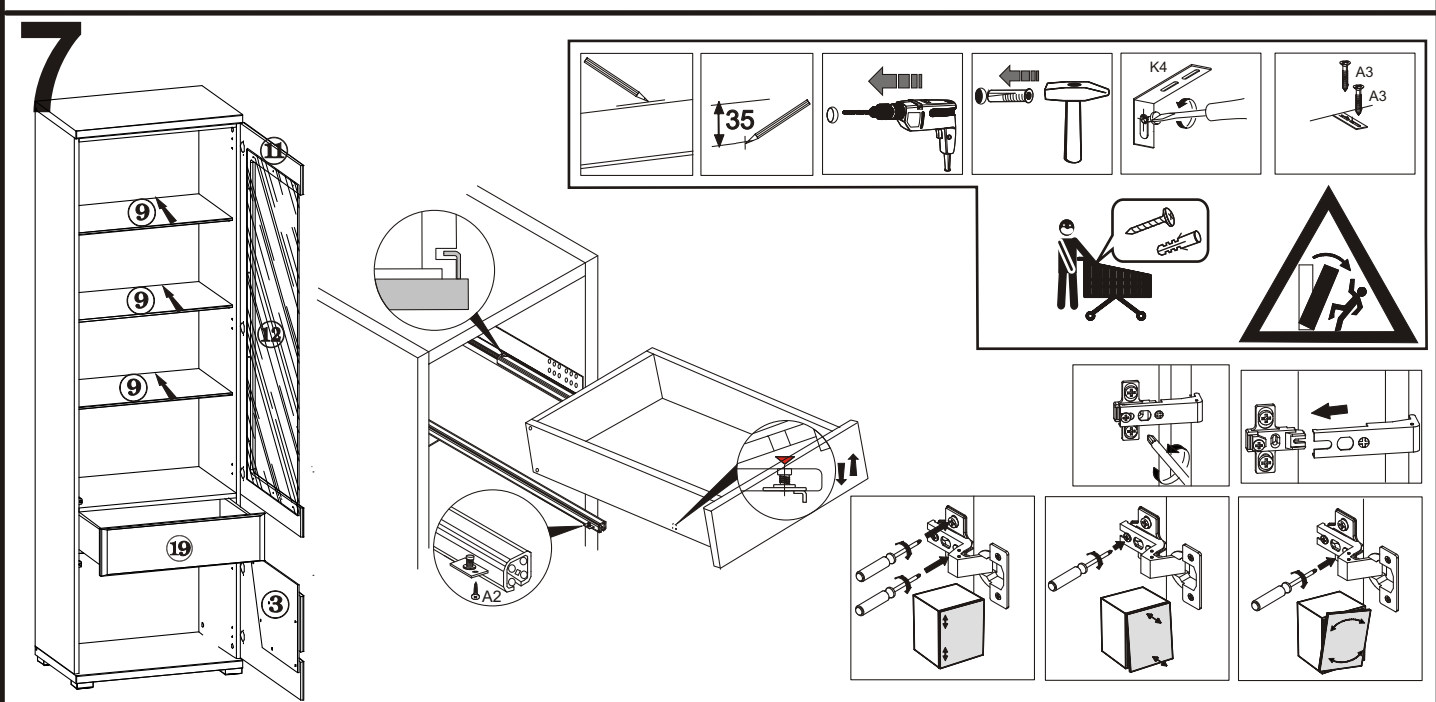

5

6

7

TES

TS4;5

- (D)** Montageanleitung
- (GB)** Assembly instructions
- (ES)** Instrucciones de instalación
- (FR)** Instructions de montage
- (CZ)** Montážní návod
- (PL)** Instrukcja montażu
- (HU)** Összeszerelési útmutató
- (SK)** Montážny návod
- (RU)** Инструкции по монтажу
- (IT)** Istruzioni di montaggio
- (RO)** Instrucțiuni de asamblare
- (TR)** Montaj talimatı
- (NL)** Handleiding voor de montage

590x400x1910

Lp.	A	Lp.	A
12	1130x496	23	
11	582x1270	22	
10	1836x378	21	
9	553x330	20	
8	1283x568	19	582x160
7	554x362	18	356x525
6	568x568	17	514x106
5	1836x378	16	350x119
4	587x400	15	350x119
3	464x300	14	587x400
2	582x390	13	554x110
1	388x190		

16x 4x16 A7	16x P3	3x LED T1	4x M2	4x 20,5 T2	4x 6x12 A6	4x B3	
9x G2	4x 8,4x50 K5	2kpl 360 mm P1	1x K4	10x 8x30 K1	14x B5	12x B1	8x 6,3x12 A10
16x 3,5x16 A3	16x 3x20 A2	5x W2	5x #16 Z3	2x R1	12x M1	12x 29,5 T1	4x S1
							1x Z1