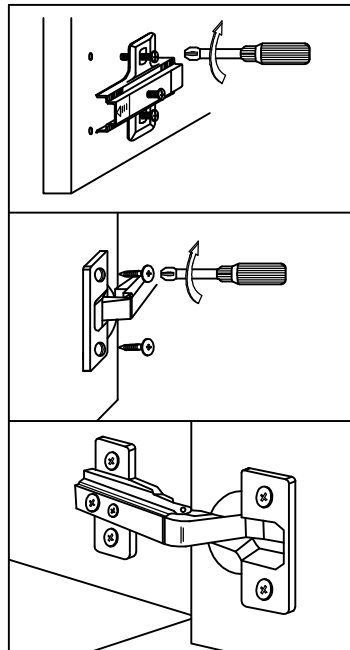

TOMMY - 9

Symbol elementu	Wymiary	Paczka
1	944 x 350	2 / 2
2	944 x 350	2 / 2
3	1201 x 351	2 / 2
4	1168 x 316	2 / 2
5	848 x 330	1 / 2
6	1168 x 80	2 / 2
7	852 x 316	1 / 2
8	316 x 300	2 / 2
9	860 x 430	1 / 2
10	869 x 429	1 / 2
11	869 x 308	1 / 2
12	LH L-848	1 / 2

T1	M1	Z1	K-30	ZW	PZW	W4x16
12	12	12	18	4	4	8
STB	U1	W4x27	PP	SN	G1	L-848
11	6	6	16	5	14	1

1

2