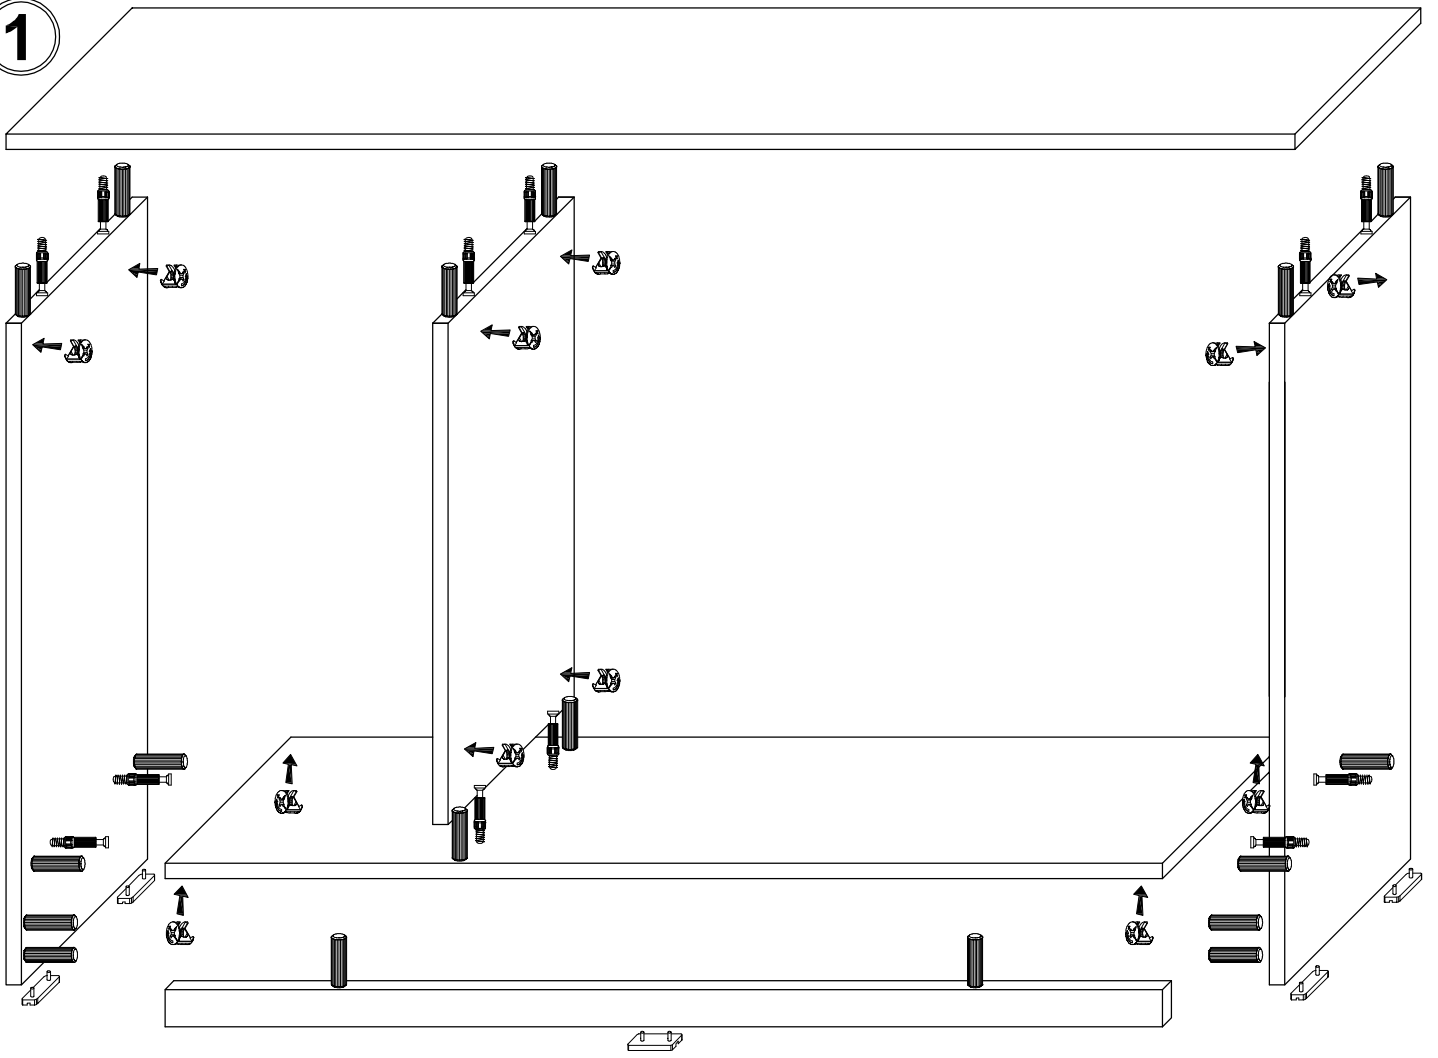

TOMMY - 9

Symbol elementu	Wymiary	Paczka
1	944 x 350	2 / 2
2	944 x 350	2 / 2
3	1201 x 351	2 / 2
4	1168 x 316	2 / 2
5	848 x 330	1 / 2
6	1168 x 80	2 / 2
7	852 x 316	1 / 2
8	316 x 300	2 / 2
9	860 x 430	1 / 2
10	869 x 429	1 / 2
11	869 x 308	1 / 2
12	LH L-848	1 / 2

T1	M1	Z1	K-30	ZW	PZW	W4x16
12	12	12	18	4	4	8
STB	U1	W4x27	PP	SN	G1	L-848
11	6	6	16	5	14	1

1

2