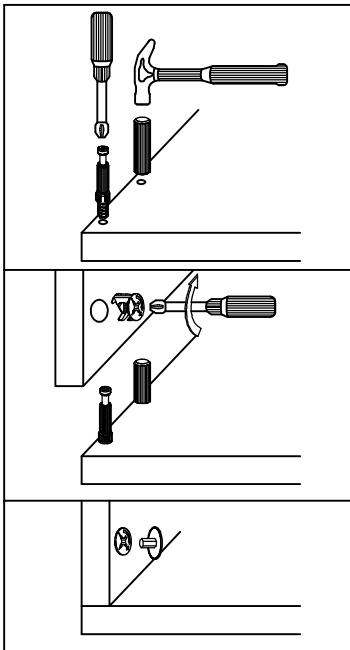

TOMMY - 9

Symbol elementu	Wymiary	Paczka
1	944 x 350	2 / 2
2	944 x 350	2 / 2
3	1201 x 351	2 / 2
4	1168 x 316	2 / 2
5	848 x 330	1 / 2
6	1168 x 80	2 / 2
7	852 x 316	1 / 2
8	316 x 300	2 / 2
9	860 x 430	1 / 2
10	869 x 429	1 / 2
11	869 x 308	1 / 2
12	LH L-848	1 / 2

T1	M1	Z1	K-30	ZW	PZW	W4x16
12	12	12	18	4	4	8
STB	U1	W4x27	PP	SN	G1	L-848
11	6	6	16	5	14	1

1

2