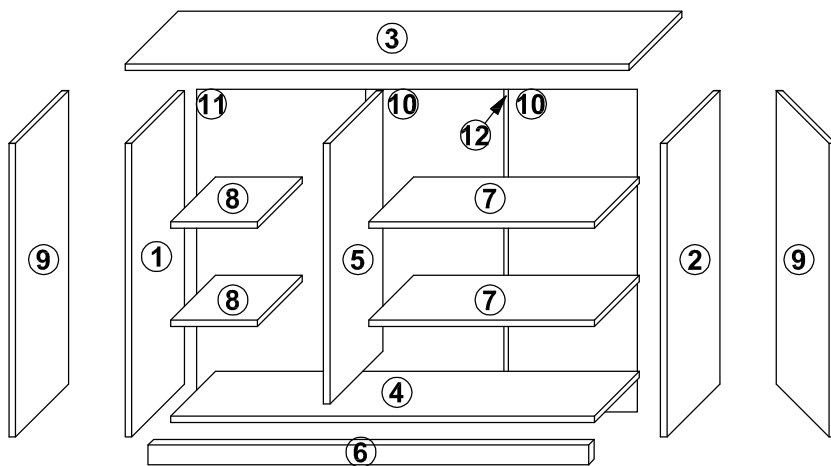

TOMMY - 9

Symbol elementu	Wymiary	Paczka
1	944 x 350	2 / 2
2	944 x 350	2 / 2
3	1201 x 351	2 / 2
4	1168 x 316	2 / 2
5	848 x 330	1 / 2
6	1168 x 80	2 / 2
7	852 x 316	1 / 2
8	316 x 300	2 / 2
9	860 x 430	1 / 2
10	869 x 429	1 / 2
11	869 x 308	1 / 2
12	LH L-848	1 / 2

T1	M1	Z1	K-30	ZW	PZW	W4x16
12	12	12	18	4	4	8
STB	U1	W4x27	PP	SN	G1	L-848
11	6	6	16	5	14	1

1

2