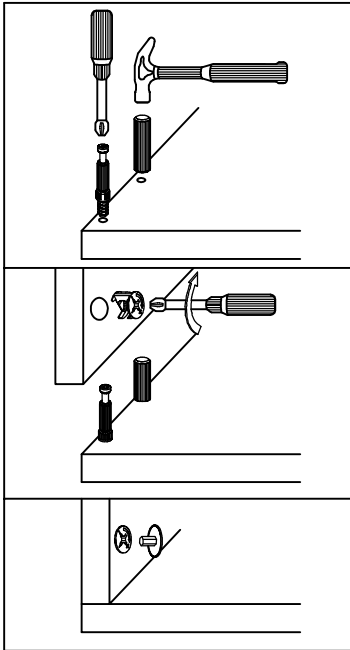

TOMMY - 5

Symbol elementu	Wymiary	Paczka
1	1900 x 400	1 / 1
2	1900 x 400	1 / 1
3	501 x 401	1 / 1
4	468 x 366	1 / 1
5	468 x 366	1 / 1
6	468 x 382	1 / 1
7	766 x 365	1 / 1
8	468 x 366	1 / 1
9	360 x 226	1 / 1
10	692 x 462	1 / 1
11	468 x 80	1 / 1
12	1825 x 476	1 / 1

T1	M1	Z1	K-30	ZW	PZW	W4x16
20	20	20	24	2	2	4
U1	W4x27	PP	SN	G1	STB	
2	2	12	4	18	9	

1

2