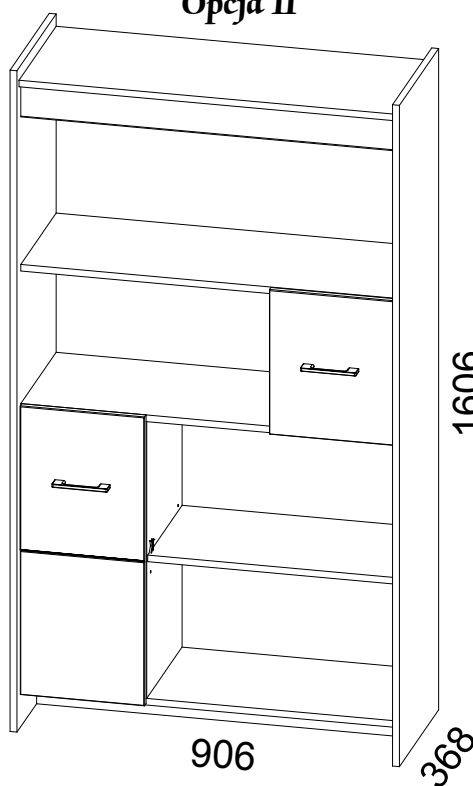

INSTRUKCJA MONTAŻU

FITTING-UP INSTRUCTION / AUFBAUANLEITUNG
MONTÁŽNÍ NÁVOD / MONTÁŽNY NÁVOD

Producent:
Restol sp. z o.o.
36-055 BRATKOWICE
www.restol.com.pl

Teen TER-1C

TER-1C
Opcja I

TER-1C
Opcja II

906 x 1606 x 368 /mm/