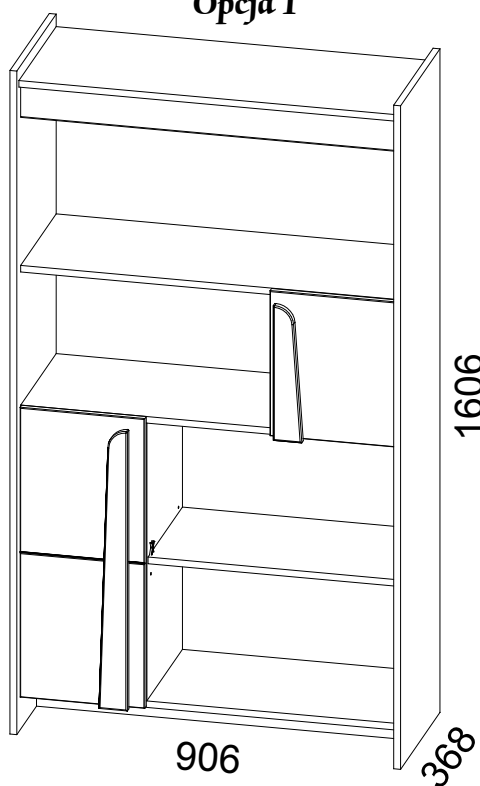

INSTRUKCJA MONTAŻU

FITTING-UP INSTRUCTION / AUFBAUANLEITUNG
MONTÁŽNÍ NÁVOD / MONTÁŽNY NÁVOD

Producent:
Restol sp. z o.o.
36-055 BRATKOWICE
www.restol.com.pl

Teen TER-1C

TER-1C
Opcja I

TER-1C
Opcja II

906 x 1606 x 368 /mm/