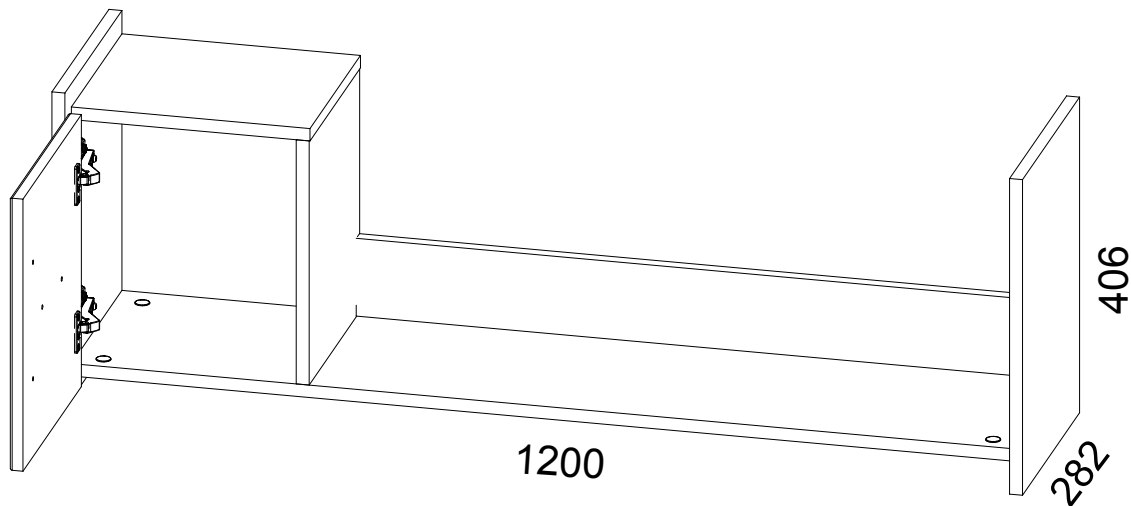

INSTRUKCJA MONTAŻU

FITTING-UP INSTRUCTION / AUFBAUANLEITUNG
MONTÁŽNÍ NÁVOD / MONTÁŽNY NÁVOD

Producent:
Restol sp. z o.o.
36-055 BRATKOWICE
www.restol.com.pl

Teen TEP-1C

1200 x 406 x 282 /mm/

POKYN pro ošetřování nábytku!