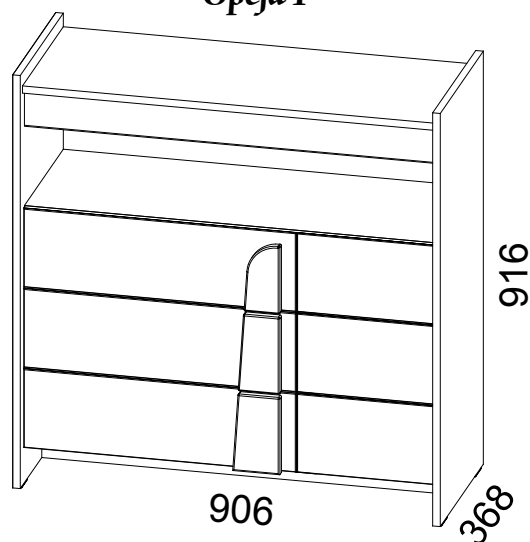

INSTRUKCJA MONTAŻU

FITTING-UP INSTRUCTION / AUFBAUANLEITUNG
MONTÁŽNÍ NÁVOD / MONTÁŽNY NÁVOD

Producent:
Restol sp. z o.o.
36-055 BRATKOWICE
www.restol.com.pl

Teen TEK-2C

TES-2C
Opcja I

TES-2C
Opcja II

906 x 916 x 368 /mm/