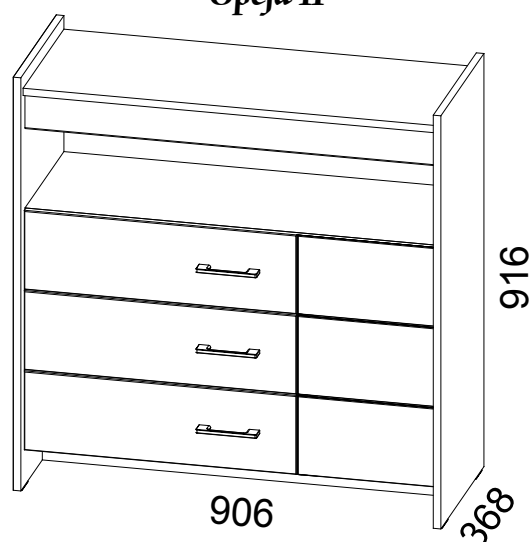

INSTRUKCJA MONTAŻU

FITTING-UP INSTRUCTION / AUFBAUANLEITUNG
MONTÁŽNÍ NÁVOD / MONTÁŽNY NÁVOD

Producent:
Restol sp. z o.o.
36-055 BRATKOWICE
www.restol.com.pl

Teen TEK-2C

TES-2C
Opcja I

TES-2C
Opcja II

906 x 916 x 368 /mm/