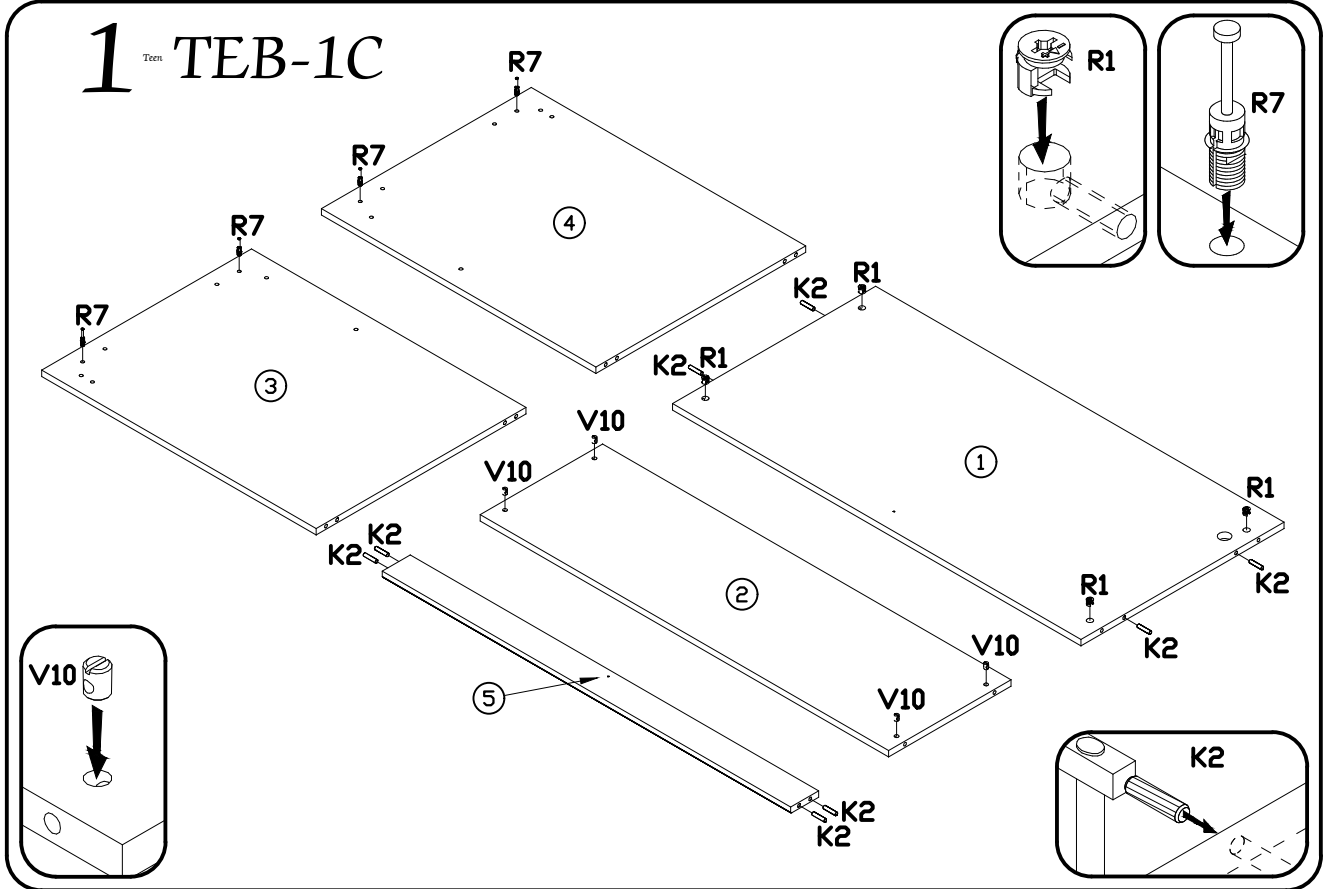

PODCZAS MONTAŻU POSTĘPOWAĆ ZGODNIE Z INSTRUKCJĄ
WHILE ASSEMBLING FOLLOW THE INSTRUCTION / MONTAGE LAUT DER AUFBAUANLEITUNG DURCHFÜHREN
PŘI MONTÁŽI POSTUPOVAT PODLE NÁVODU / PRI MONTÁŽI POSTUPUJTE PODĽA NÁVODU

1^{Techn} TEB-1C