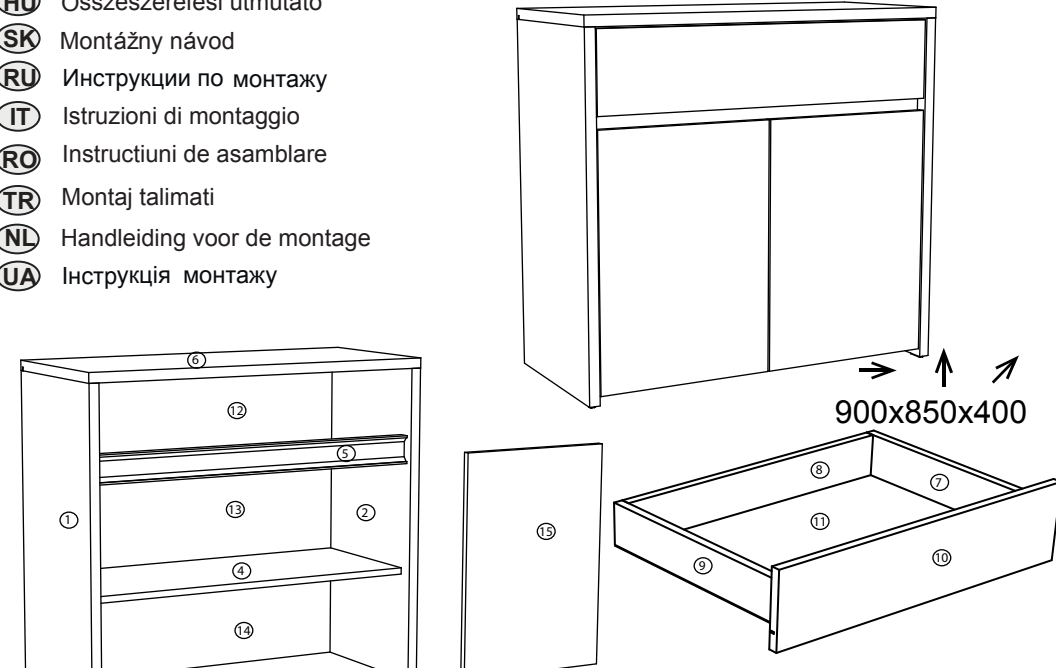

TAHOE TA5

- (PL)** Instrukcja montażu
- (ES)** Instrucciones de instalación
- (FR)** Instructions de montage
- (CZ)** Montážní návod
- (HU)** Összeszerelési útmutató
- (SK)** Montážny návod
- (RU)** Инструкции по монтажу
- (IT)** Istruzioni di montaggio
- (RO)** Instrucțiuni de asamblare
- (TR)** Montaj talimatı
- (NL)** Handleiding voor de montage
- (UA)** Інструкція монтажу

1	400x825	9	100x350
2	400x825	10	844x186
3	850x368	11	824x357
4	850x348	12	864x261
5	850x68	13	864x260
6	402x901	14	864x289
7	100x350	15	420x586
8	100x793	16	420x586

8x 6,3x13 A12	4x B3	4x 6x13 A1	10x 8x30 K1	16x F15mm T1	16x F15mm M1	6x 1.2x20 G2	9x S2	1x 350mm P2	1x Z1	4x Z3
4x 6,4x50 K3	10x 2x20 G3	4x S4	8x 3,5x16 A2	13x 3x16 A2	4x Z1	4x Z5	4x W2			