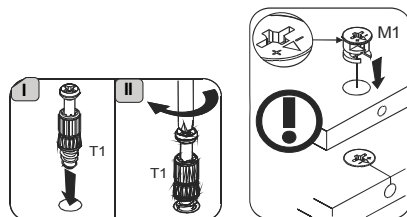

5

TAHOE TA 24-90

- (PL)** Instrukcja montażu
- (GB)** Assembly instructions
- (ES)** Instrucciones de instalación
- (FR)** Instructions de montage
- (CZ)** Montážní návod
- (D)** Montageanleitung
- (HU)** Összeszerelési útmutató
- (SK)** Montážny návod
- (RU)** Инструкции по монтажу
- (IT)** Istruzioni di montaggio
- (RO)** Instrucțiuni de asamblare
- (TR)** Montaj talimatı
- (NL)** Handleiding voor de montage
- (UA)** Інструкція монтажу

→ ↑ ↗
2053x850x977

1	2003x390
2	2003x390
3	977x850
4	977x440
5	1869x458
6	1855x40
7	1990x880
8	903x290
9	903x290
10	903x100
11	1990x85

20x F15mm T1	20x F15mm M1	8x G1	8x S1	4x B1	10x 6x13 A1	2x P1	
20x 8x30 K1	14x 4x45mm A3	12x S2	7x 4x25mm A10	4x B2	12x 3x16 A2	20x Z5	10x S4