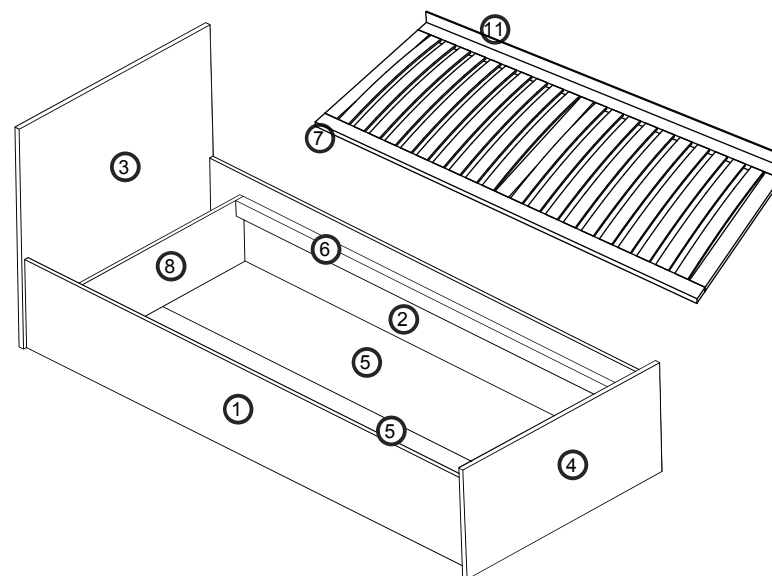

5

TAHOE TA 24-90

- (PL)** Instrukcja montażu
- (GB)** Assembly instructions
- (ES)** Instrucciones de instalación
- (FR)** Instructions de montage
- (CZ)** Montážní návod
- (D)** Montageanleitung
- (HU)** Összeszerelési útmutató
- (SK)** Montážny návod
- (RU)** Инструкции по монтажу
- (IT)** Istruzioni di montaggio
- (RO)** Instrucțiuni de asamblare
- (TR)** Montaj talimatı
- (NL)** Handleiding voor de montage
- (UA)** Інструкція монтажу

→ ↑ ↗
2053x850x977

1	2003x390
2	2003x390
3	977x850
4	977x440
5	1869x458
6	1855x40
7	1990x880
8	903x290
9	903x290
10	903x100
11	1990x85

20x F15mm T1	20x F15mm M1	8x G1	8x S1	4x B1	10x 6x13 A1	2x P1	
20x 8x30 K1	14x 4x45mm A3	12x S2	7x 4x25mm A10	4x B2	12x 3x16 A2	20x Z5	10x S4