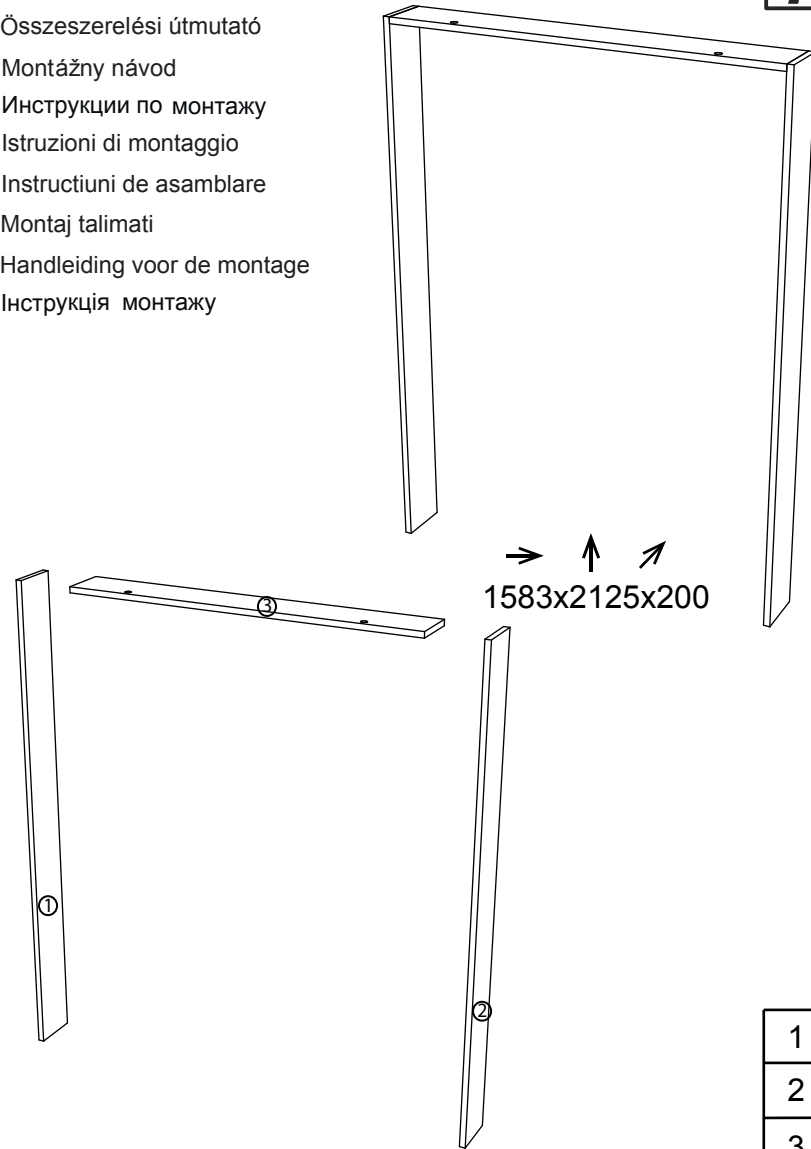

4

TAHOE TA23-3D

- (PL) Instrukcja montażu
- (ES) Instrucciones de instalación
- (FR) Instructions de montage
- (CZ) Montážní návod
- (HU) Összeszerelési útmutató
- (SK) Montážny návod
- (RU) Инструкции по монтажу
- (IT) Istruzioni di montaggio
- (RO) Instrucțiuni de asamblare
- (TR) Montaj talimatı
- (NL) Handleiding voor de montage
- (UA) Інструкція монтажу

1	2125x200
2	2125x200
3	1533x200

4x  8x30 K1	4x  F15mm T1	4x  F15mm IV1	2x  S4	4x  Z5	8x  4x30 A5	2x  L1
--	---	--	---	---	--	---

1

2

3