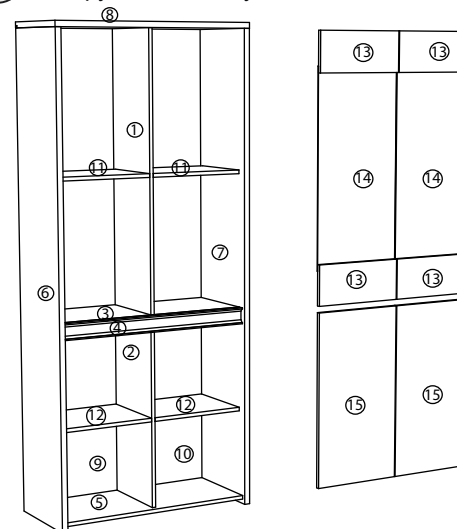

1

2

3

4

5

6

TAHOE TA12

- PL** Instrukcja montażu
- GB** Assembly instructions
- ES** Instrucciones de instalación
- FR** Instructions de montage
- CZ** Montážní návod
- D** Montageanleitung
- HU** Összeszerelési útmutató
- SK** Montážny návod
- RU** Инструкции по монтажу
- IT** Istruzioni di montaggio
- RO** Instrucțiuni de asamblare
- TR** Montaj talimatı
- NL** Handleiding voor de montage
- UA** Інструкція монтажу

→ ↑ ↗
900x2100x400

1	1203x400	8	400x900
2	820x340	9	2060x432
3	850x340	10	2060x432
4	850x68	11	416x320
5	850x368	12	416x340
6	2075x400	13	420x186
7	2075x400	14	908x420
		15	420x802

16x F5*16 B1	10x B3	10x 2x20 G3	16x 6,3x13 A12	1x 4x25 S 5	1x Z1	1x K4	
14x 8x30 K1	16x F15mm T1	16x F15mm M1	12x 1,2 x20 G2	14x S2	8x Z3	12x P3	8x W2
4x 6,4x50 K3	2x 2x20 B2	4x S4	18x 3,5x16 A4	14x 3x16 A2	12x 4x16 A3	16x Z5	1x S3