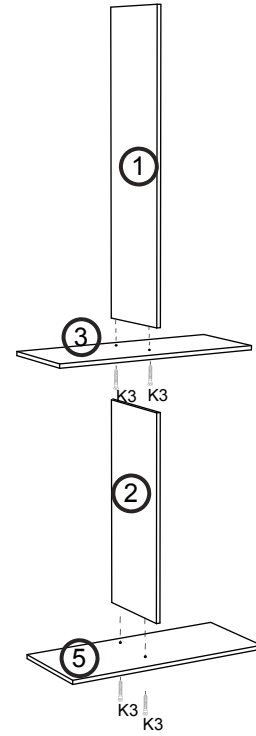

1

2

3

4

5

6

TAHOE TA12

- PL** Instrukcja montażu
- GB** Assembly instructions
- ES** Instrucciones de instalación
- FR** Instructions de montage
- CZ** Montážní návod
- D** Montageanleitung
- HU** Összeszerelési útmutató
- SK** Montážny návod
- RU** Инструкции по монтажу
- IT** Istruzioni di montaggio
- RO** Instrucțiuni de asamblare
- TR** Montaj talimatı
- NL** Handleiding voor de montage
- UA** Інструкція монтажу

→ ↑ ↗
900x2100x400

1	1203x400	8	400x900
2	820x340	9	2060x432
3	850x340	10	2060x432
4	850x68	11	416x320
5	850x368	12	416x340
6	2075x400	13	420x186
7	2075x400	14	908x420
		15	420x802

16x F5*16 B1	10x B3	10x 2x20 G3	16x 6,3x13 A12	1x 4x25 S 5	1x Z1	1x K4	
14x 8x30 K1	16x F15mm T1	16x F15mm M1	12x 1,2 x20 G2	14x S2	8x Z3	12x P3	8x W2
4x 6,4x50 K3	2x 2x20 B2	4x S4	18x 3,5x16 A4	14x 3x16 A2	12x 4x16 A3	16x Z5	1x S3