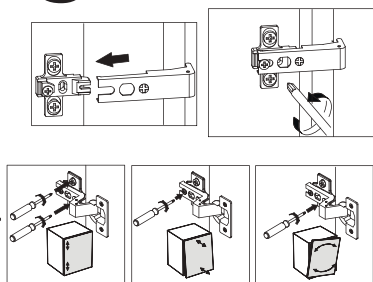

1

2

3

4

5

6

TAHOE TA12

- PL** Instrukcja montażu
- GB** Assembly instructions
- ES** Instrucciones de instalación
- FR** Instructions de montage
- CZ** Montážní návod
- D** Montageanleitung
- HU** Összeszerelési útmutató
- SK** Montážny návod
- RU** Инструкции по монтажу
- IT** Istruzioni di montaggio
- RO** Instrucțiuni de asamblare
- TR** Montaj talimatı
- NL** Handleiding voor de montage
- UA** Інструкція монтажу

→ ↑ ↗
900x2100x400

1	1203x400	8	400x900
2	820x340	9	2060x432
3	850x340	10	2060x432
4	850x68	11	416x320
5	850x368	12	416x340
6	2075x400	13	420x186
7	2075x400	14	908x420
		15	420x802

16x F5*16 B1	10x B3	10x 2x20 G3	16x 6,3x13 A12	1x 4x25 S 5	1x Z1	1x K4	
14x 8x30 K1	16x F15mm T1	16x F15mm M1	12x 1,2 x20 G2	14x S2	8x Z3	12x P3	8x W2
4x 6,4x50 K3	2x 2x20 B2	4x S4	18x 3,5x16 A4	14x 3x16 A2	12x 4x16 A3	16x Z5	1x S3