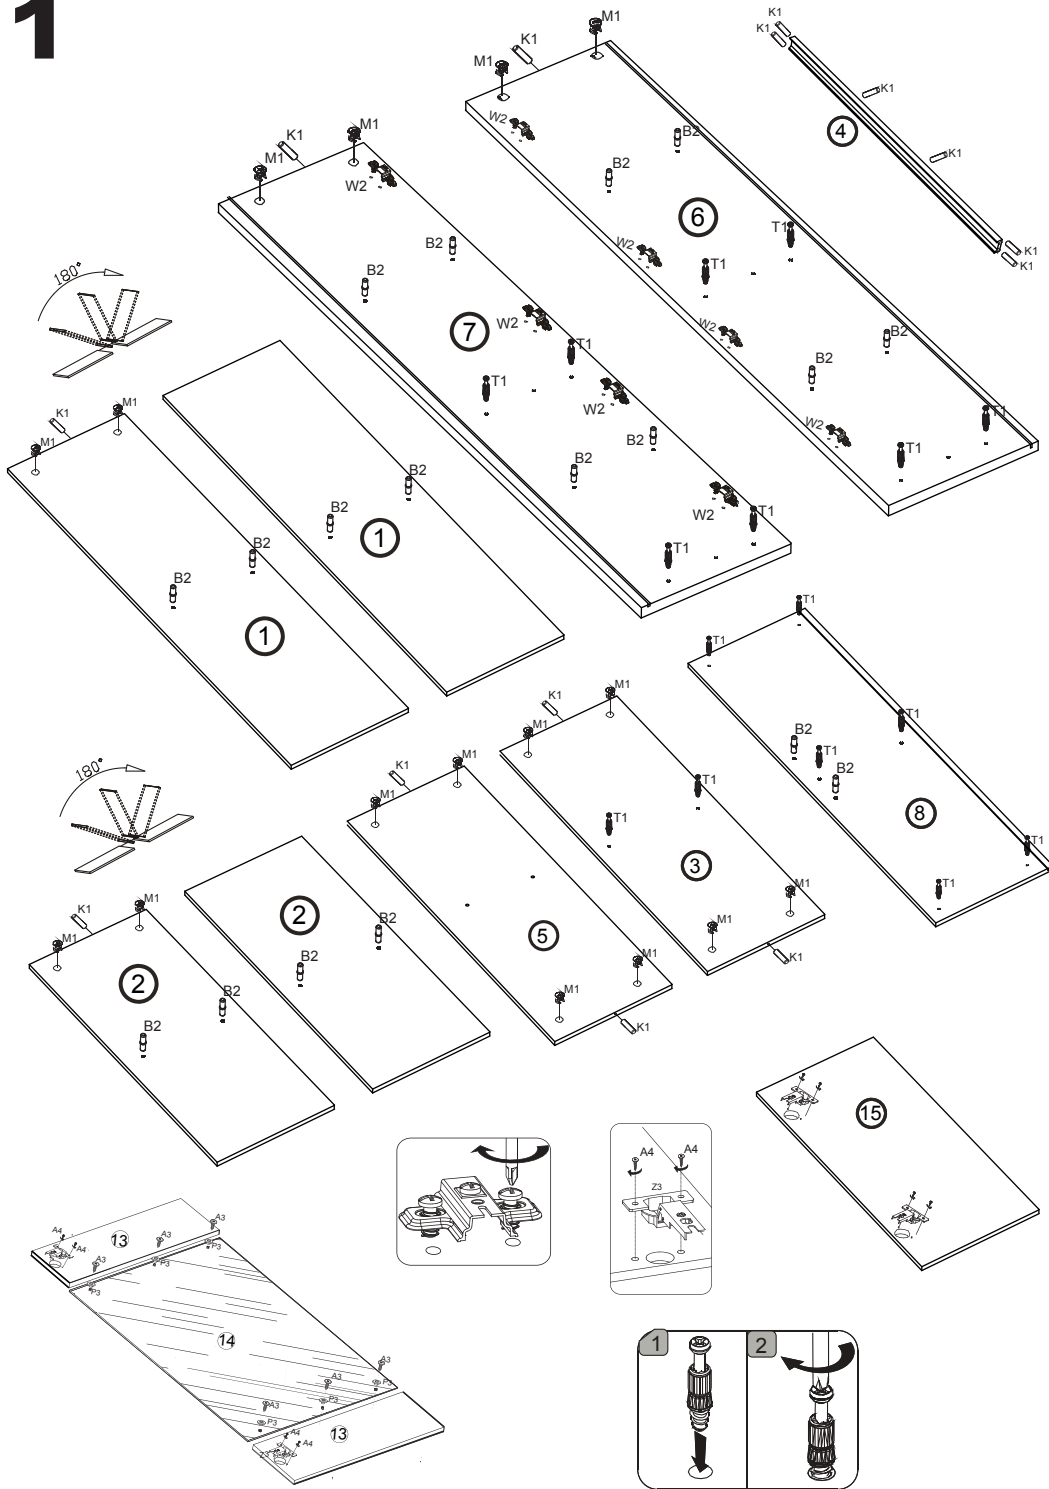

1

2

3

4

5

6

TAHOE TA12

- PL** Instrukcja montażu
- GB** Assembly instructions
- ES** Instrucciones de instalación
- FR** Instructions de montage
- CZ** Montážní návod
- D** Montageanleitung
- HU** Összeszerelési útmutató
- SK** Montážny návod
- RU** Инструкции по монтажу
- IT** Istruzioni di montaggio
- RO** Instrucțiuni de asamblare
- TR** Montaj talimatı
- NL** Handleiding voor de montage
- UA** Інструкція монтажу

→ ↑ ↗
900x2100x400

1	1203x400	8	400x900
2	820x340	9	2060x432
3	850x340	10	2060x432
4	850x68	11	416x320
5	850x368	12	416x340
6	2075x400	13	420x186
7	2075x400	14	908x420
		15	420x802

16x F5*16 B1	10x B3	10x 2x20 G3	16x 6,3x13 A12	1x 4x25 S 5	1x Z1	1x K4	
14x 8x30 K1	16x F15mm T1	16x F15mm M1	12x 1,2 x20 G2	14x S2	8x Z3	12x P3	8x W2
4x 6,4x50 K3	2x 2x20 B2	4x S4	18x 3,5x16 A4	14x 3x16 A2	12x 4x16 A3	16x Z5	1x S3