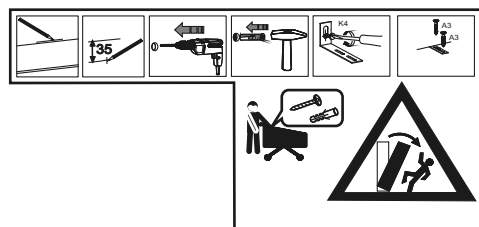

1

2

3

4

5

6

TAHOE TA12

- PL** Instrukcja montażu
- GB** Assembly instructions
- ES** Instrucciones de instalación
- FR** Instructions de montage
- CZ** Montážní návod
- D** Montageanleitung
- HU** Összeszerelési útmutató
- SK** Montážny návod
- RU** Инструкции по монтажу
- IT** Istruzioni di montaggio
- RO** Instrucțiuni de asamblare
- TR** Montaj talimatı
- NL** Handleiding voor de montage
- UA** Інструкція монтажу

→ ↑ ↗
900x2100x400

1	1203x400	8	400x900
2	820x340	9	2060x432
3	850x340	10	2060x432
4	850x68	11	416x320
5	850x368	12	416x340
6	2075x400	13	420x186
7	2075x400	14	908x420
		15	420x802

16x F5*16 B1	10x B3	10x 2x20 G3	16x 6,3x13 A12	1x 4x25 S 5	1x Z1	1x K4	
14x 8x30 K1	16x F15mm T1	16x F15mm M1	12x 1,2 x20 G2	14x S2	8x Z3	12x P3	8x W2
4x 6,4x50 K3	2x 2x20 B2	4x S4	18x 3,5x16 A4	14x 3x16 A2	12x 4x16 A3	16x Z5	1x S3