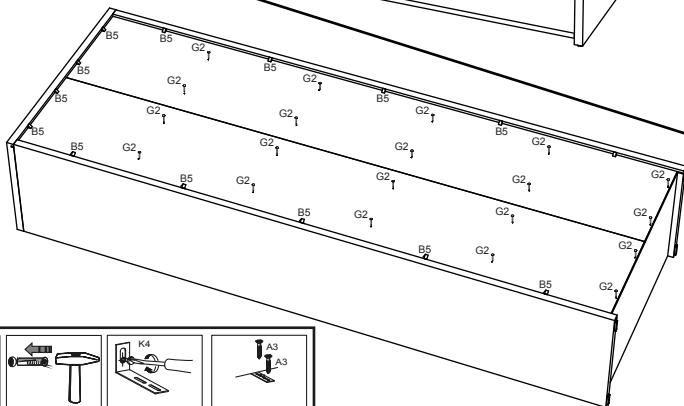

3

4

ТАНОЕ ТА11

- PL** Instrukcja montażu
- GB** Assembly instructions
- ES** Instrucciones de instalación
- FR** Instructions de montage
- CZ** Montážní návod
- D** Montageanleitung
- HU** Összeszerelési útmutató
- SK** Montážny návod
- RU** Инструкции по монтажу
- IT** Istruzioni di montaggio
- RO** Instrucțiuni de asamblare
- TR** Montaj talimatı
- NL** Handleiding voor de montage
- UA** Інструкція монтажу

→ ↑ ↗
750x2100x400

1	400x2075
2	400x2075
3	700 x 384
4	400 x 751
5	700 x 368
6	700 x 368
7	700 x 368
8	700 x 368
9	2060 x 357
10	2060 x 357

1x K4	2x 3,5x16 A4
24x F15mm T1	12x 8x30 K1

24x F15mm T1	20x 1.2x20 G2	4x S4	14x S2	14x 3x16 A2	24x F15mm M1	24x Z5	12x 8x30 K1
---------------------	----------------------	--------------	---------------	--------------------	---------------------	---------------	--------------------