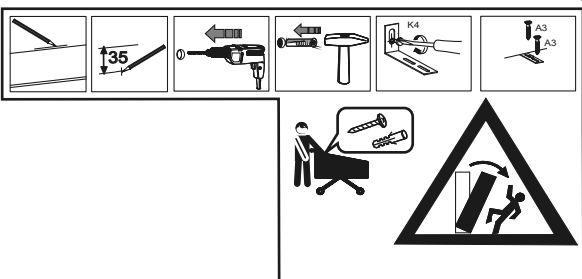

3

4

ТАНОЕ ТА11

- PL** Instrukcja montażu
- GB** Assembly instructions
- ES** Instrucciones de instalación
- FR** Instructions de montage
- CZ** Montážní návod
- D** Montageanleitung
- HU** Összeszerelési útmutató
- SK** Montážny návod
- RU** Инструкции по монтажу
- IT** Istruzioni di montaggio
- RO** Instrucțiuni de asamblare
- TR** Montaj talimatı
- NL** Handleiding voor de montage
- UA** Інструкція монтажу

→ ↑ ↗
750x2100x400

1	400x2075
2	400x2075
3	700 x 384
4	400 x 751
5	700 x 368
6	700 x 368
7	700 x 368
8	700 x 368
9	2060 x 357
10	2060 x 357

1x K4	2x 3,5x16 A4
24x F15mm T1	12x 8x30 K1

24x F15mm T1	20x 1.2x20 G2	4x S4	14x S2	14x 3x16 A2	24x F15mm M1	24x Z5	12x 8x30 K1
---------------------	----------------------	--------------	---------------	--------------------	---------------------	---------------	--------------------