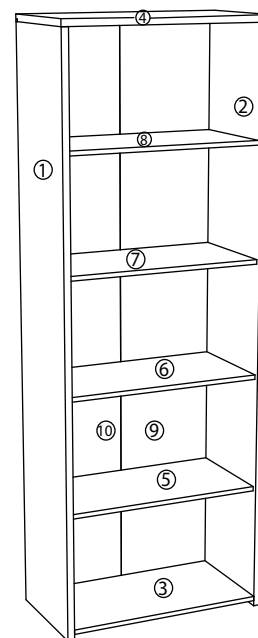

3

4

ТАНОЕ ТА11

- PL** Instrukcja montażu
- GB** Assembly instructions
- ES** Instrucciones de instalación
- FR** Instructions de montage
- CZ** Montážní návod
- D** Montageanleitung
- HU** Összeszerelési útmutató
- SK** Montážny návod
- RU** Инструкции по монтажу
- IT** Istruzioni di montaggio
- RO** Instrucțiuni de asamblare
- TR** Montaj talimatı
- NL** Handleiding voor de montage
- UA** Інструкція монтажу

→ ↑ ↗
750x2100x400

1	400x2075
2	400x2075
3	700 x 384
4	400 x 751
5	700 x 368
6	700 x 368
7	700 x 368
8	700 x 368
9	2060 x 357
10	2060 x 357

1x K4	2x 3,5x16 A4
24x F15mm T1	12x 8x30 K1

24x F15mm T1	20x 1.2x20 G2	4x S4	14x S2	14x 3x16 A2	24x F15mm M1	24x Z5	12x 8x30 K1
---------------------	----------------------	--------------	---------------	--------------------	---------------------	---------------	--------------------