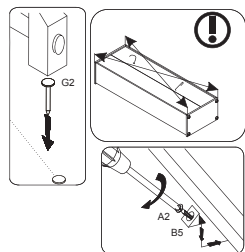

3

4

ТАНОЕ ТА11

- PL** Instrukcja montażu
- GB** Assembly instructions
- ES** Instrucciones de instalación
- FR** Instructions de montage
- CZ** Montážní návod
- D** Montageanleitung
- HU** Összeszerelési útmutató
- SK** Montážny návod
- RU** Инструкции по монтажу
- IT** Istruzioni di montaggio
- RO** Instrucțiuni de asamblare
- TR** Montaj talimatı
- NL** Handleiding voor de montage
- UA** Інструкція монтажу

→ ↑ ↗
750x2100x400

1	400x2075
2	400x2075
3	700 x 384
4	400 x 751
5	700 x 368
6	700 x 368
7	700 x 368
8	700 x 368
9	2060 x 357
10	2060 x 357

1x K4	2x 3,5x16 A4
24x F15mm T1	12x 8x30 K1

24x F15mm T1	20x 1.2x20 G2	4x S4	14x S2	14x 3x16 A2	24x F15mm M1	24x Z5	12x 8x30 K1
---------------------	----------------------	--------------	---------------	--------------------	---------------------	---------------	--------------------