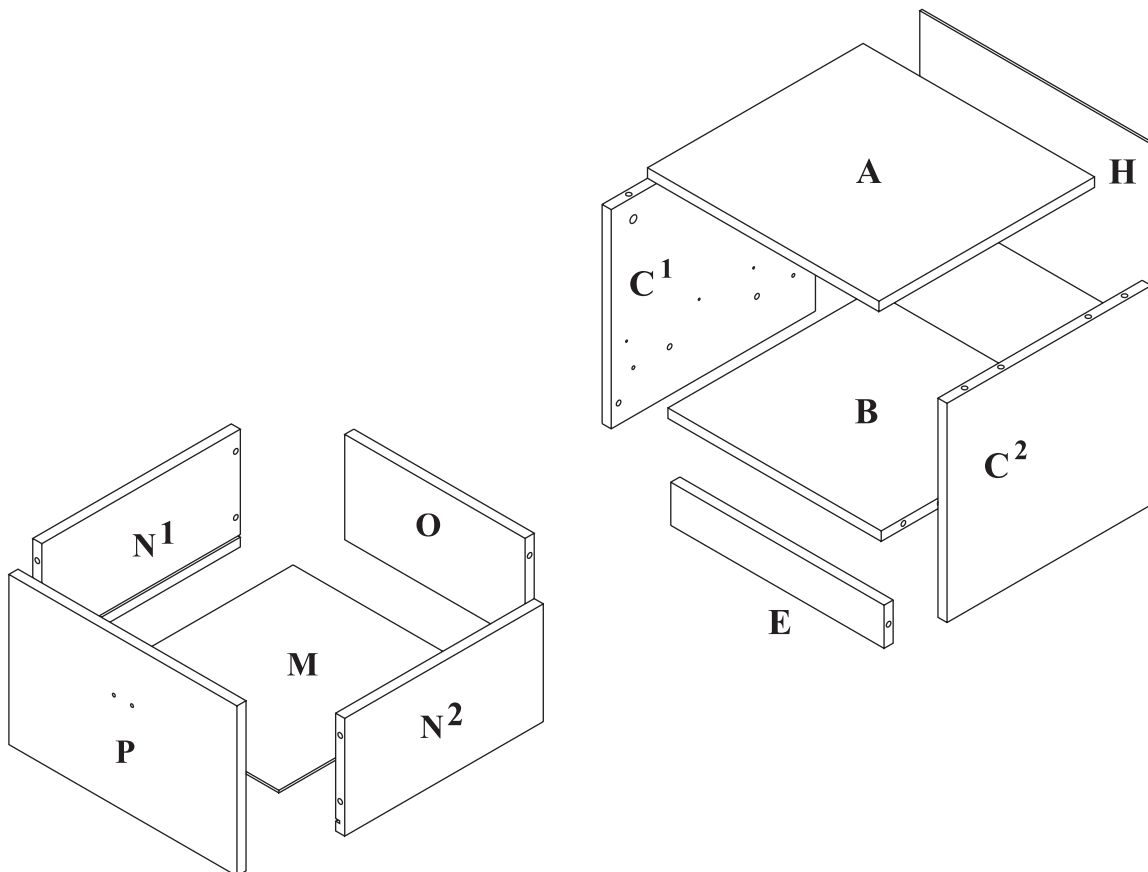

LUX

Szafka nocna

Czas mont. - 40 min.

3  x8	4  8x35 x18	6  4x22 x2	8  x30	9  x1
13  3.5x16 x12	15  x1	16  x8	17  x8	18  x1

1

2

4
8x35
x6

15
x1

3

17
x4

3
x4

15
x1

4

5

6

7