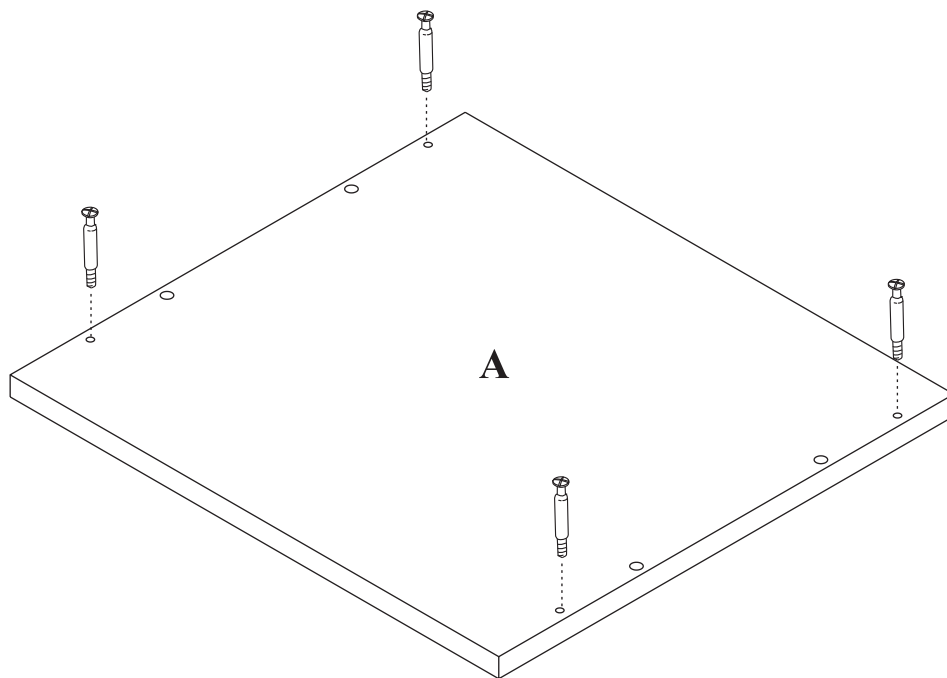

LUX

Szafka nocna

Czas mont. - 40 min.

3  x8	4  8x35 x18	6  4x22 x2	8  x30	9  x1
13  3.5x16 x12	15  x1	16  x8	17  x8	18  x1

1

2

4
8x35
x6

15
x1

3

17
x4

3
x4

15
x1

4

5

6

7