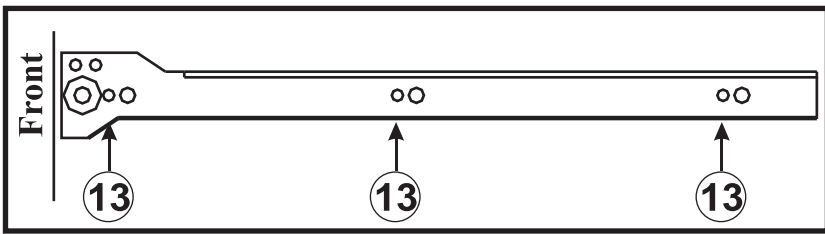

LUX

Szafka nocna

Czas mont. - 40 min.

3  x8	4  8x35 x18	6  4x22 x2	8  x30	9  x1
13  3.5x16 x12	15  x1	16  x8	17  x8	18  x1

1

2

4
8x35
x6

15
x1

3

17
x4

3
x4

15
x1

4

5

6

7