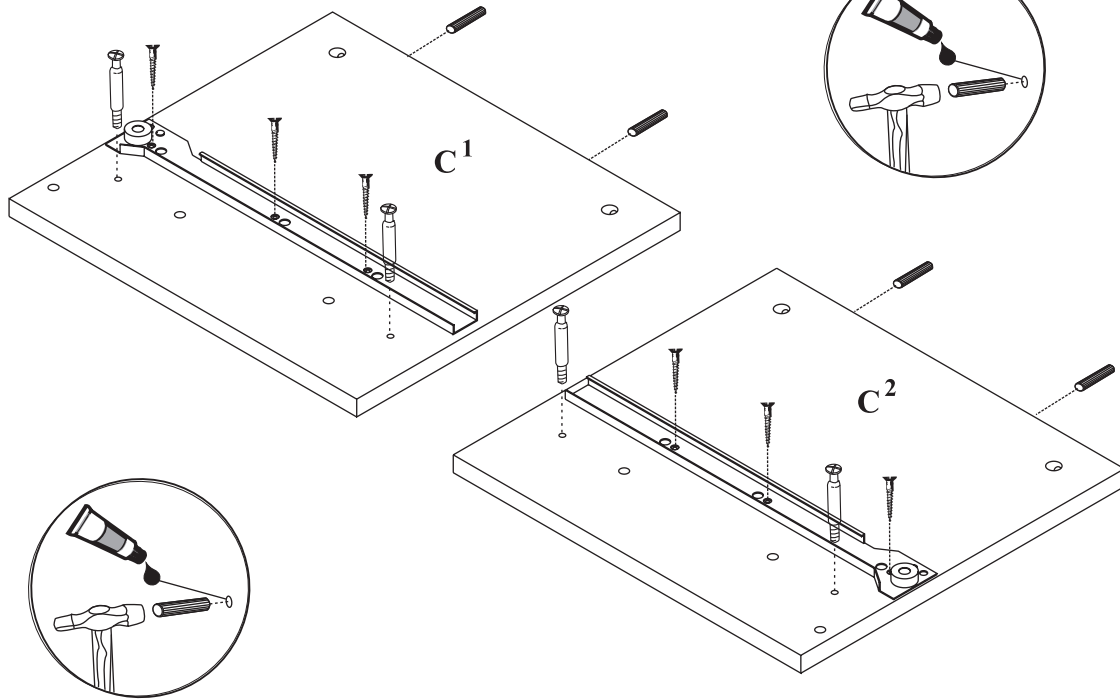

LUX

Szafka nocna

Czas mont. - 40 min.

3  x8	4  8x35 x18	6  4x22 x2	8  x30	9  x1
13  3.5x16 x12	15  x1	16  x8	17  x8	18  x1

1

2

4
8x35
x6

15
x1

3

17
x4

3
x4

15
x1

4

5

6

7