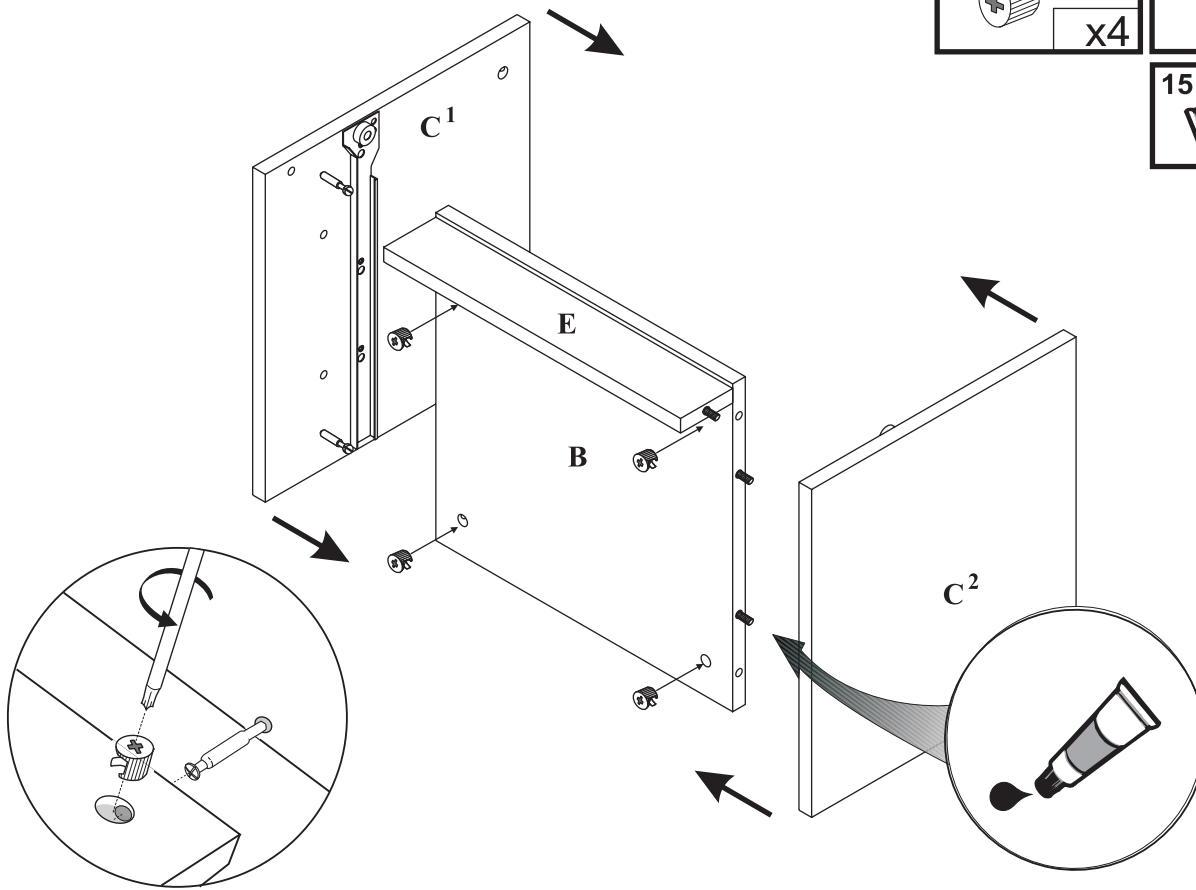

LUX

Szafka nocna

Czas mont. - 40 min.

3  x8	4  8x35 x18	6  4x22 x2	8  x30	9  x1
13  3.5x16 x12	15  x1	16  x8	17  x8	18  x1

1

2

4
8x35
x6

15
x1

3

17
x4

3
x4

15
x1

4

5

6

7