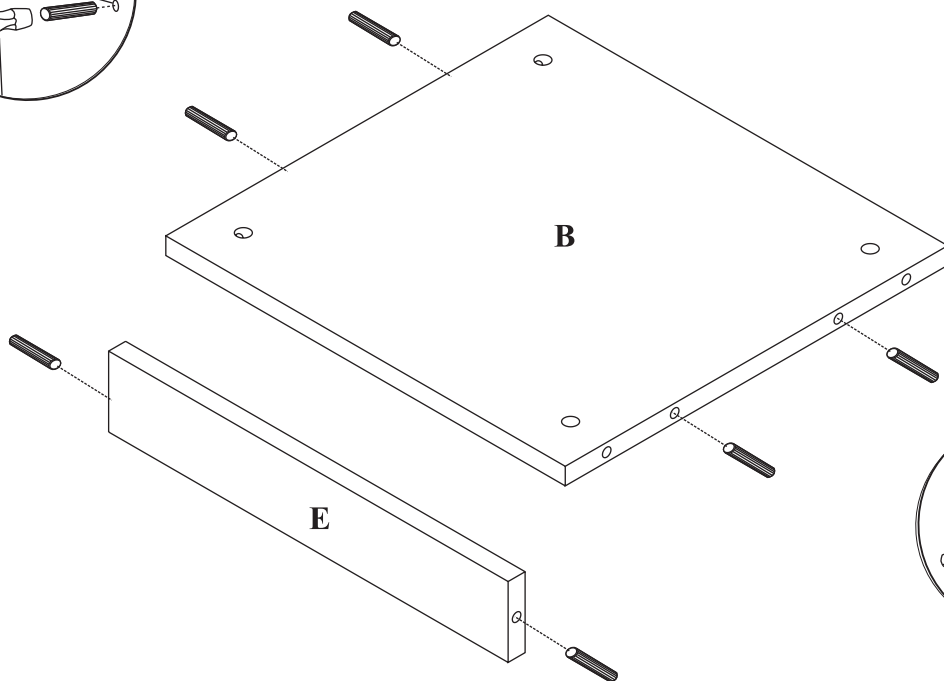

LUX

Szafka nocna

Czas mont. - 40 min.

3  x8	4  8x35 x18	6  4x22 x2	8  x30	9  x1
13  3.5x16 x12	15  x1	16  x8	17  x8	18  x1

1

2

4
8x35
x6

15
x1

3

17
x4

3
x4

15
x1

4

5

6

7