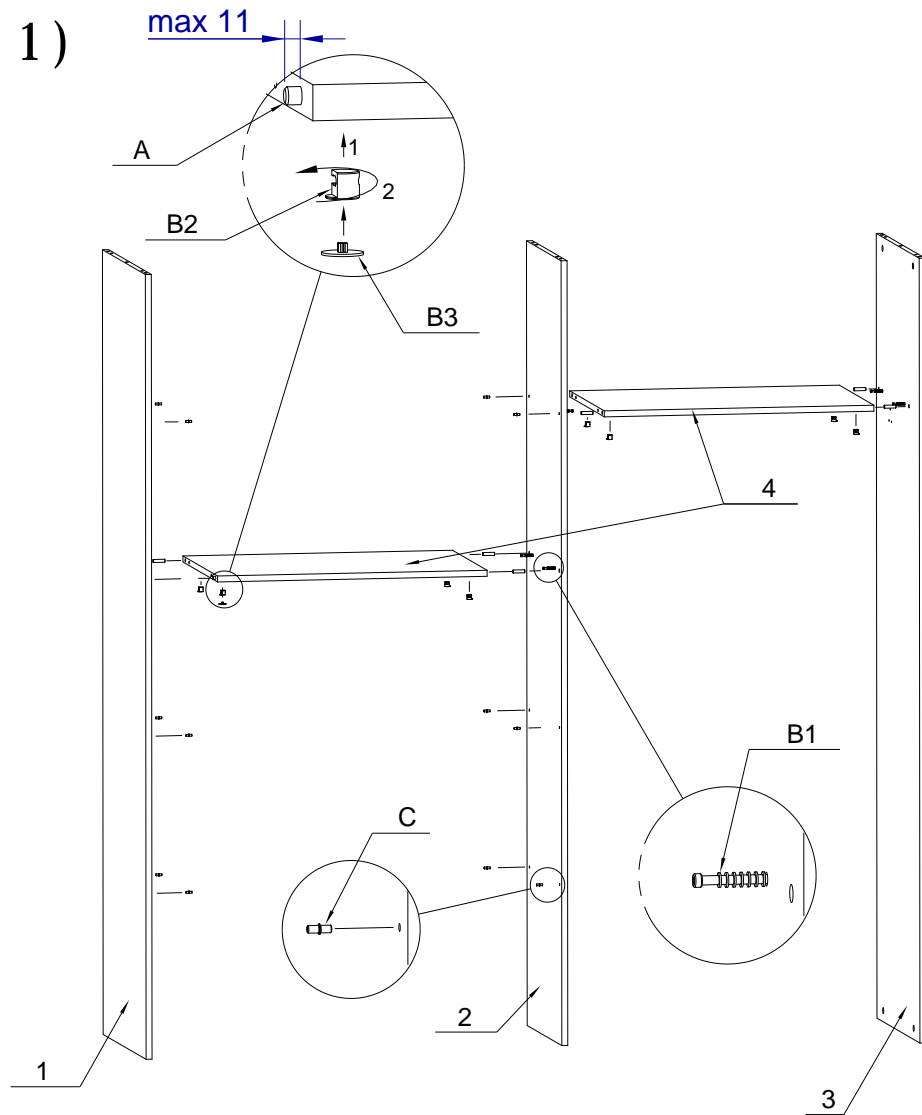

Szafa - OLIEWIER

(szer. 175cm, wys. 215cm, gl. 62cm)

Oznaczenie elementu	Nazwa	Ilość	Wymiary	
			szer.	wys.
1	Bok lewy	1	610	2090
2	Przegroda środkowa	1	500	2090
3	Bok prawy	1	610	2090
4	Półka (wieniec)	2	500	851
5	Półka	3	500	851
6	Błat górny	1	620	1751
7	Błat dolny	1	620	1751
8	Tył (plecy)	4	527	1740
9	Skrzydło drzwi	2	875	2053

Instrukcja montażu

1)

2)

Instrukcja montażu

3)

Instrukcja montażu

4) (Widok od tyłu)

5) (Widok drzwi od tyłu)

6)

Rolke wozka dolnego dokręcić po osadzeniu skrzydła drzwiowego w szafie