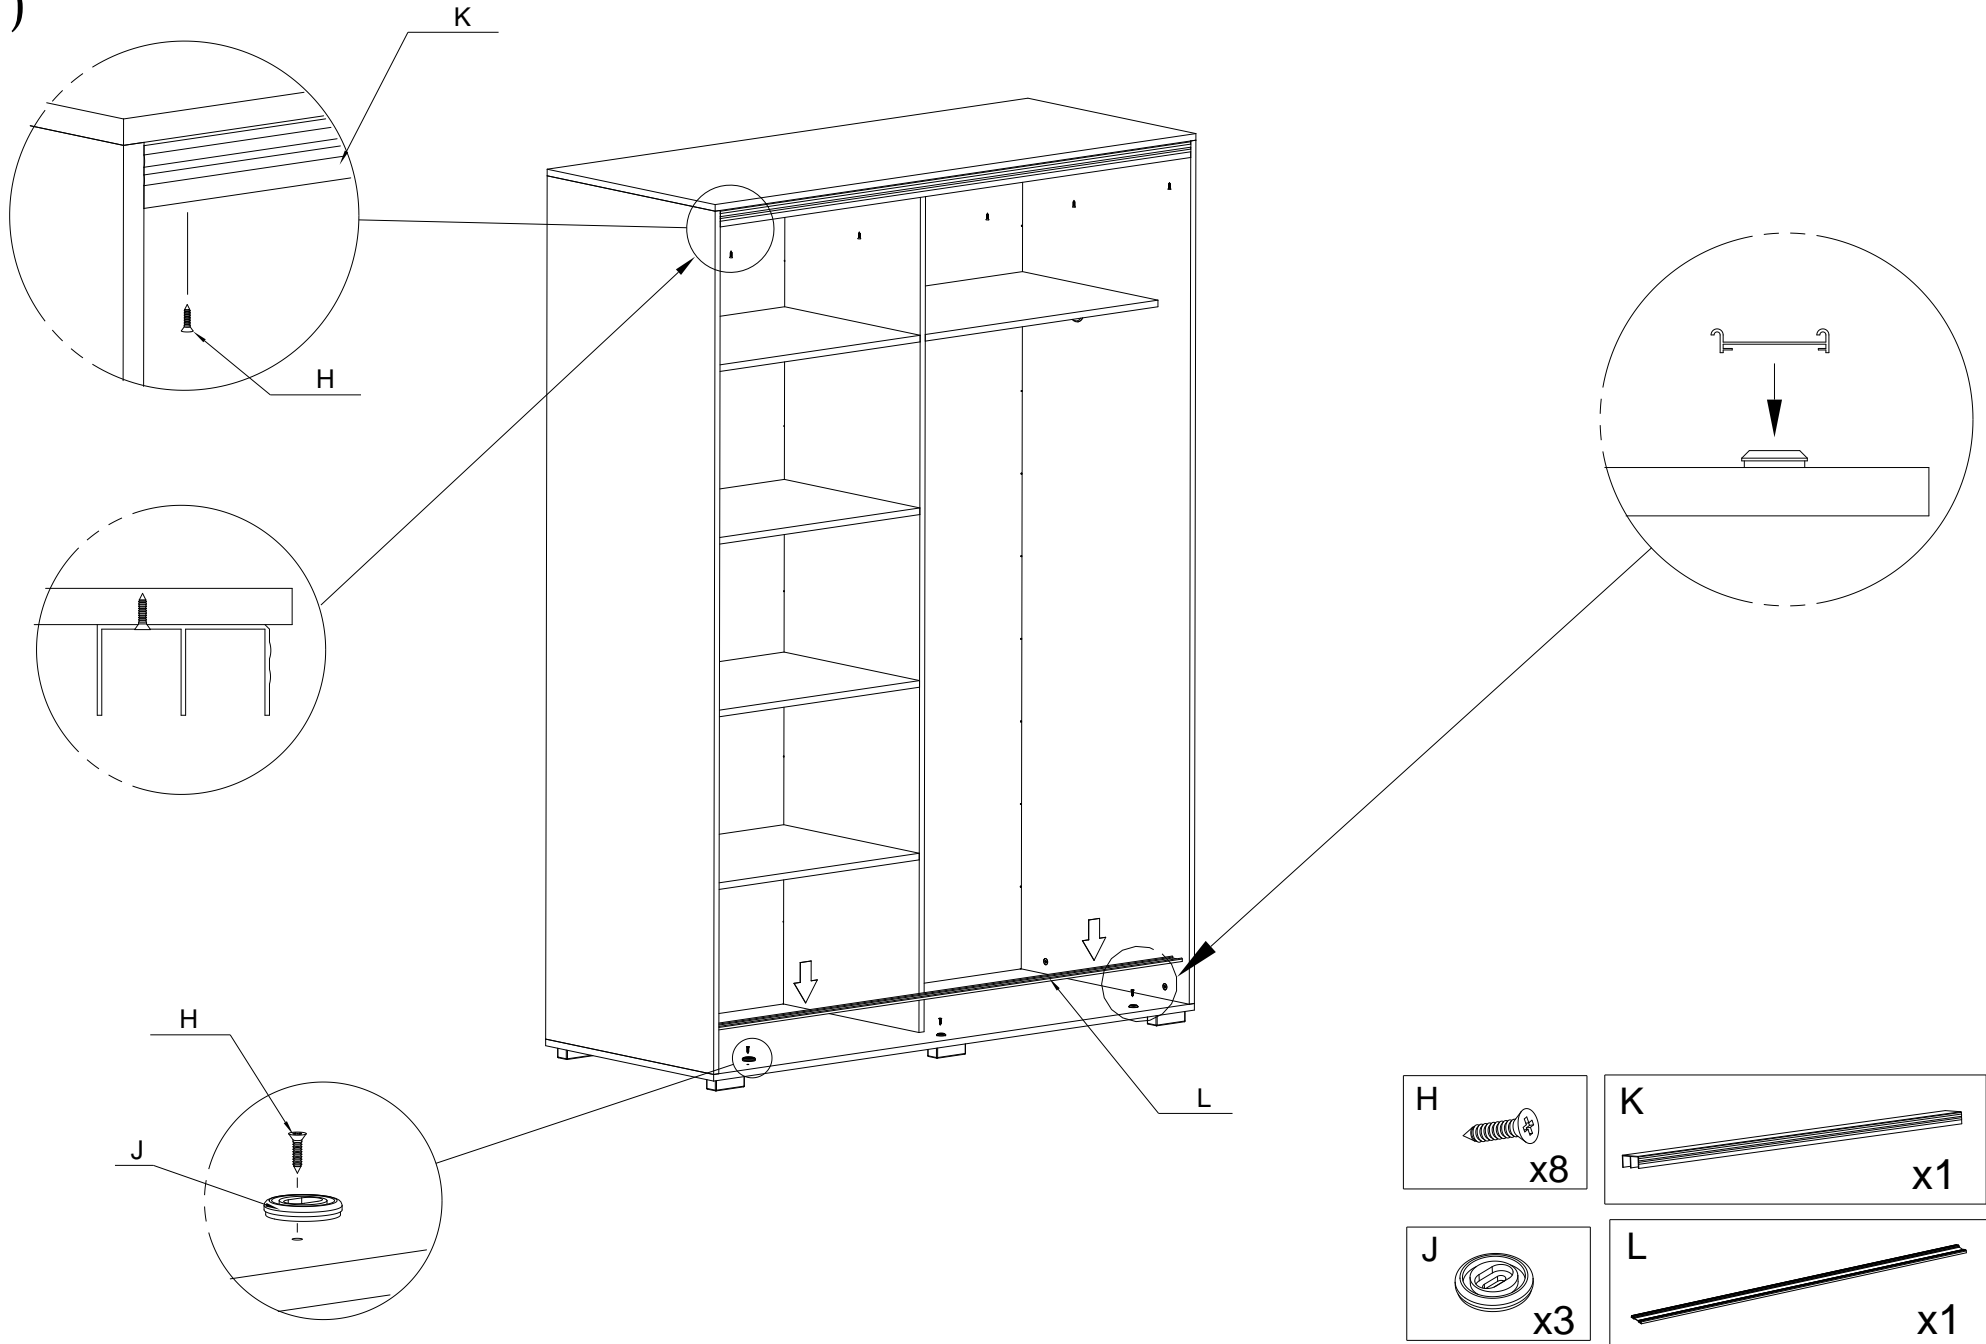

Szafa - OLIEWIER

(szer. 175cm, wys. 215cm, gl. 62cm)

Oznaczenie elementu	Nazwa	Ilość	Wymiary	
			szer.	wys.
1	Bok lewy	1	610	2090
2	Przegroda środkowa	1	500	2090
3	Bok prawy	1	610	2090
4	Półka (wieniec)	2	500	851
5	Półka	3	500	851
6	Błat górny	1	620	1751
7	Błat dolny	1	620	1751
8	Tył (plecy)	4	527	1740
9	Skrzydło drzwi	2	875	2053

Instrukcja montażu

1)

2)

Instrukcja montażu

3)

Instrukcja montażu

4) (Widok od tyłu)

5) (Widok drzwi od tyłu)

6)

Rolke wozka dolnego dokręcić po osadzeniu skrzydła drzwiowego w szafie