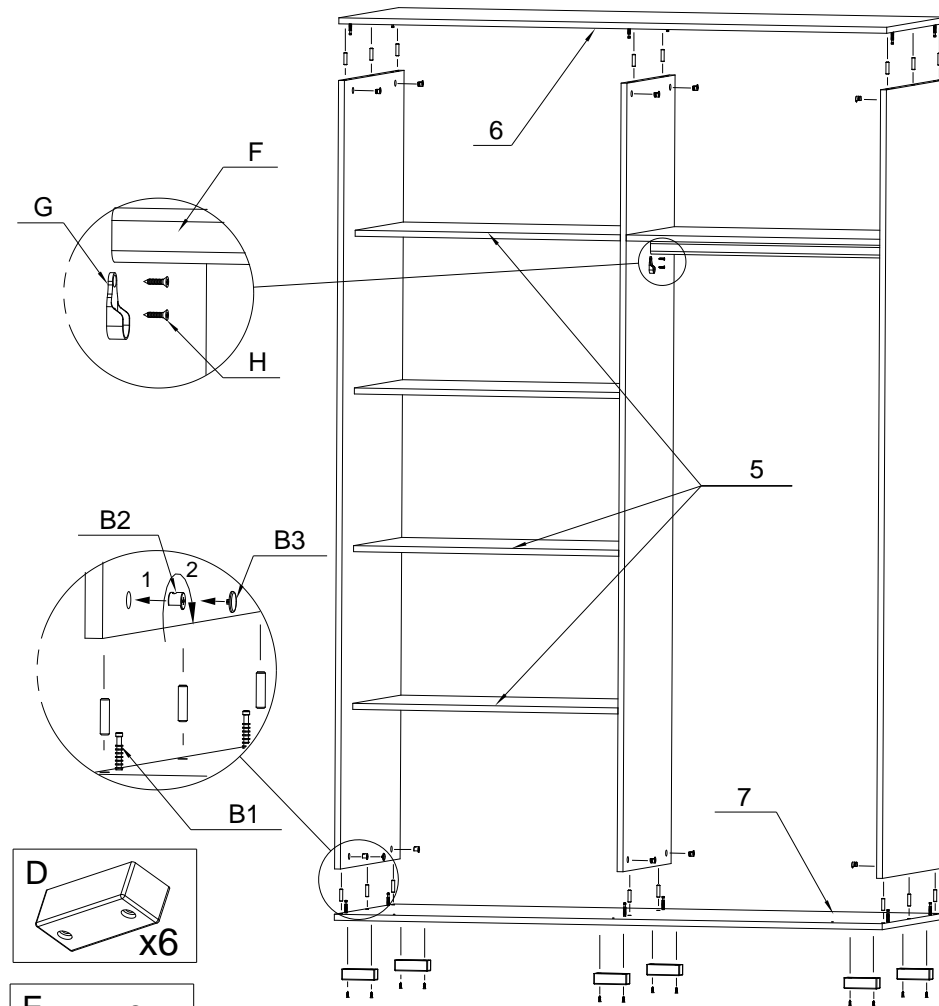

Szafa - OLIEWIER

(szer. 175cm, wys. 215cm, gl. 62cm)

Oznaczenie elementu	Nazwa	Ilość	Wymiary	
			szer.	wys.
1	Bok lewy	1	610	2090
2	Przegroda środkowa	1	500	2090
3	Bok prawy	1	610	2090
4	Półka (wieniec)	2	500	851
5	Półka	3	500	851
6	Błat górny	1	620	1751
7	Błat dolny	1	620	1751
8	Tył (plecy)	4	527	1740
9	Skrzydło drzwi	2	875	2053

Instrukcja montażu

1)

2)

Instrukcja montażu

3)

Instrukcja montażu

4) (Widok od tyłu)

5) (Widok drzwi od tyłu)

6)

Rolke wozka dolnego dokręcić po osadzeniu skrzydła drzwiowego w szafie