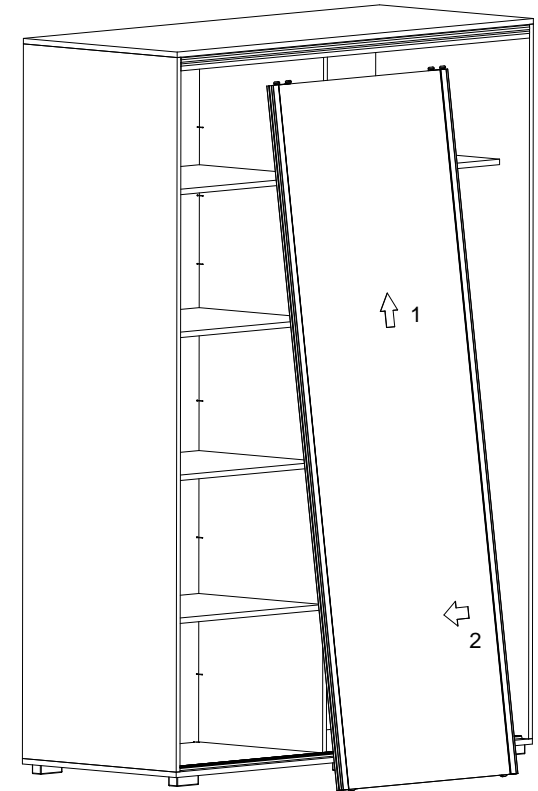

Szafa - OLIEWIER

(szer. 175cm, wys. 215cm, gl. 62cm)

Oznaczenie elementu	Nazwa	Ilość	Wymiary	
			szer.	wys.
1	Bok lewy	1	610	2090
2	Przegroda środkowa	1	500	2090
3	Bok prawy	1	610	2090
4	Półka (wieniec)	2	500	851
5	Półka	3	500	851
6	Błat górny	1	620	1751
7	Błat dolny	1	620	1751
8	Tył (plecy)	4	527	1740
9	Skrzydło drzwi	2	875	2053

Instrukcja montażu

1)

2)

Instrukcja montażu

3)

Instrukcja montażu

4) (Widok od tyłu)

5) (Widok drzwi od tyłu)

6)

Rolke wozka dolnego dokręcić po osadzeniu skrzydła drzwiowego w szafie