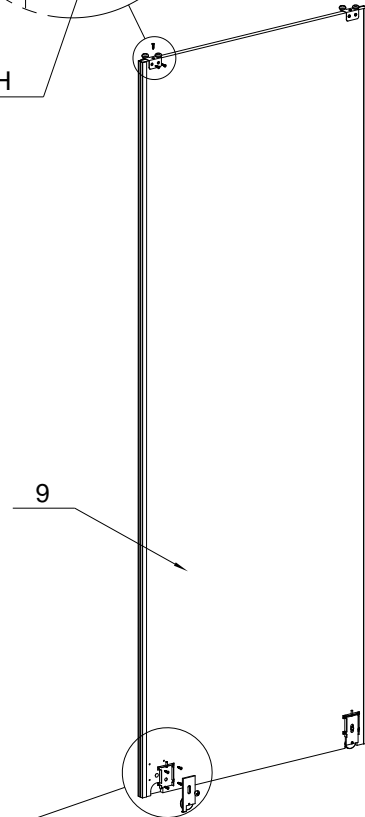

Szafa - OLIEWIER

(szer. 175cm, wys. 215cm, gl. 62cm)

Oznaczenie elementu	Nazwa	Ilość	Wymiary	
			szer.	wys.
1	Bok lewy	1	610	2090
2	Przegroda środkowa	1	500	2090
3	Bok prawy	1	610	2090
4	Półka (wieniec)	2	500	851
5	Półka	3	500	851
6	Błat górny	1	620	1751
7	Błat dolny	1	620	1751
8	Tył (plecy)	4	527	1740
9	Skrzydło drzwi	2	875	2053

Instrukcja montażu

1)

2)

Instrukcja montażu

3)

Instrukcja montażu

4) (Widok od tyłu)

5) (Widok drzwi od tyłu)