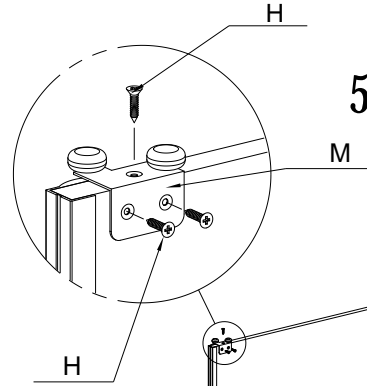

Szafa - OLIEWIER

(szer. 175cm, wys. 215cm, gl. 62cm)

Oznaczenie elementu	Nazwa	Ilość	Wymiary	
			szer.	wys.
1	Bok lewy	1	610	2090
2	Przegroda środkowa	1	500	2090
3	Bok prawy	1	610	2090
4	Półka (wieniec)	2	500	851
5	Półka	3	500	851
6	Błat górny	1	620	1751
7	Błat dolny	1	620	1751
8	Tył (plecy)	4	527	1740
9	Skrzydło drzwi	2	875	2053

Instrukcja montażu

1)

2)

Instrukcja montażu

3)

Instrukcja montażu

4) (Widok od tyłu)

5) (Widok drzwi od tyłu)