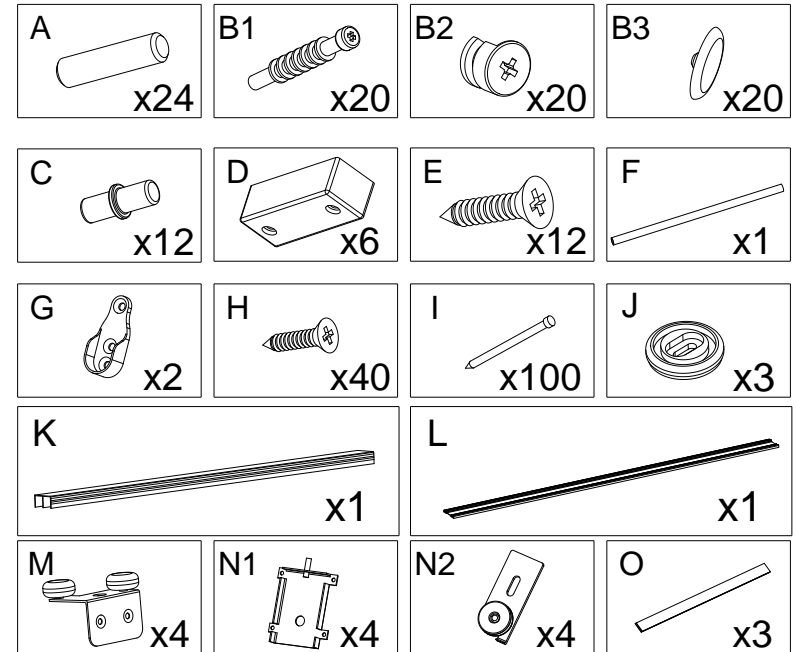

Szafa - OLIEWIER

(szer. 175cm, wys. 215cm, gl. 62cm)

Oznaczenie elementu	Nazwa	Ilość	Wymiary	
			szer.	wys.
1	Bok lewy	1	610	2090
2	Przegroda środkowa	1	500	2090
3	Bok prawy	1	610	2090
4	Półka (wieniec)	2	500	851
5	Półka	3	500	851
6	Błat górny	1	620	1751
7	Błat dolny	1	620	1751
8	Tył (plecy)	4	527	1740
9	Skrzydło drzwi	2	875	2053

Instrukcja montażu

1)

2)

Instrukcja montażu

3)

Instrukcja montażu

4) (Widok od tyłu)

5) (Widok drzwi od tyłu)

6)

Rolke wozka dolnego dokręcić po osadzeniu skrzydła drzwiowego w szafie