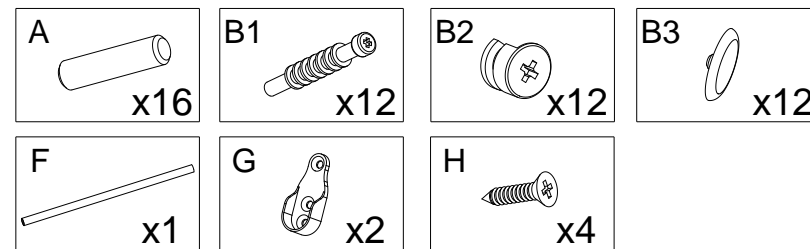

Szafa - OLIEWIER

(szer. 175cm, wys. 215cm, gl. 62cm)

Oznaczenie elementu	Nazwa	Ilość	Wymiary	
			szer.	wys.
1	Bok lewy	1	610	2090
2	Przegroda środkowa	1	500	2090
3	Bok prawy	1	610	2090
4	Półka (wieniec)	2	500	851
5	Półka	3	500	851
6	Błat górny	1	620	1751
7	Błat dolny	1	620	1751
8	Tył (plecy)	4	527	1740
9	Skrzydło drzwi	2	875	2053

Instrukcja montażu

1)

2)

Instrukcja montażu

3)

Instrukcja montażu

4) (Widok od tyłu)

5) (Widok drzwi od tyłu)