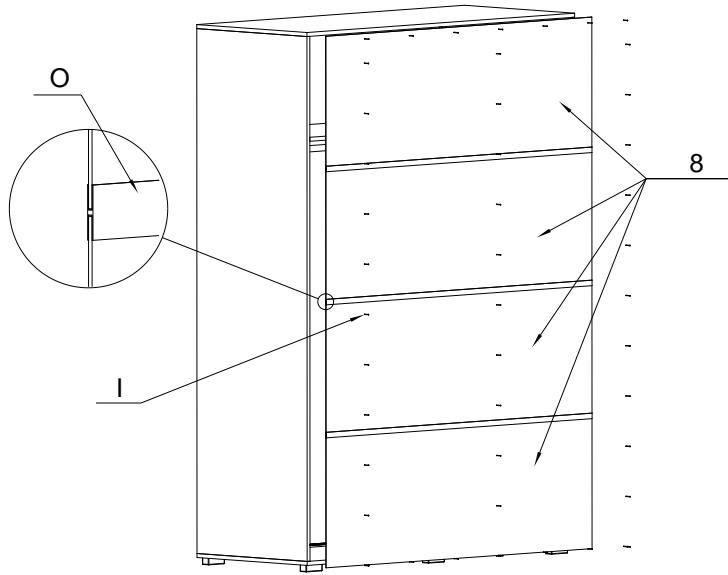

Szafa - OLIEWIER

(szer. 175cm, wys. 215cm, gl. 62cm)

Oznaczenie elementu	Nazwa	Ilość	Wymiary	
			szer.	wys.
1	Bok lewy	1	610	2090
2	Przegroda środkowa	1	500	2090
3	Bok prawy	1	610	2090
4	Półka (wieniec)	2	500	851
5	Półka	3	500	851
6	Błat górny	1	620	1751
7	Błat dolny	1	620	1751
8	Tył (plecy)	4	527	1740
9	Skrzydło drzwi	2	875	2053

Instrukcja montażu

1)

2)

Instrukcja montażu

3)

Instrukcja montażu

4) (Widok od tyłu)

5) (Widok drzwi od tyłu)