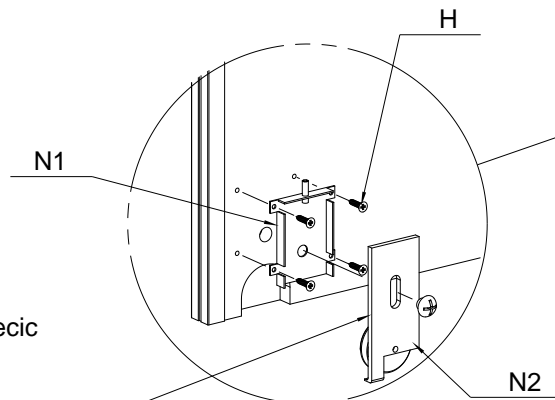

Instrukcja montażu

4) (Widok od tyłu)

5) (Widok drzwi od tyłu)

6)

Rolke wozka dolnego dokręcić po osadzeniu skrzydła drzwiowego w szafie