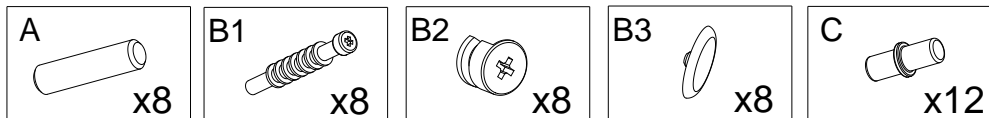

Szafa - OLIEWIER

(szer. 175cm, wys. 215cm, gl. 62cm)

Oznaczenie elementu	Nazwa	Ilość	Wymiary	
			szer.	wys.
1	Bok lewy	1	610	2090
2	Przegroda środkowa	1	500	2090
3	Bok prawy	1	610	2090
4	Półka (wieniec)	2	500	851
5	Półka	3	500	851
6	Błat górny	1	620	1751
7	Błat dolny	1	620	1751
8	Tył (plecy)	4	527	1740
9	Skrzydło drzwi	2	875	2053

Instrukcja montażu

1)

2)

Instrukcja montażu

3)

Instrukcja montażu

4) (Widok od tyłu)

5) (Widok drzwi od tyłu)