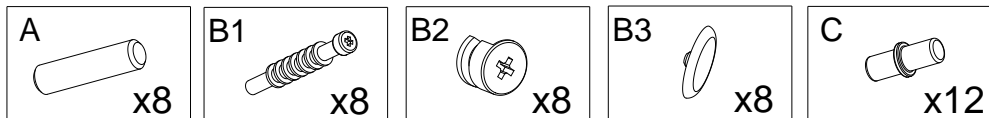

Szafa - OLWIER

(szer. 150cm, wys. 215cm, gl. 62cm)

Oznaczenie elementu	Nazwa	Ilość	Wymiary	
			szer.	wys.
1	Bok lewy	1	610	2090
2	Przegroda środkowa	1	500	2090
3	Bok prawy	1	610	2090
4	Półka (wieniec)	2	500	726
5	Półka	3	500	726
6	Blat górny	1	620	1501
7	Blat dolny	1	620	1501
8	Tył (plecy)	4	527	1490
9	Skrzydło drzwi	2	750	2053

Instrukcja montażu

1)

2)

Instrukcja montažu

3)

Instrukcja montażu

4) (Widok od tyłu)

5) (Widok drzwi od tyłu)