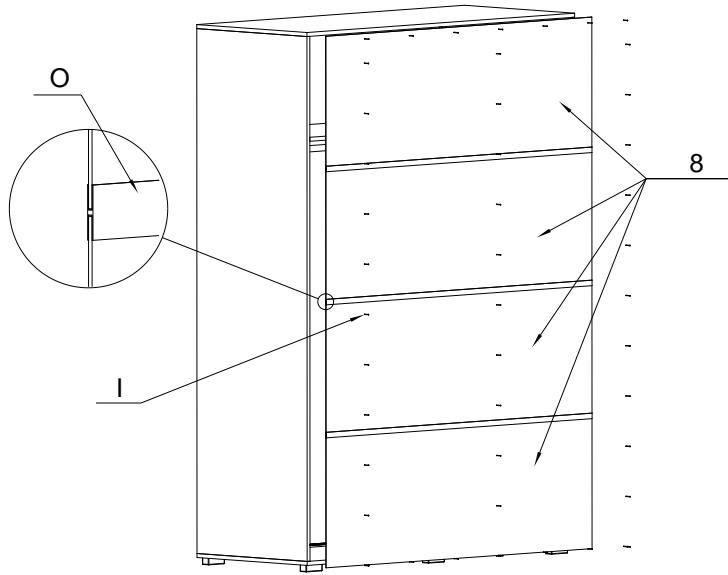

Szafa - OLWIER

(szer. 150cm, wys. 215cm, gl. 62cm)

Oznaczenie elementu	Nazwa	Ilość	Wymiary	
			szer.	wys.
1	Bok lewy	1	610	2090
2	Przegroda środkowa	1	500	2090
3	Bok prawy	1	610	2090
4	Półka (wieniec)	2	500	726
5	Półka	3	500	726
6	Blat górny	1	620	1501
7	Blat dolny	1	620	1501
8	Tył (plecy)	4	527	1490
9	Skrzydło drzwi	2	750	2053

Instrukcja montażu

1)

2)

Instrukcja montažu

3)

Instrukcja montażu

4) (Widok od tyłu)

5) (Widok drzwi od tyłu)