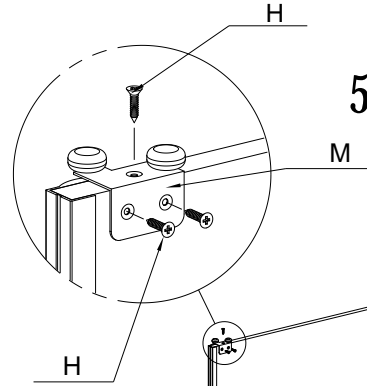

Szafa - OLWIER

(szer. 150cm, wys. 215cm, gl. 62cm)

Oznaczenie elementu	Nazwa	Ilość	Wymiary	
			szer.	wys.
1	Bok lewy	1	610	2090
2	Przegroda środkowa	1	500	2090
3	Bok prawy	1	610	2090
4	Półka (wieniec)	2	500	726
5	Półka	3	500	726
6	Blat górny	1	620	1501
7	Blat dolny	1	620	1501
8	Tył (plecy)	4	527	1490
9	Skrzydło drzwi	2	750	2053

Instrukcja montażu

1)

2)

Instrukcja montažu

3)

Instrukcja montażu

4) (Widok od tyłu)

5) (Widok drzwi od tyłu)