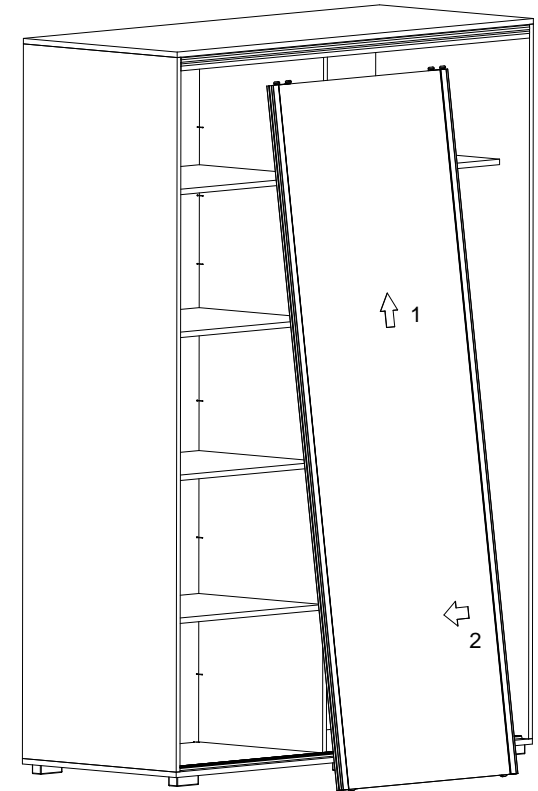

Instrukcja montażu

4) (Widok od tyłu)

5) (Widok drzwi od tyłu)

6)

Rolke wozka dolnego dokreć po osadzeniu skrzydła drzwiowego w szafie