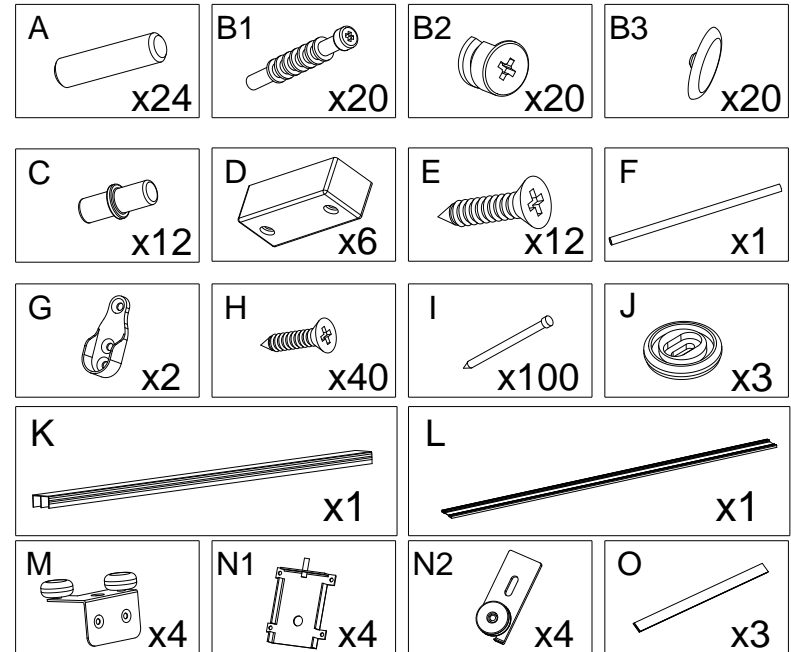

Szafa - OLWIER

(szer. 150cm, wys. 215cm, gl. 62cm)

Oznaczenie elementu	Nazwa	Ilość	Wymiary	
			szer.	wys.
1	Bok lewy	1	610	2090
2	Przegroda środkowa	1	500	2090
3	Bok prawy	1	610	2090
4	Półka (wieniec)	2	500	726
5	Półka	3	500	726
6	Blat górny	1	620	1501
7	Blat dolny	1	620	1501
8	Tył (plecy)	4	527	1490
9	Skrzydło drzwi	2	750	2053

Instrukcja montażu

1)

2)

Instrukcja montažu

3)

Instrukcja montażu

4) (Widok od tyłu)

5) (Widok drzwi od tyłu)