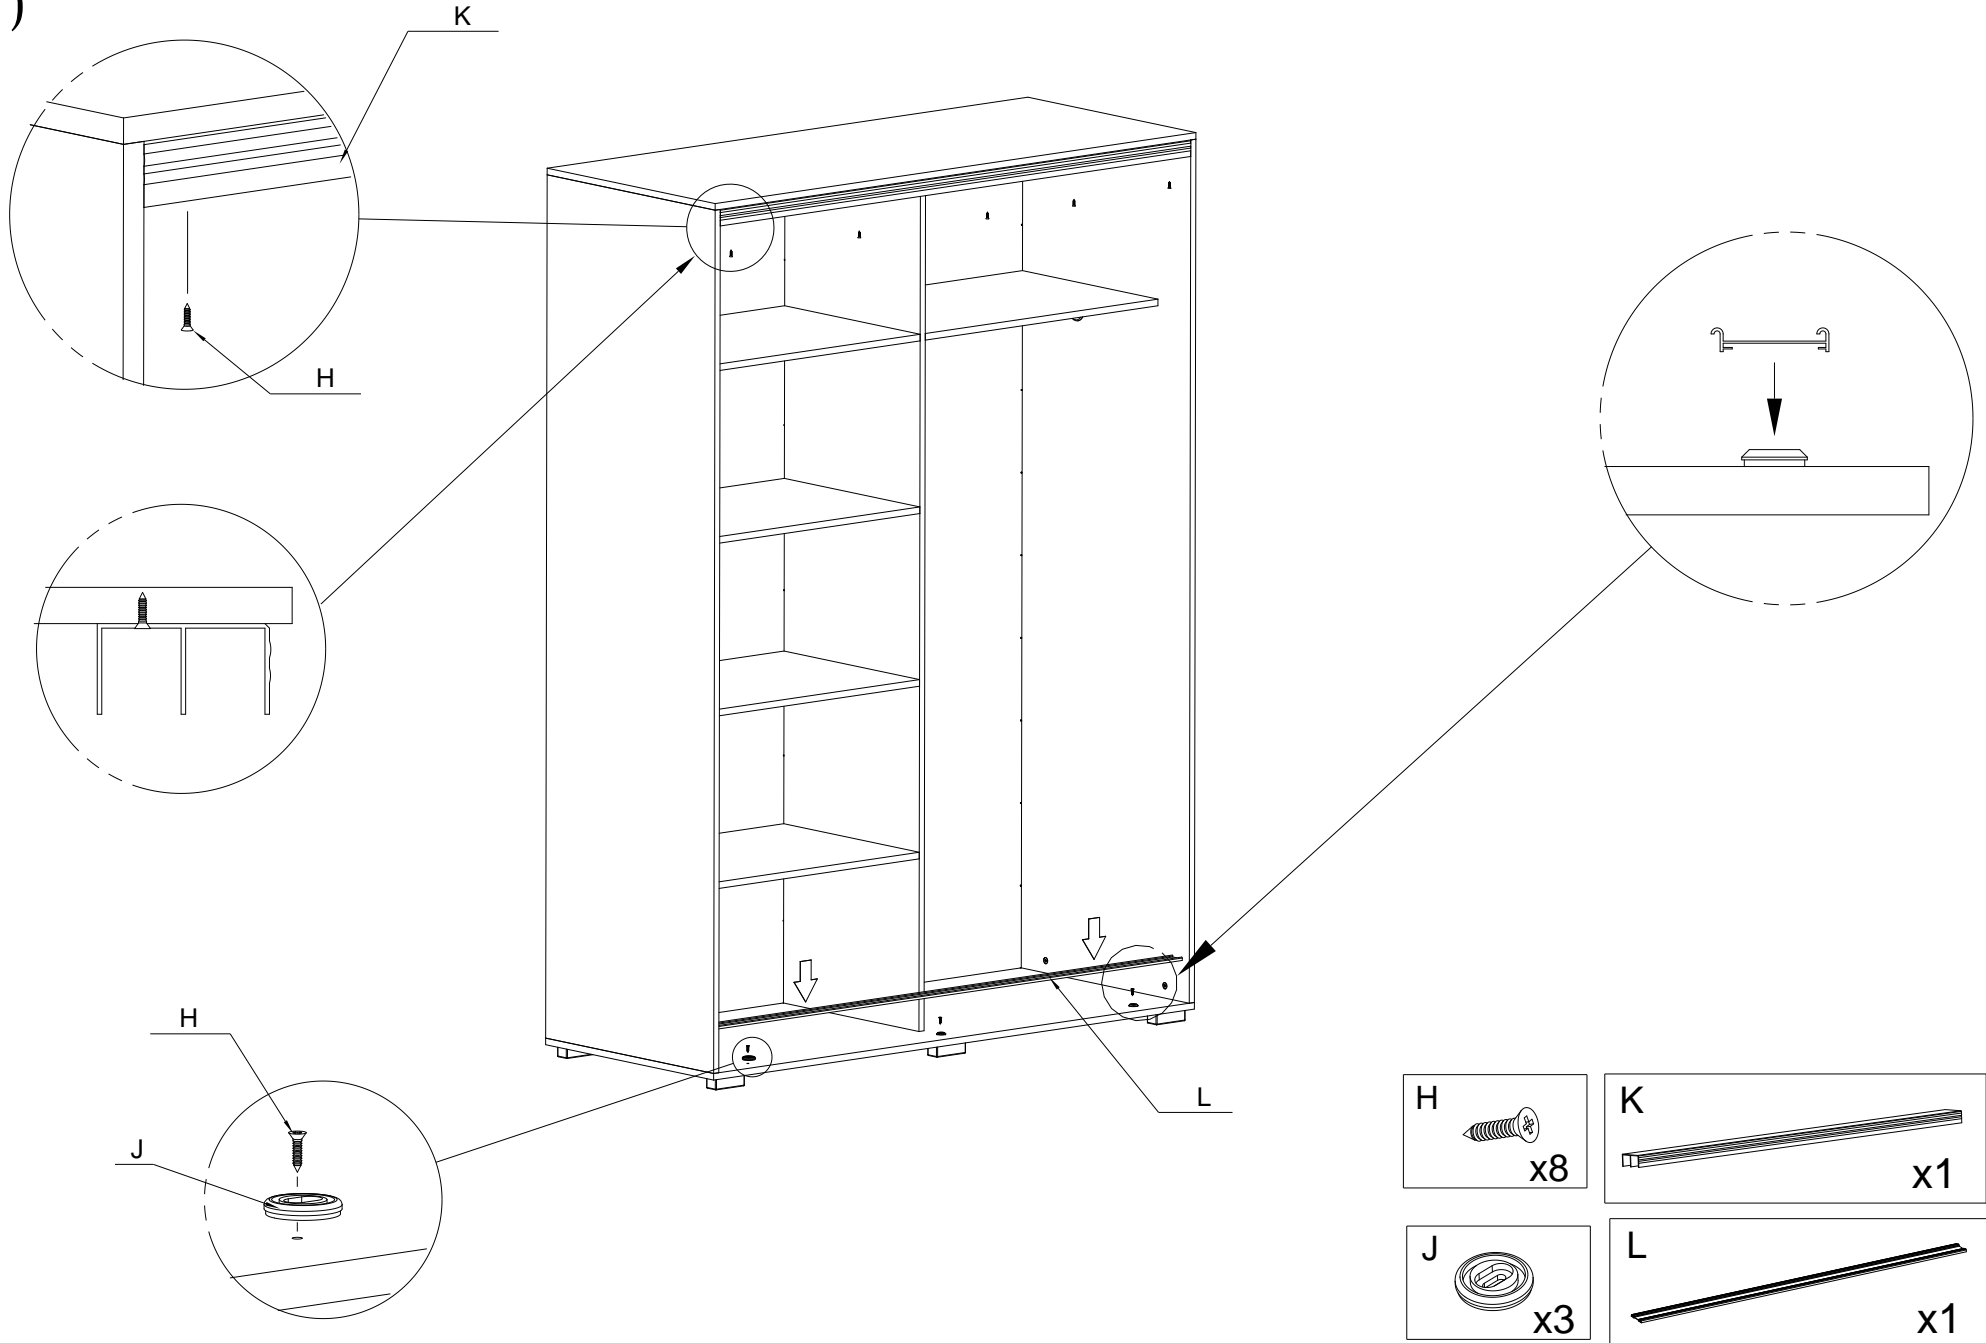

Szafa - OLWIER

(szer. 150cm, wys. 215cm, gl. 62cm)

Oznaczenie elementu	Nazwa	Ilość	Wymiary	
			szer.	wys.
1	Bok lewy	1	610	2090
2	Przegroda środkowa	1	500	2090
3	Bok prawy	1	610	2090
4	Półka (wieniec)	2	500	726
5	Półka	3	500	726
6	Blat górny	1	620	1501
7	Blat dolny	1	620	1501
8	Tył (plecy)	4	527	1490
9	Skrzydło drzwi	2	750	2053

Instrukcja montażu

1)

2)

Instrukcja montažu

3)

Instrukcja montażu

4) (Widok od tyłu)

5) (Widok drzwi od tyłu)

6)

Rolke wozka dolnego dokreć po osadzeniu skrzydła drzwiowego w szafie