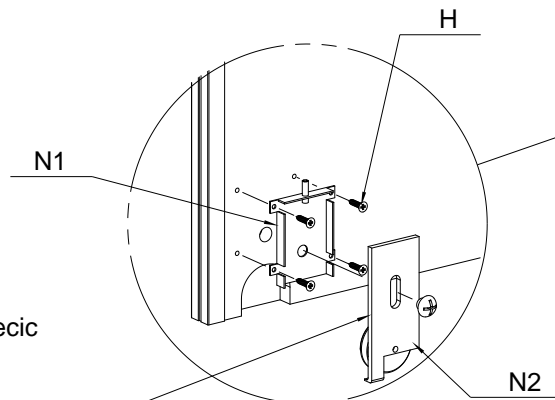

Instrukcja montażu

4) (Widok od tyłu)

5) (Widok drzwi od tyłu)

6)

Rolke wozka dolnego dokreć po osadzeniu skrzydła drzwiowego w szafie