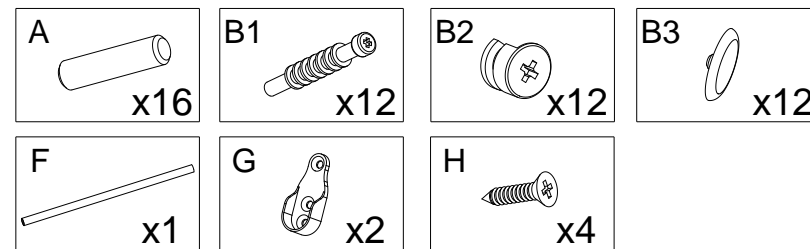

Szafa - OLWIER

(szer. 150cm, wys. 215cm, gl. 62cm)

Oznaczenie elementu	Nazwa	Ilość	Wymiary	
			szer.	wys.
1	Bok lewy	1	610	2090
2	Przegroda środkowa	1	500	2090
3	Bok prawy	1	610	2090
4	Półka (wieniec)	2	500	726
5	Półka	3	500	726
6	Blat górny	1	620	1501
7	Blat dolny	1	620	1501
8	Tył (plecy)	4	527	1490
9	Skrzydło drzwi	2	750	2053

Instrukcja montażu

1)

2)

Instrukcja montažu

3)

Instrukcja montażu

4) (Widok od tyłu)

5) (Widok drzwi od tyłu)