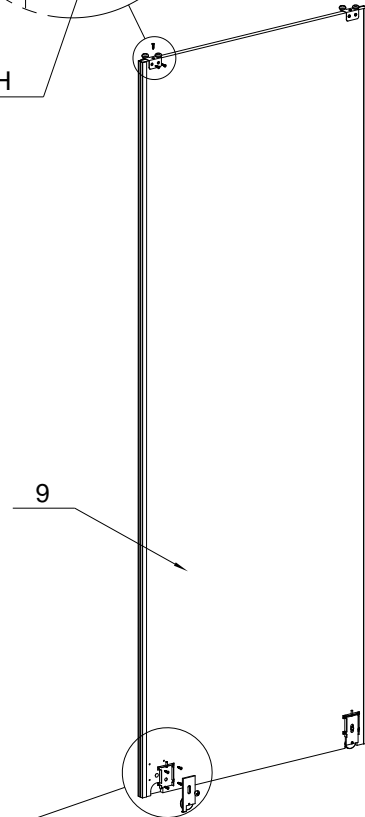

Szafa - OLWIER

(szer. 150cm, wys. 215cm, gl. 62cm)

Oznaczenie elementu	Nazwa	Ilość	Wymiary	
			szer.	wys.
1	Bok lewy	1	610	2090
2	Przegroda środkowa	1	500	2090
3	Bok prawy	1	610	2090
4	Półka (wieniec)	2	500	726
5	Półka	3	500	726
6	Blat górny	1	620	1501
7	Blat dolny	1	620	1501
8	Tył (plecy)	4	527	1490
9	Skrzydło drzwi	2	750	2053

Instrukcja montażu

1)

2)

Instrukcja montažu

3)

Instrukcja montażu

4) (Widok od tyłu)

5) (Widok drzwi od tyłu)