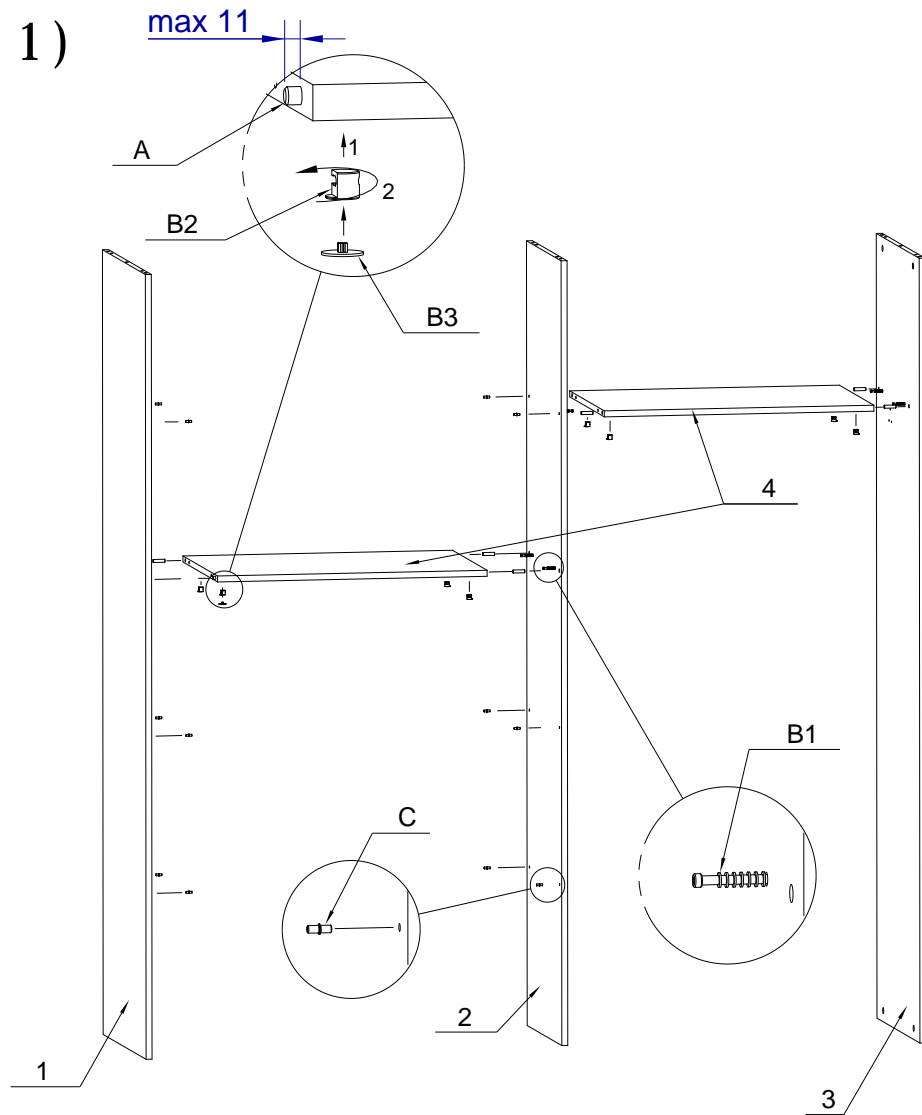

Szafa - OLWIER

(szer. 150cm, wys. 215cm, gl. 62cm)

Oznaczenie elementu	Nazwa	Ilość	Wymiary	
			szer.	wys.
1	Bok lewy	1	610	2090
2	Przegroda środkowa	1	500	2090
3	Bok prawy	1	610	2090
4	Półka (wieniec)	2	500	726
5	Półka	3	500	726
6	Blat górny	1	620	1501
7	Blat dolny	1	620	1501
8	Tył (plecy)	4	527	1490
9	Skrzydło drzwi	2	750	2053

Instrukcja montażu

1)

2)

Instrukcja montažu

3)

Instrukcja montażu

4) (Widok od tyłu)

5) (Widok drzwi od tyłu)

6)

Rolke wozka dolnego dokreć po osadzeniu skrzydła drzwiowego w szafie