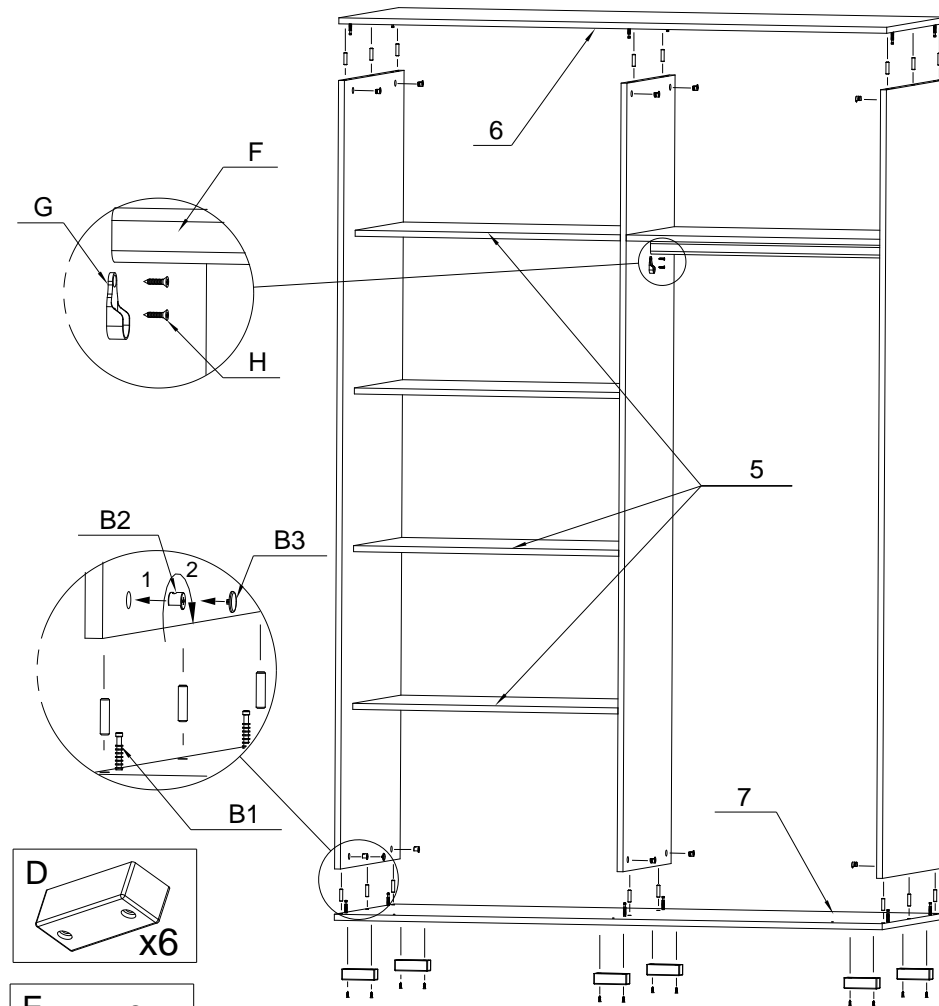

Szafa - OLWIER

(szer. 150cm, wys. 215cm, gl. 62cm)

Oznaczenie elementu	Nazwa	Ilość	Wymiary	
			szer.	wys.
1	Bok lewy	1	610	2090
2	Przegroda środkowa	1	500	2090
3	Bok prawy	1	610	2090
4	Półka (wieniec)	2	500	726
5	Półka	3	500	726
6	Blat górny	1	620	1501
7	Blat dolny	1	620	1501
8	Tył (plecy)	4	527	1490
9	Skrzydło drzwi	2	750	2053

Instrukcja montażu

1)

2)

Instrukcja montažu

3)

Instrukcja montażu

4) (Widok od tyłu)

5) (Widok drzwi od tyłu)