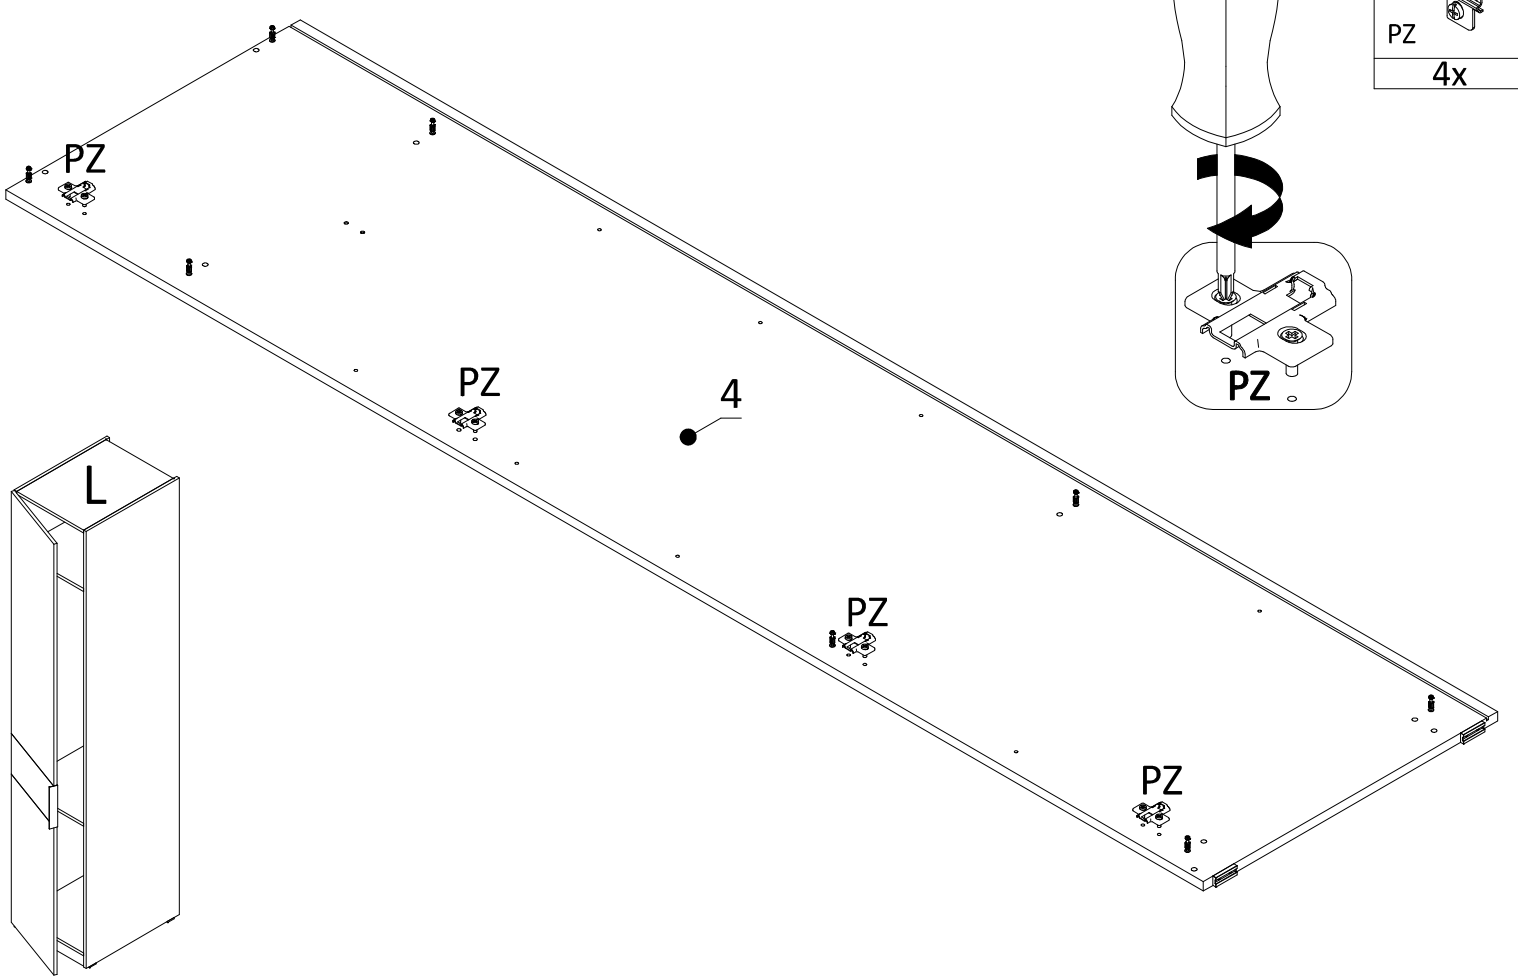

3

SL	T
2x	8x

4 Option L

PZ
4x