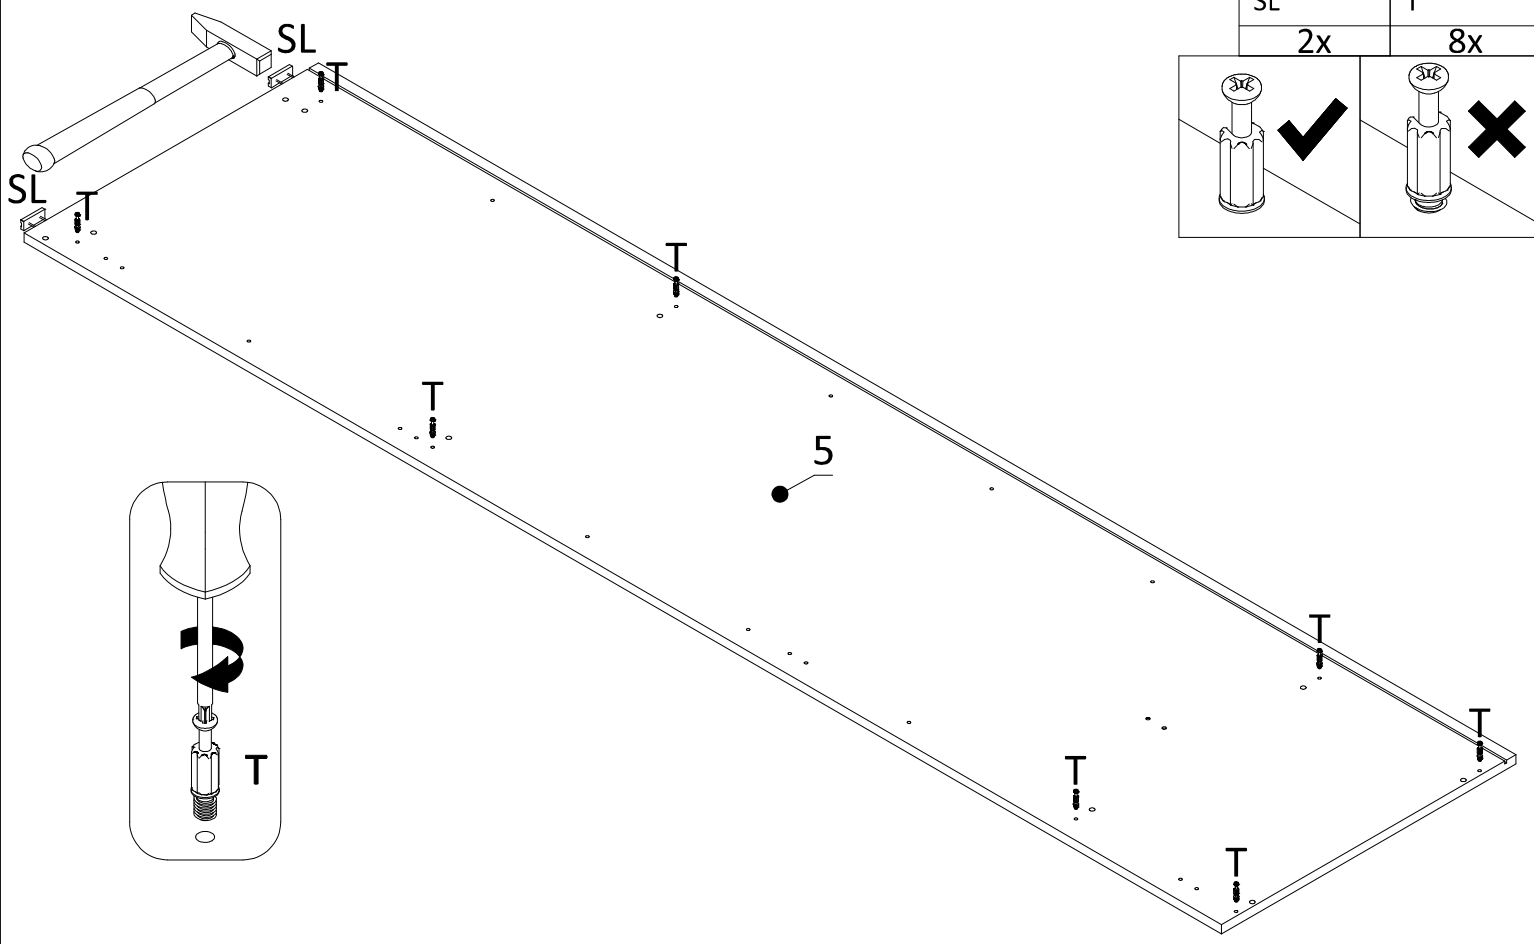

3

SL	T
2x	8x

4 Option L

PZ
4x