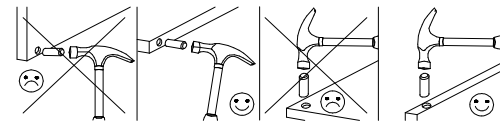

SORENO

Szafa 45

Option B

| | | | | | | | | | |
|---------|----------|-----------|----------|----------|----------|-----------|----------|----------|----------|
| | | | | | | | | | |
| U 2x | W1 2x | W4 12x | Z1 4x | PZ 4x | K 22x | K2 6x | M 24x | T 16x | T2 4x |
| | | | | | | | | | |
| D 1x | R 2x | O 2x | P 16x | SL 4x | Z5 8x | ZM 24x | G 20x | S 8x | PS 1x |

3

| | |
|--|--|
|  |  |
| SL | T |
| 2x | 8x |

4 Option L

| |
|---|
|  |
| PZ |
| 4x |

4 Option R

| |
|--|
|  |
| PZ |
| 4x |

5 Option A

| | |
|---|---|
|  |  |
| R | W4 |
| 2x | 4x |