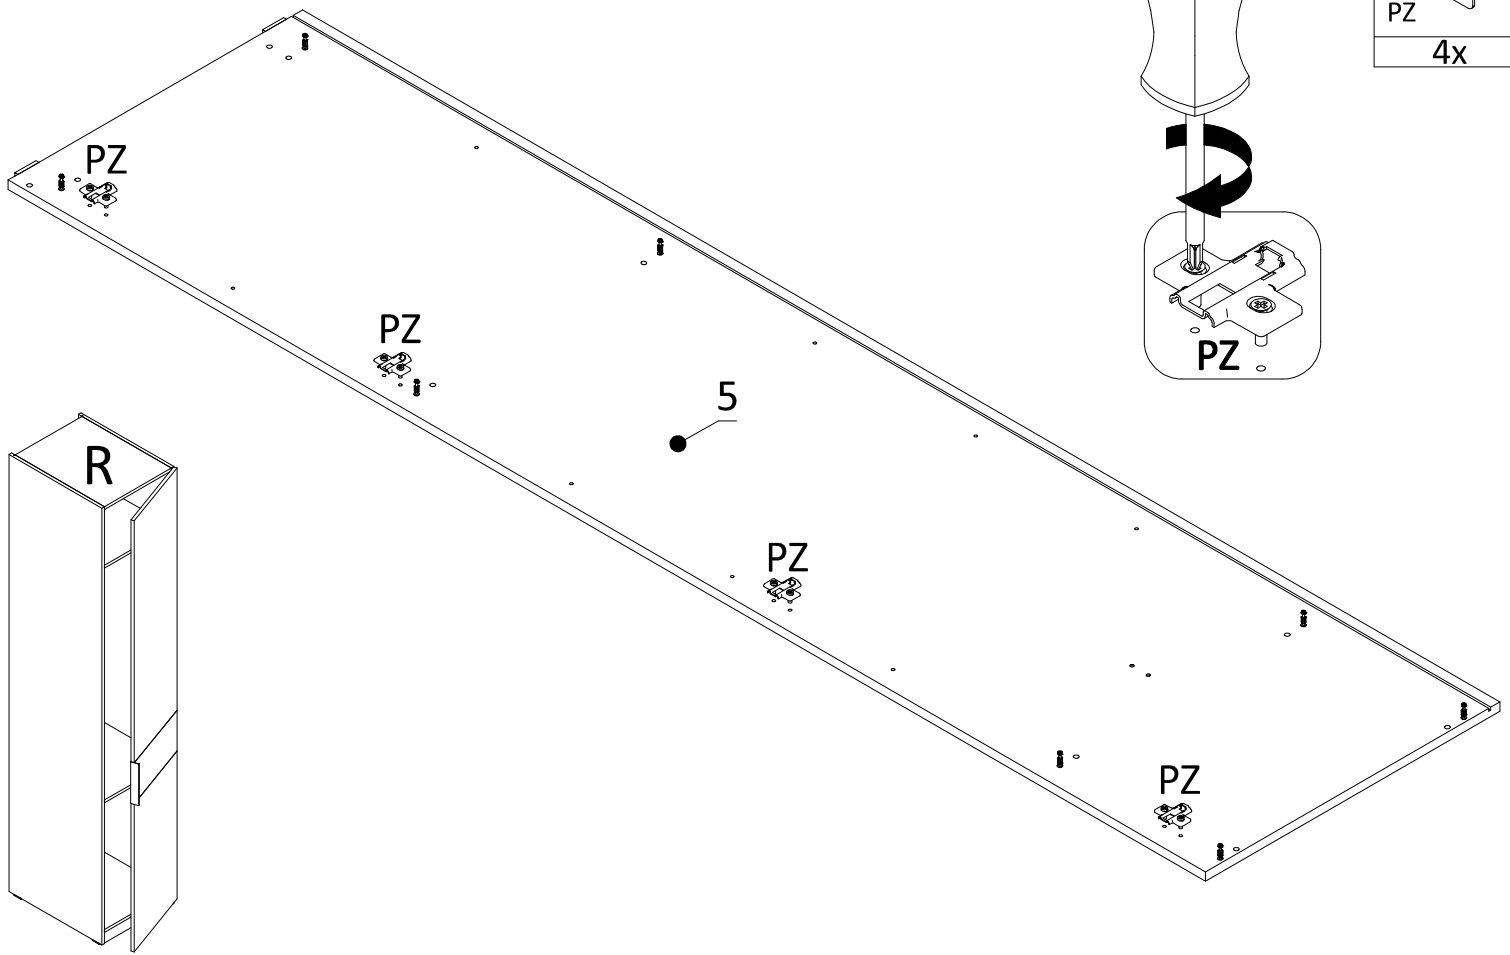

4 Option R

PZ
4x

5 Option A

R	W4
2x	4x