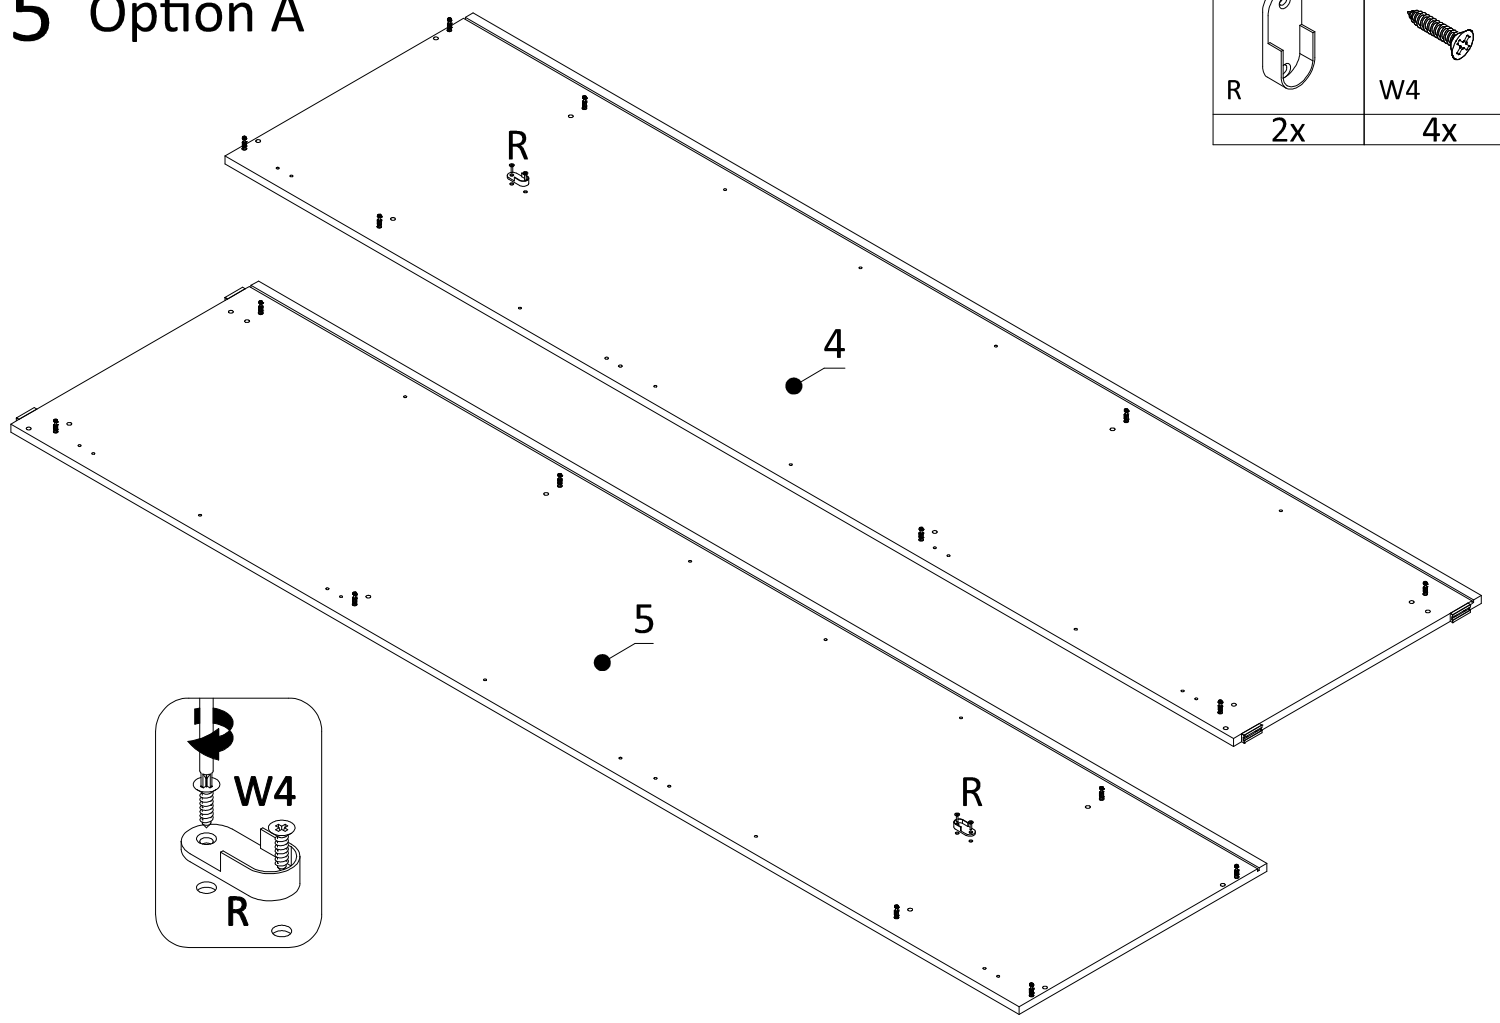

SORENO

Szafa 45

Option B

| | | | | | | | | | |
|---------|----------|-----------|----------|----------|----------|-----------|----------|----------|----------|
| | | | | | | | | | |
| U 2x | W1 2x | W4 12x | Z1 4x | PZ 4x | K 22x | K2 6x | M 24x | T 16x | T2 4x |
| | | | | | | | | | |
| D 1x | R 2x | O 2x | P 16x | SL 4x | Z5 8x | ZM 24x | G 20x | S 8x | PS 1x |

3

| | |
|--|--|
|  |  |
| SL | T |
| 2x | 8x |

4 Option L

| |
|---|
|  |
| PZ |
| 4x |

4 Option R

| |
|--|
|  |
| PZ |
| 4x |

5 Option A

| | |
|---|---|
|  |  |
| R | W4 |
| 2x | 4x |