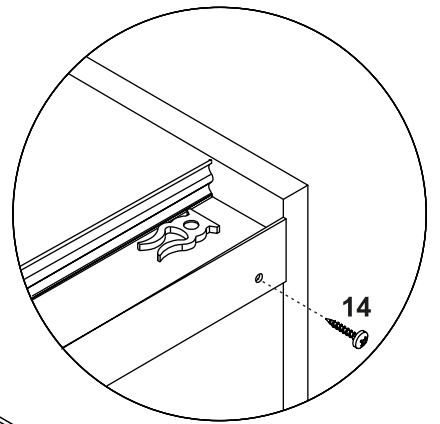

Czas mont. - 180 min.

VARIO

1

33	M6x20	34	M6
	x2		x2
35		25	L=1720
	x2		x1

1		x4
		
3	8x35	x23
		

2

3

4

- | | | | |
|---|--------|---|-----|
| 8 | 3,5x15 | 6 | |
|  | x4 |  | x2 |
| 2 | | 4 | |
|  | x12 |  | x12 |

- | | | | |
|---|--------|---|--------|
| 25 | L=1720 | 26 | L=1720 |
|  | x1 |  | x1 |
| 13 | 3x16 | 14 | 4x12 |
|  | x5 |  | x5 |