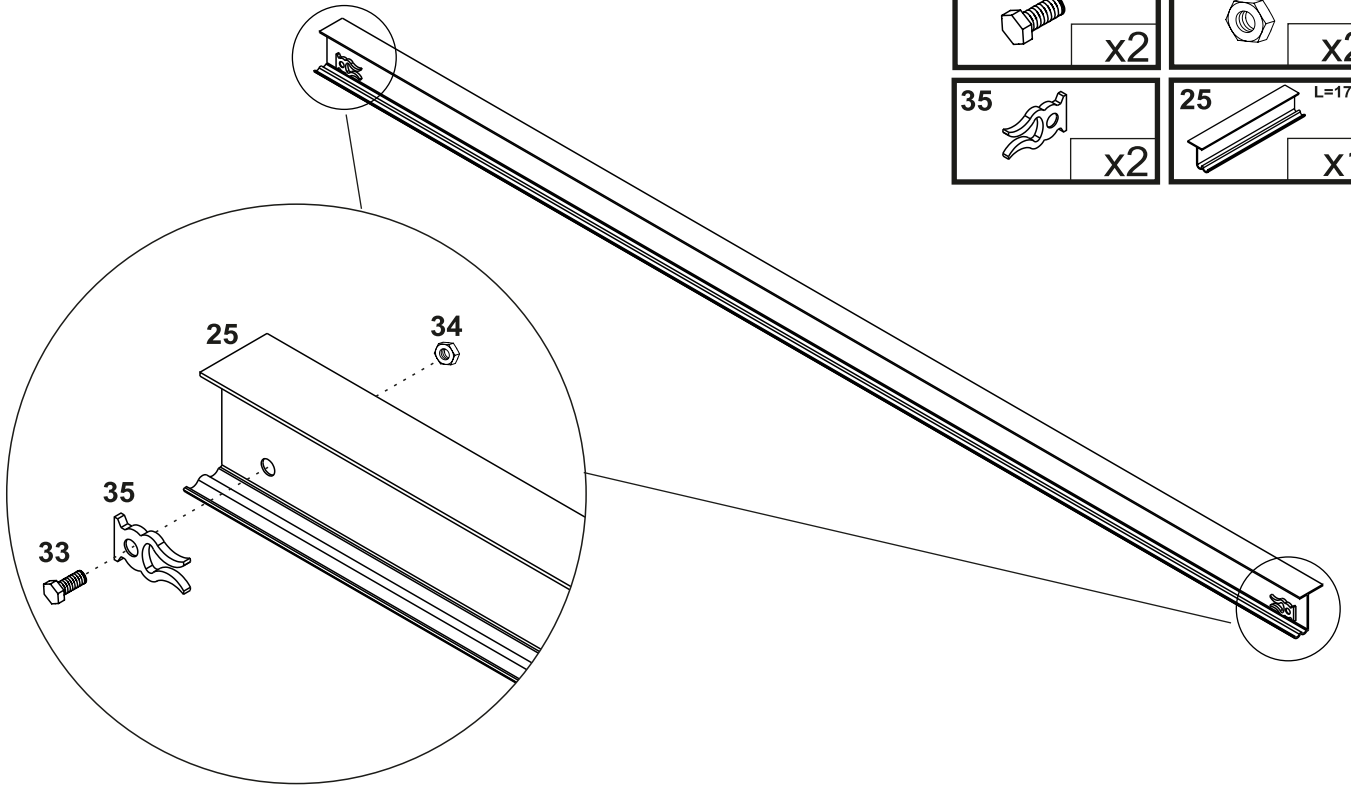

Czas mont. - 180 min.

VARIO

1

33	M6x20	34	M6
	x2		x2
35		25	L=1720
	x2		x1

1		x4
		
3	8x35	x23
		

2

3

4

- | | | | |
|---|--------|---|-----|
| 8 | 3,5x15 | 6 | |
|  | x4 |  | x2 |
| 2 | | 4 | |
|  | x12 |  | x12 |

- | | | | |
|---|--------|---|--------|
| 25 | L=1720 | 26 | L=1720 |
|  | x1 |  | x1 |
| 13 | 3x16 | 14 | 4x12 |
|  | x5 |  | x5 |