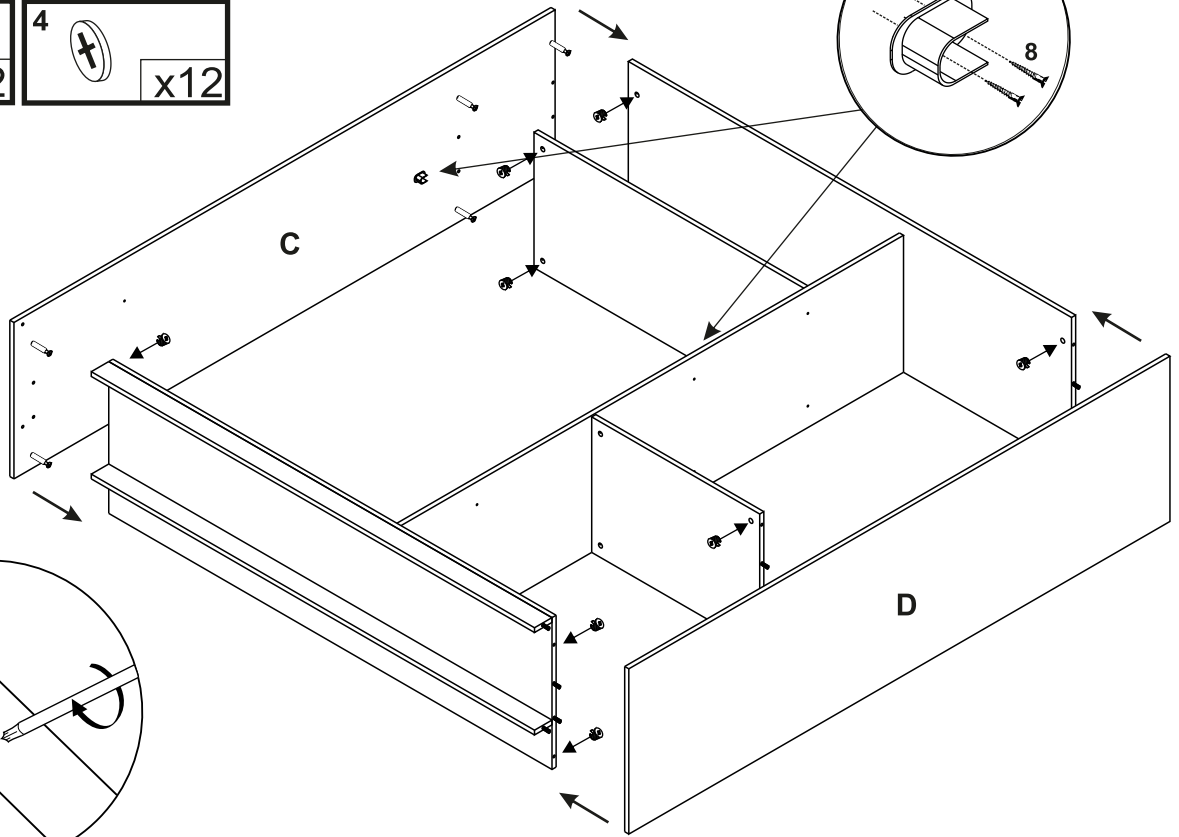

Czas mont. - 180 min.

VARIO

1

33	M6x20	34	M6
	x2		x2
35		25	L=1720
	x2		x1

1		x4
		
3	8x35	x23
		

2

3

4

- | | | | |
|---|--------|---|-----|
| 8 | 3,5x15 | 6 | |
|  | x4 |  | x2 |
| 2 | | 4 | |
|  | x12 |  | x12 |

- | | | | |
|---|--------|---|--------|
| 25 | L=1720 | 26 | L=1720 |
|  | x1 |  | x1 |
| 13 | 3x16 | 14 | 4x12 |
|  | x5 |  | x5 |