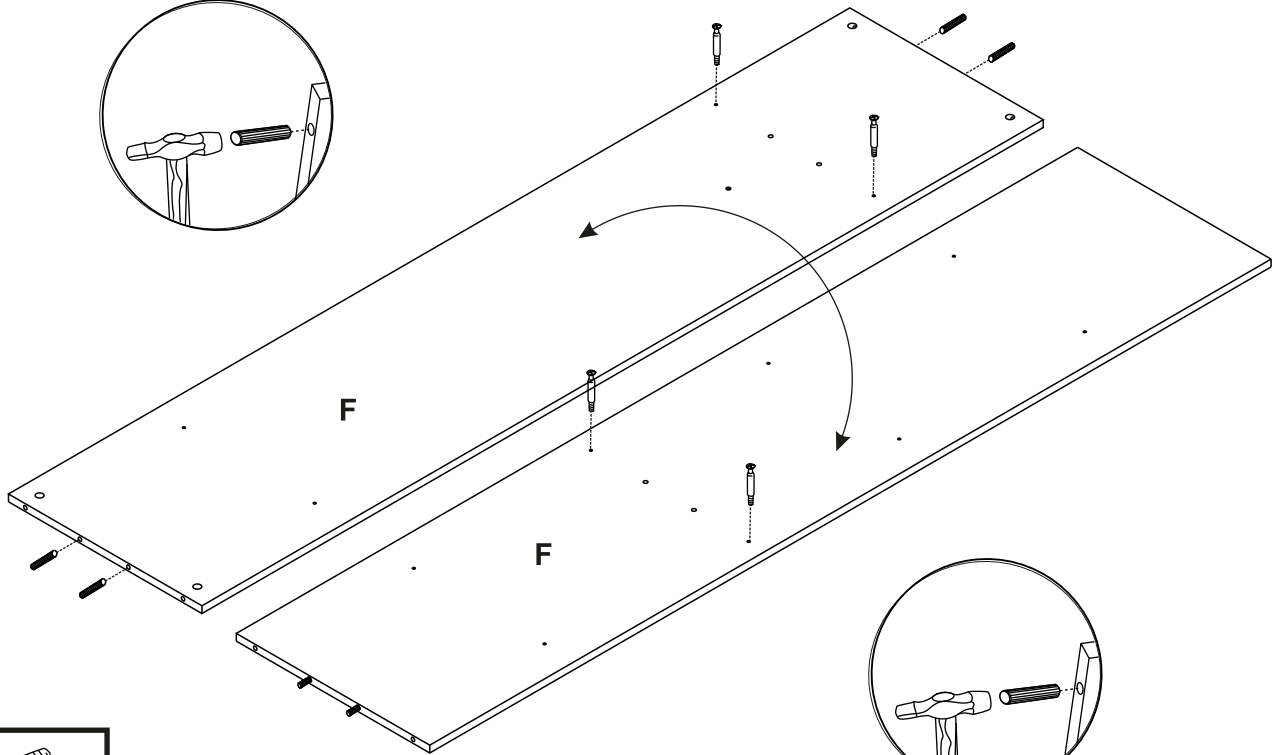

Czas mont. - 180 min.

VARIO

1

33	M6x20	34	M6
	x2		x2
35		25	L=1720
	x2		x1

1		x4
		
3	8x35	x23
		

2

3

4