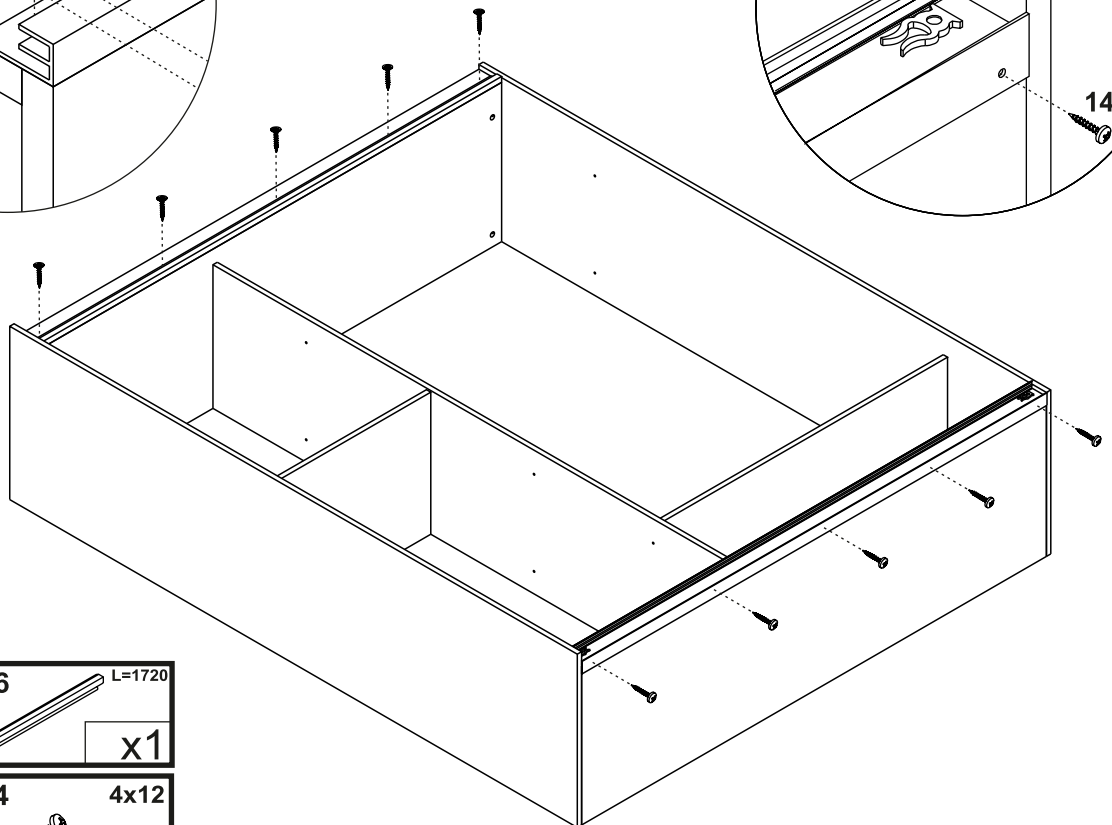

Czas mont. - 180 min.

VARIO

1

33	M6x20	34	M6
	x2		x2
35		25	L=1720
	x2		x1

1		x4
		
3	8x35	x23
		

2

3

4

- | | | | |
|---|--------|---|-----|
| 8 | 3,5x15 | 6 | |
|  | x4 |  | x2 |
| 2 | | 4 | |
|  | x12 |  | x12 |

- | | | | |
|---|--------|---|--------|
| 25 | L=1720 | 26 | L=1720 |
|  | x1 |  | x1 |
| 13 | 3x16 | 14 | 4x12 |
|  | x5 |  | x5 |