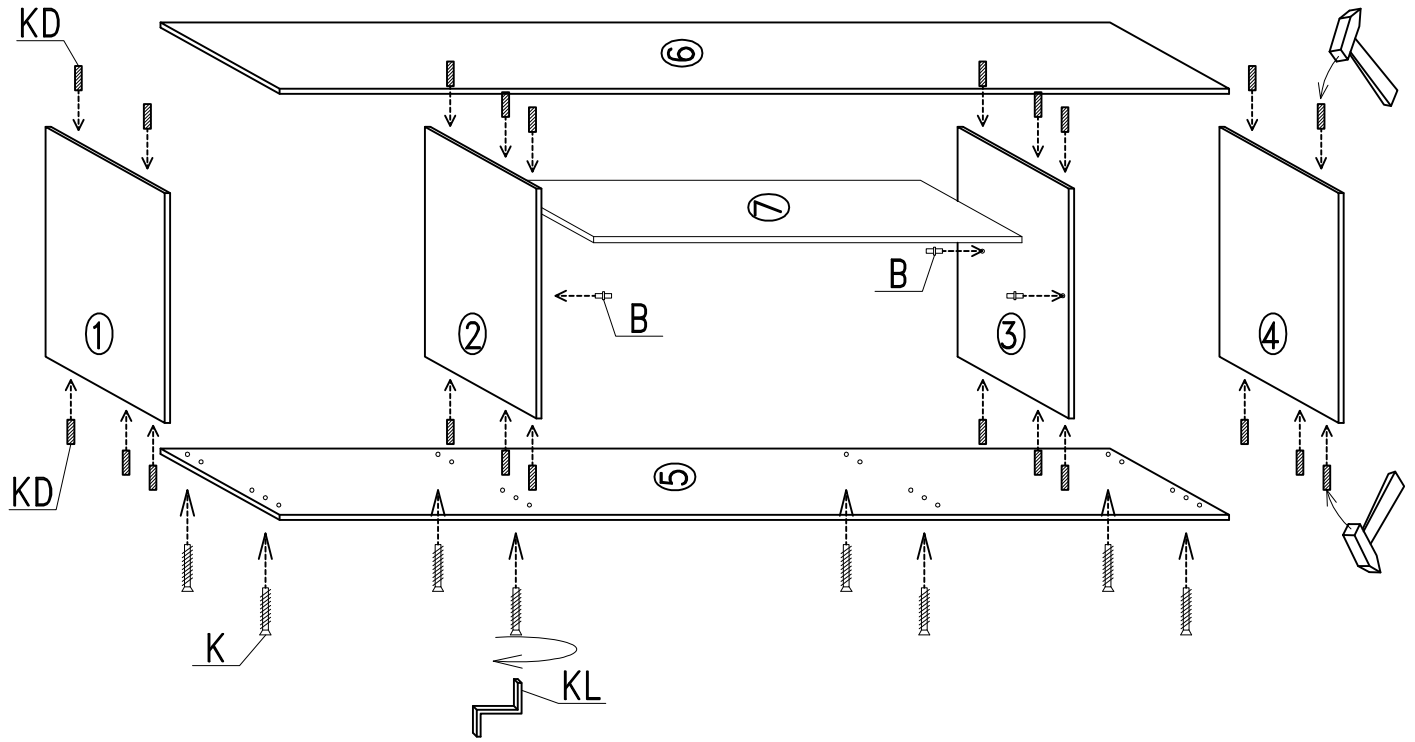

	 <p>60 min</p>		
Instrukcja montażu – szafa K06			

				
K	KD	KL	W – Ø3,5x16	G
				
ZS		U	N	

1

2