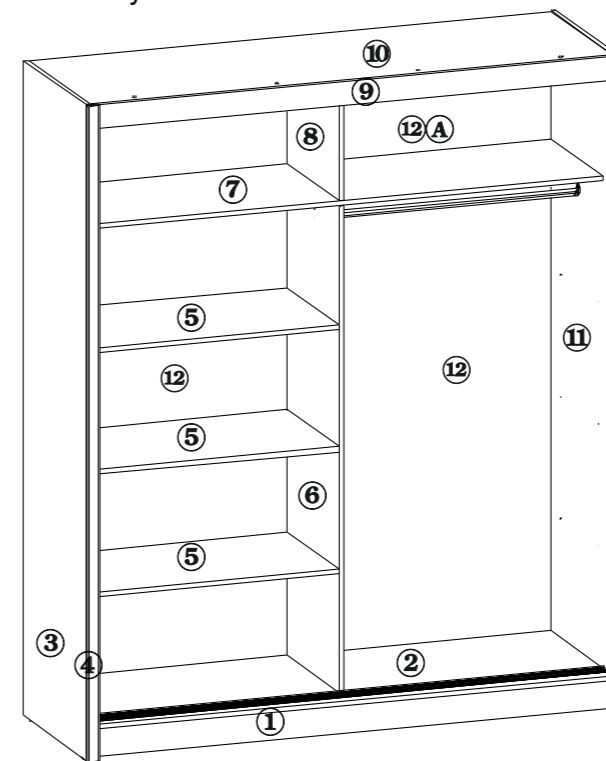

# FADO 180

- PL** Instrukcja montażu
- GB** Assembly instructions
- ES** Instrucciones de instalación
- FR** Instructions de montage
- CZ** Montážní návod
- D** Montageanleitung
- HU** Összeszerelési útmutató
- SK** Montážny návod
- RU** Инструкции по монтажу
- IT** Istruzioni di montaggio
- RO** Instructiuni de asamblare
- TR** Montaj talimatı
- NL** Handleiding voor de montage
- UA** Інструкція монтажу

2161x1804x608

12A	428x1786		
12	893x1623		
11	2155x590	23	
10	1770x570	22	
9	1770x80	21	
8	407x480	20	
7	1770x480	19	
6	1600x480	18	
5	876x480	17	
4	2155x38	16	
3	2155x590	15	
2	1770x586	14	898x2008
1	1770x100	13	898x2008

4x L1	4x P2	4x P1	2x Z5	8x 6,3x13 J1	4x 4x16 A2	12x B1	6x Z6	
70x 1,2x20 G2	12x Z7	4x 4x24 A4	8x L2	34x 8x30 K2	4x 20,5 T2	2x U1	24x B3	9x K3
1x K5	12x 3x16 A1	2x R2	8x G1	2x 2x20 G1	16x φ15 M1	12x 20,9 T1	4x 6x8 A3	1x Z1