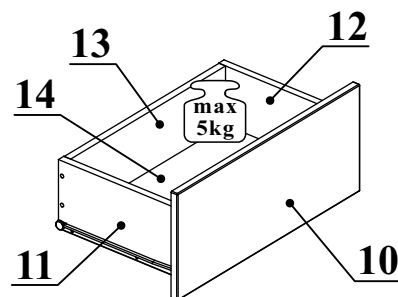

SKANSO CT

120 min

NO	Dim.		Col.-No	Qty
1	212	226	1	4
2	1101	660	2	1
3	1101	660	2	1
4	212	80	1	8
5	1010	50	2	2
6	588	50	1	2
7	622	289	1	2
9	520	70	1	2
10	546	235	1	2
11	300	150	1	2
12	300	150	1	2
13	463	130	1	2
14	474	303	1	2

SKANSO CT

A1 X56 ø8x36	B11 X8 Ø7x50	G4 X8	S1 X2	H5 X2 L-300mm	K14 X4 Ø40
B4 X52	B16 X32 Ø15x16	B5 X20 ø15x12	G5 X52	L6 X6	G2 X1
D10 X8 USØ3,5x13	UP13 X24 UPØ3x16	D8 X8 ESØ5x13	D31 X12 EKØ6,3x13		

SKANSO CT