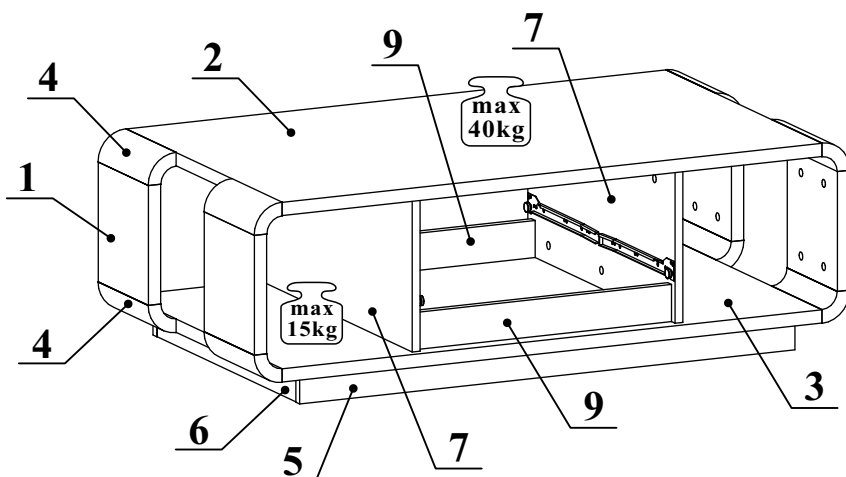

SKANSO CT

120 min

NO	Dim.		Col.-No	Qty
1	212	226	1	4
2	1101	660	2	1
3	1101	660	2	1
4	212	80	1	8
5	1010	50	2	2
6	588	50	1	2
7	622	289	1	2
9	520	70	1	2
10	546	235	1	2
11	300	150	1	2
12	300	150	1	2
13	463	130	1	2
14	474	303	1	2

SKANSO CT

A1 X56 ø8x36	B11 X8 Ø7x50	G4 X8	S1 X2	H5 X2 L-300mm	K14 X4 Ø40
B4 X52	B16 X32 Ø15x16	B5 X20 ø15x12	G5 X52	L6 X6	G2 X1
D10 X8 USØ3,5x13	UP13 X24 UPØ3x16	D8 X8 ESØ5x13	D31 X12 EKØ6,3x13		

SKANSO CT