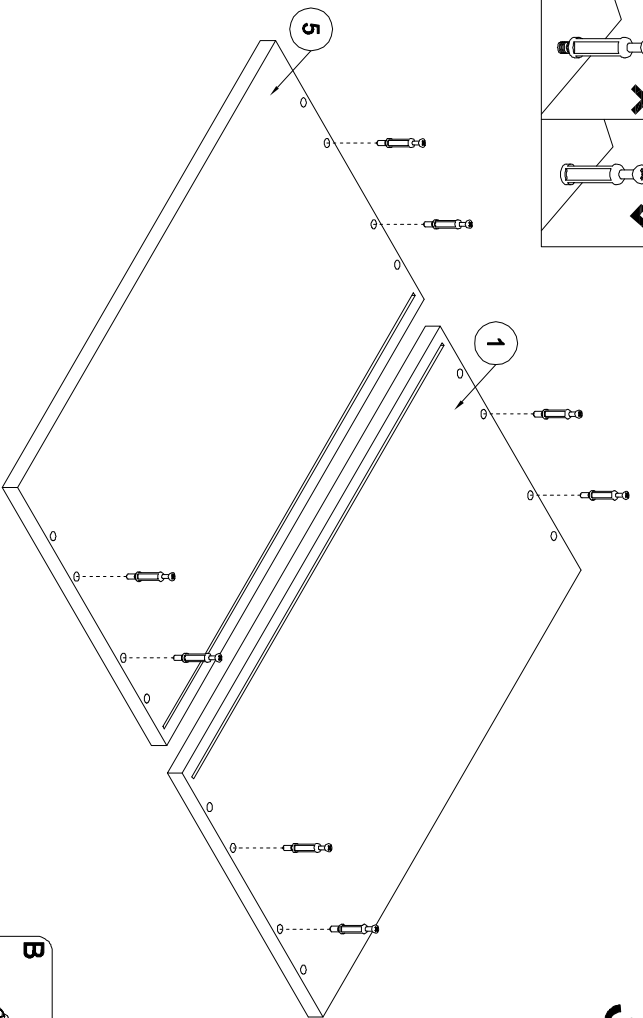

## SWTD60

28.03.2018

- (D)** Montageanleitung
- (FR)** Notice de montage
- (NL)** Handleiding voor de montage
- (CZ)** Montážní návod
- (HU)** Szerelési útmutató
- (TR)** Montaj talimatı
- (GB)** Assembly Instructions
- (IT)** Istruzioni di montaggio
- (PL)** Instrukcja montażu
- (SK)** Návod na montáž
- (RO)** Instrucțiunile de montaj
- (RU)** Инструкции по монтажу

20 min.

1

<b>TA</b> x1	<b>TB</b> x1	<b>TA</b> x1	<b>TB</b> x1	<b>TA</b> x1	<b>TB</b> x1	<b>TA</b> x1	<b>TB</b> x1	<b>TA</b> x1	<b>TB</b> x1	<b>TA</b> x1	<b>TB</b> x1
<b>NC</b> 4x16 x2	<b>Y</b> x4	<b>ZC</b> x8	<b>N</b> 3x20 x8	<b>X</b> x2	<b>NK</b> x2	<b>ZE</b> x8	<b>ZB</b> x4	<b>ZD</b> x2	<b>GLUE</b> x1	<b>ND</b> 3.5x16 x9	
<b>B</b> x16	<b>A</b> 6x32 x16	<b>KK</b> x2	<b>RC</b> x4	<b>H</b> 6.3x13 x8	<b>ZA</b> WENGE x2	<b>PBS</b> x4					

2

3

4

5

6

- PBS** x2
- ND** 3.5x16 x4
- KK** x1
- GLUE** x1

7

- KK** x2
- PBS** x2
- ND** 3.5x16 x4

8

- NK** x2
- Z** x6
- C** x8

9

10

11

12

- ND 3.5x16 x1
- TB x1
- TA x1
- ZE x8
- ZB x4