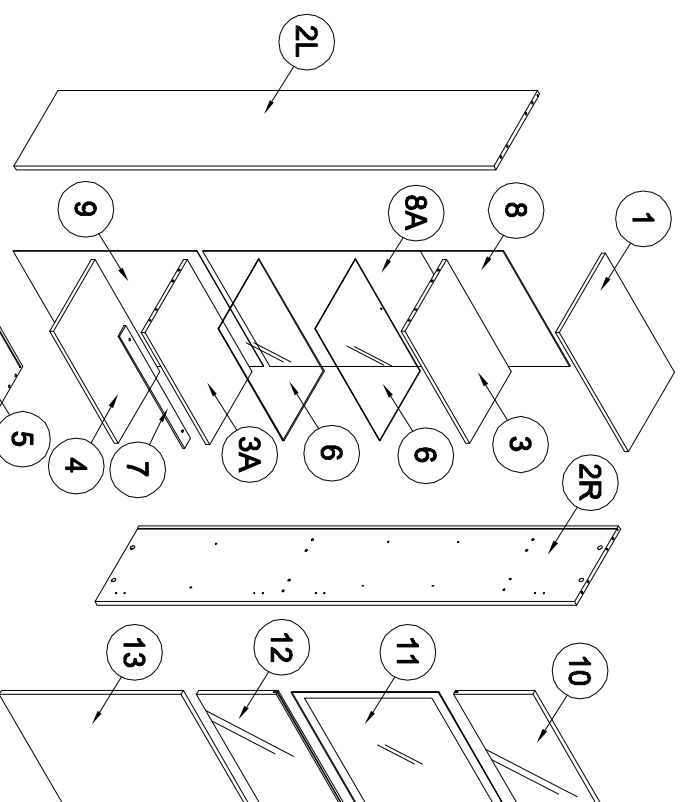

## SWTD60

28.03.2018

- (D)** Montageanleitung
- (FR)** Notice de montage
- (NL)** Handleiding voor de montage
- (CZ)** Montážní návod
- (HU)** Szerelési útmutató
- (TR)** Montaj talimatı
- (GB)** Assembly Instructions
- (IT)** Istruzioni di montaggio
- (PL)** Instrukcja montażu
- (SK)** Návod na montáž
- (RO)** Instrucțiunile de montaj
- (RU)** Инструкции по монтажу

20 min.

1

<b>TA</b> x1	<b>TB</b> x1	<b>TA</b> x1	<b>TB</b> x1	<b>TA</b> x1	<b>TB</b> x1	<b>TA</b> x1	<b>TB</b> x1	<b>TA</b> x1	<b>TB</b> x1	<b>TA</b> x1	<b>TB</b> x1
<b>NC</b> 4x16 x2	<b>Y</b> x4	<b>ZC</b> x8	<b>N</b> 3x20 x8	<b>X</b> x2	<b>NK</b> x2	<b>ZE</b> x8	<b>ZB</b> x4	<b>ZD</b> x2	<b>GLUE</b> x1	<b>ND</b> 3.5x16 x9	
<b>B</b> x16	<b>A</b> 6x32 x16	<b>KK</b> x2	<b>RC</b> x4	<b>H</b> 6.3x13 x8	<b>ZA</b> WENGE x2	<b>PBS</b> x4					

2

3

4

5

6

- PBS** x2
- ND** 3.5x16 x4
- KK** x1
- GLUE** x1

7

- KK** x2
- PBS** x2
- ND** 3.5x16 x4

8

- NK** x2
- Z** x6
- C** x8

9

10

11

12

- ND 3.5x16 x1
- TB x1
- TA x1
- ZE x8
- ZB x4