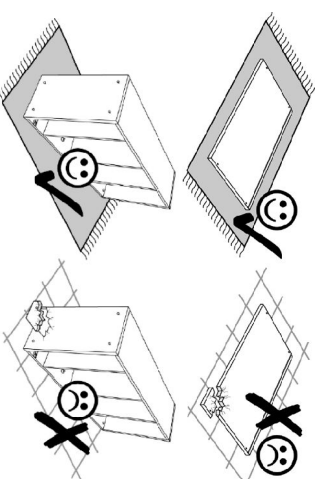

## SWTD60

28.03.2018

- (D)** Montageanleitung
- (FR)** Notice de montage
- (NL)** Handleiding voor de montage
- (CZ)** Montážní návod
- (HU)** Szerelési útmutató
- (TR)** Montaj talimatı
- (GB)** Assembly Instructions
- (IT)** Istruzioni di montaggio
- (PL)** Instrukcja montażu
- (SK)** Návod na montáž
- (RO)** Instrucțiunile de montaj
- (RU)** Инструкции по монтажу

20 min.

1

<b>TA</b> x1	<b>TB</b> x1	<b>TA</b> x1	<b>TB</b> x1	<b>TA</b> x1	<b>TB</b> x1	<b>TA</b> x1	<b>TB</b> x1	<b>TA</b> x1	<b>TB</b> x1	<b>TA</b> x1	<b>TB</b> x1
<b>NC</b> 4x16 x2	<b>Y</b> x4	<b>ZC</b> x8	<b>N</b> 3x20 x8	<b>X</b> x2	<b>NK</b> x2	<b>ZE</b> x8	<b>ZB</b> x4	<b>ZD</b> x2	<b>GLUE</b> x1	<b>ND</b> 3.5x16 x9	
<b>B</b> x16	<b>A</b> 6x32 x16	<b>KK</b> x2	<b>RC</b> x4	<b>H</b> 6.3x13 x8	<b>ZA</b> WENGE x2	<b>PBS</b> x4					