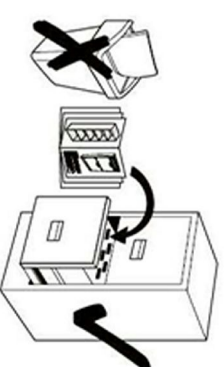

## SWTD60

28.03.2018

- (D)** Montageanleitung
- (FR)** Notice de montage
- (NL)** Handleiding voor de montage
- (CZ)** Montážní návod
- (HU)** Szerelési útmutató
- (TR)** Montaj talimatı
- (GB)** Assembly Instructions
- (IT)** Istruzioni di montaggio
- (PL)** Instrukcja montażu
- (SK)** Návod na montáž
- (RO)** Instrucțiunile de montaj
- (RU)** Инструкции по монтажу

20 min.

1

<b>TA</b> x1	<b>TB</b> x1	<b>TA</b> x1	<b>TB</b> x1	<b>TA</b> x1	<b>TB</b> x1	<b>TA</b> x1	<b>TB</b> x1	<b>TA</b> x1	<b>TB</b> x1	<b>TA</b> x1	<b>TB</b> x1
<b>NC</b> 4x16 x2	<b>Y</b> x4	<b>ZC</b> x8	<b>N</b> 3x20 x8	<b>X</b> x2	<b>NK</b> x2	<b>ZE</b> x8	<b>ZB</b> x4	<b>ZD</b> x2	<b>GLUE</b> x1	<b>ND</b> 3.5x16 x9	
<b>B</b> x16	<b>A</b> 6x32 x16	<b>KK</b> x2	<b>RC</b> x4	<b>H</b> 6.3x13 x8	<b>ZA</b> WENGE x2	<b>PBS</b> x4					